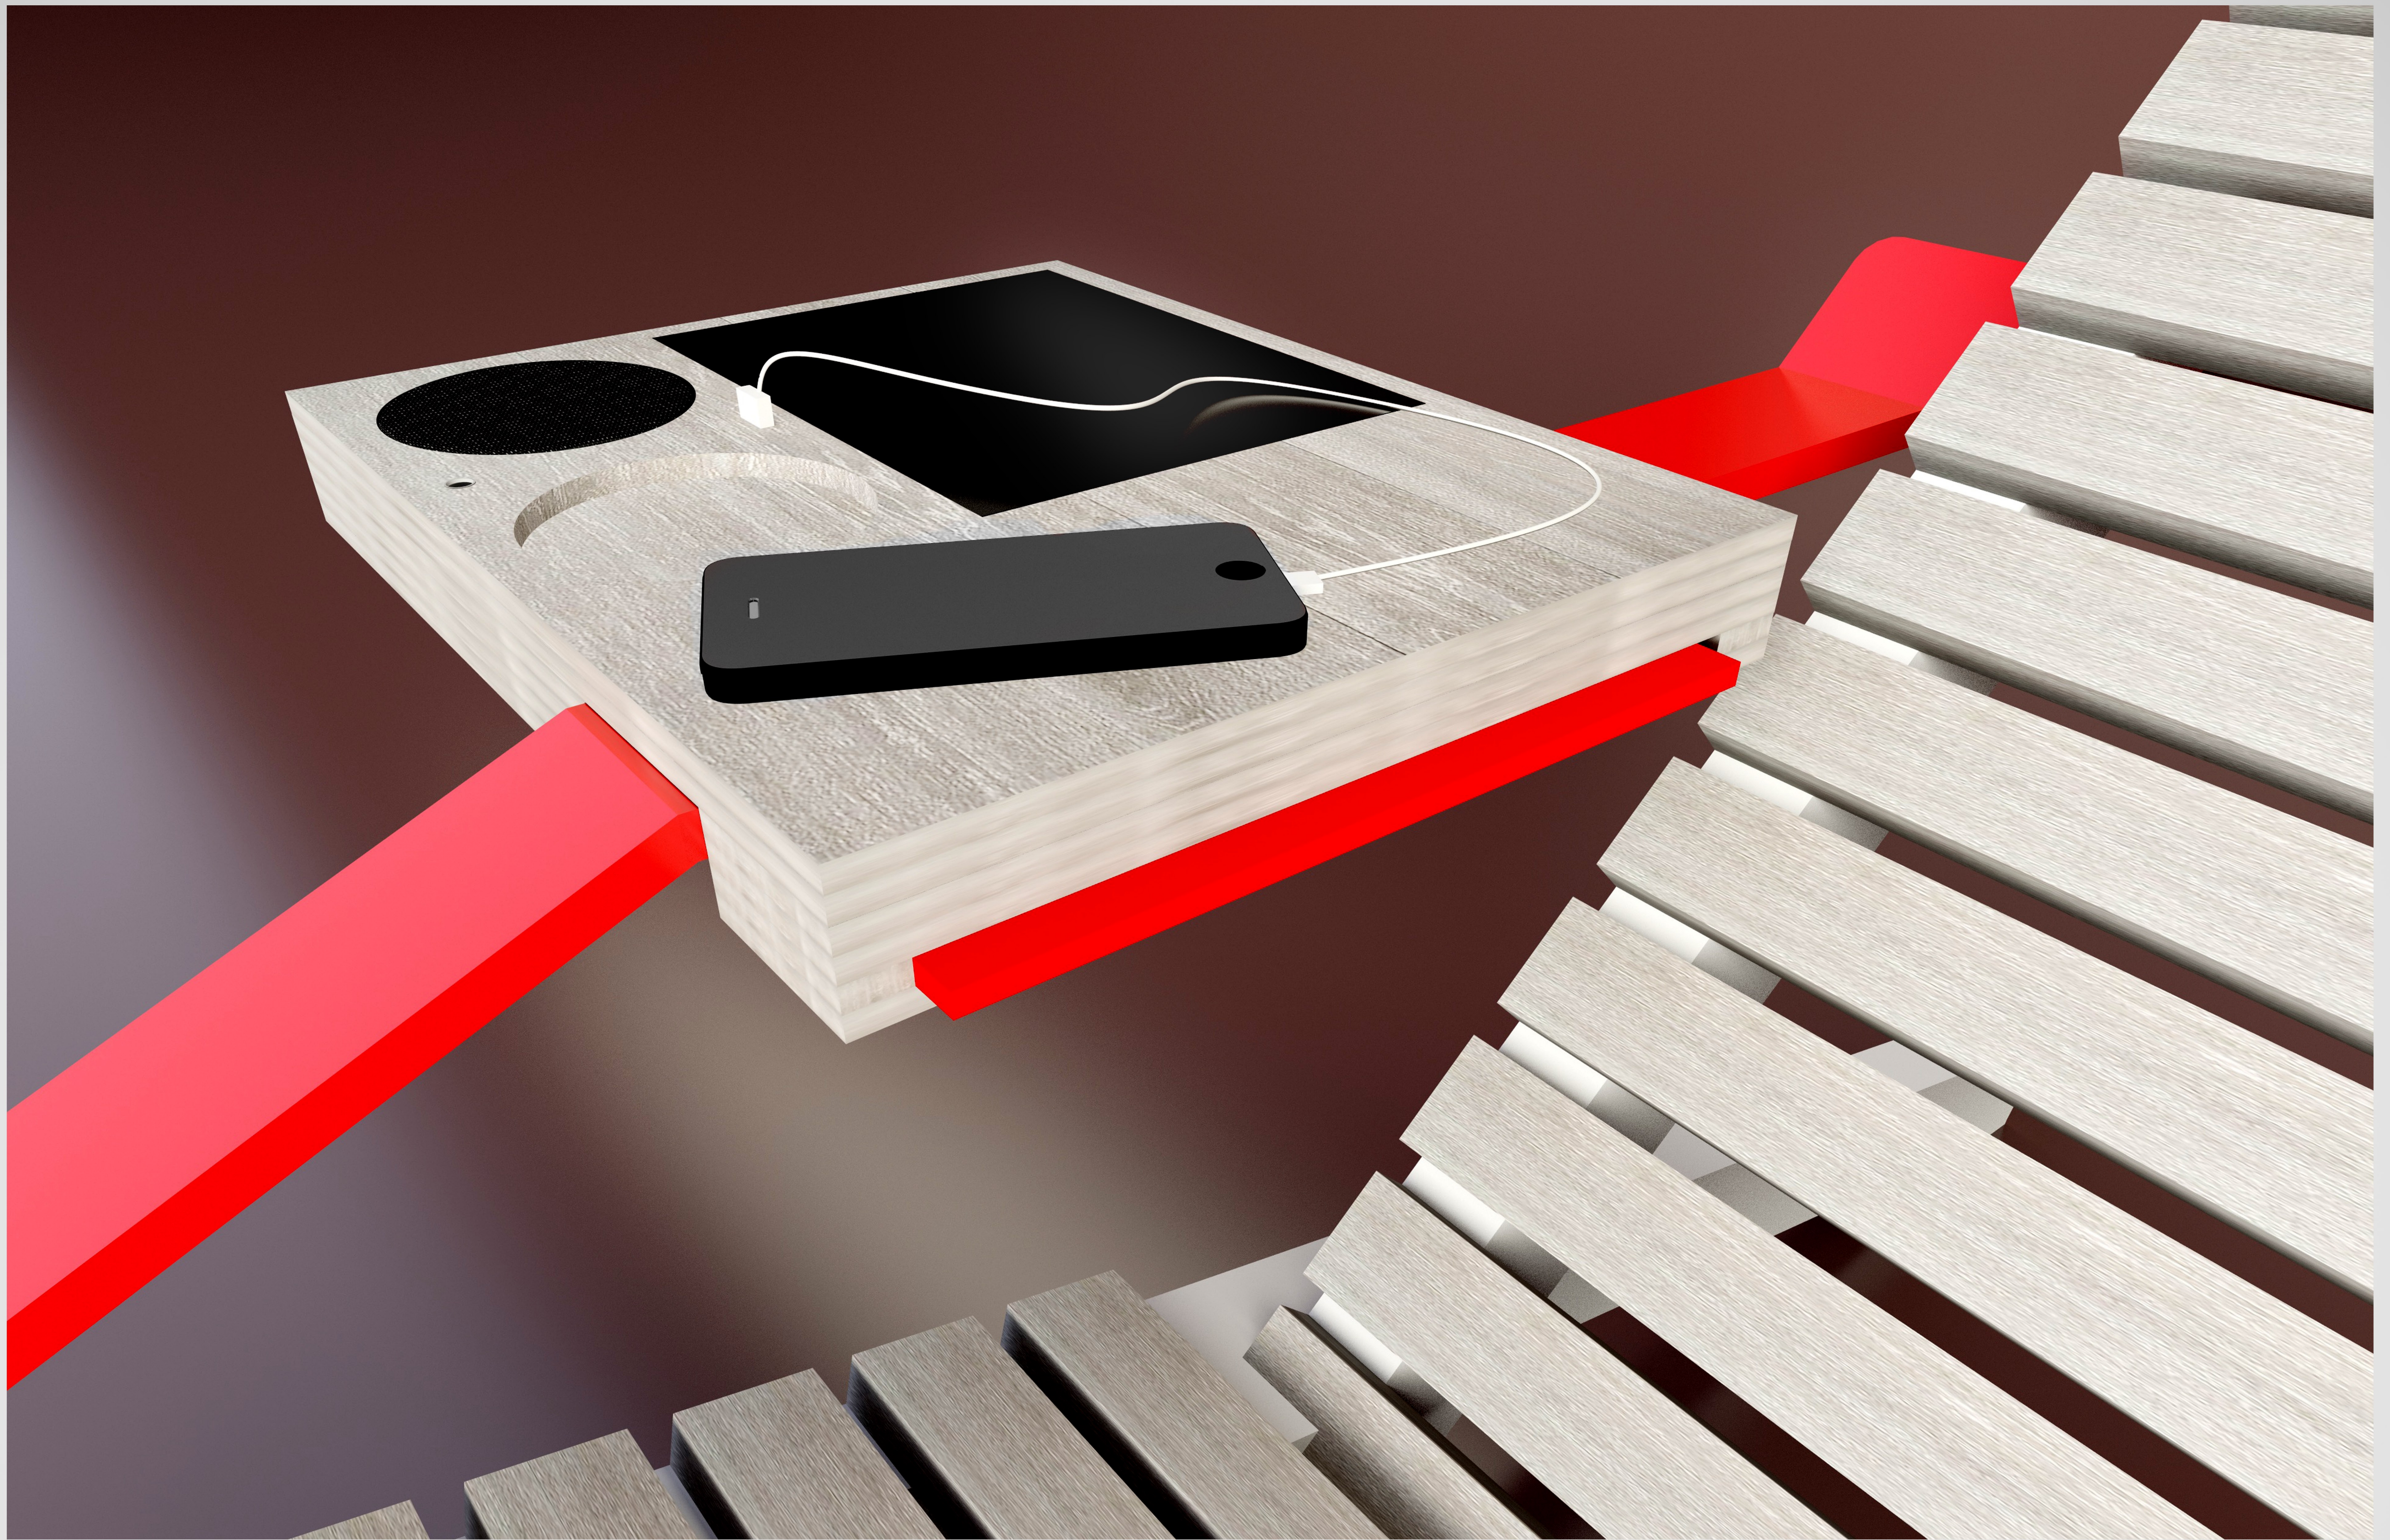

MULTIFUNCTION SHELF

egoé

Při používání lehátek pozorujeme absenci nějakého odkladného prostoru, například pro telefon nebo sklenici. Tento problém řeší tato multifunkční polička. Kromě odkládacího prostoru má také významnou funkci nabití telefonu přes USB kabel. Energie je přitom přijímána ze solárního panelu s rozměrem 180 x 140 mm. Ten získává energii ze slunce. Je-li polojasno nebo oblačno, rychlost dobití se samozřejmě snižuje, ale svou funkci neztrácí.

Další funkcí poličky je malý reproduktor, ke kterému si můžeme zapojit telefon a poslouchat hudbu. Polička je zajištěna proti pohybu jednoduchou zásuvkou, která ji upne pod madlem. Z boku vyčnívá 1 cm pro pohodlné vysunutí. Materiálem je dřevěná překližka, přičemž zásuvka nabízí barevné řešení stejně s barvou madla lehátka.