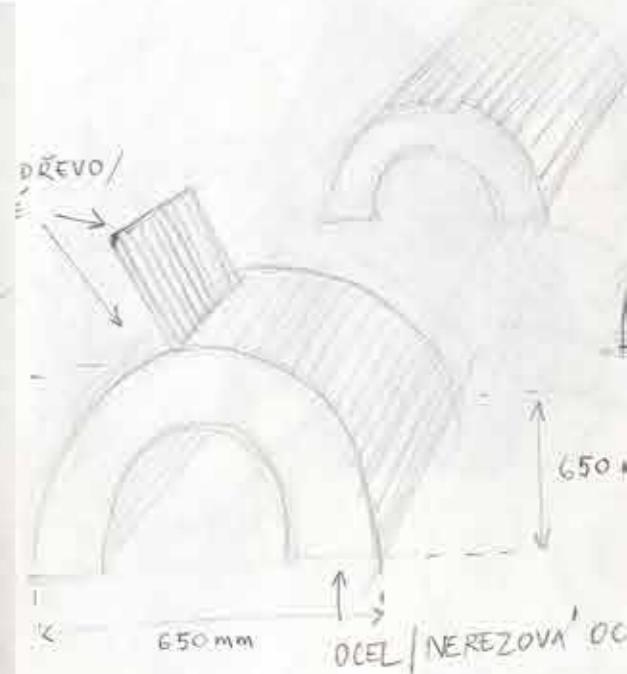

EXTERIÉROVÝ MOBILIÁŘ

RUDOLFOVÁ PETRA / 3. ROČNÍK / PRODUKTOVÝ DESIGN

CÍL

- dlouhotrvající hodnota
- manipulace bez problémů
- údržba bez problémů
- ergonomie
- modularita
- pohodlnost
- odolnost
- pevnost

DĚKUJI ZA POZORNOST

RUDOLFOVÁ PETRA / 3. ROČNÍK / PRODUKTOVÝ DESIGN