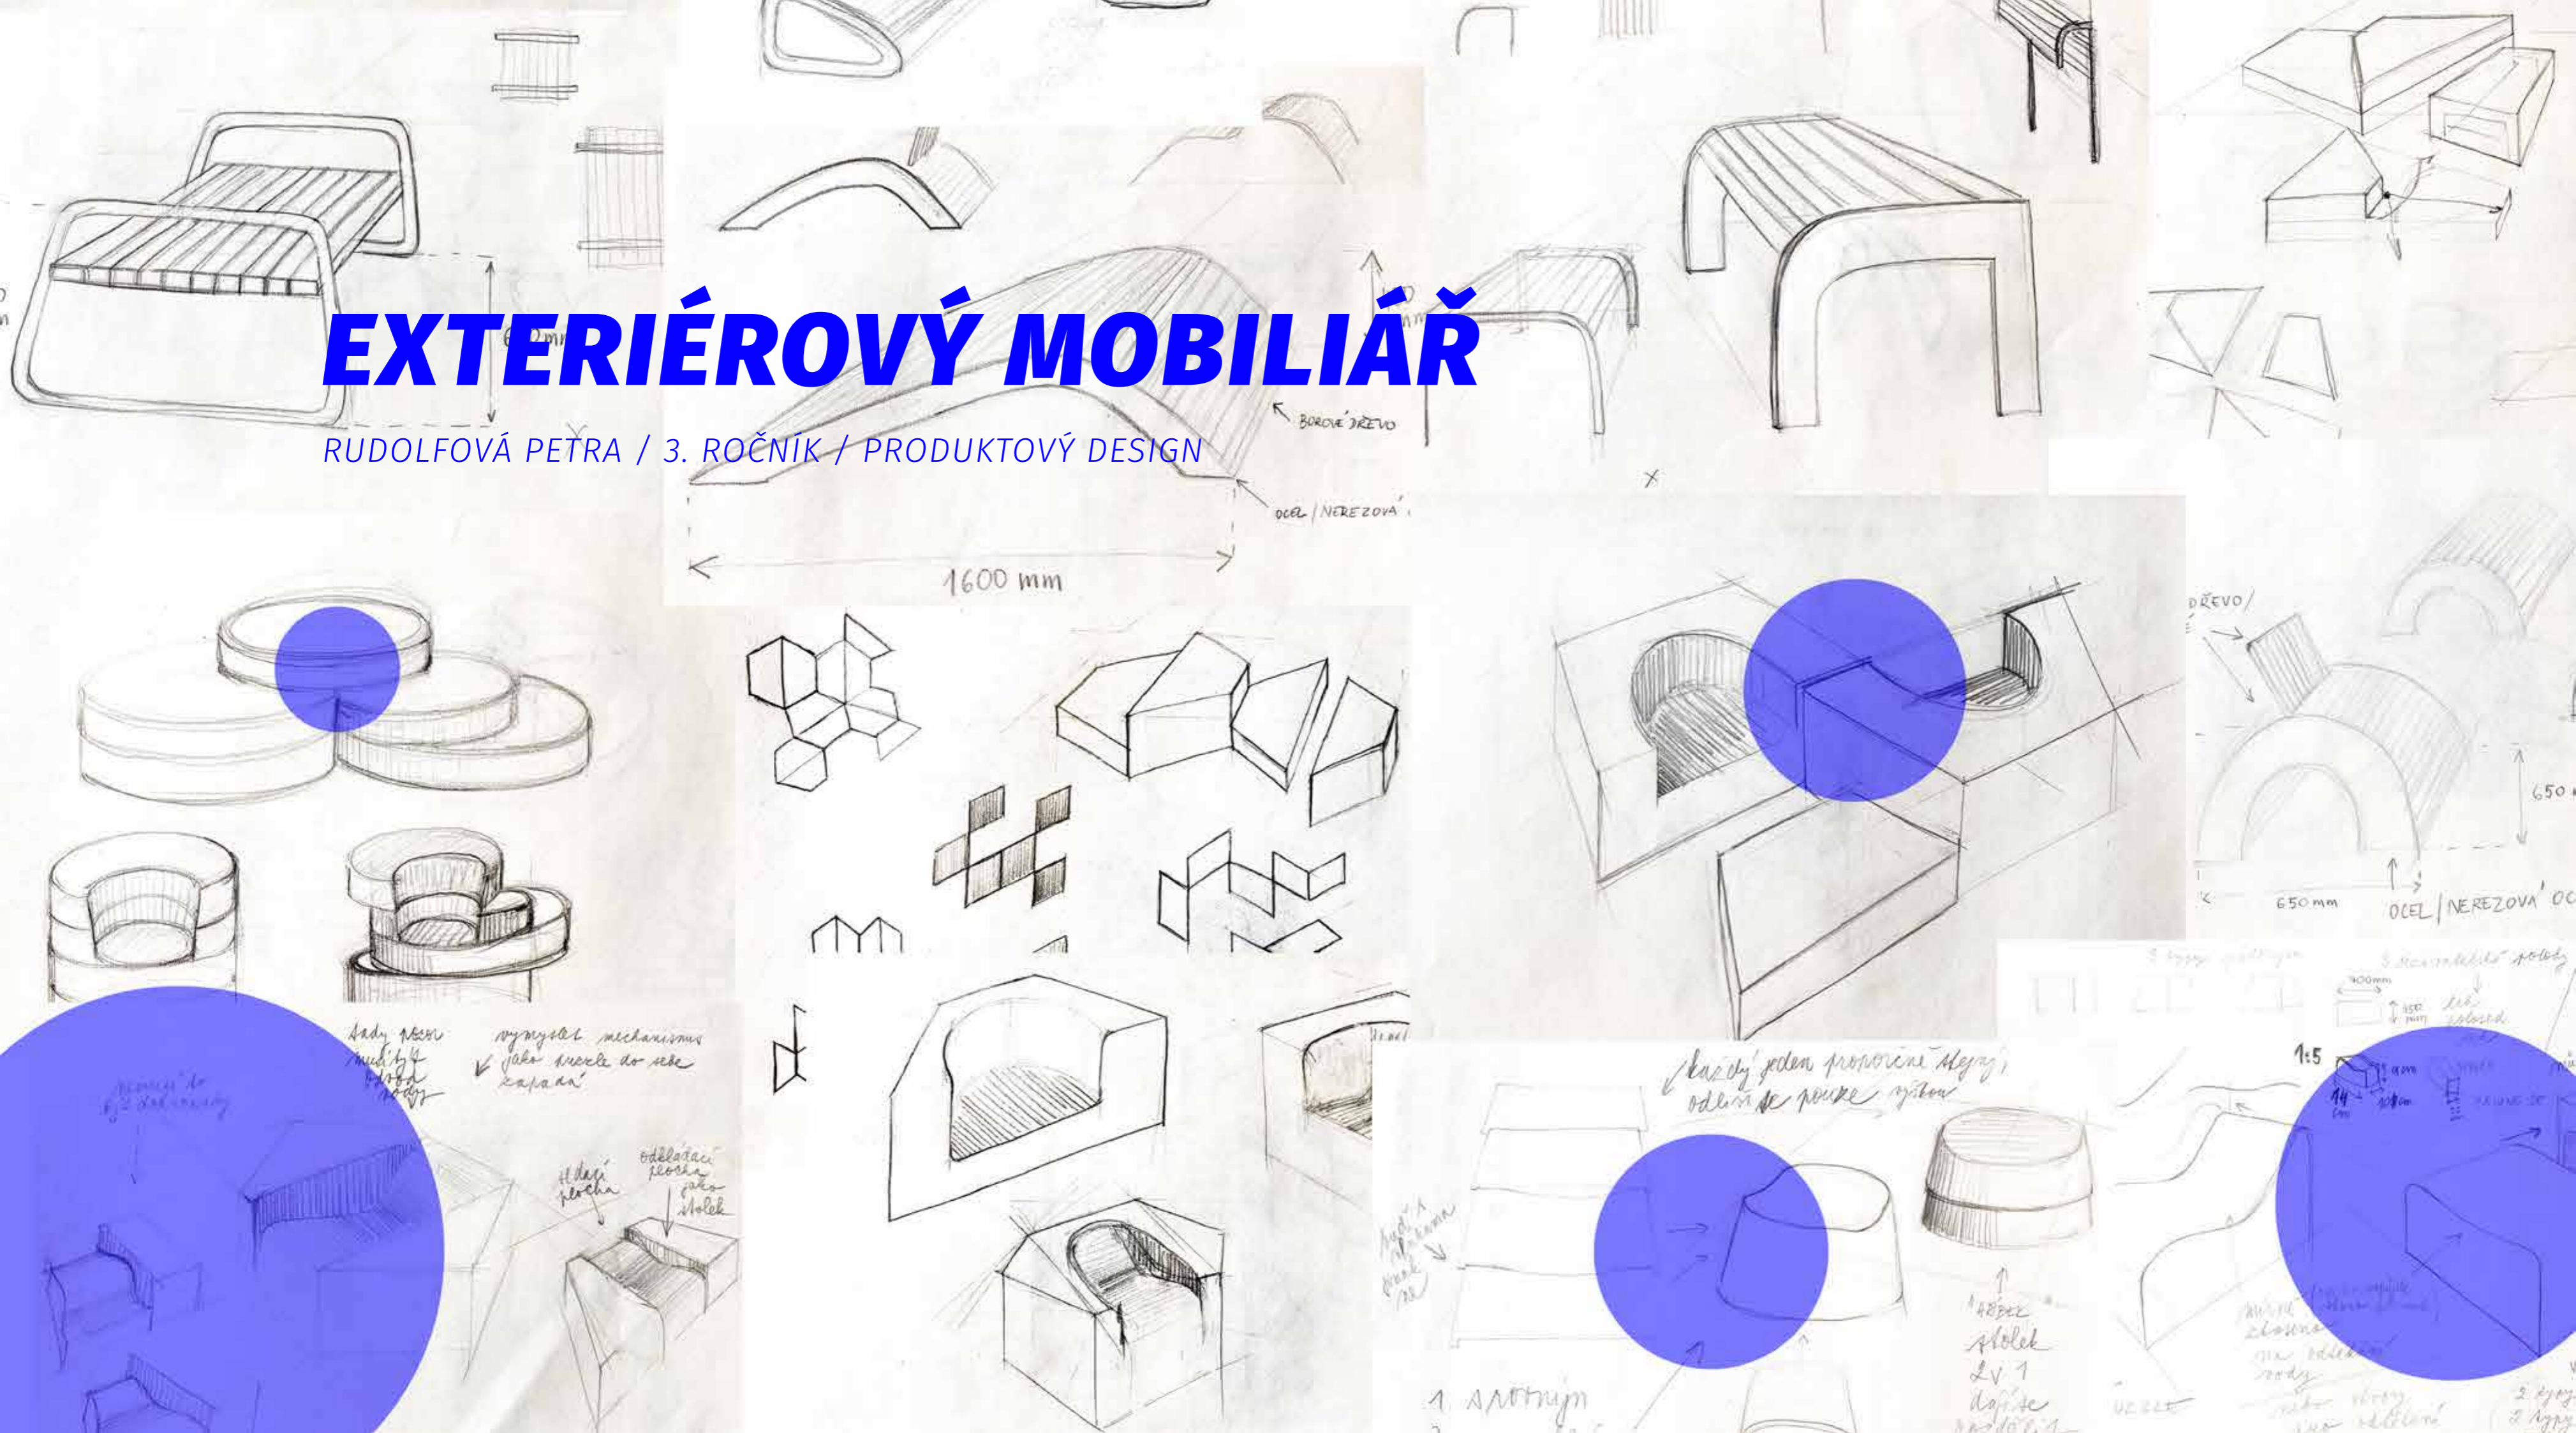

EXTERIÉROVÝ MOBILIÁŘ

RUDOLFOVÁ PETRA / 3. ROČNÍK / PRODUKTOVÝ DESIGN

CÍL

- dlouhotrvající hodnota
- manipulace bez problémů
- údržba bez problémů
- ergonomie
- modularita
- pohodlnost
- odolnost
- pevnost