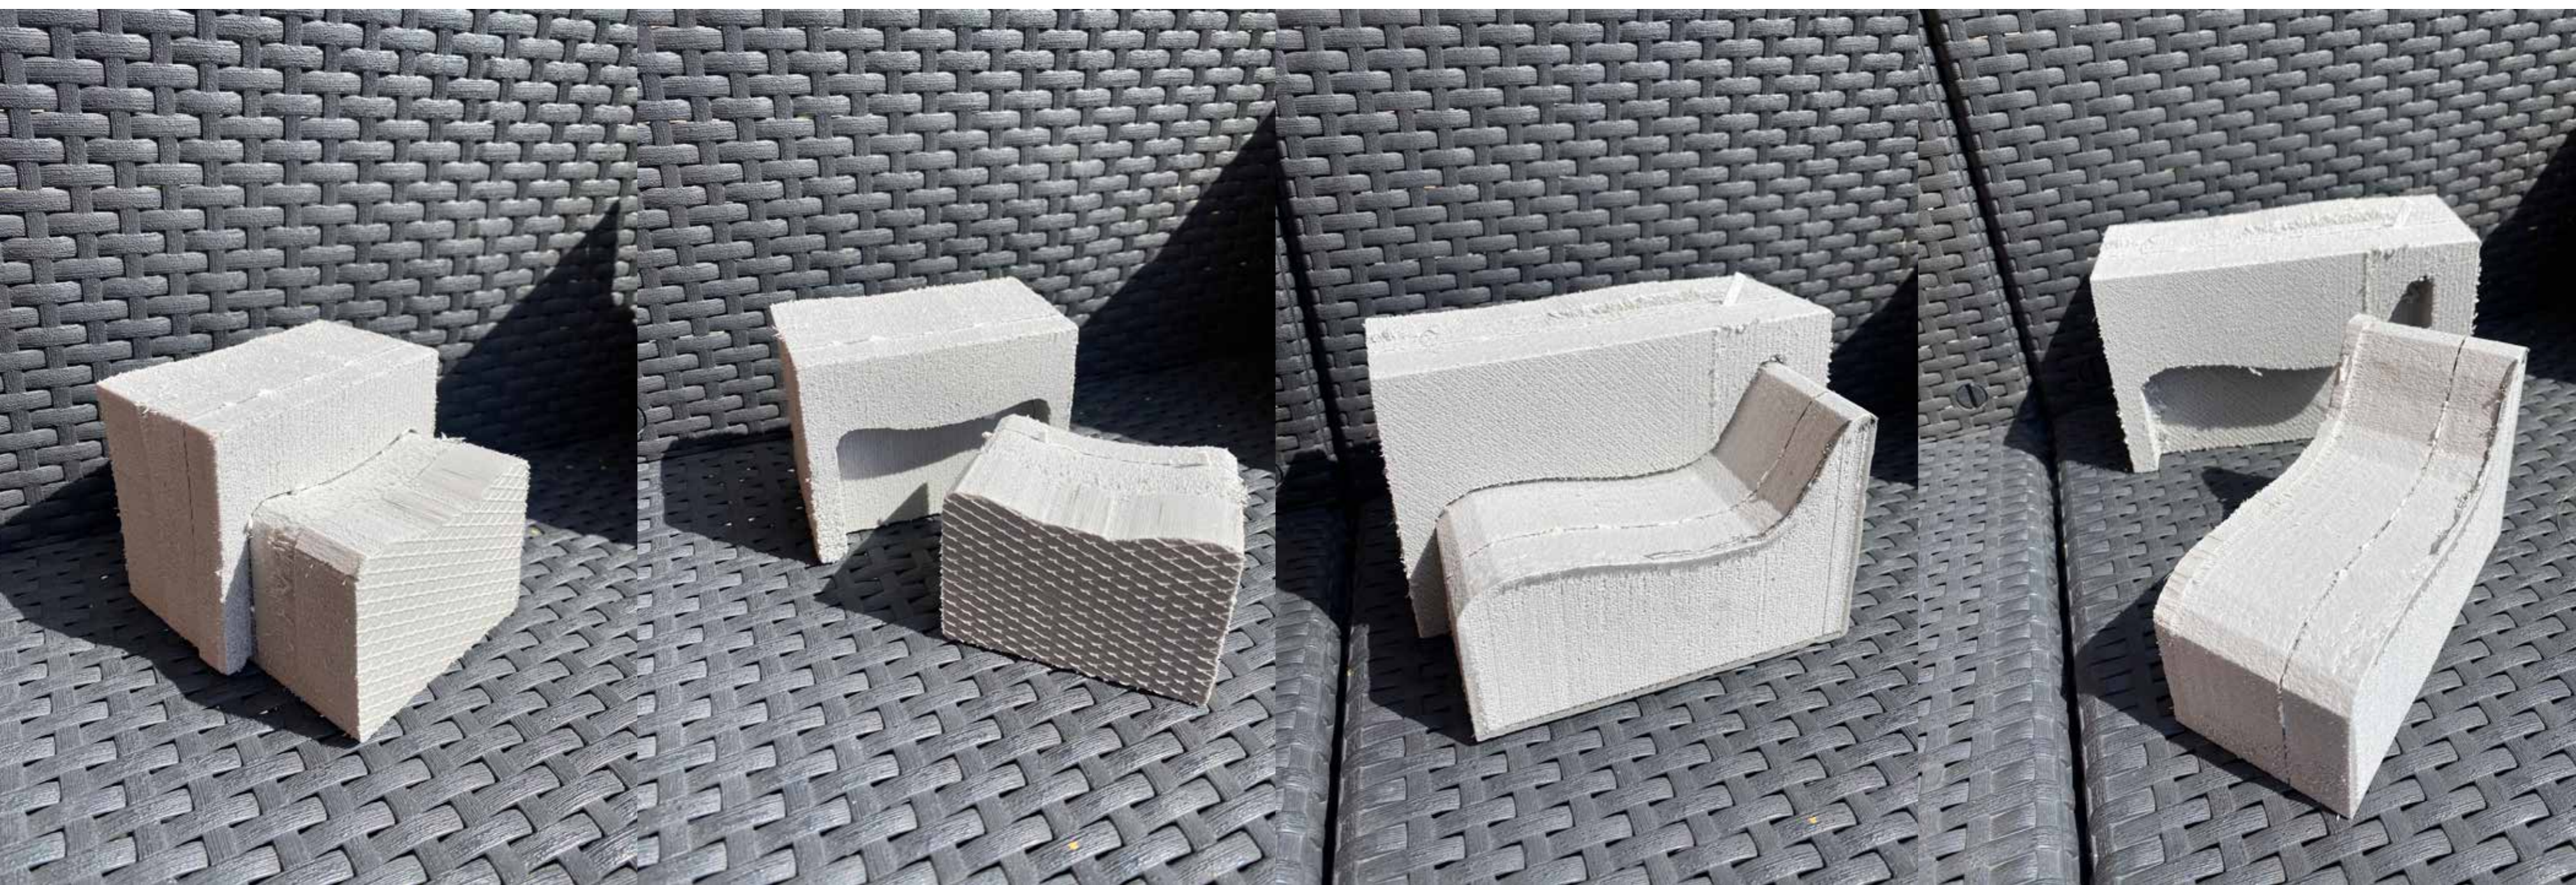

EXTERIÉROVÝ MOBILIÁŘ

RUDOLFOVÁ PETRA / 3. ROČNÍK / PRODUKTOVÝ DESIGN

CÍL

- dlouhotrvající hodnota
- manipulace bez problémů
- údržba bez problémů
- ergonomie
- modularita
- pohodlnost
- odolnost
- pevnost