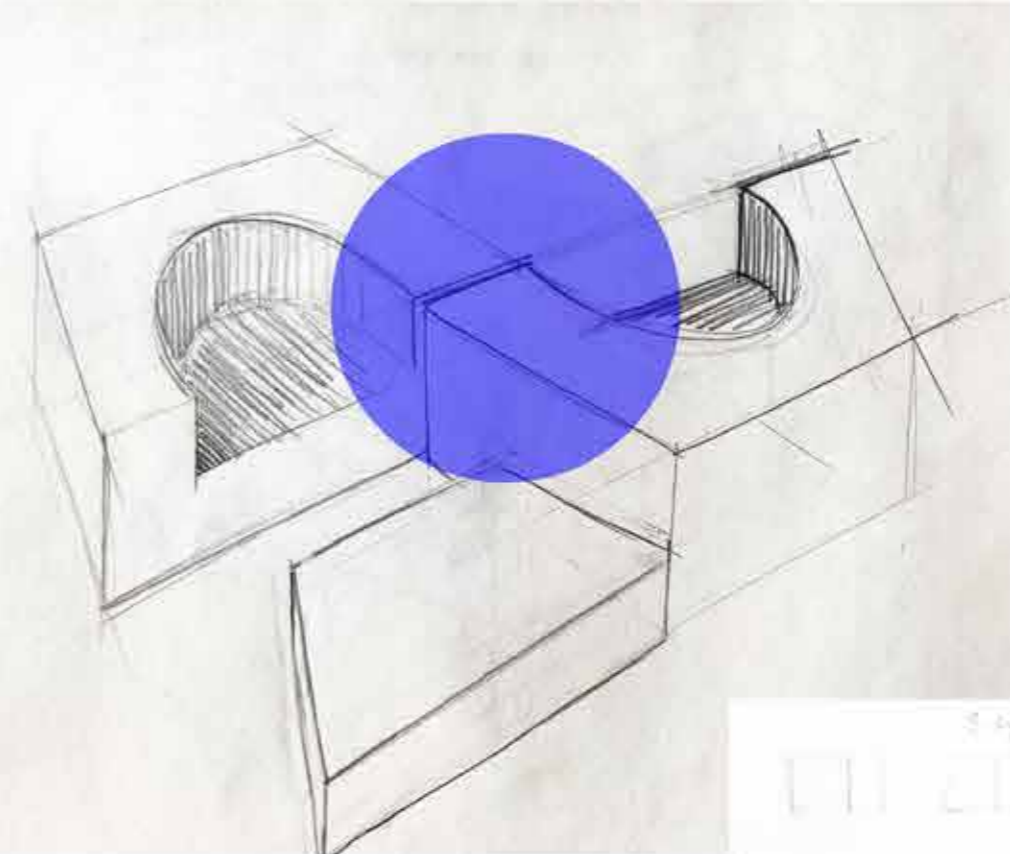

EXTERIÉROVÝ MOBILIÁŘ

RUDOLFOVÁ PETRA / 3. ROČNÍK / PRODUKTOVÝ DESIGN

CÍL

- dlouhotrvající hodnota
- manipulace bez problémů
- údržba bez problémů
- ergonomie
- modularita
- pohodlnost
- odolnost
- pevnost