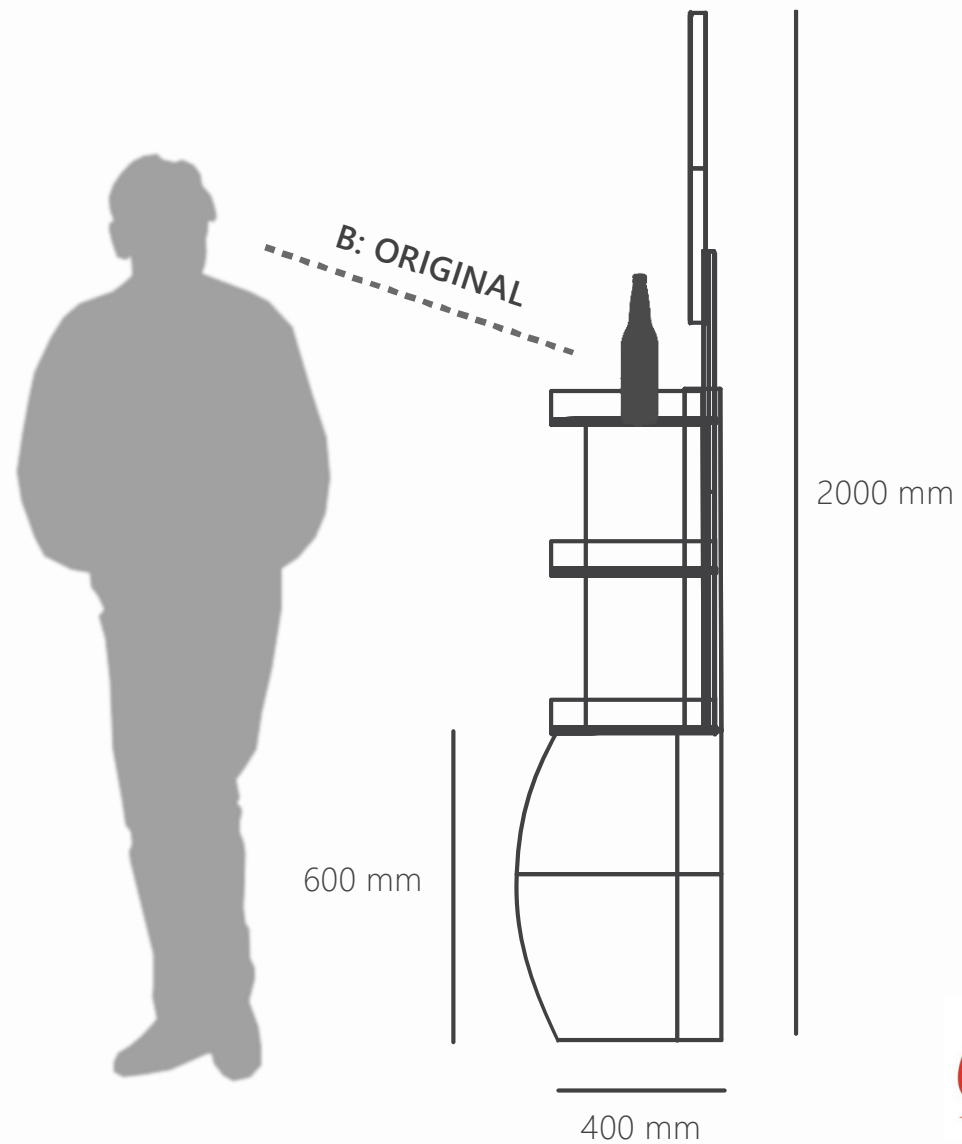

# ROZMIESTNENIE PRODUKTOV

**36x FLAŠA 0,5 L**

**60x PLECHOVKA 0,5 L**

**6x SUD 5L**

600

400

**Czechvar**

# ROZMERY

**Czechvar**