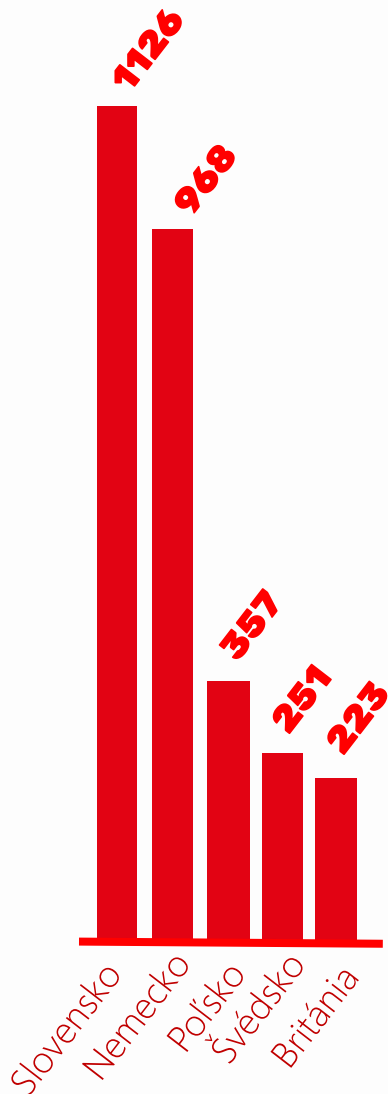

Export (2016, tisíc hl)

KRAJINY MIMO EÚ

KRAJINY EÚ

INŠPIRÁCIA

Czechvar