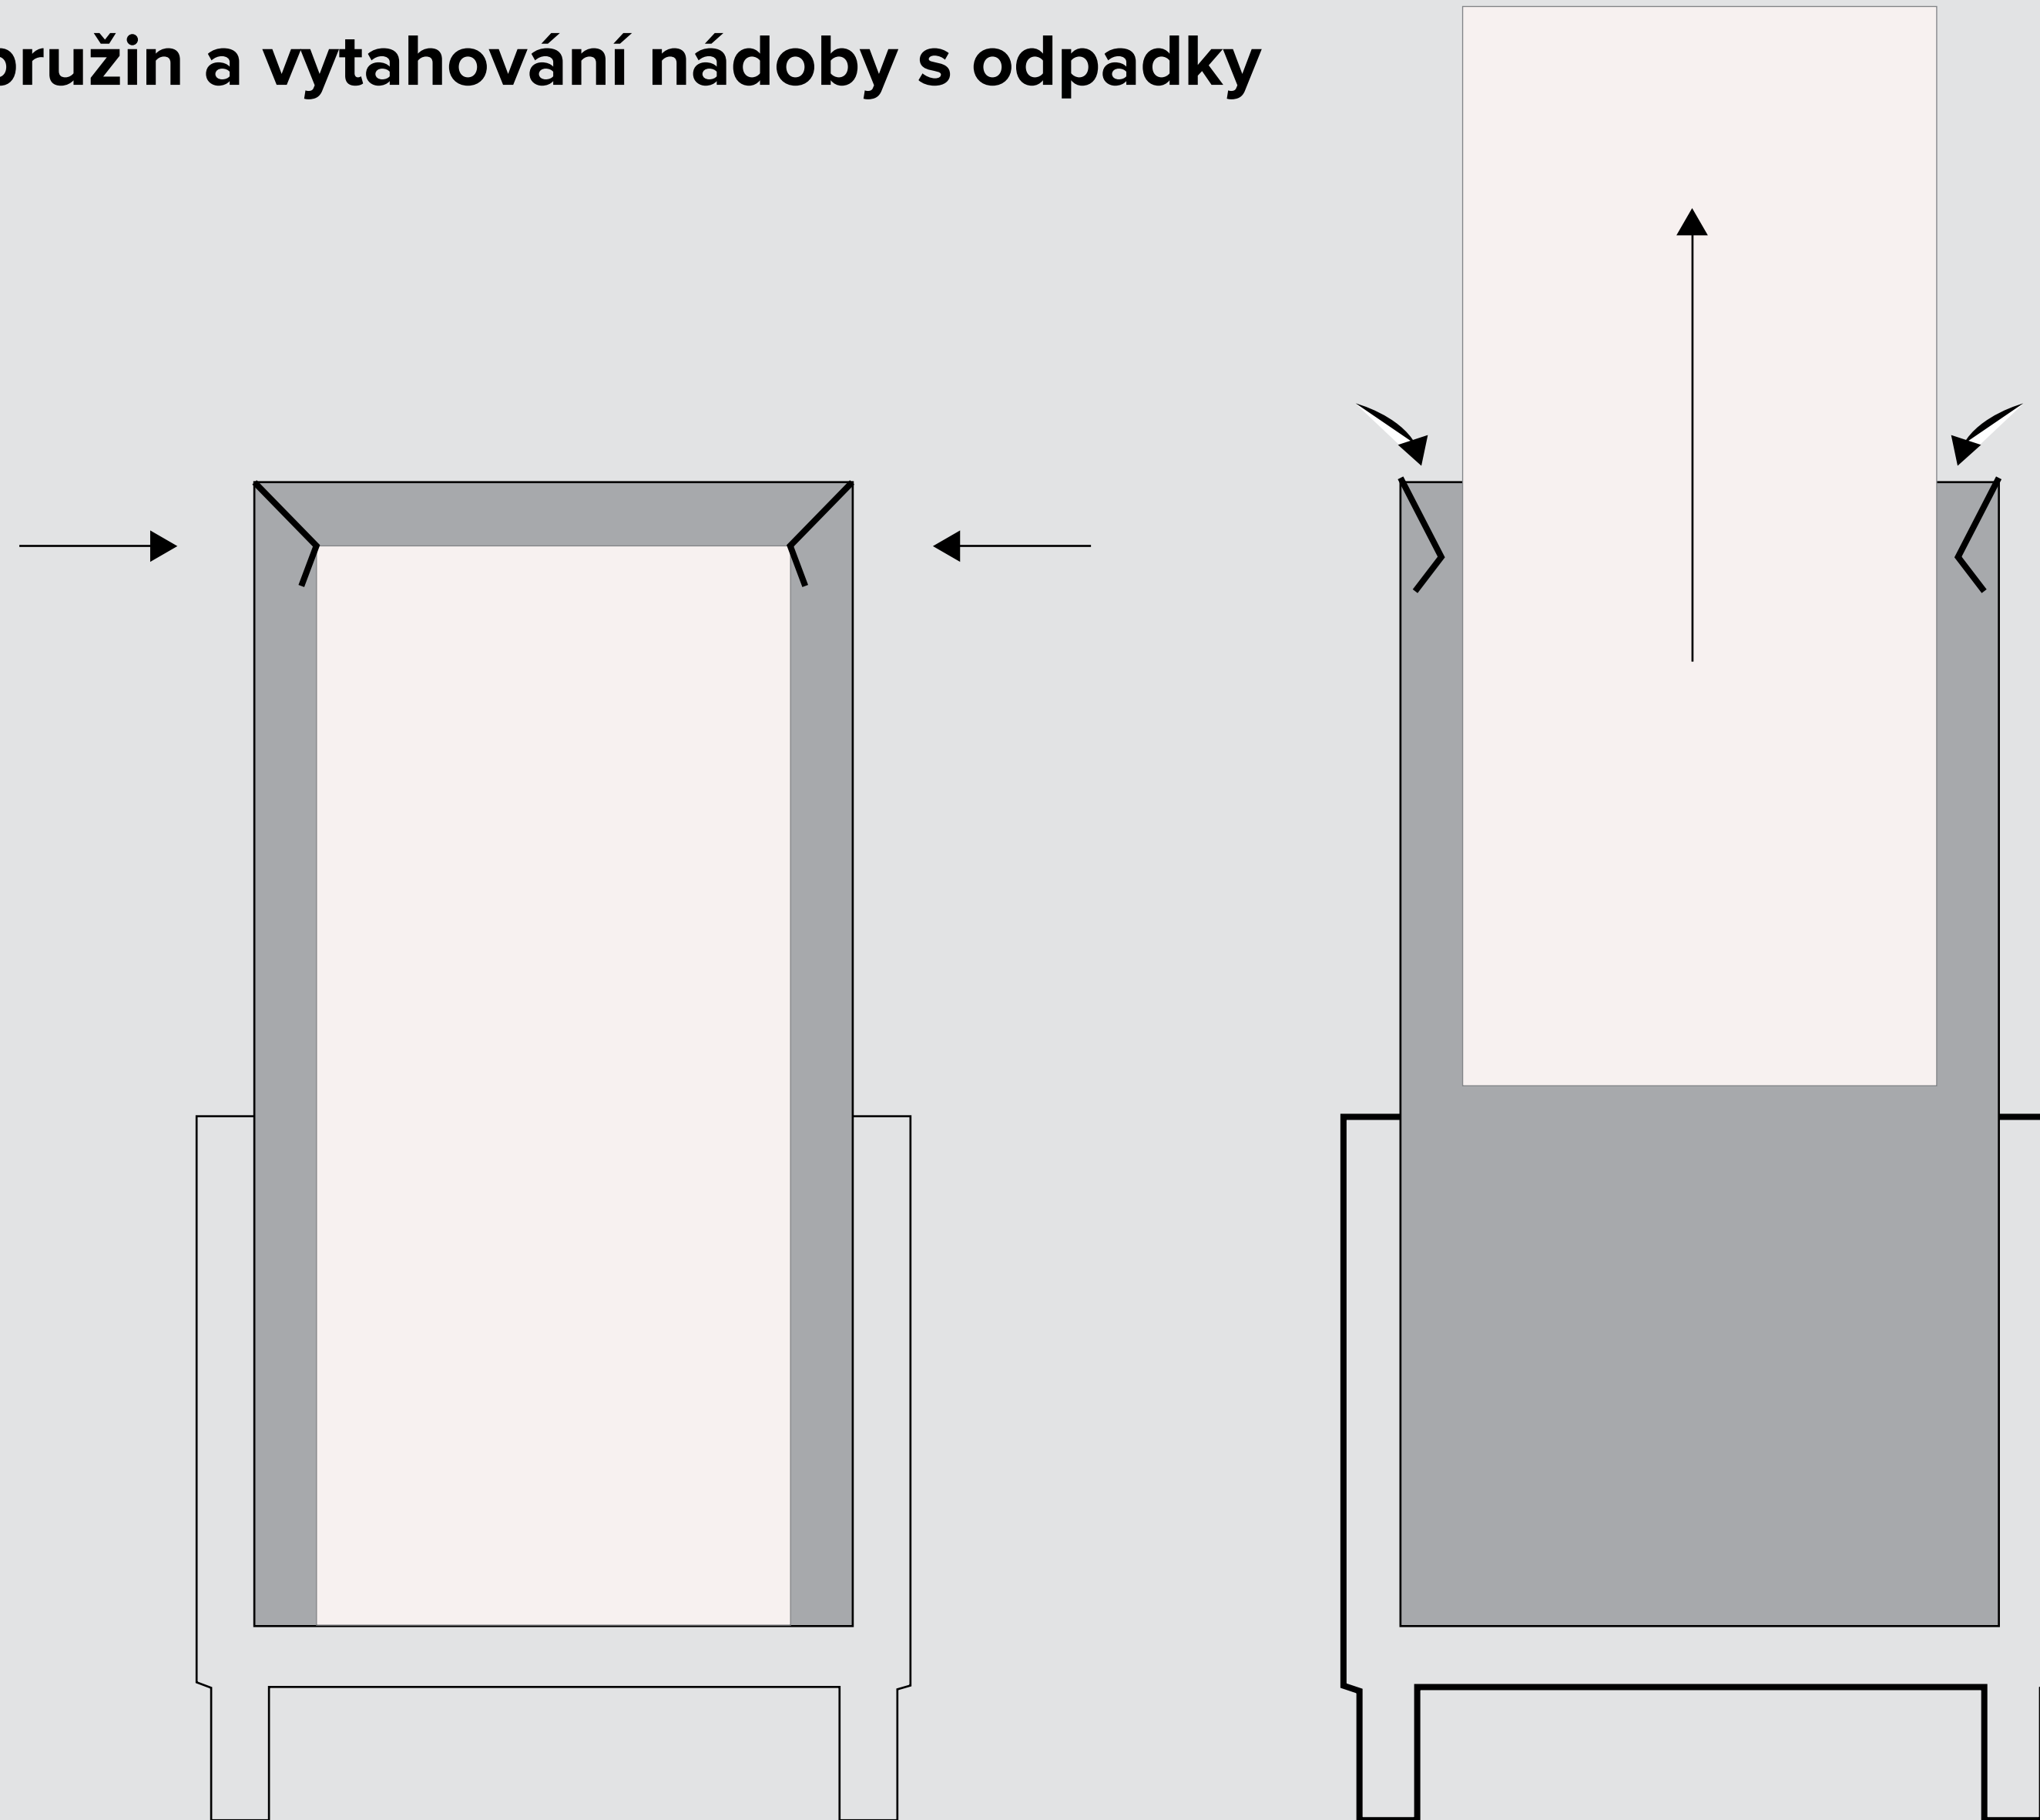

Mobiliář *DYNAMIK*

KOŠ

nerezová pružina fixující nádobu s odpadky

**vnitřní část - nádoba s odpadky -
pozinkovaný plech**

vnější část matná tmavá povrchová úprava

pozinkovaný jechl 40x40/3

ukázka fungování pružin a vytahování nádoby s odpadky

LAVIČKA

Mírně zvýšený sedák - výška 45cm - jednodušší vstávání
Rám konstrukce funguje zároveň jako opěrka pod ruku

ukázka ukotvení lavičky pomocí šroubů a stavební chemie

STOJAN

výška stojanu 80 cm, dostatečná aretace
všech typů kol