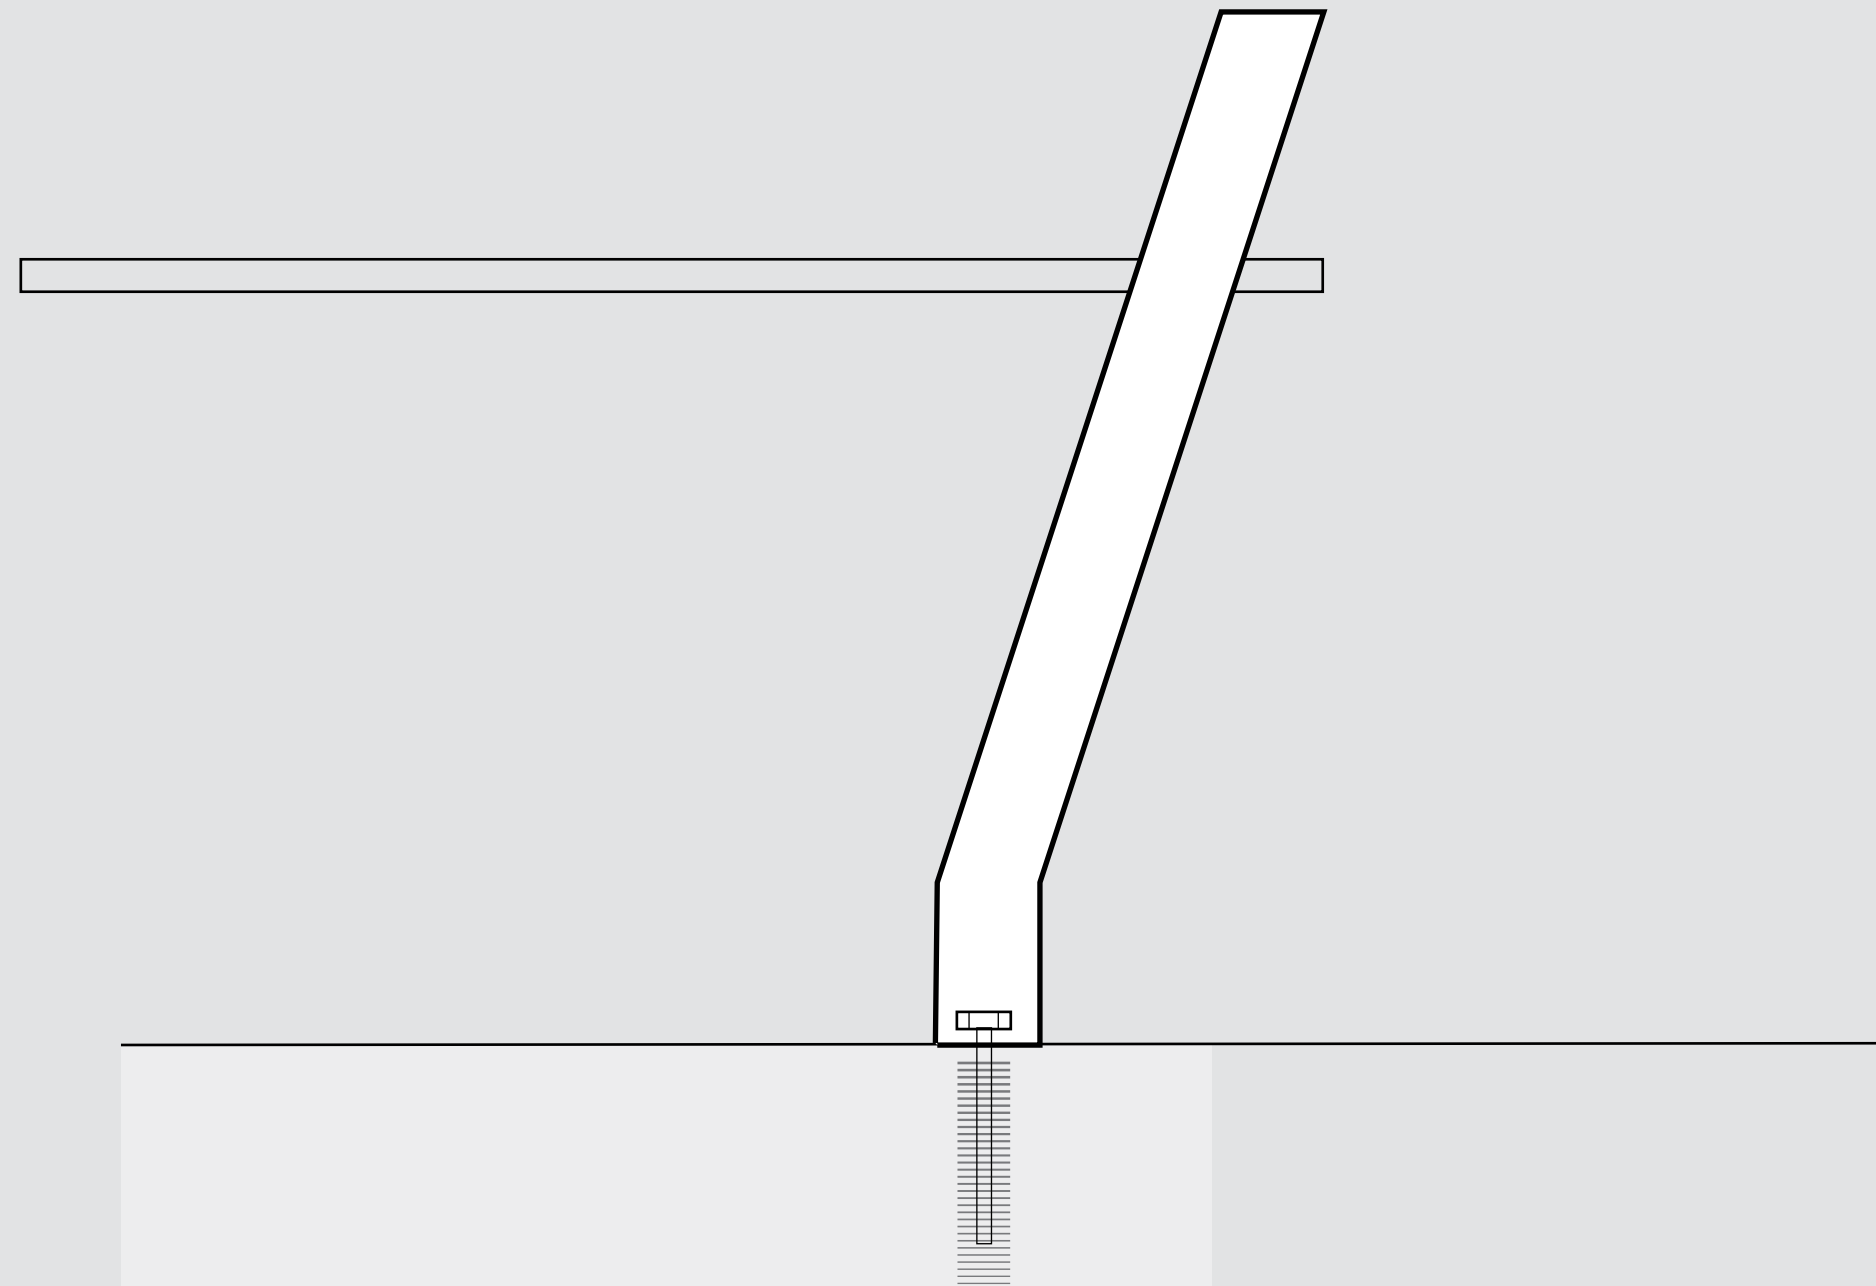

Mobiliář *DYNAMIK*

KOŠ

nerezová pružina fixující nádobu s odpadky

**vnitřní část - nádoba s odpadky -
pozinkovaný plech**

vnější část matná tmavá povrchová úprava

pozinkovaný jechl 40x40/3

ukázka fungování pružin a vytahování nádoby s odpadky

LAVIČKA

Mírně zvýšený sedák - výška 45cm - jednodušší vstávání
Rám konstrukce funguje zároveň jako opěrka pod ruku

ukázka ukotvení lavičky pomocí šroubů a stavební chemie

STOJAN

výška stojanu 80 cm, dostatečná aretace
všech typů kol

dřevěnná vrchní část
- zamezuje poškrabání kola