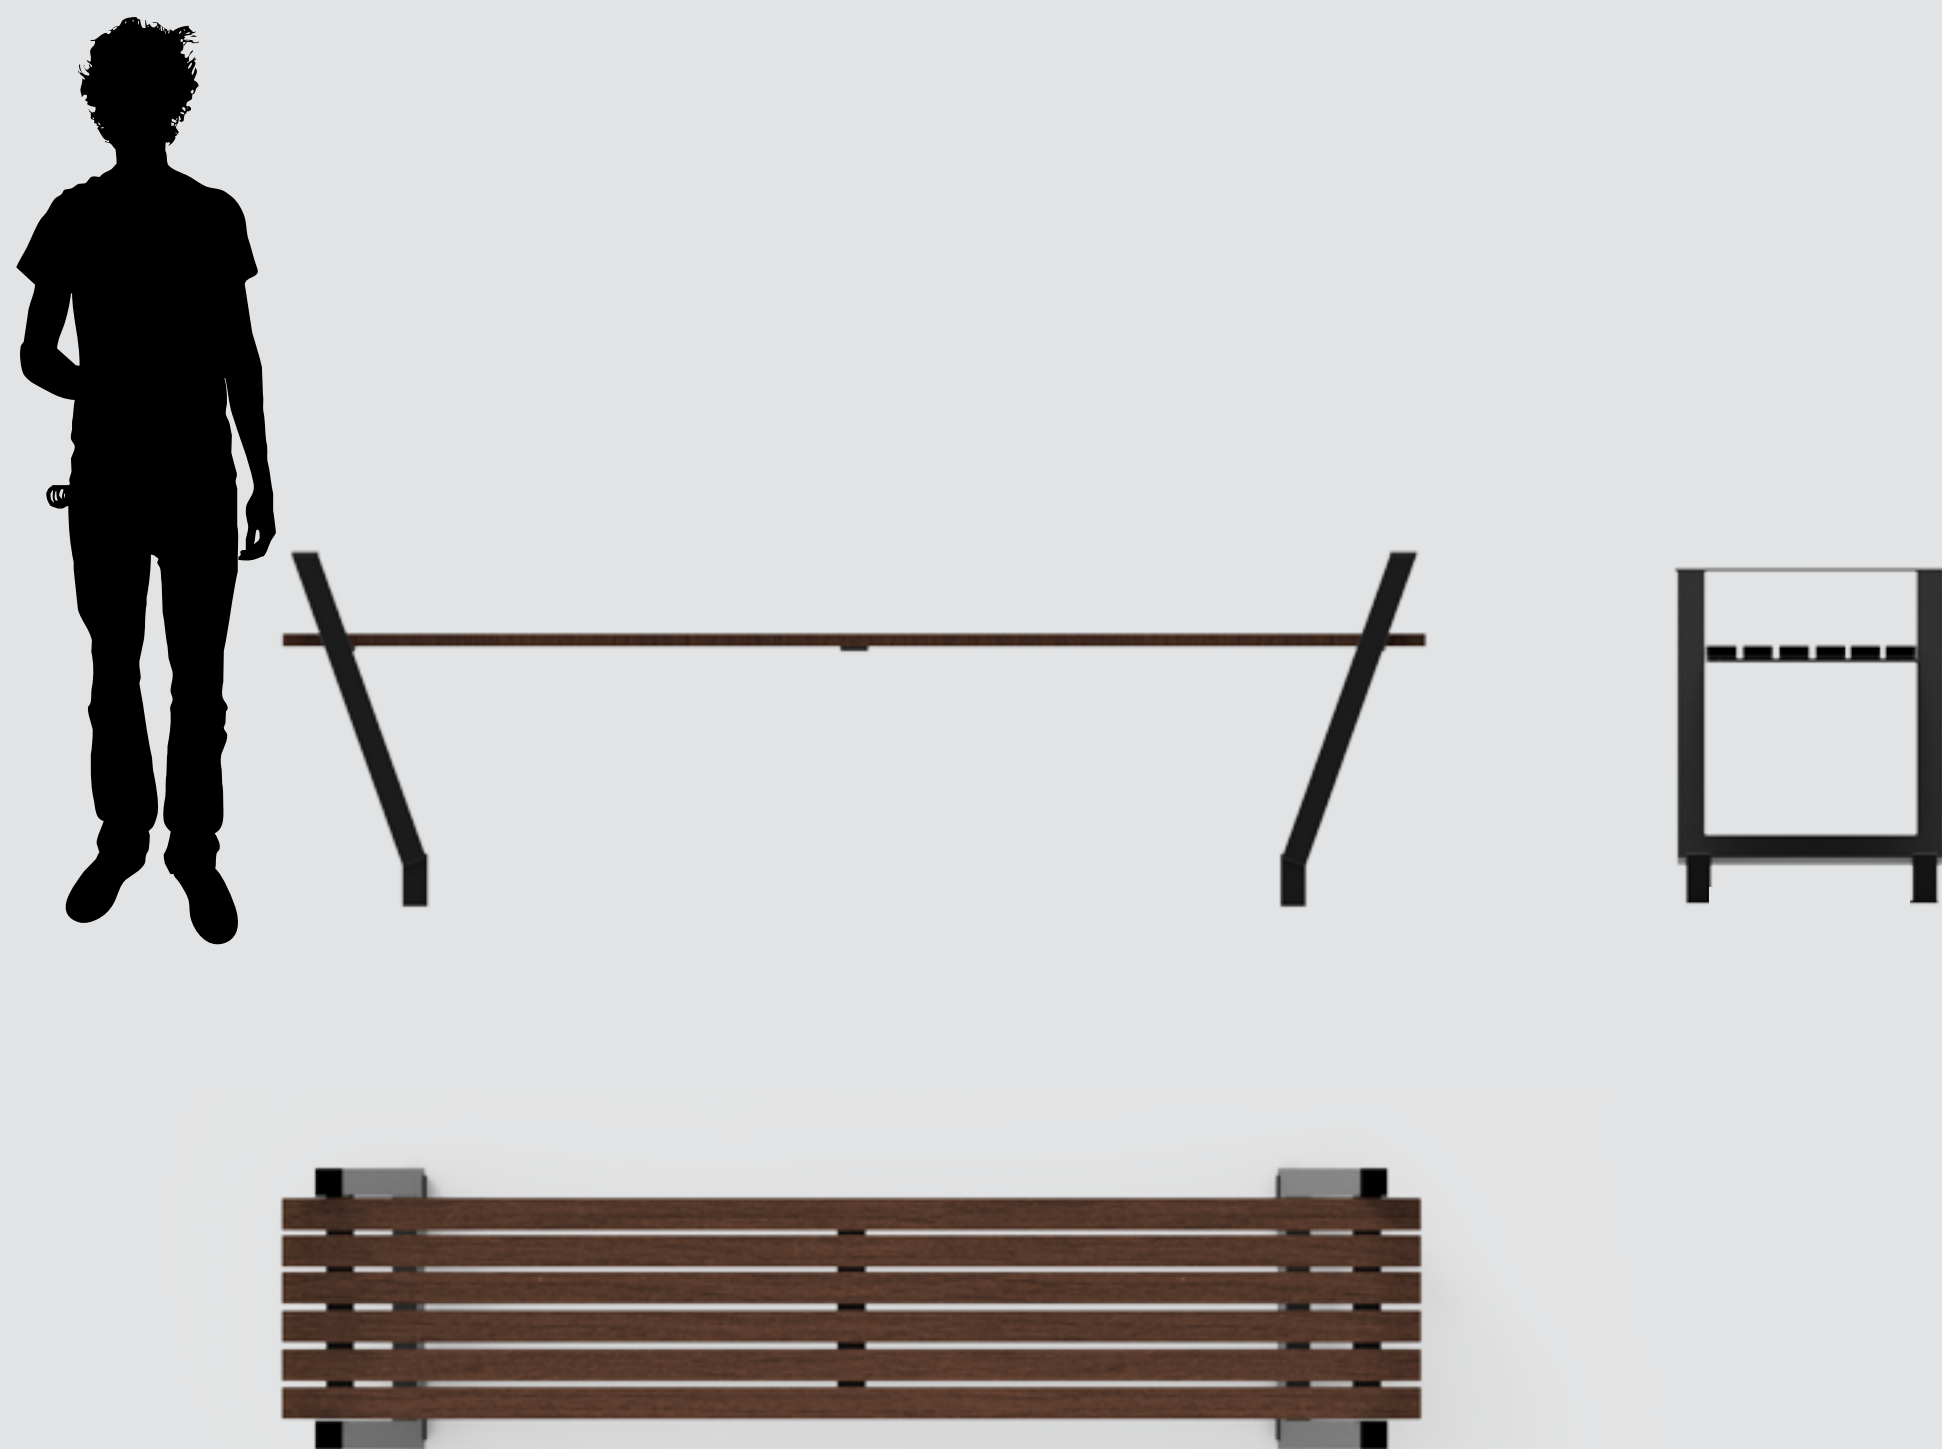

Mobiliář *DYNAMIK*

KOŠ

nerezová pružina fixující nádobu s odpadky

**vnitřní část - nádoba s odpadky -
pozinkovaný plech**

vnější část matná tmavá povrchová úprava

pozinkovaný jechl 40x40/3

ukázka fungování pružin a vytahování nádoby s odpadky

LAVIČKA

Mírně zvýšený sedák - výška 45cm - jednodušší vstávání
Rám konstrukce funguje zároveň jako opěrka pod ruku

ukázka ukotvení lavičky pomocí šroubů a stavební chemie

STOJAN

výška stojanu 80 cm, dostatečná aretace
všech typů kol

dřevěnná vrchní část
- zamezuje poškrabání kola