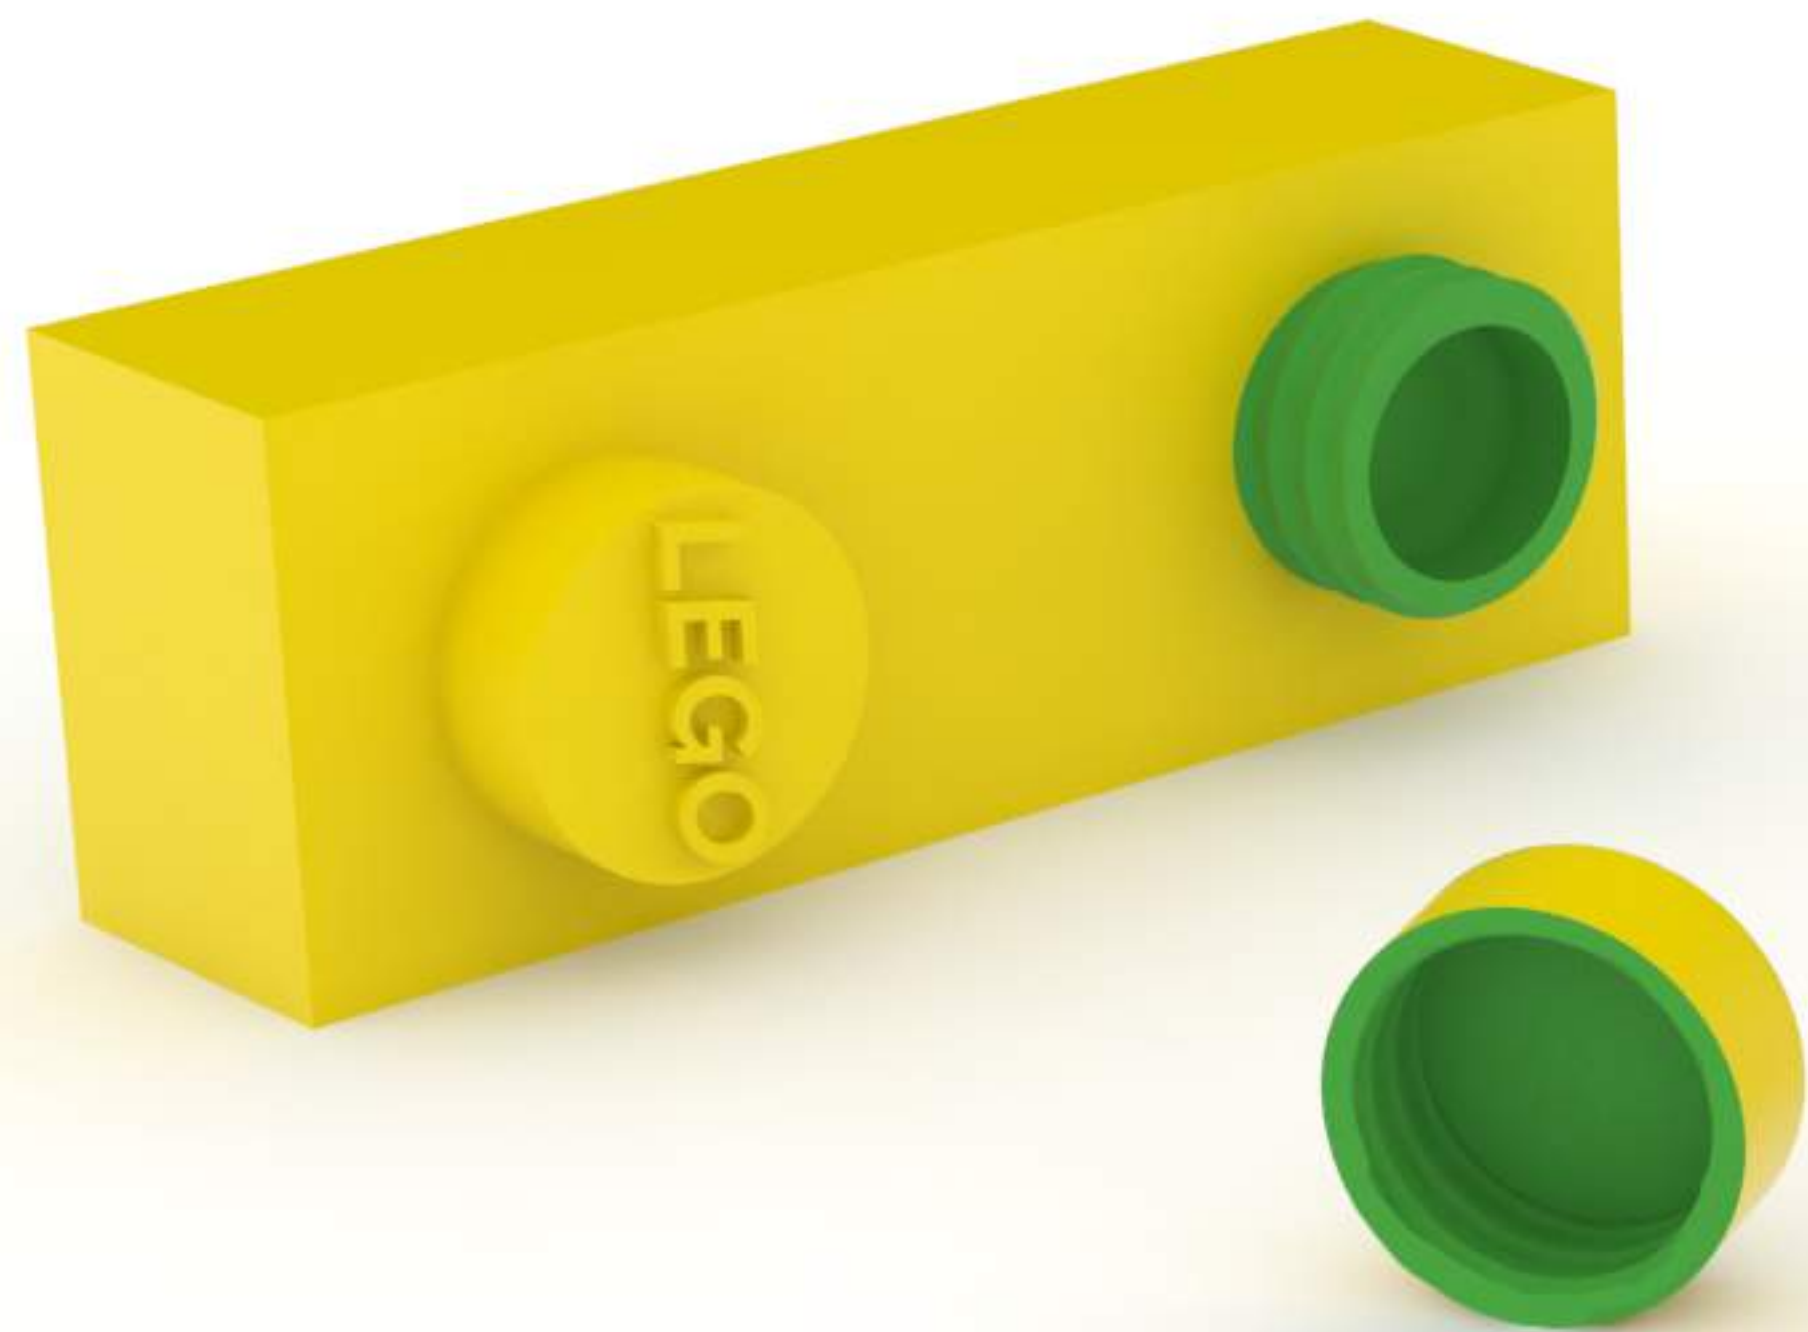

obal na oči

FMK | ADE | 2017 | RADIM ŠAFAŘÍK

téma

hra

cíl

spojení obalu na brýle
s kontaktními čočkami

vhodný tvar kostky lego

použité materiály

plast
magnet
pant
paměťová pěna

rozměry

FMK | ADE | 2017 | RADIM ŠAFAŘÍK