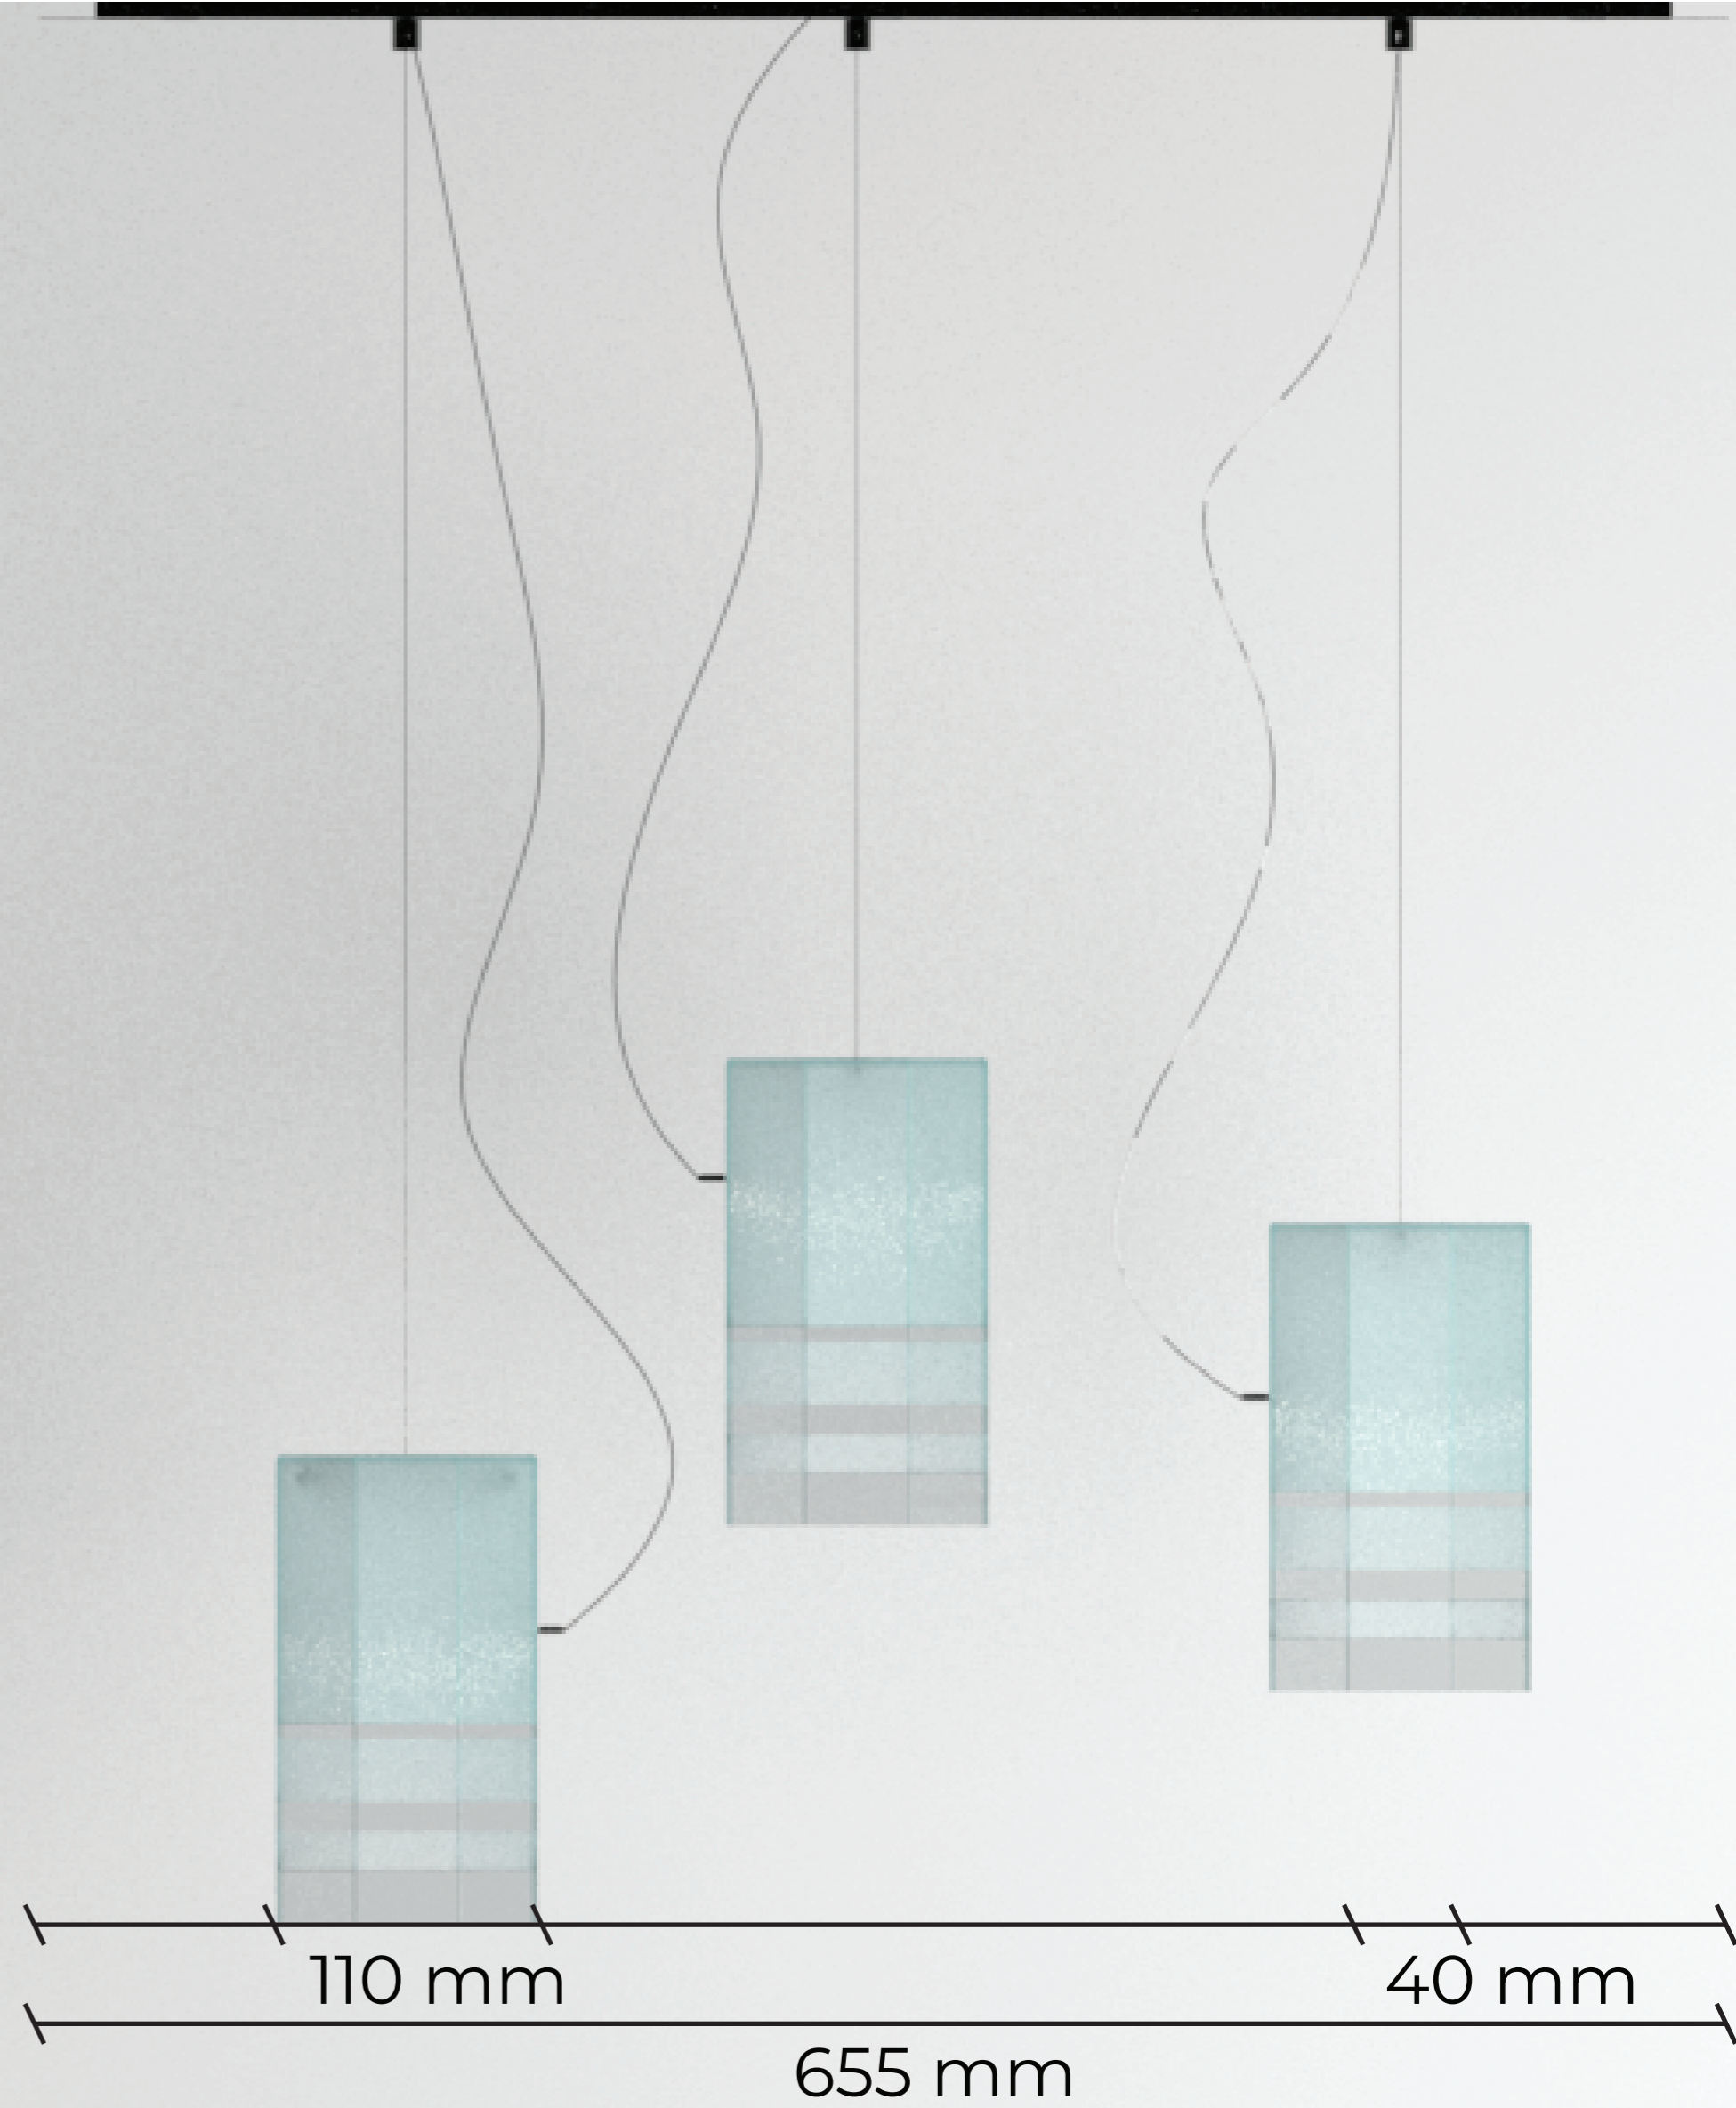

LONG LIFE 2.0

Ciel'

Vytvorenie svietidla s využitím opotrebovanej sklenej nádoby.

Zmatnenie skla je docielené vďaka zmatňujúcemu laku. Lak je použitý vo farbe Sea Foam.

Vnútorňý svet

nosná konštrukcia

Hliníkový profil pre LED pásik plochý

LED pásik 12 mm

LED IP20 priamy spoj

Parametre

Farebné varianty

● SEA FOAM

● ROSE

● LEMON

**Ďakujem
za pozornosť.**