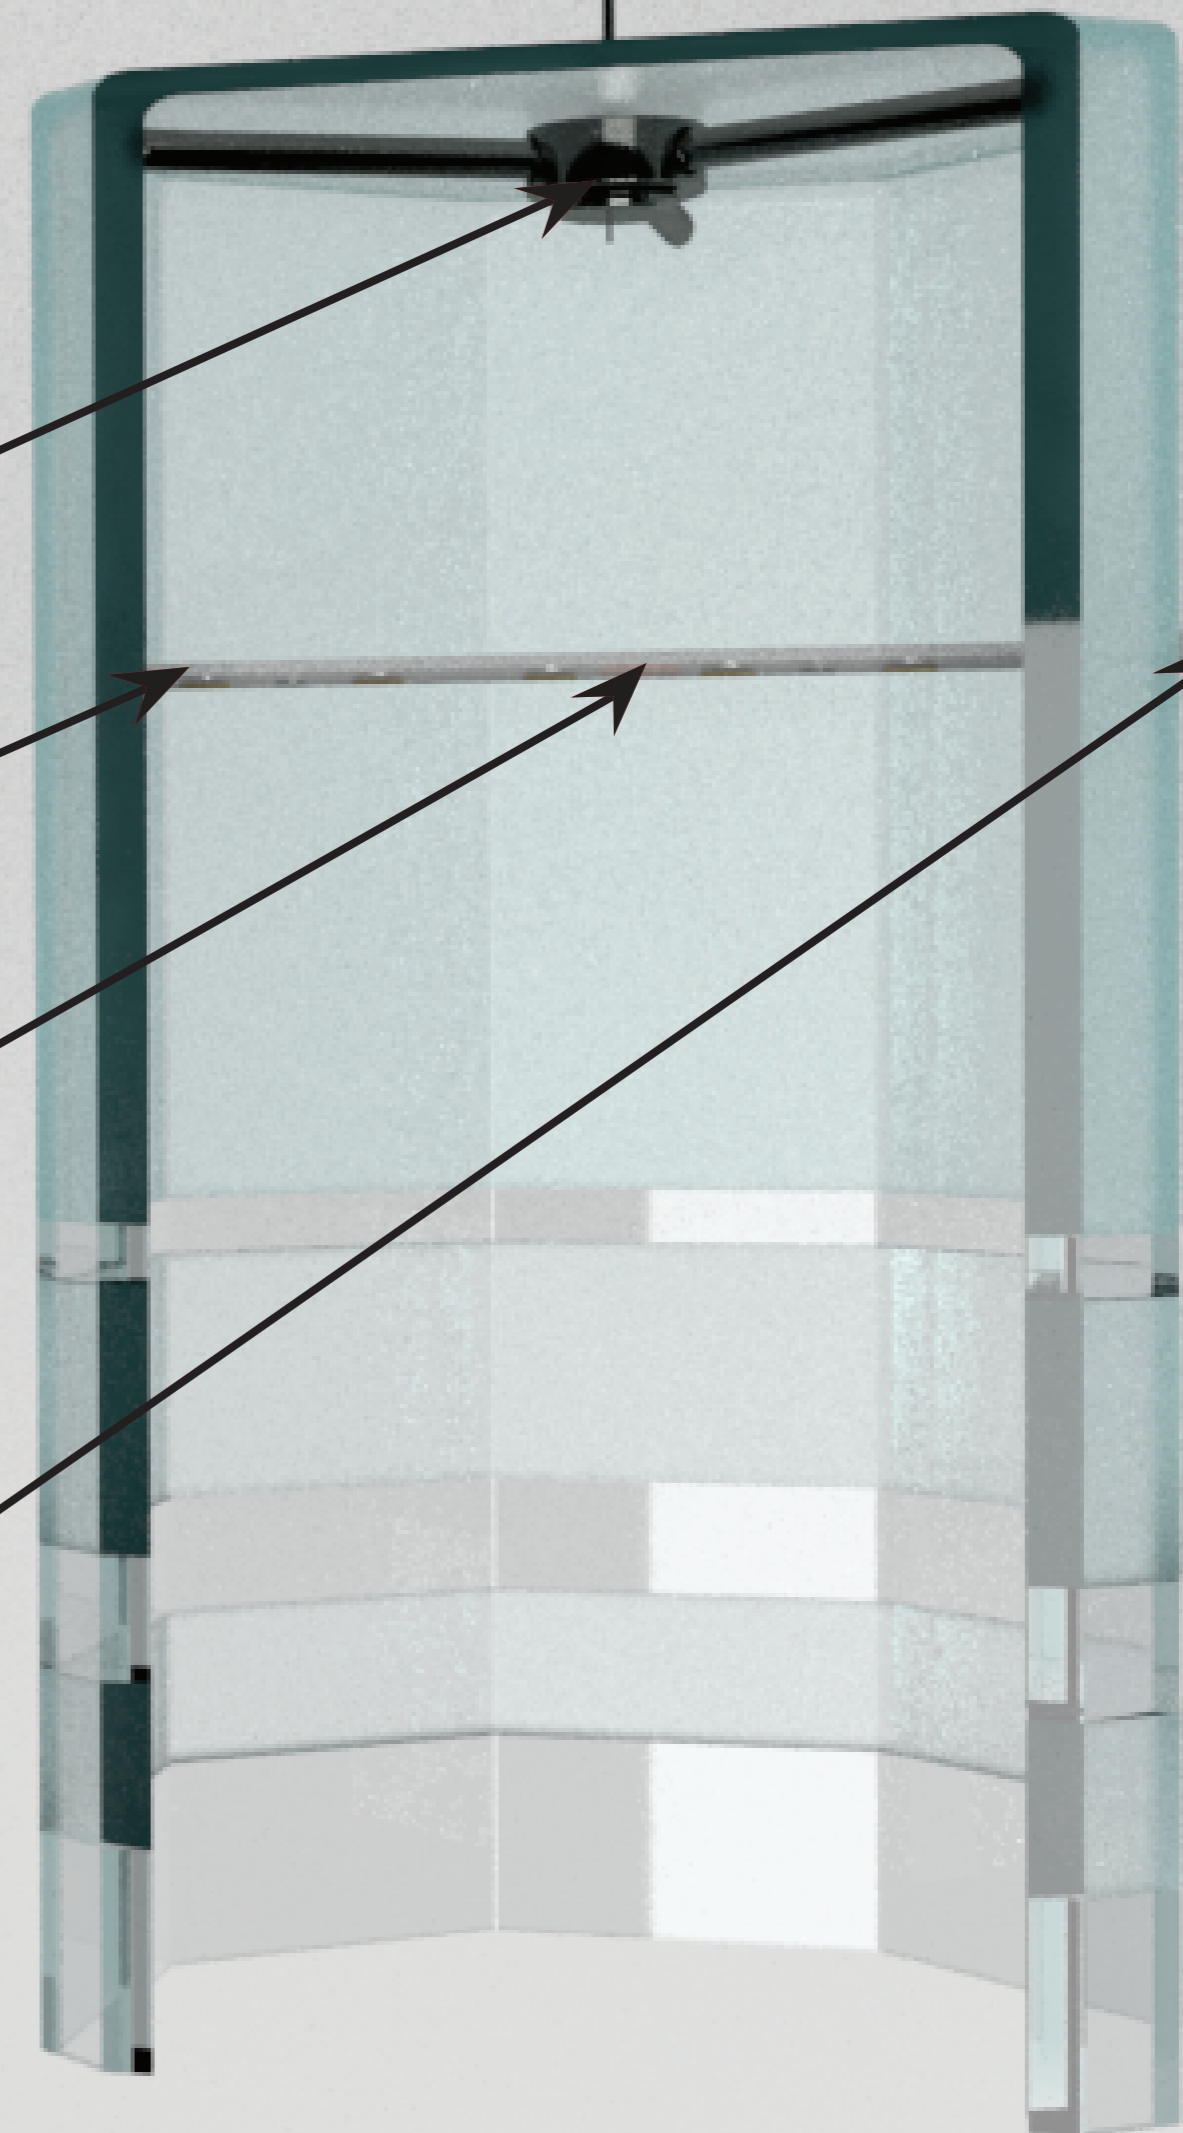

LONG LIFE 2.0

Ciel'

Vytvorenie svietidla s využitím opotrebovanej sklenej nádoby.

Zmatnenie skla je docielené vďaka zmatňujúcemu laku. Lak je použitý vo farbe Sea Foam.

Vnútorňý svet

nosná konštrukcia

Hliníkový profil pre LED pásik plochý

LED pásik 12 mm

LED IP20 priamy spoj

Parametre

Farebné varianty

● SEA FOAM

● ROSE

● LEMON

**Ďakujem
za pozornosť.**