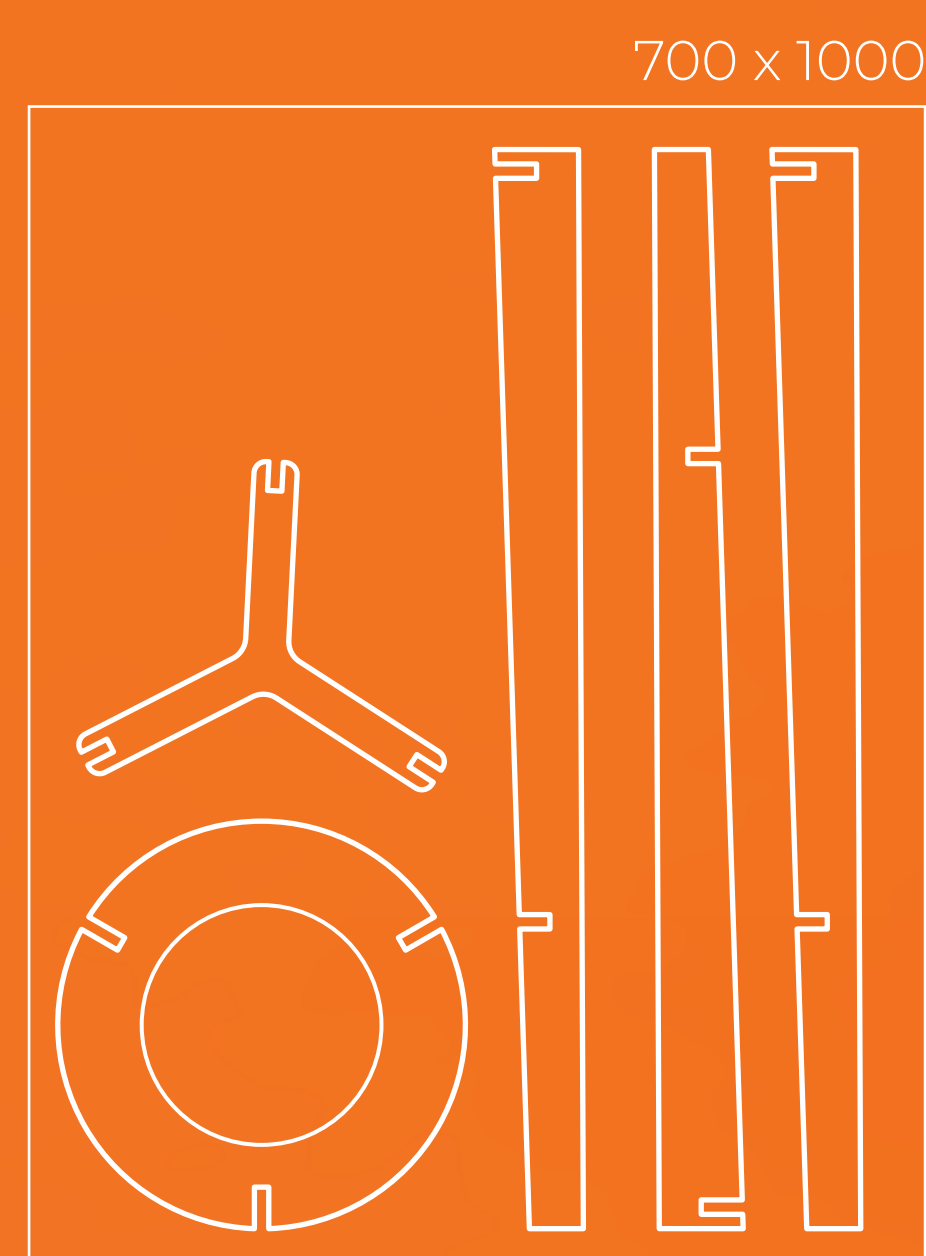

# trololo

- výstavní stojan pro jeden pár libovolného typu obuvi

900 mm

Ø 390 mm

plexisklo

překlíčka

700 x 1000