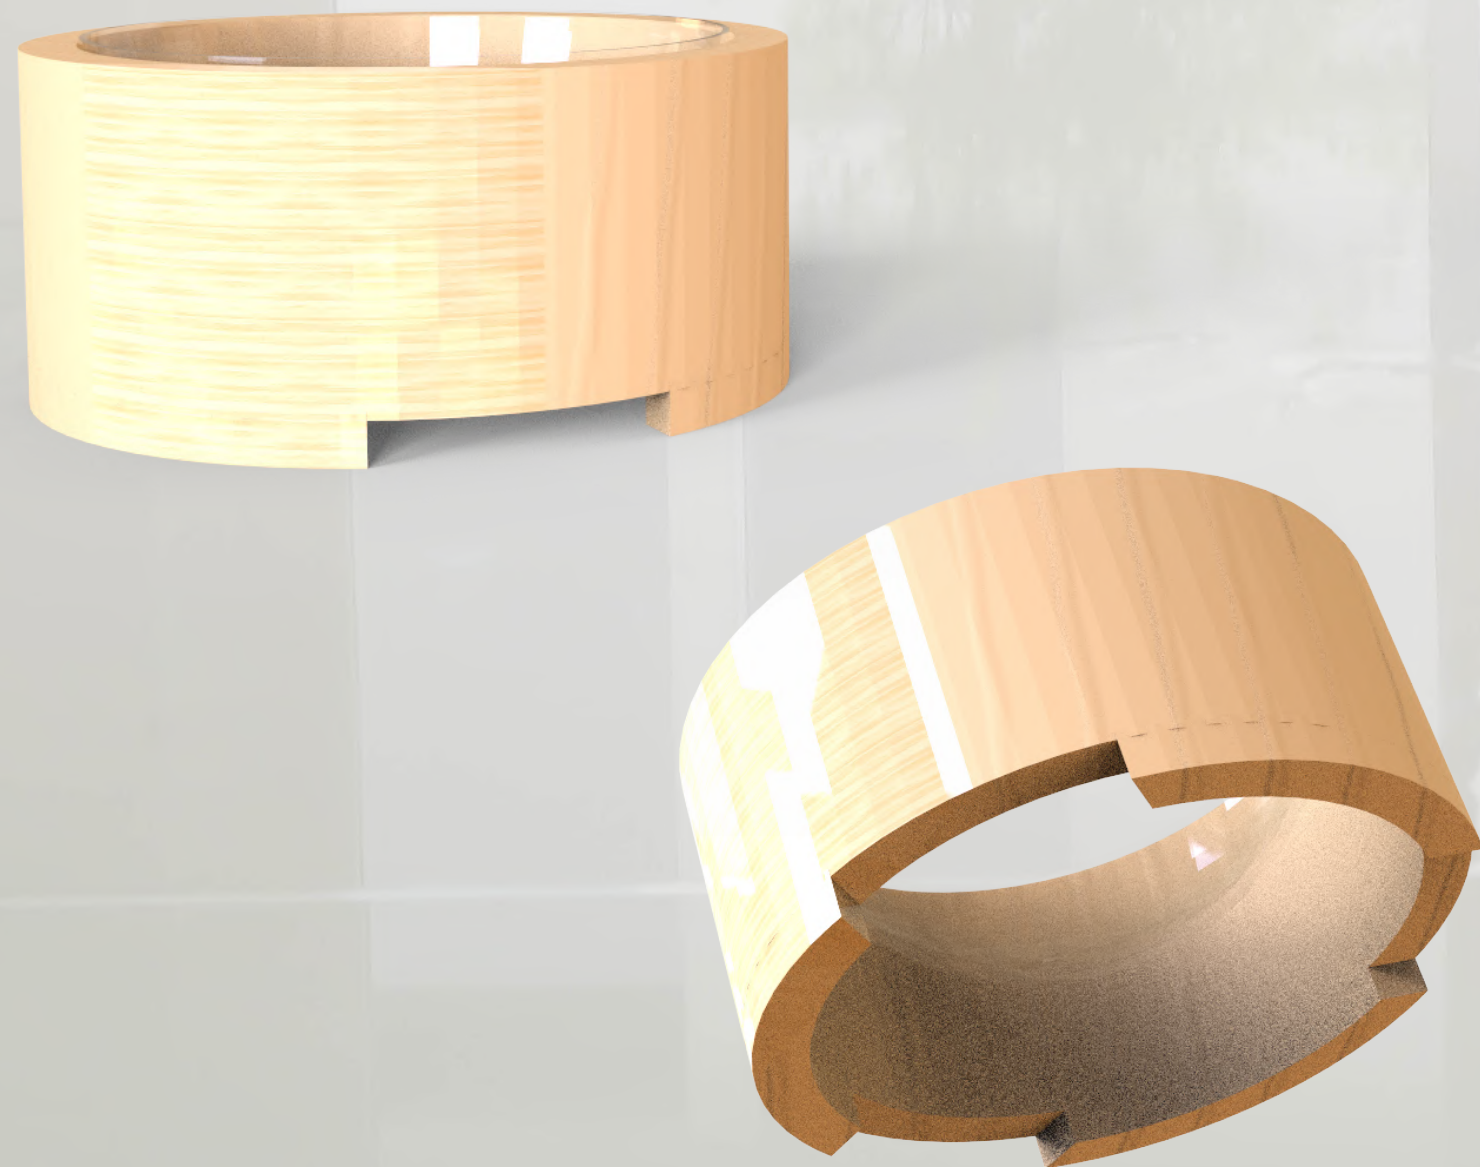

m o o m o

rešerše

robustní, ohraničené, látkové pelechy, polštáře,...
pro štěňata, pro velké, malé plemena, exteriér, interiér,...

návrh

psí pelech do malého prostoru (bytu)
určený zejména pro menší plemena

praktický, snadno udržovatelný
jednoduchý, minimalistický design
ne příliš tvrdý ale ani měkký podklad

materiály

8 mm překližka, 3 vrstvy
polštář, bavlna
výplň, vlna

konstrukce

8 mm překližka, 3 vrstvy
šířka: 500 mm, délka: 330 mm, výška: 24 mm

mezery plní přenosnou funkci, snadný úchyt
polštář je odnímatelný, vhodný do pračky

doplňky

designově ladící misky na vodu a krmivo
misku uvnitř lze vyjmout, údržba

průměr: 100 mm, výška: 56 mm

m o o m o