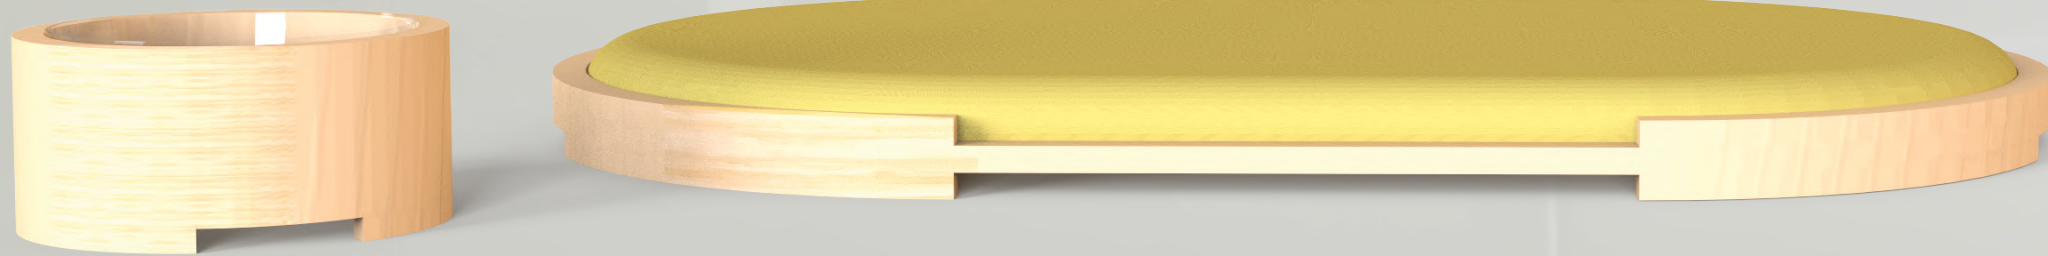

m o o m o

rešerše

robustní, ohraničené, látkové pelechy, polštáře,...
pro štěňata, pro velké, malé plemena, exteriér, interiér,...

návrh

psí pelech do malého prostoru (bytu)
určený zejména pro menší plemena

praktický, snadno udržovatelný
jednoduchý, minimalistický design
ne příliš tvrdý ale ani měkký podklad

materiály

8 mm překližka, 3 vrstvy
polštář, bavlna
výplň, vlna

konstrukce

8 mm překližka, 3 vrstvy
šířka: 500 mm, délka: 330 mm, výška: 24 mm

mezery plní přenosnou funkci, snadný úchyt
polštář je odnímatelný, vhodný do pračky

doplňky

designově ladící misky na vodu a krmivo
misku uvnitř lze vyjmout, údržba

průměr: 100 mm, výška: 56 mm

m o o m o