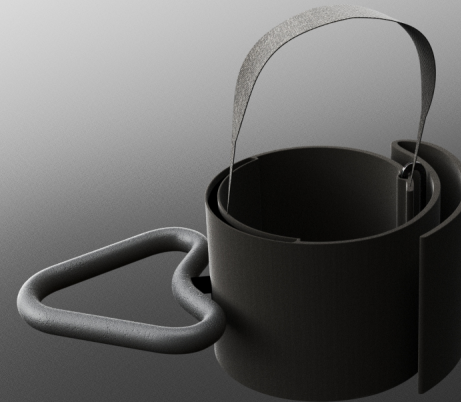

VIZUALIZACE