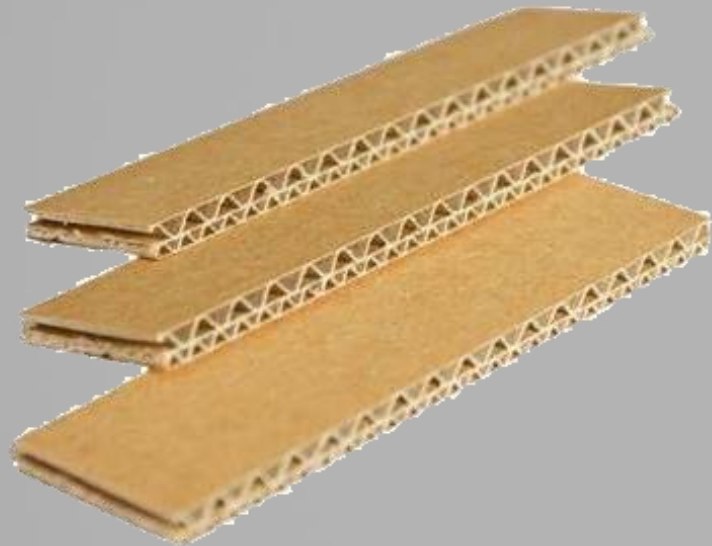

MATERIÁL

TŘÍVRSTVÁ VLNITÁ LEPENKA –
BAREVNÝ POTISK –

KLÁRA PSOTOVÁ
UTB, FMK
PRODUKTOVÝ DESIGN
3. ROČNÍK