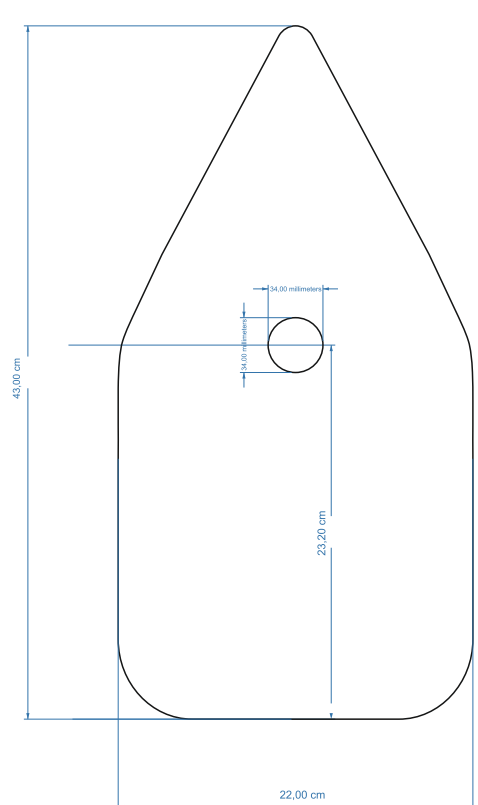

PTAČÍ BUDKA

SPECIFIKACE

rozměry: v 43cm x š 23cm x h 28cm

materiál: dubová spárovka

druh ptactva: sýkora koňadra [velký sýkorník]

způsob instalace: zavěšení za ocelové nebo líněné lanko

POPIS

ptačí budka tvarově vychází ze zjednodušeného a běžné rozšířeného tvaru domu. Splňuje parametry velkého sýkorníku.

NÁRYS

NÁRYS

NÁRYS

BOKORYS