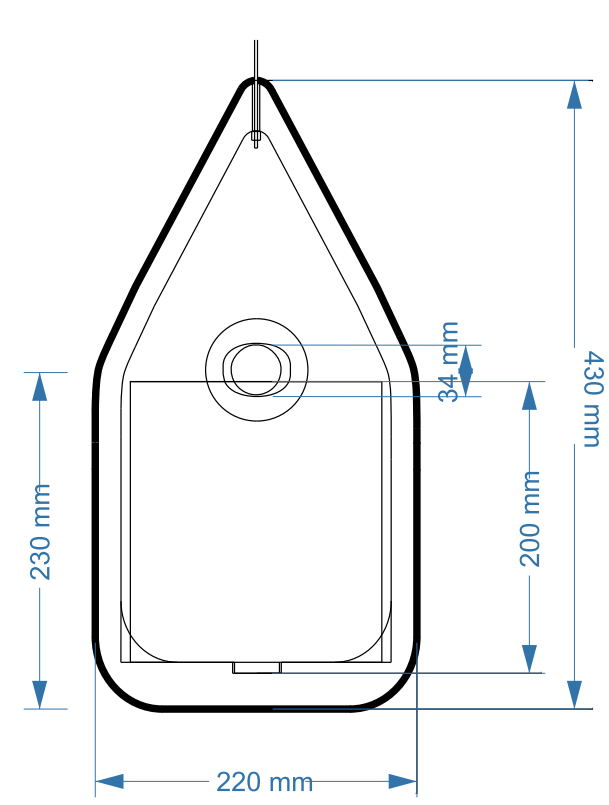

PTAČÍ BUDKA

SPECIFIKACE

rozměry: v 43cm x š 23cm x h 28cm

materiál: dubová spárovka

druh ptactva: sýkora koňadra [velký sýkorník]

způsob instalace: zavěšení za ocelové nebo líněné lanko

POPIS

ptačí budka tvarově vychází ze zjednodušeného a běžné rozšířeného tvaru domu. Splňuje parametry velkého sýkorníku.

NÁRYS

NÁRYS

NÁRYS

BOKORYS