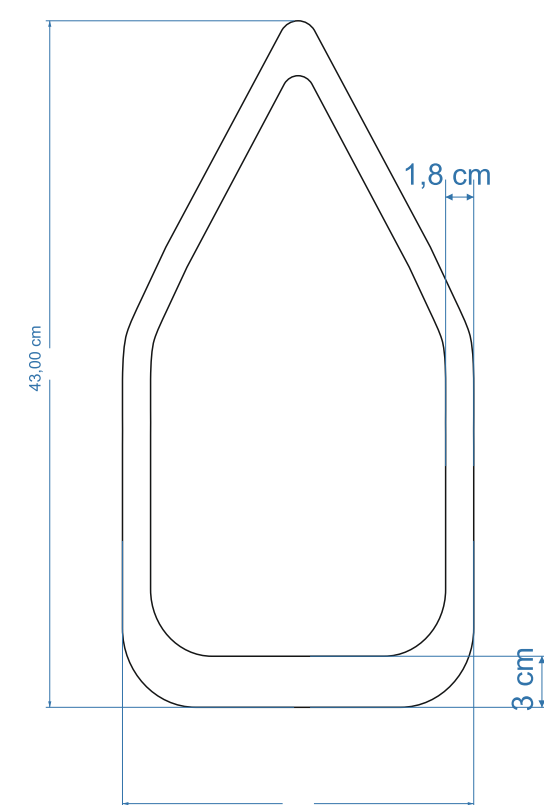

PTAČÍ BUDKA

SPECIFIKACE

rozměry: v 43cm x š 23cm x h 28cm

materiál: dubová spárovka

druh ptactva: sýkora koňadra [velký sýkorník]

způsob instalace: zavěšení za ocelové nebo líněné lanko

POPIS

ptačí budka tvarově vychází ze zjednodušeného a běžné rozšířeného tvaru domu. Splňuje parametry velkého sýkorníku.

NÁRYS

NÁRYS

NÁRYS

BOKORYS