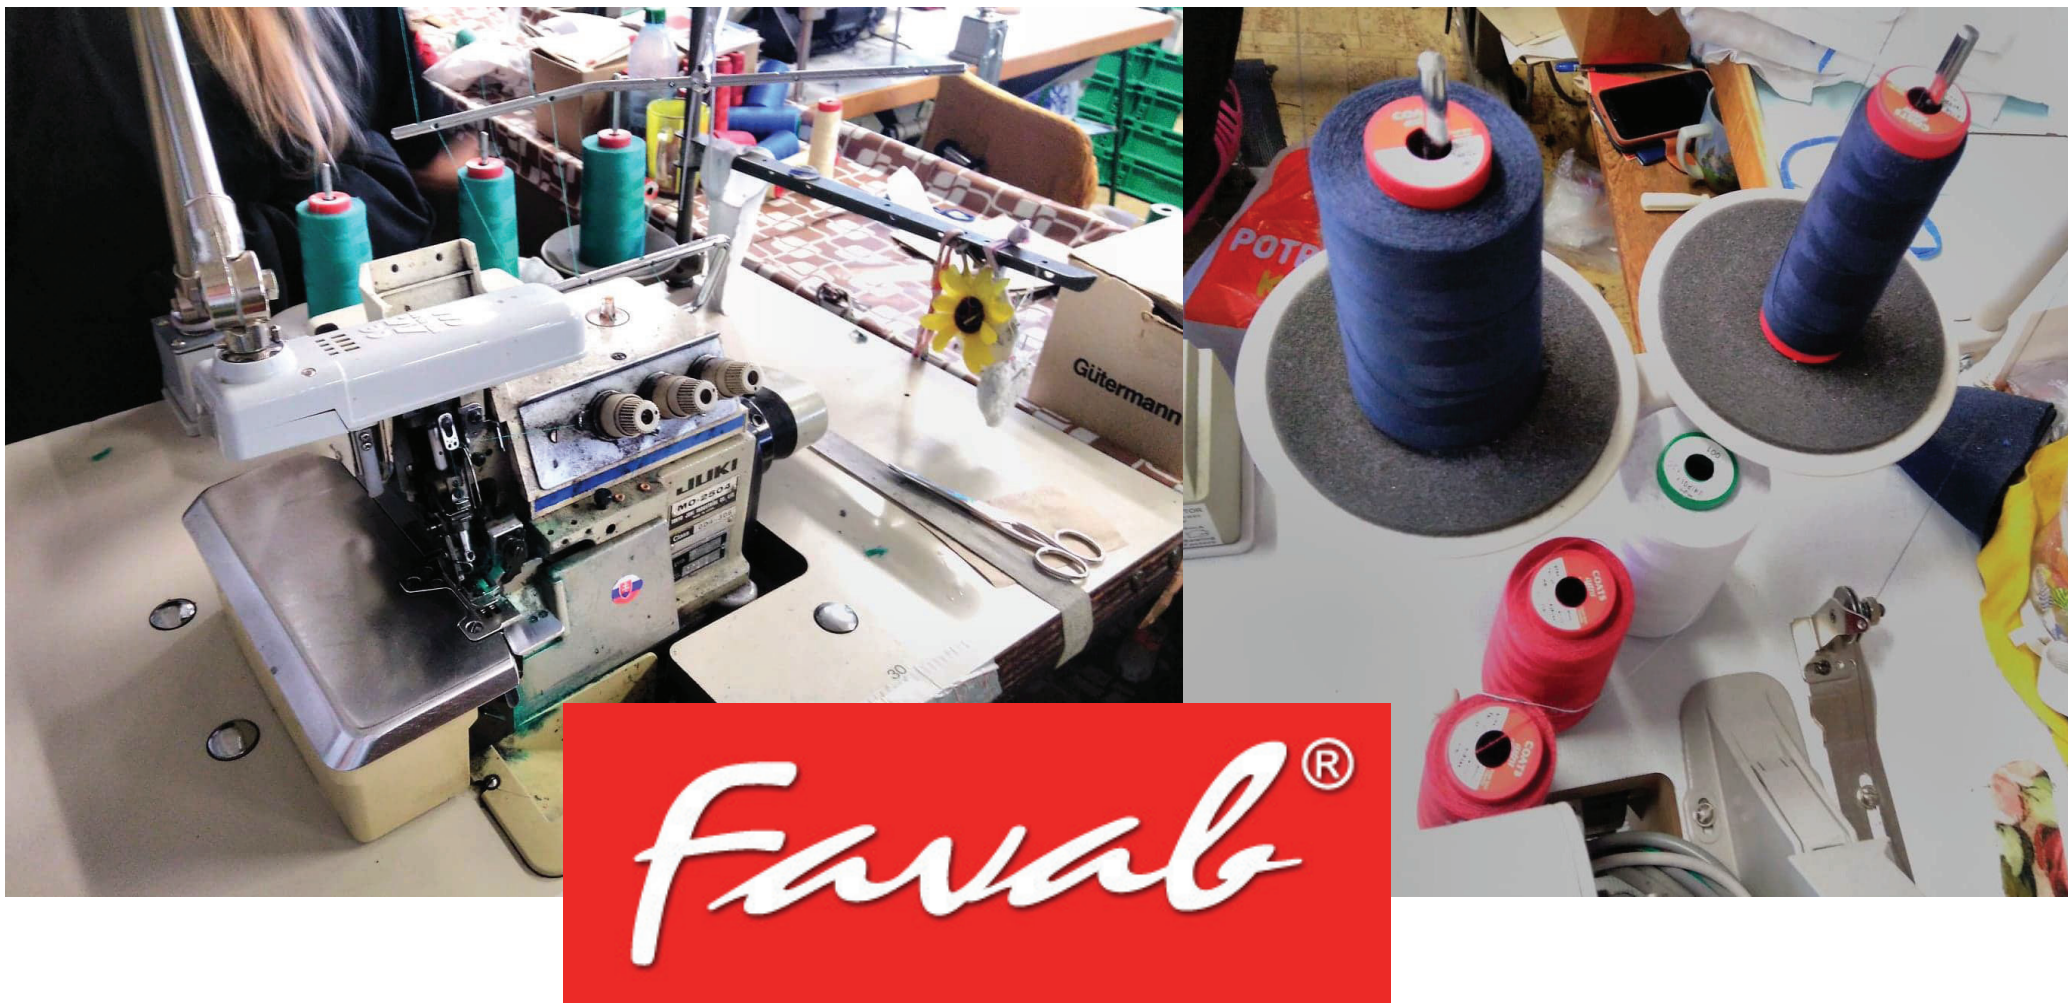

Získavanie odpadového materiálu