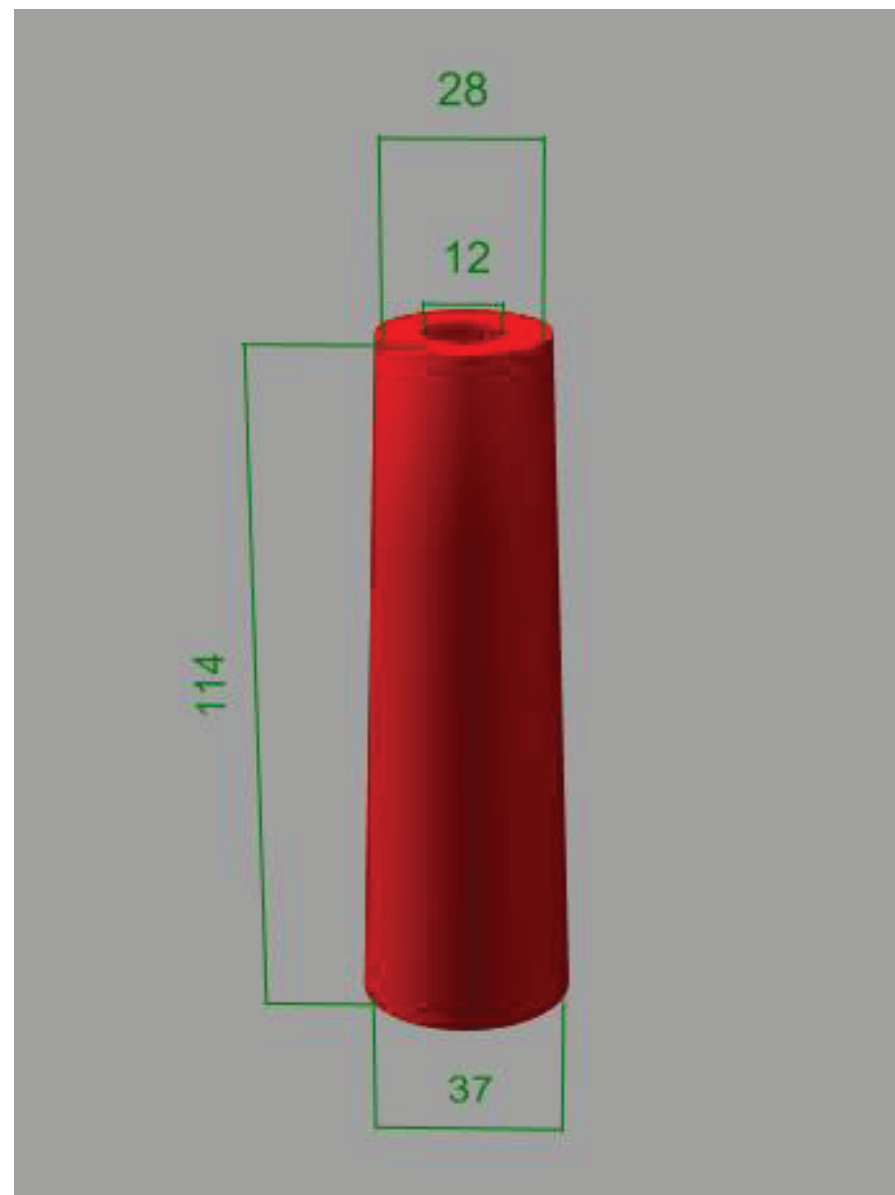

# Doplnkový materiál

Drevená doska – borovica 18x200x600 mm

Kovová matica M8

Skrutka s priemerom 8mm