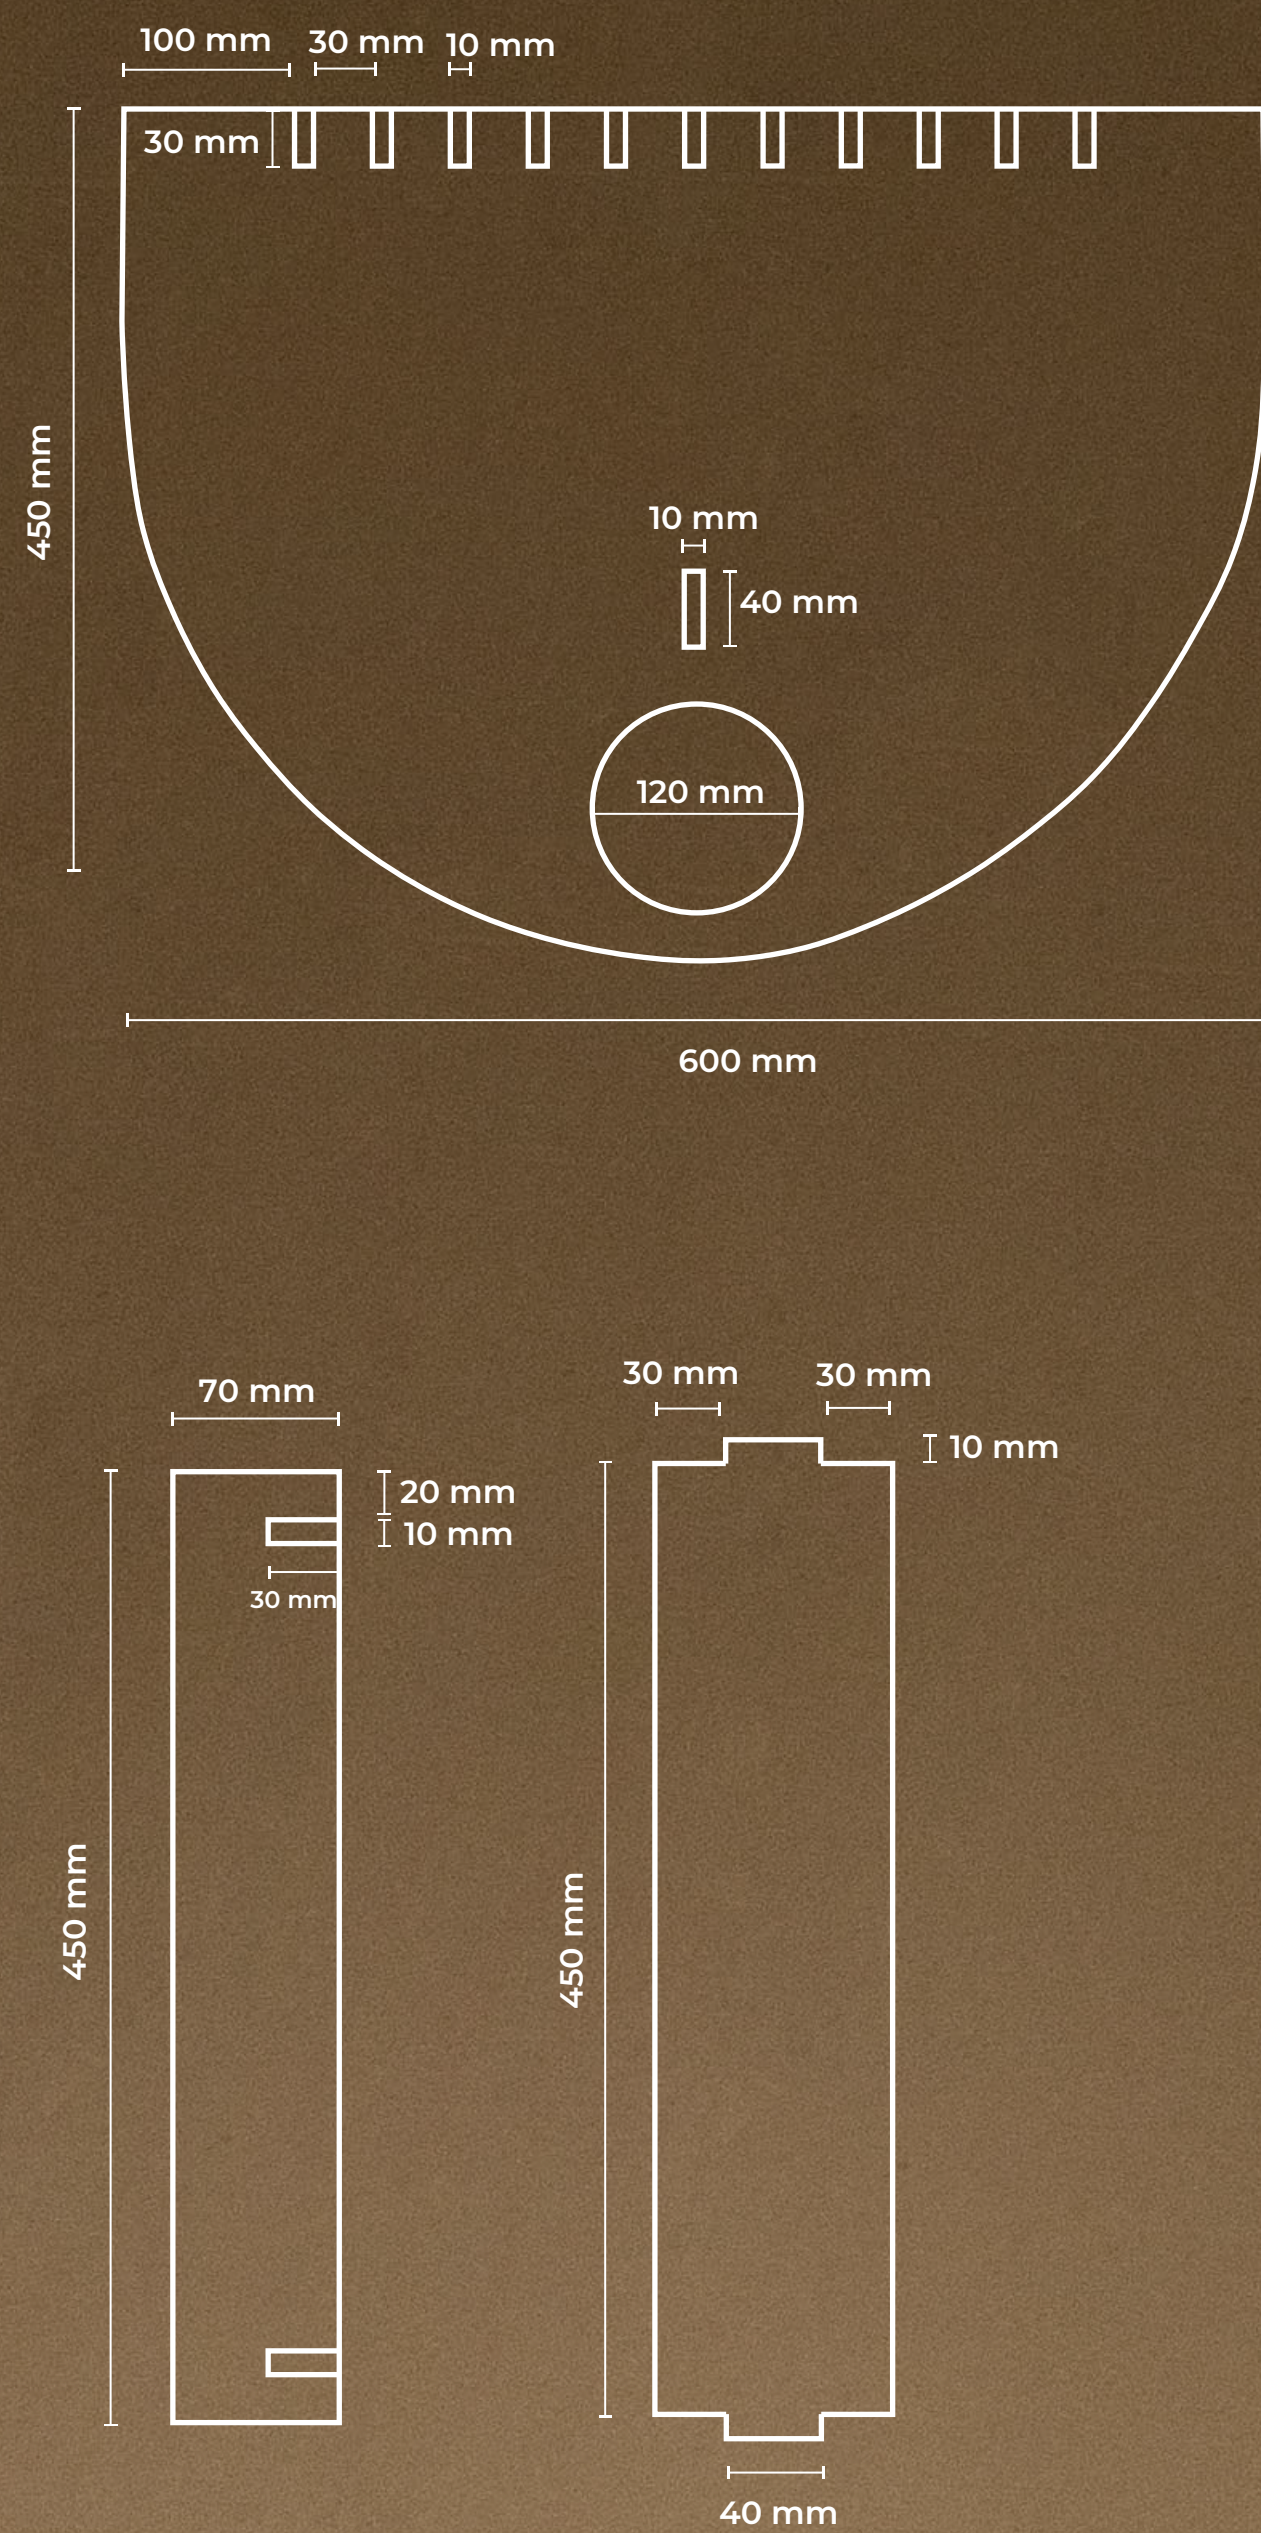

# U D R N S E

Originální houpací stolička vytvořená z plochy jednoho metru čtverečního. Materiálem je MDF deska šířky 10mm. Spojovacím materiálem nejsou pouze prvky z desky ale i novodurová trubka, která prochází bočními deskami. Uvnitř této trubky se nachází závaží v podobě betonářského šterku.