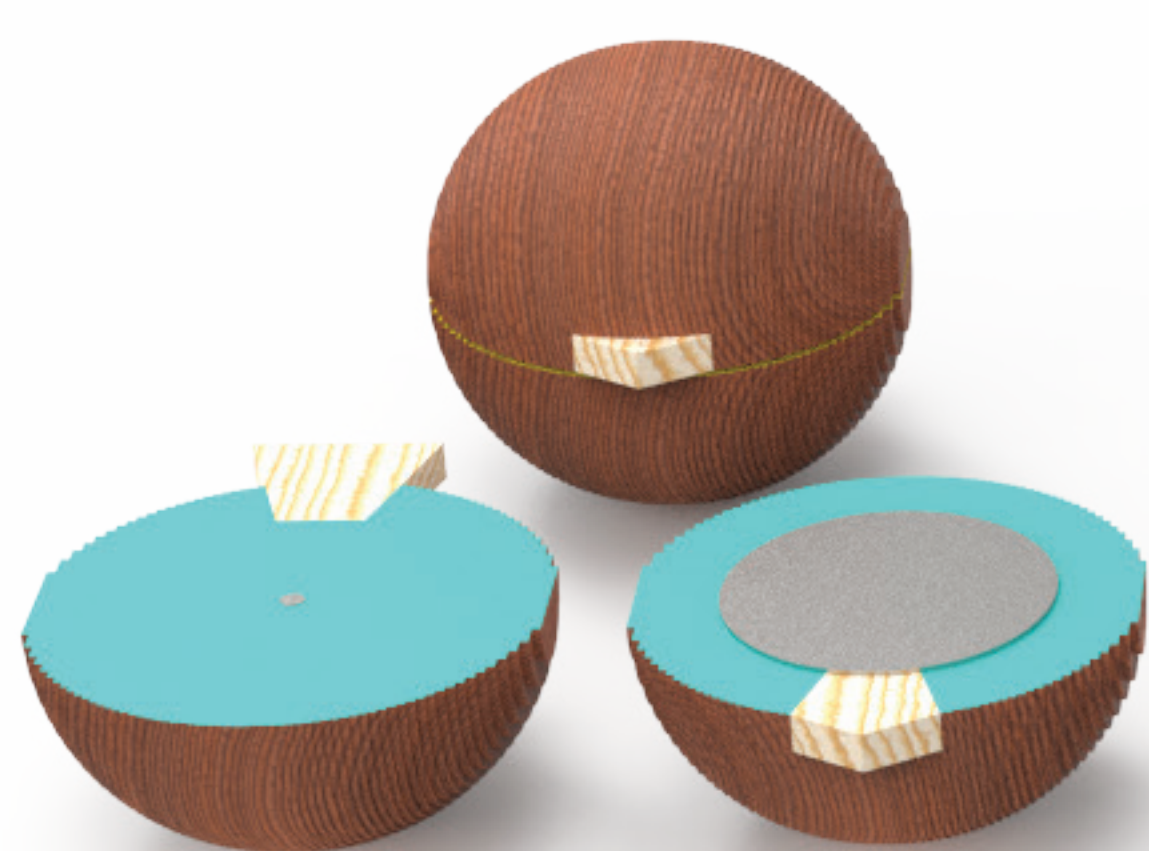

VRCHNÝ DIEL

DOLNÝ DIEL

6 ROKOV

letělo

MÄKKÉ SVETLÉ DREVO
(SMREK)

POZINKOVANÝ
PLECH (0,6 mm)

NEODÝMOVÝ MAGNET
Ø3 x 3, sila 290 g

TVRDÉ TMAVÉ DREVO
(JATOBA)

ROVNAKÝ VÝREZ

letělo

ZVISLÁ FRÉZA

VODOROVNÁ FRÉZA

POLYGÓNY

POLYGÓNY

letělo

ZVISLÁ FRÉZA

VODOROVNÁ FRÉZA

POLYGÓNY

POLYGÓNY

letělo

NASÁVANÁ KARTONÁŽ