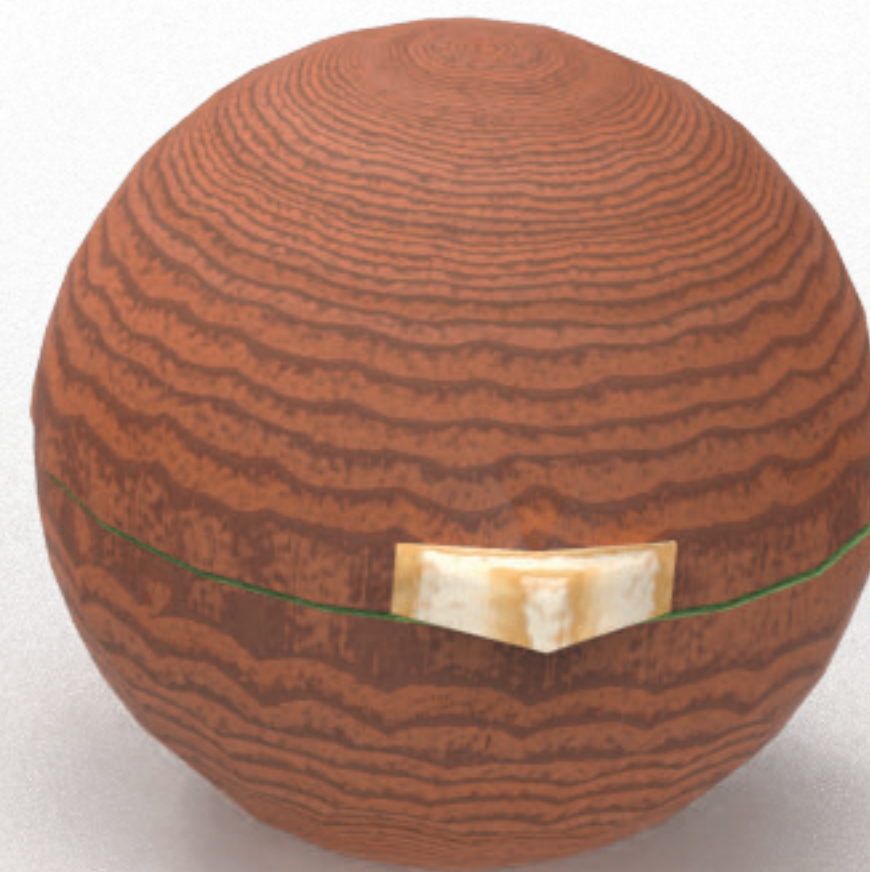

VRCHNÝ DIEL

DOLNÝ DIEL

6 ROKOV

letělo

MÄKKÉ SVETLÉ DREVO
(SMREK)

POZINKOVANÝ
PLECH (0,6 mm)

NEODÝMOVÝ MAGNET
Ø3 x 3, sila 290 g

TVRDÉ TMAVÉ DREVO
(JATOBA)

ROVNAKÝ VÝREZ

letělo

ZVISLÁ FRÉZA

VODOROVNÁ FRÉZA

POLYGÓNY

POLYGÓNY

letělo

ZVISLÁ FRÉZA