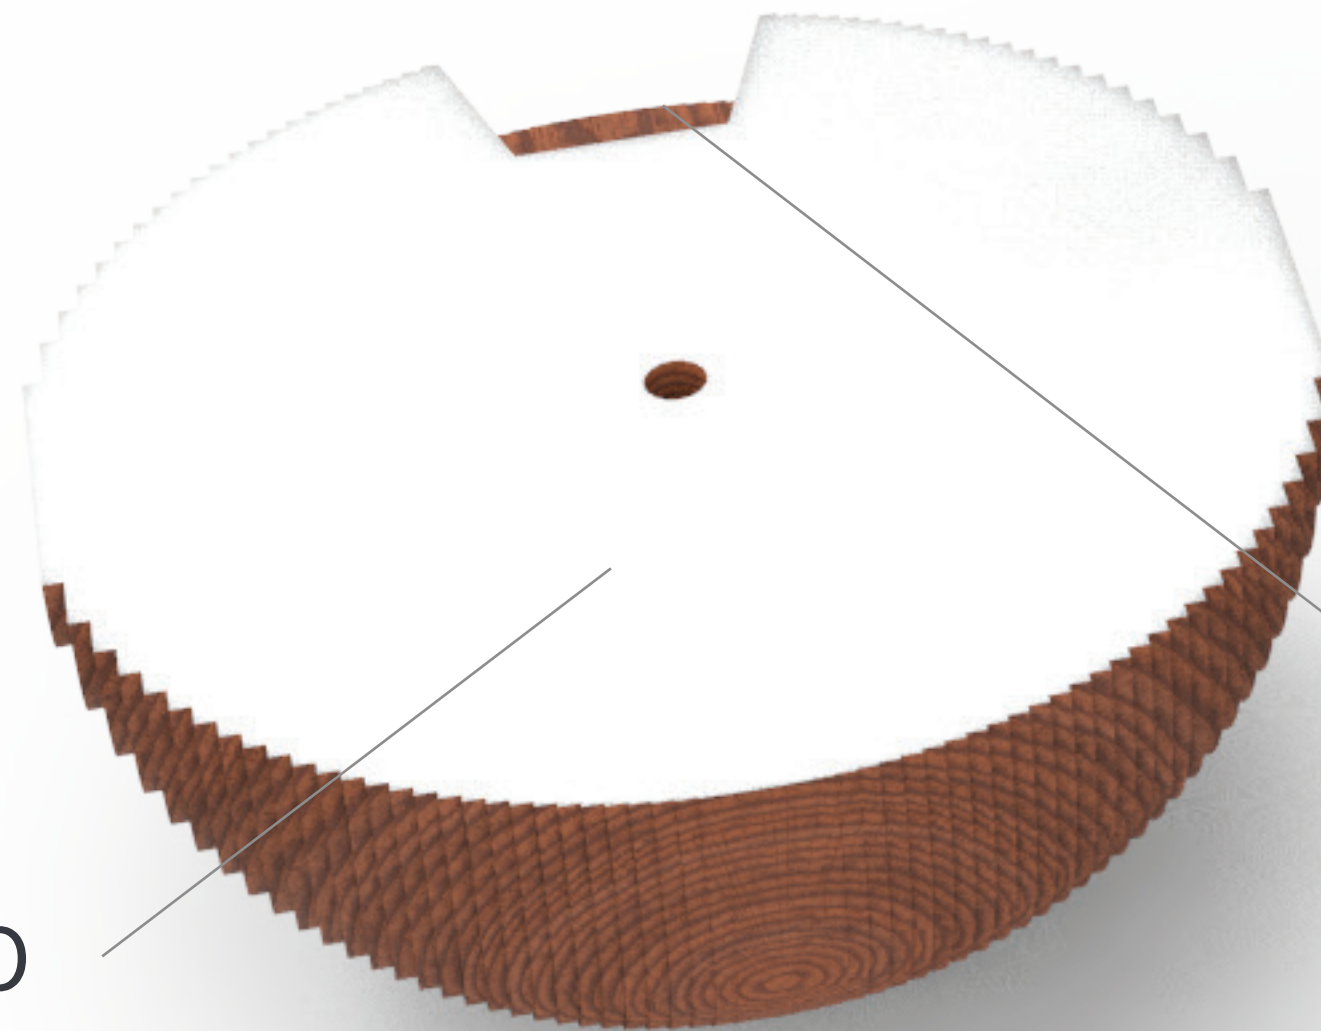

VRCHNÝ DIEL

DOLNÝ DIEL

6 ROKOV

letělo

MÄKKÉ SVETLÉ DREVO
(SMREK)

POZINKOVANÝ
PLECH (0,6 mm)

NEODÝMOVÝ MAGNET
Ø3 x 3, sila 290 g

TVRDÉ TMAVÉ DREVO
(JATOBA)

ROVNAKÝ VÝREZ

letělo

ZVISLÁ FRÉZA

VODOROVNÁ FRÉZA

POLYGÓNY

POLYGÓNY

letělo

ZVISLÁ FRÉZA