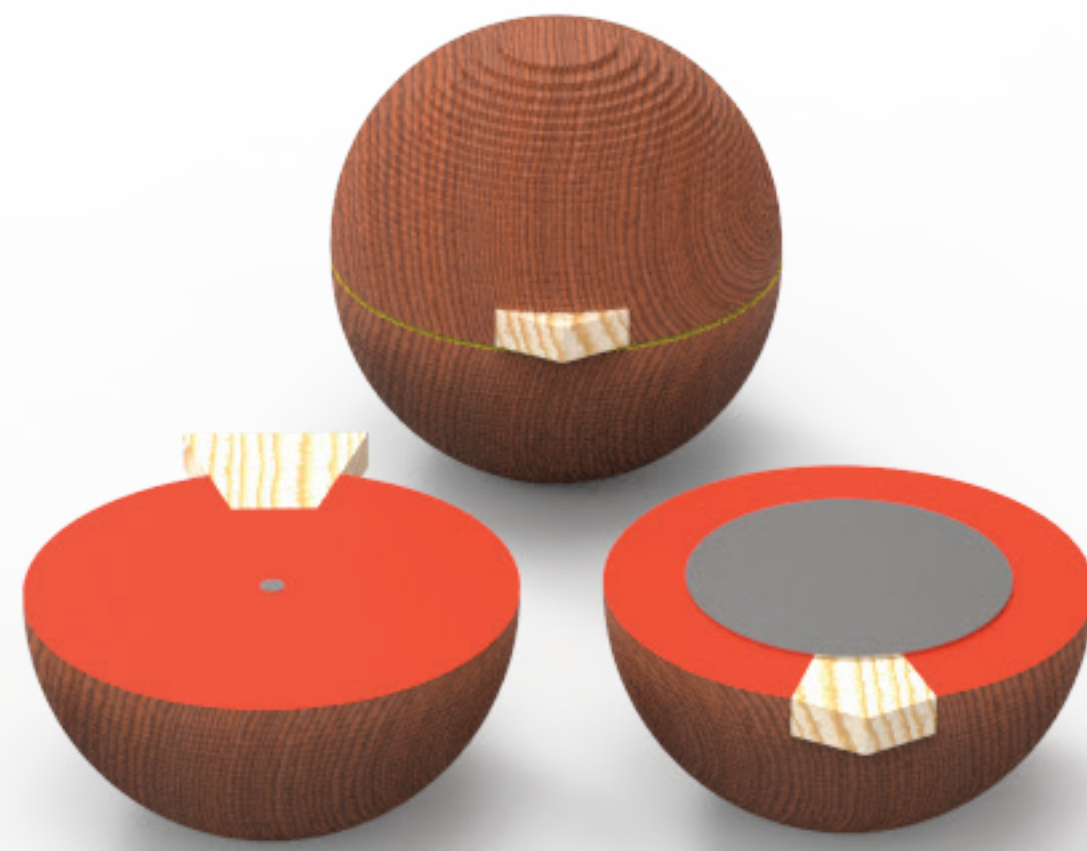

VRCHNÝ DIEL

DOLNÝ DIEL

6 ROKOV

letělo

MÄKKÉ SVETLÉ DREVO
(SMREK)

POZINKOVANÝ
PLECH (0,6 mm)

NEODÝMOVÝ MAGNET
Ø3 x 3, sila 290 g

TVRDÉ TMAVÉ DREVO
(JATOBA)

ROVNAKÝ VÝREZ

letělo

ZVISLÁ FRÉZA

VODOROVNÁ FRÉZA

POLYGÓNY

POLYGÓNY

letělo

ZVISLÁ FRÉZA