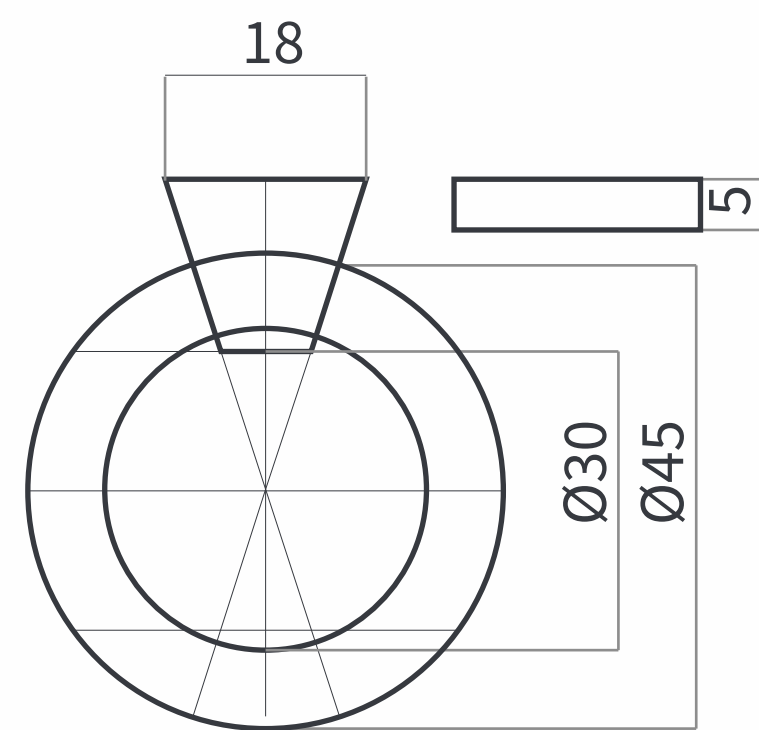

VRCHNÝ DIEL

DOLNÝ DIEL

6 ROKOV

letělo

MÄKKÉ SVETLÉ DREVO
(SMREK)

POZINKOVANÝ
PLECH (0,6 mm)

NEODÝMOVÝ MAGNET
Ø3 x 3, sila 290 g

TVRDÉ TMAVÉ DREVO
(JATOBA)