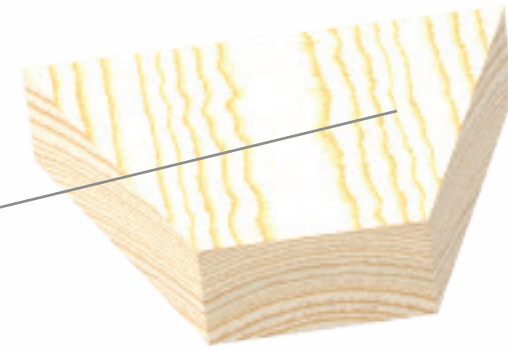

VRCHNÝ DIEL

DOLNÝ DIEL

6 ROKOV

letělo

MÄKKÉ SVETLÉ DREVO
(SMREK)

POZINKOVANÝ
PLECH (0,6 mm)

NEODÝMOVÝ MAGNET
Ø3 x 3, sila 290 g

TVRDÉ TMAVÉ DREVO
(JATOBA)

ROVNAKÝ VÝREZ

letělo

ZVISLÁ FRÉZA

VODOROVNÁ FRÉZA

POLYGÓNY

POLYGÓNY

letělo

ZVISLÁ FRÉZA