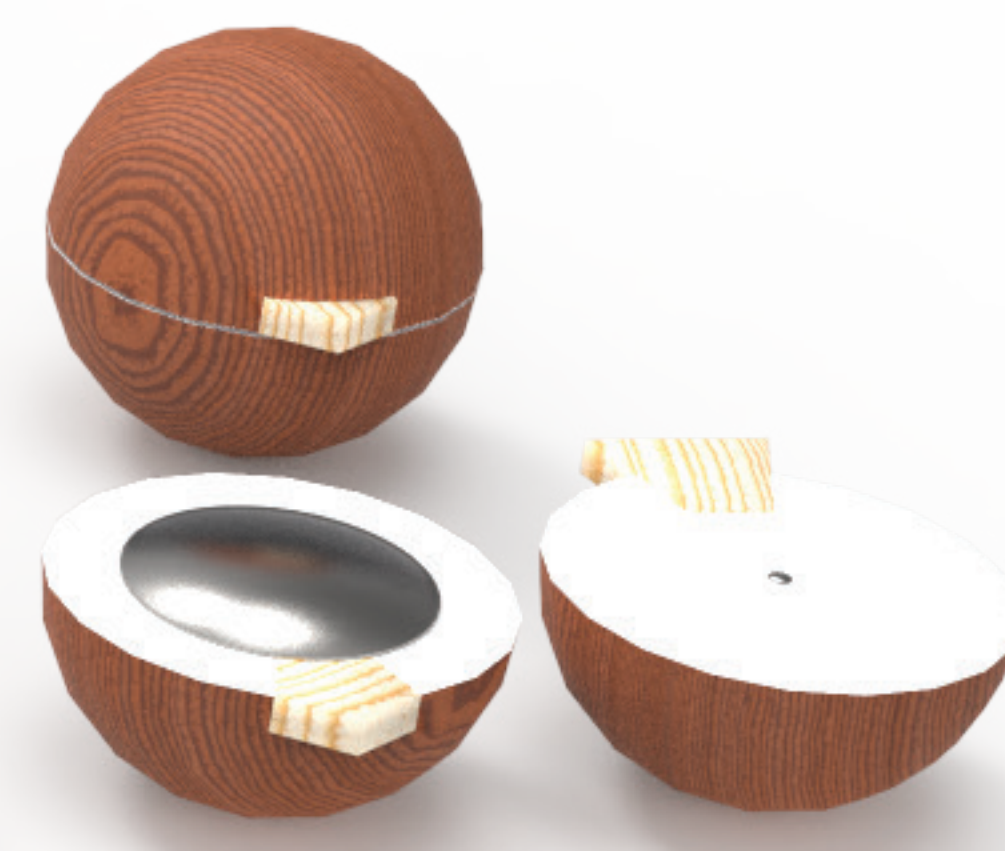

VRCHNÝ DIEL

DOLNÝ DIEL

6 ROKOV

letělo

MÄKKÉ SVETLÉ DREVO
(SMREK)

POZINKOVANÝ
PLECH (0,6 mm)

NEODÝMOVÝ MAGNET
Ø3 x 3, sila 290 g

TVRDÉ TMAVÉ DREVO
(JATOBA)

ROVNAKÝ VÝREZ

letělo

ZVISLÁ FRÉZA

VODOROVNÁ FRÉZA

POLYGÓNY

POLYGÓNY

letělo

ZVISLÁ FRÉZA

VODOROVNÁ FRÉZA

POLYGÓNY

POLYGÓNY

letělo

NASÁVANÁ KARTONÁŽ