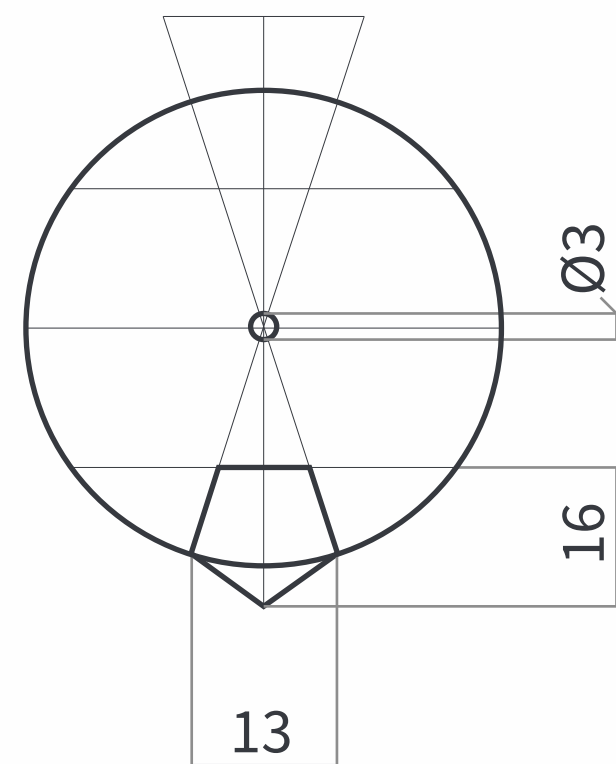

VRCHNÝ DIEL

DOLNÝ DIEL

6 ROKOV

letělo

MÄKKÉ SVETLÉ DREVO
(SMREK)

POZINKOVANÝ
PLECH (0,6 mm)

NEODÝMOVÝ MAGNET
Ø3 x 3, sila 290 g

TVRDÉ TMAVÉ DREVO
(JATOBA)