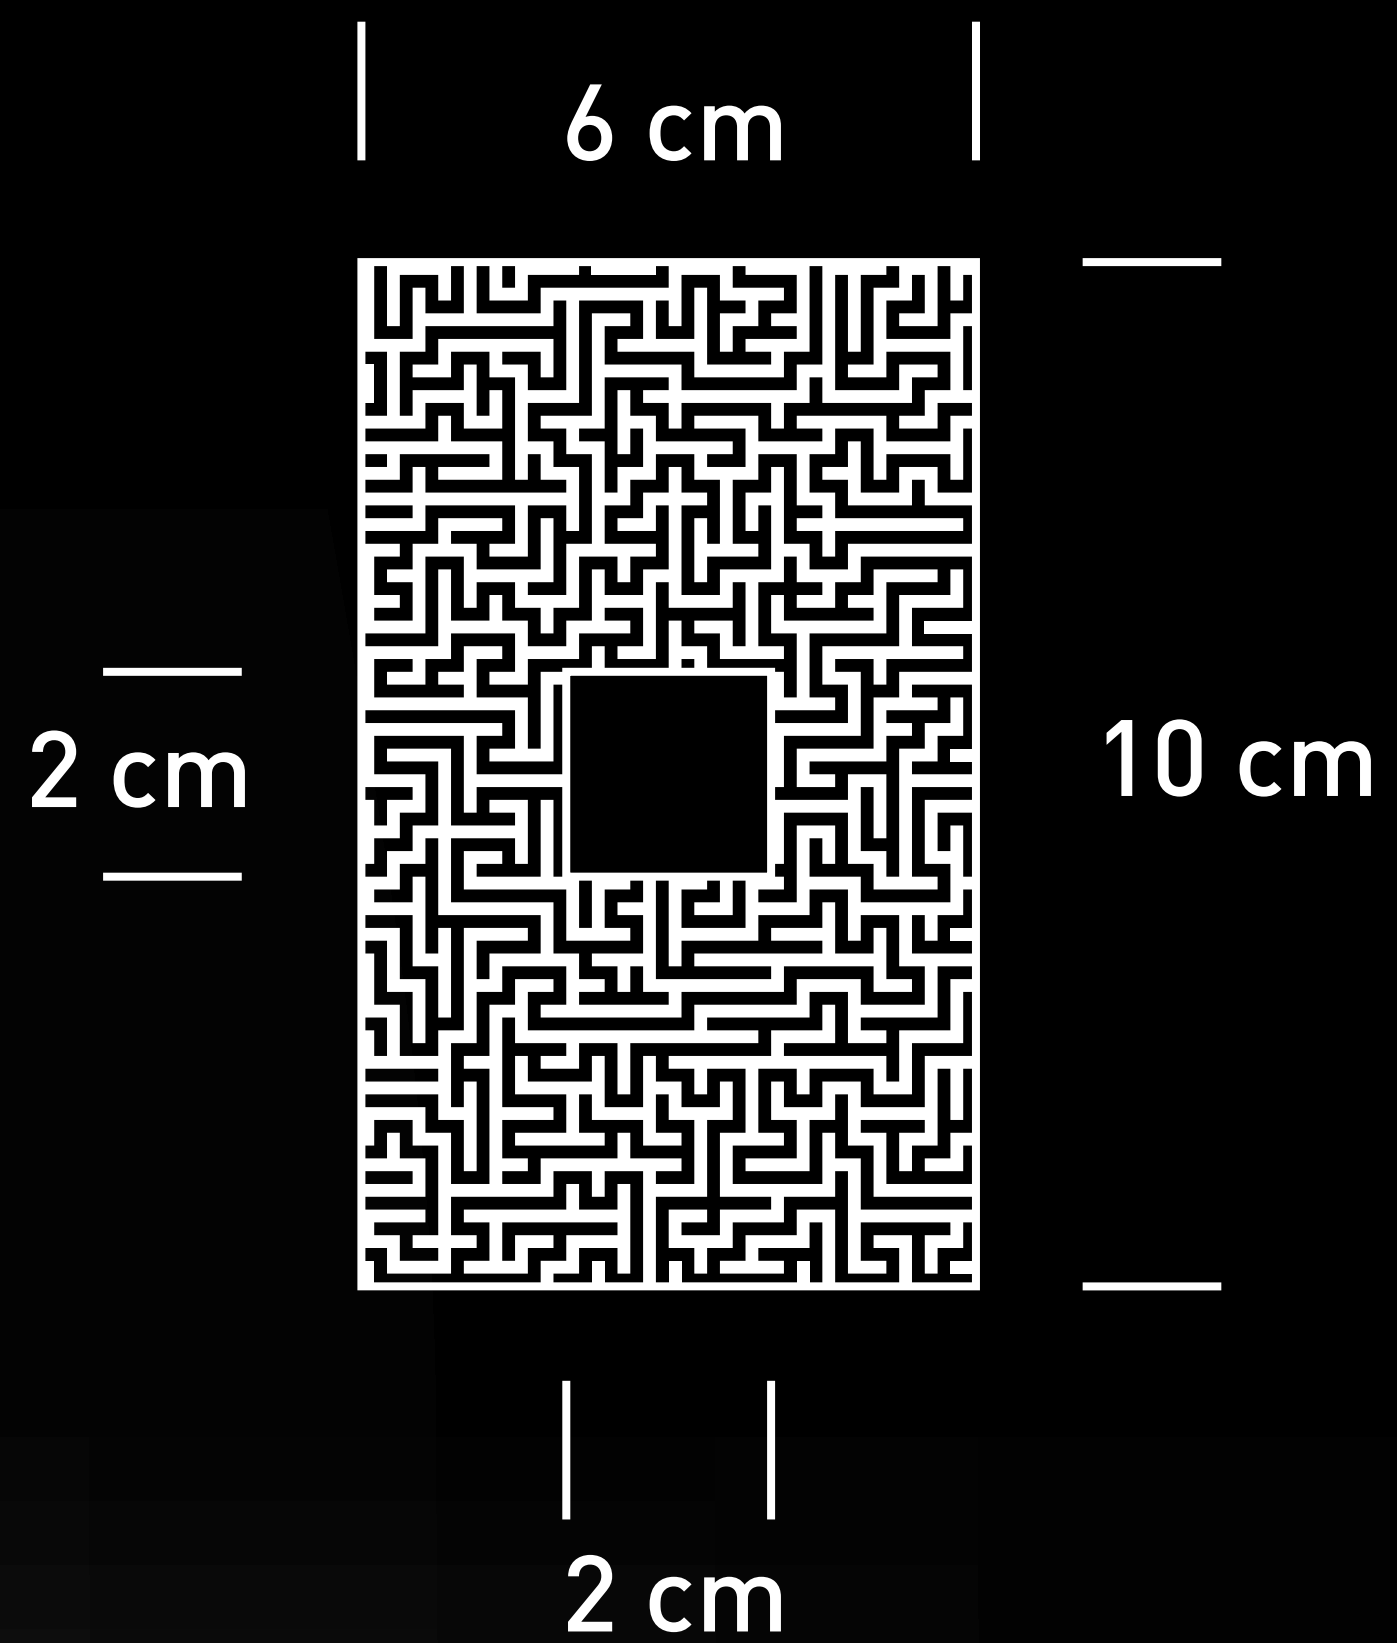

AUTORSKÉ KARTY
JIŘÍ KUDLÁK
2015

UTB-FMK-ADE

- častá přehnaná dekorativnost
- neexistující tvarová inovace v obalu
- zanedbatelná materiálová inovace

4 barvy
52 karet

REŠERŠE

PIKY

KŘÍŽE

SRDCE

KÁRY

REDESIGN

KARTY

KARTY

OBAL

OBAL

ROZMĚRY

JIŘÍ KUDLÁK
UTB - FMK - ADE
II. ROČNÍK
2015