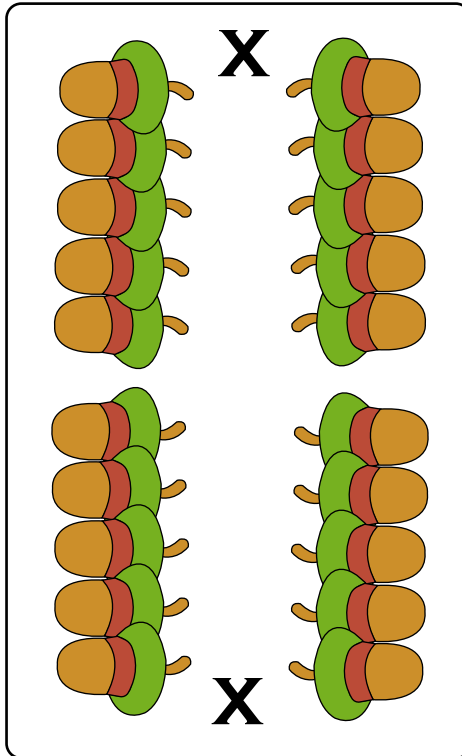

Lina

BALENIE OPLÁTOK LINA

Prémiové balenie Lina obsahuje balíček hracích sedmových kariet (mariáš).

Grafiku obalu tvoria jednoduché lineárne tvary orechov, ktoré sú príchuťami oplátok (arašidy, lieskové orechy, mandle).

BALENIE

ROZMERY

HRACIE KARTY LINA

Karty sú zabalené v krabičke, ktorá znázorňuje nahryznutú oplátku. V grafickom dizajne kariet sú využité špecifické brandové farby a maskot - veverička.

GRAFIKA KARIET

GRAFIKA KARIET