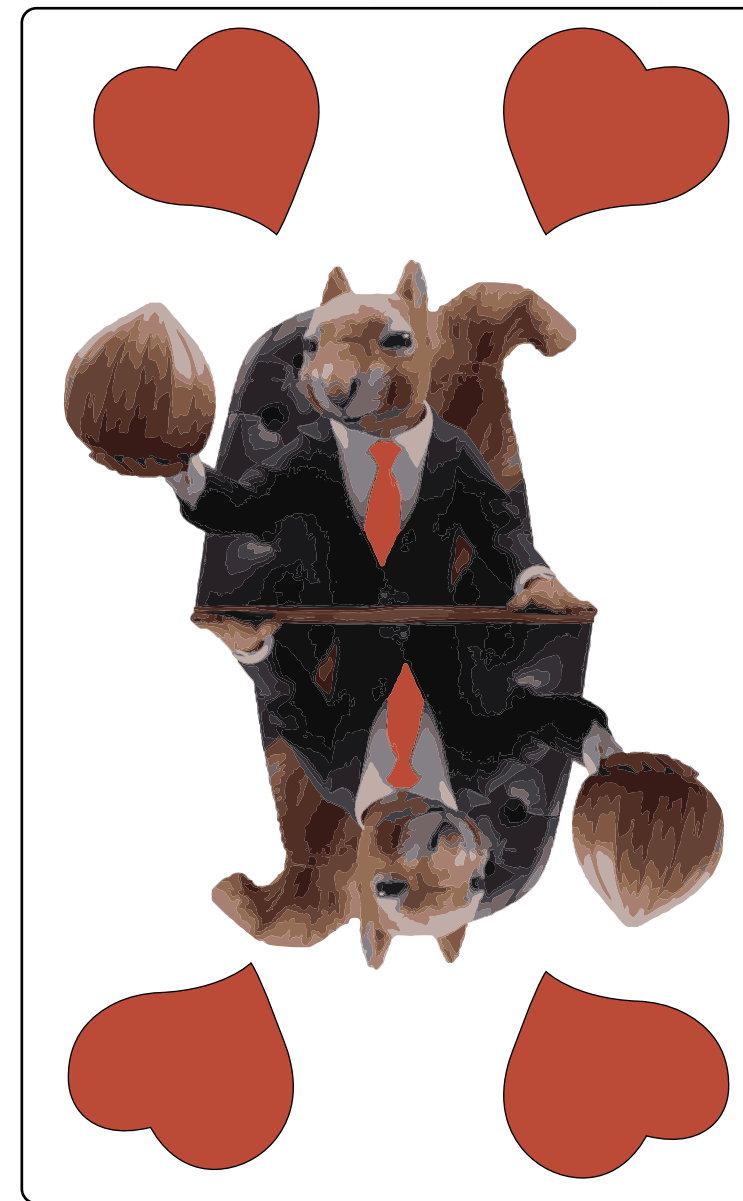

Lina

BALENIE OPLÁTOK LINA

Prémiové balenie Lina obsahuje balíček hracích sedmových kariet (mariáš).

Grafiku obalu tvoria jednoduché lineárne tvary orechov, ktoré sú príchuťami oplátok (arašidy, lieskové orechy, mandle).

BALENIE

ROZMERY

HRACIE KARTY LINA

Karty sú zabalené v krabičke, ktorá znázorňuje nahryznutú oplátku. V grafickom dizajne kariet sú využité špecifické brandové farby a maskot - veverička.

GRAFIKA KARIET

GRAFIKA KARIET

Eso

Horník

Kráľ

Dolník