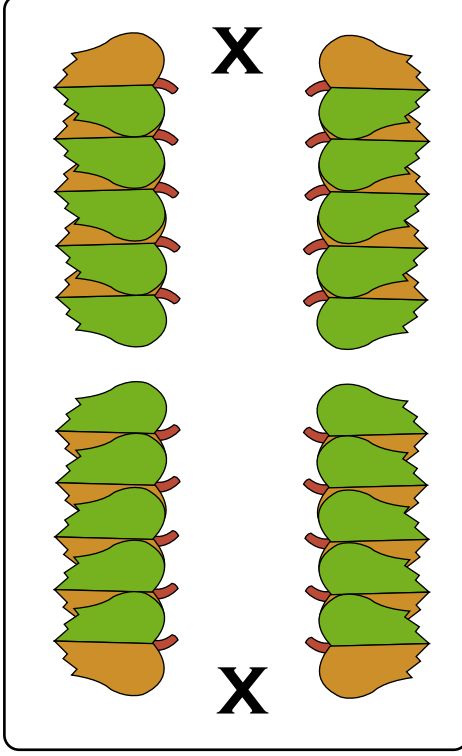

Lina

BALENIE OPLÁTOK LINA

Prémiové balenie Lina obsahuje balíček hracích sedmových kariet (mariáš).

Grafiku obalu tvoria jednoduché lineárne tvary orechov, ktoré sú príchuťami oplátok (arašidy, lieskové orechy, mandle).

BALENIE

ROZMERY

HRACIE KARTY LINA

Karty sú zabalené v krabičke, ktorá znázorňuje nahryznutú oplátku. V grafickom dizajne kariet sú využité špecifické brandové farby a maskot - veverička.

GRAFIKA KARIET

GRAFIKA KARIET