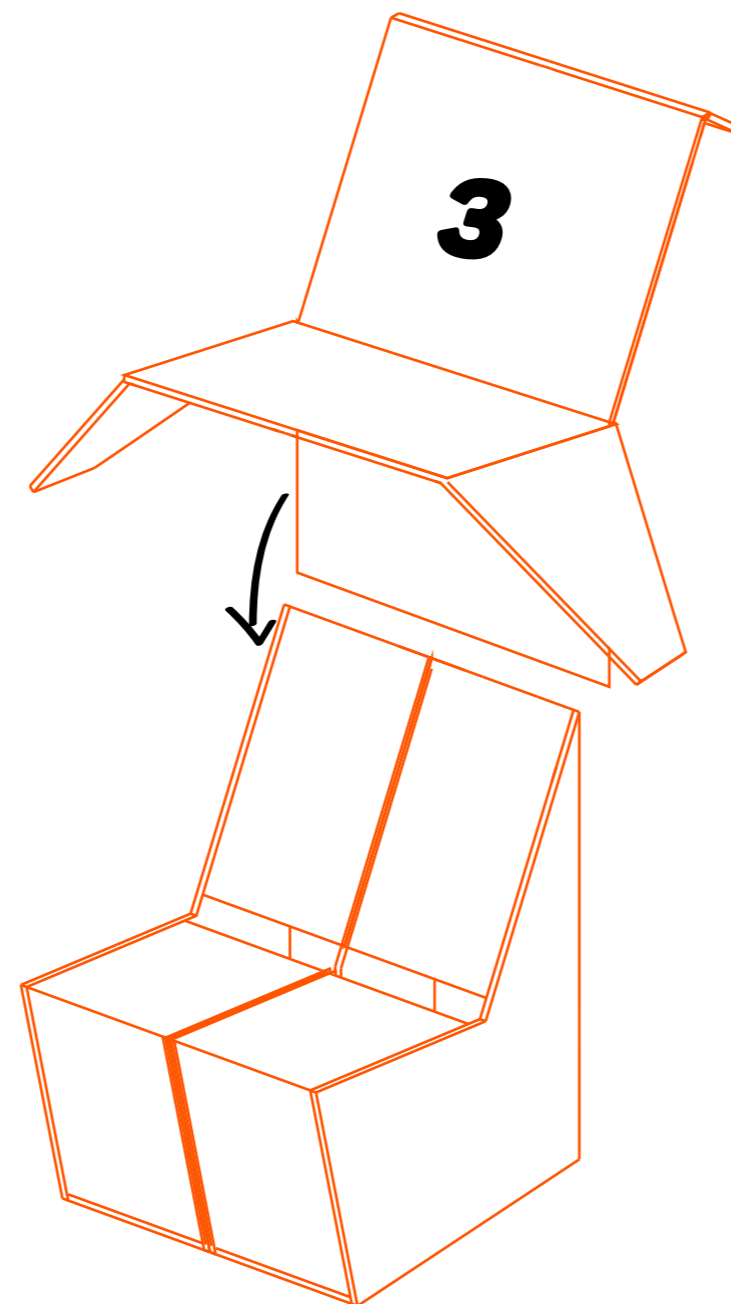

CALI

Jakub Bíro
2017

REDESIGN

Redesign kartónového kresla-Phili za cieľom vytvoriť stoličku s lepšou ergonómiou s ktorou sa ľahko manipuluje, a dlhšie vydrží.

ÚPRAVY

Nová varianta okrem pohodlného sedia a ľahkého vstávania obsahuje i zadný výrez pre ľahkú manipuláciu a spodná časť konštrukcie slúži ako úložný priestor.

SKLADANIE

*Celá konštrukcia navrhnutá tak,
aby sa skladala do vnútra
pre väčšiu stabilitu a pevnosť.
Celá stolička sa spája pomocou
plastových spojiek.*

DIELY

Stolička sa skladá z šiestich dielov, ktoré sú praktické na prenášanie a skladanie.

ROZMERY

výška sedenia

CALI

Ďakujem za pozornosť

*UTB/FMK/ADE
Jakub Bíro 2017*