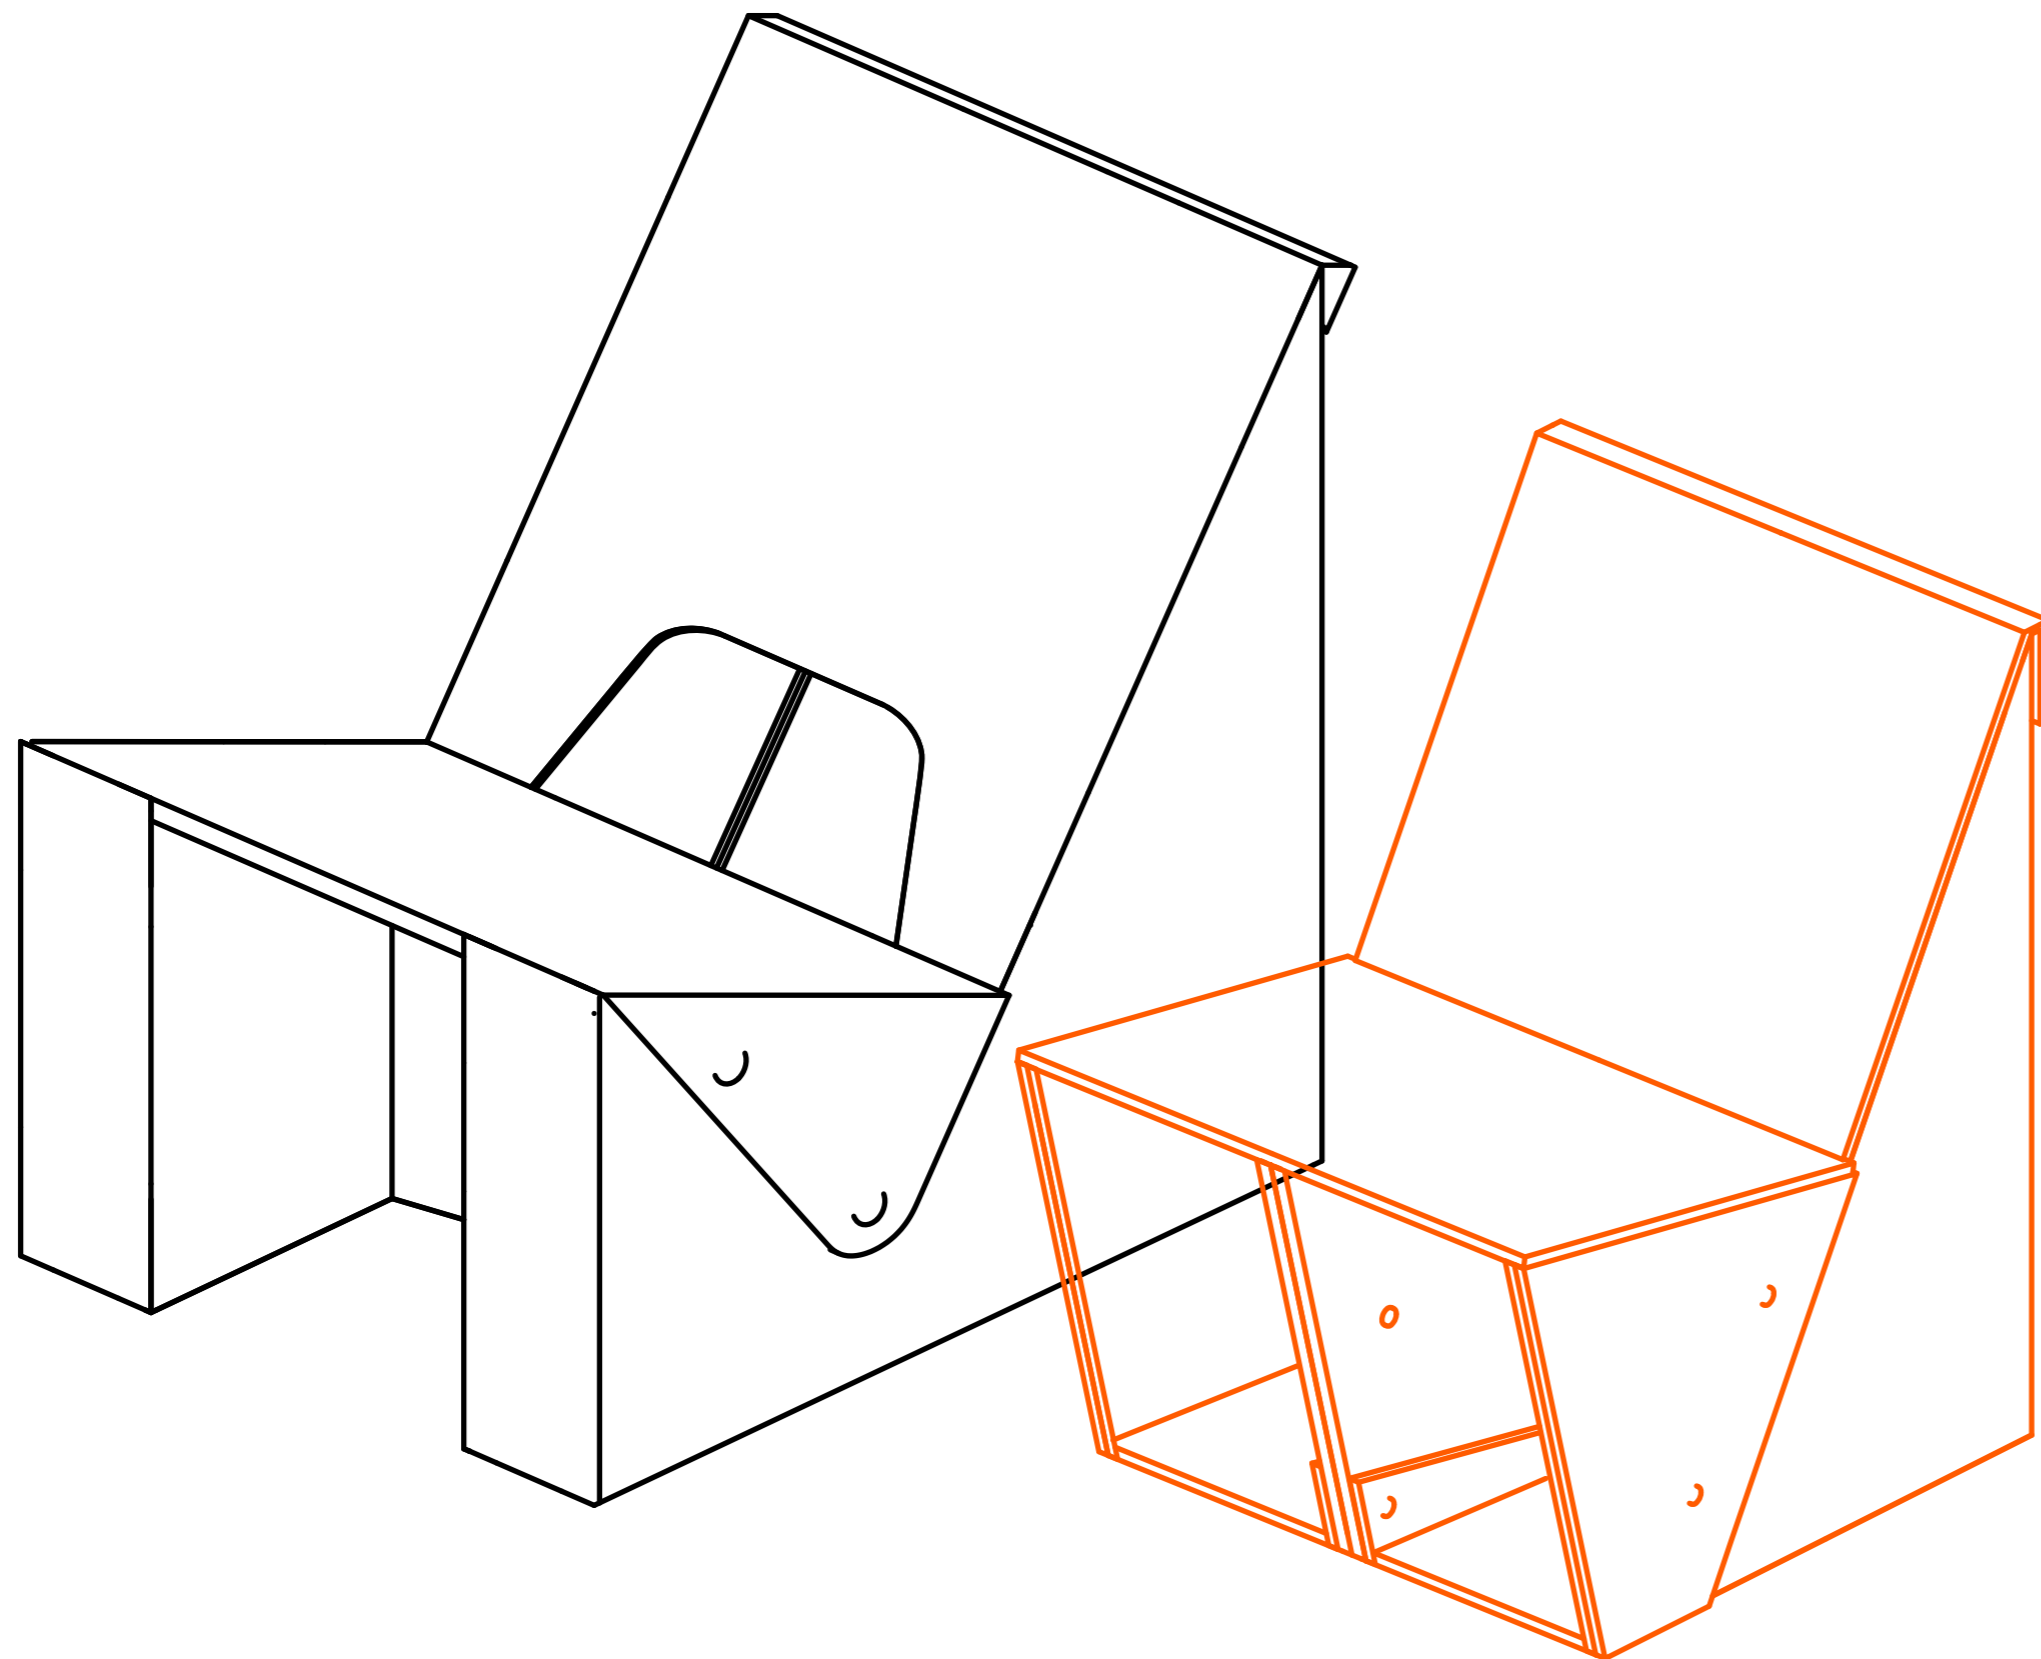

CALI

Jakub Bíro
2017

REDESIGN

Redesign kartónového kresla-Phili za cieľom vytvoriť stoličku s lepšou ergonómiou s ktorou sa ľahko manipuluje, a dlhšie vydrží.

ÚPRAVY

Nová varianta okrem pohodlného sedia a ľahkého vstávania obsahuje i zadný výrez pre ľahkú manipuláciu a spodná časť konštrukcie slúži ako úložný priestor.

SKLADANIE

*Celá konštrukcia navrhnutá tak,
aby sa skladala do vnútra
pre väčšiu stabilitu a pevnosť.
Celá stolička sa spája pomocou
plastových spojiek.*

DIELY

Stolička sa skladá z šiestich dielov, ktoré sú praktické na prenášanie a skladanie.

ROZMERY

výška sedenia

CALI

Ďakujem za pozornosť

*UTB/FMK/ADE
Jakub Bíro 2017*