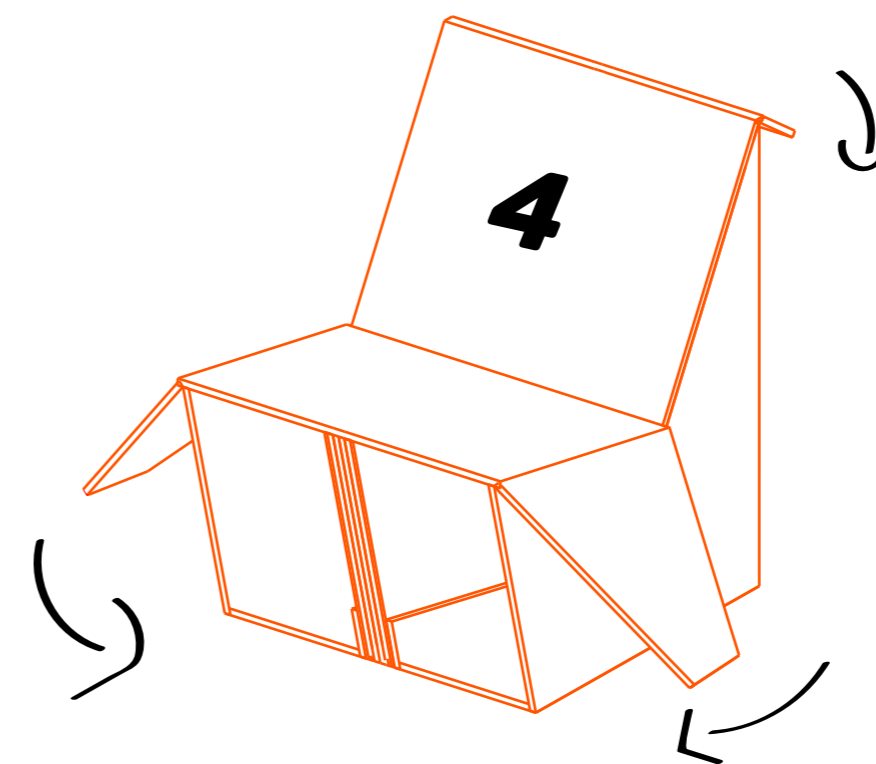

CALI

Jakub Bíro
2017

REDESIGN

Redesign kartónového kresla-Phili za cieľom vytvoriť stoličku s lepšou ergonómiou s ktorou sa ľahko manipuluje, a dlhšie vydrží.

ÚPRAVY

Nová varianta okrem pohodlného sedia a ľahkého vstávania obsahuje i zadný výrez pre ľahkú manipuláciu a spodná časť konštrukcie slúži ako úložný priestor.

SKLADANIE

*Celá konštrukcia navrhnutá tak,
aby sa skladala do vnútra
pre väčšiu stabilitu a pevnosť.
Celá stolička sa spája pomocou
plastových spojiek.*

DIELY

Stolička sa skladá z šiestich dielov, ktoré sú praktické na prenášanie a skladanie.