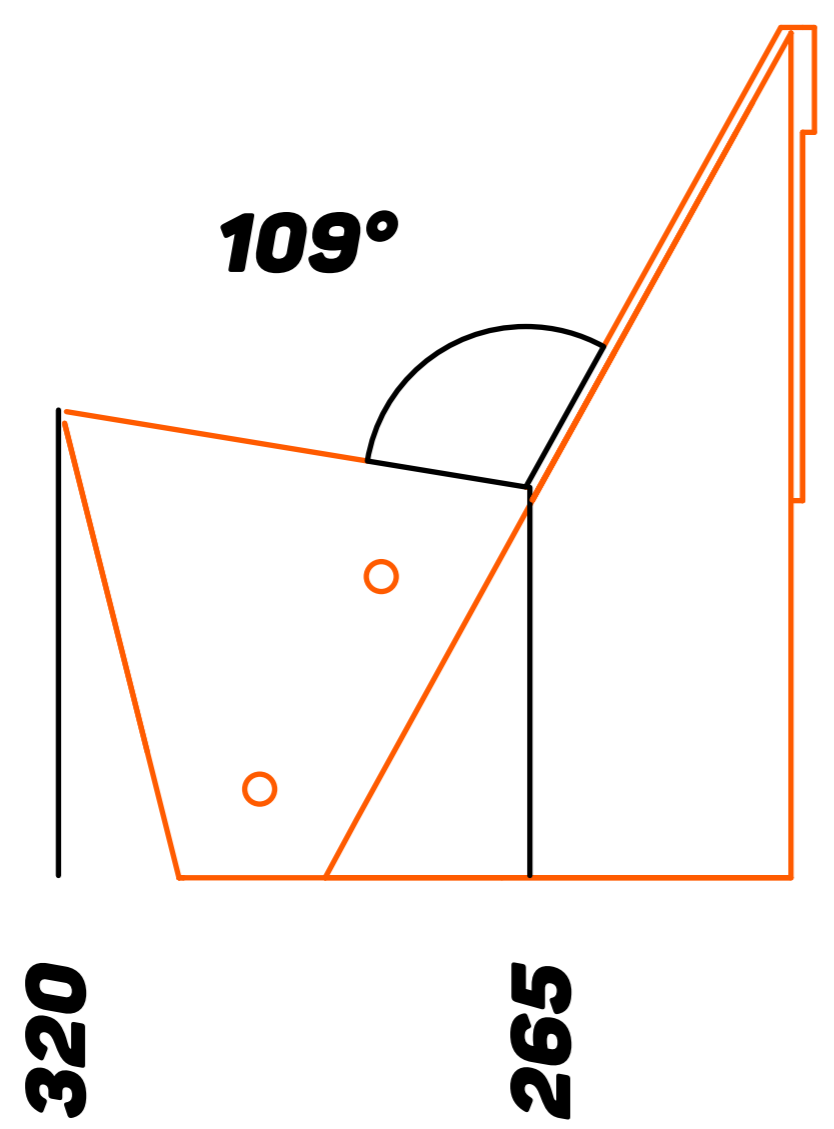

ROZMERY

výška sedenia