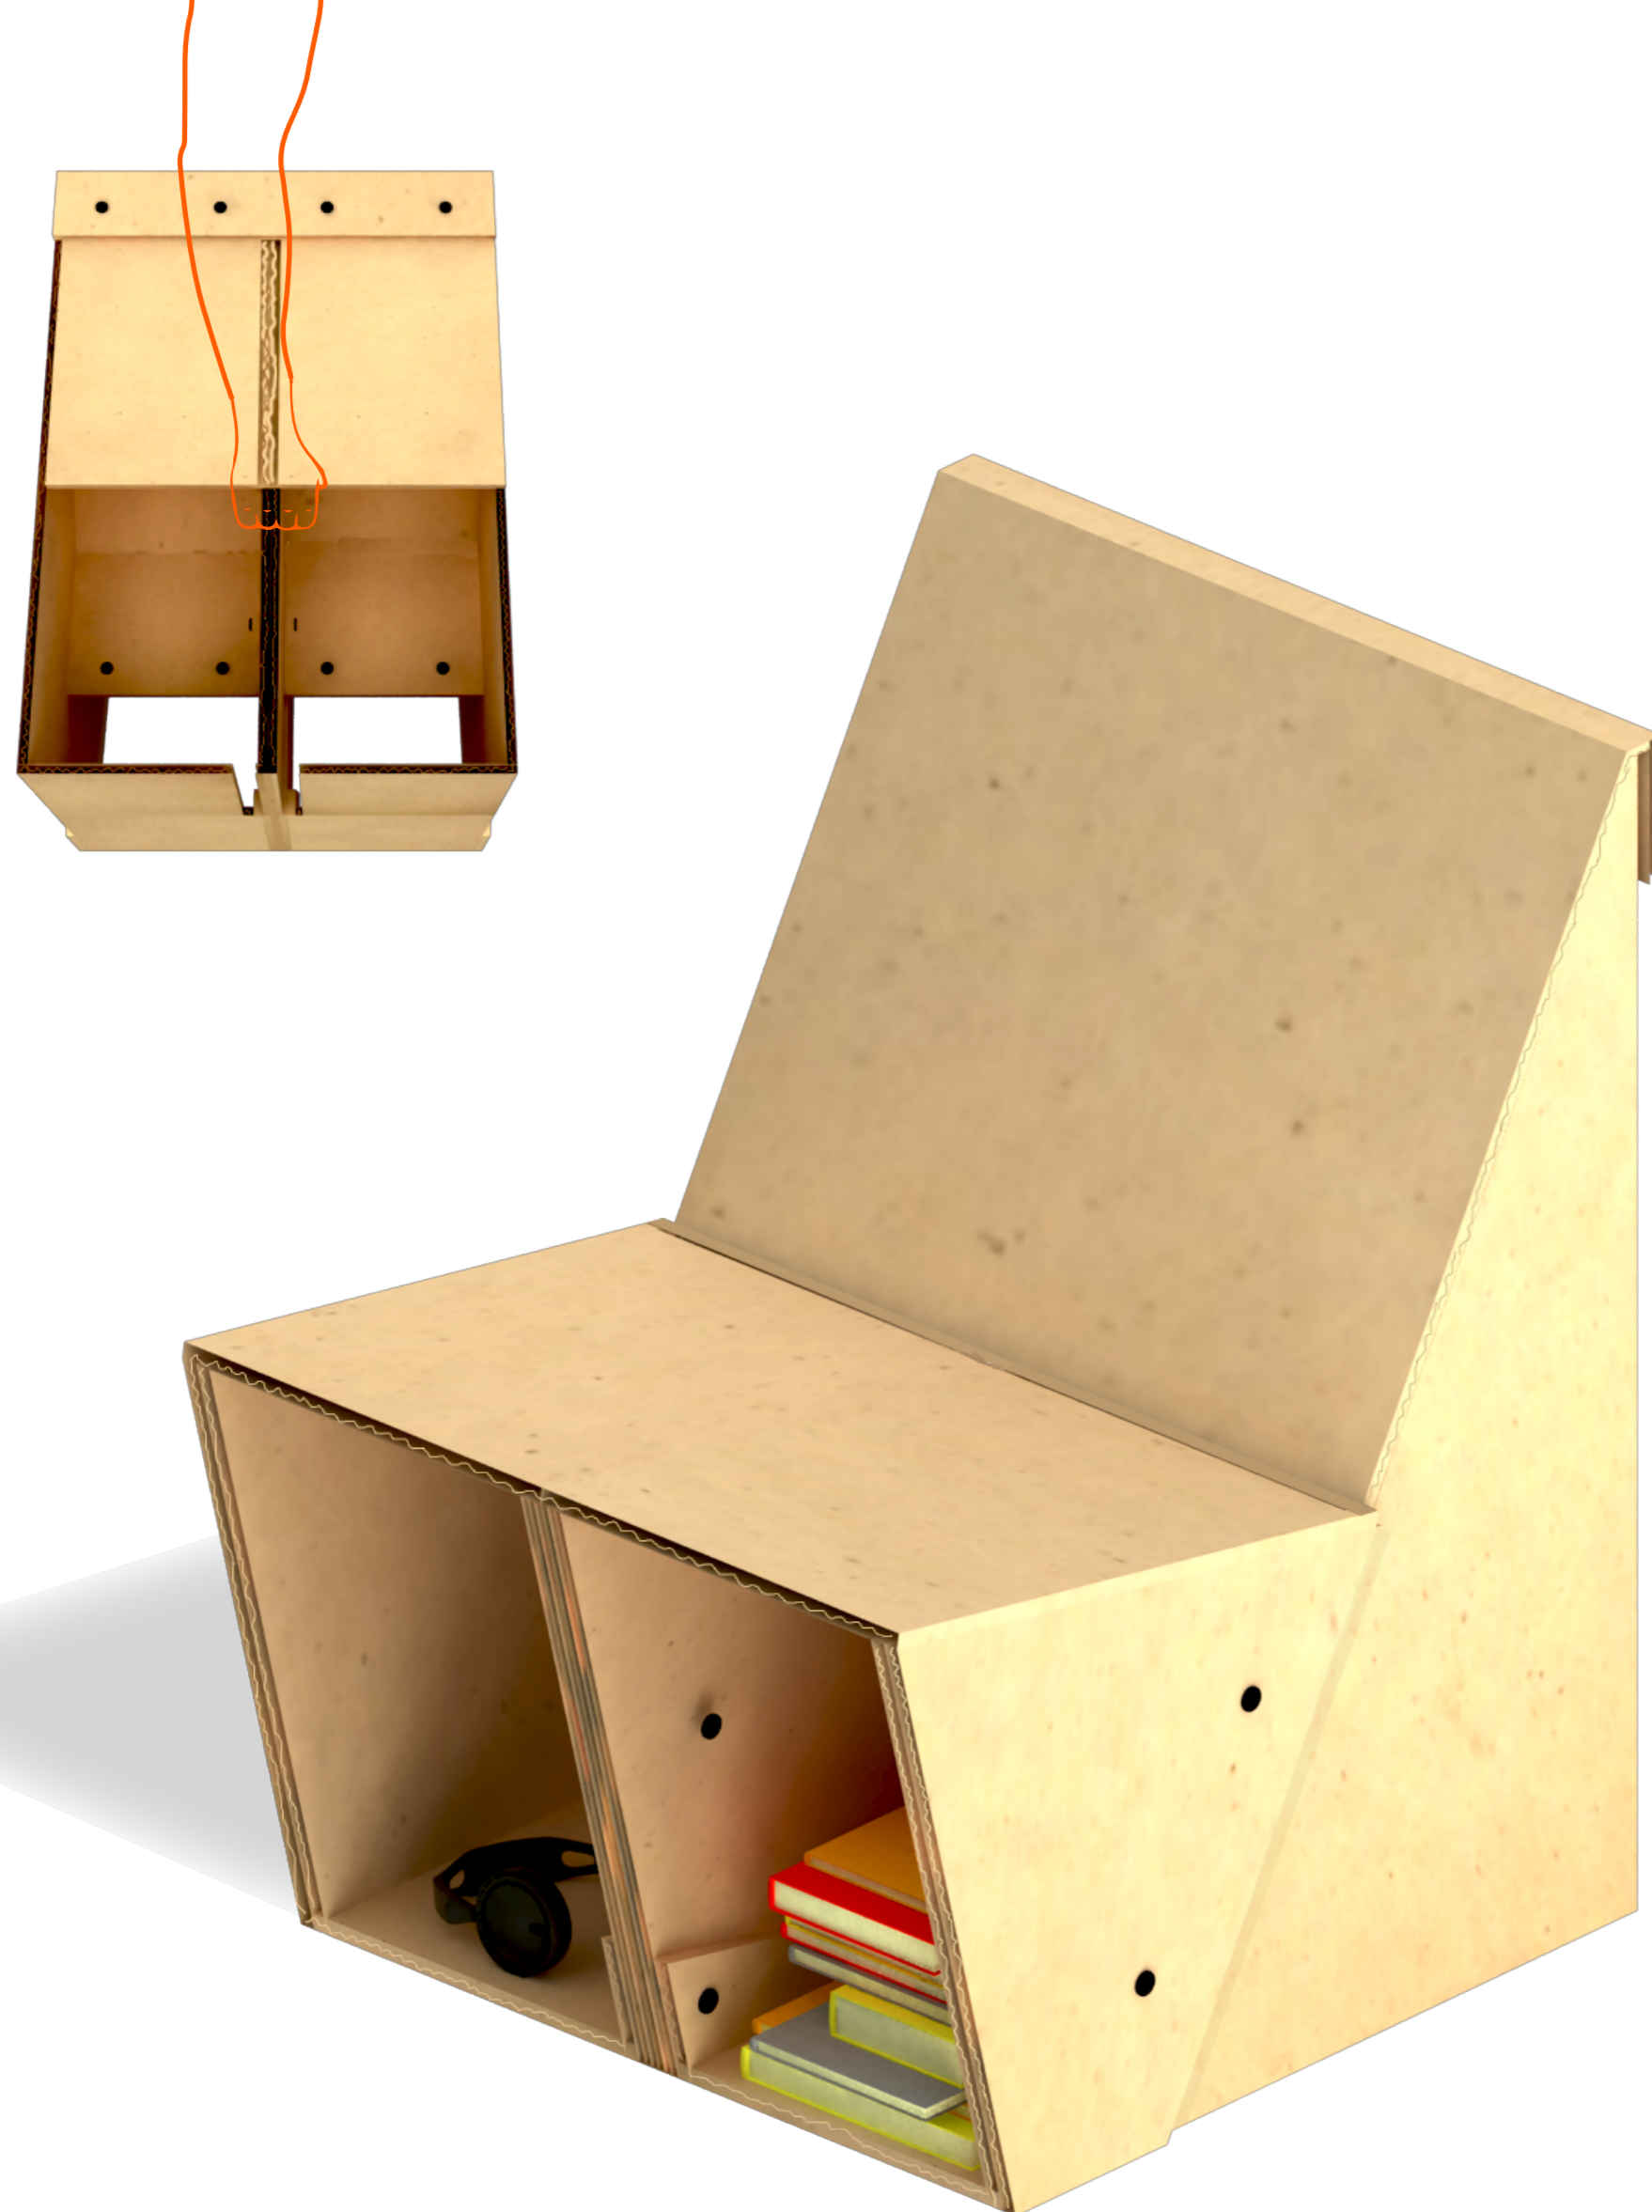

CALI

Jakub Bíro
2017

REDESIGN

Redesign kartónového kresla-Phili za cieľom vytvoriť stoličku s lepšou ergonómiou s ktorou sa ľahko manipuluje, a dlhšie vydrží.

ÚPRAVY

Nová varianta okrem pohodlného sedia a ľahkého vstávania obsahuje i zadný výrez pre ľahkú manipuláciu a spodná časť konštrukcie slúži ako úložný priestor.

SKLADANIE

*Celá konštrukcia navrhnutá tak,
aby sa skladala do vnútra
pre väčšiu stabilitu a pevnosť.
Celá stolička sa spája pomocou
plastových spojiek.*

DIELY

Stolička sa skladá z šiestich dielov, ktoré sú praktické na prenášanie a skladanie.

ROZMERY

výška sedenia

CALI

Ďakujem za pozornosť

*UTB/FMK/ADE
Jakub Bíro 2017*