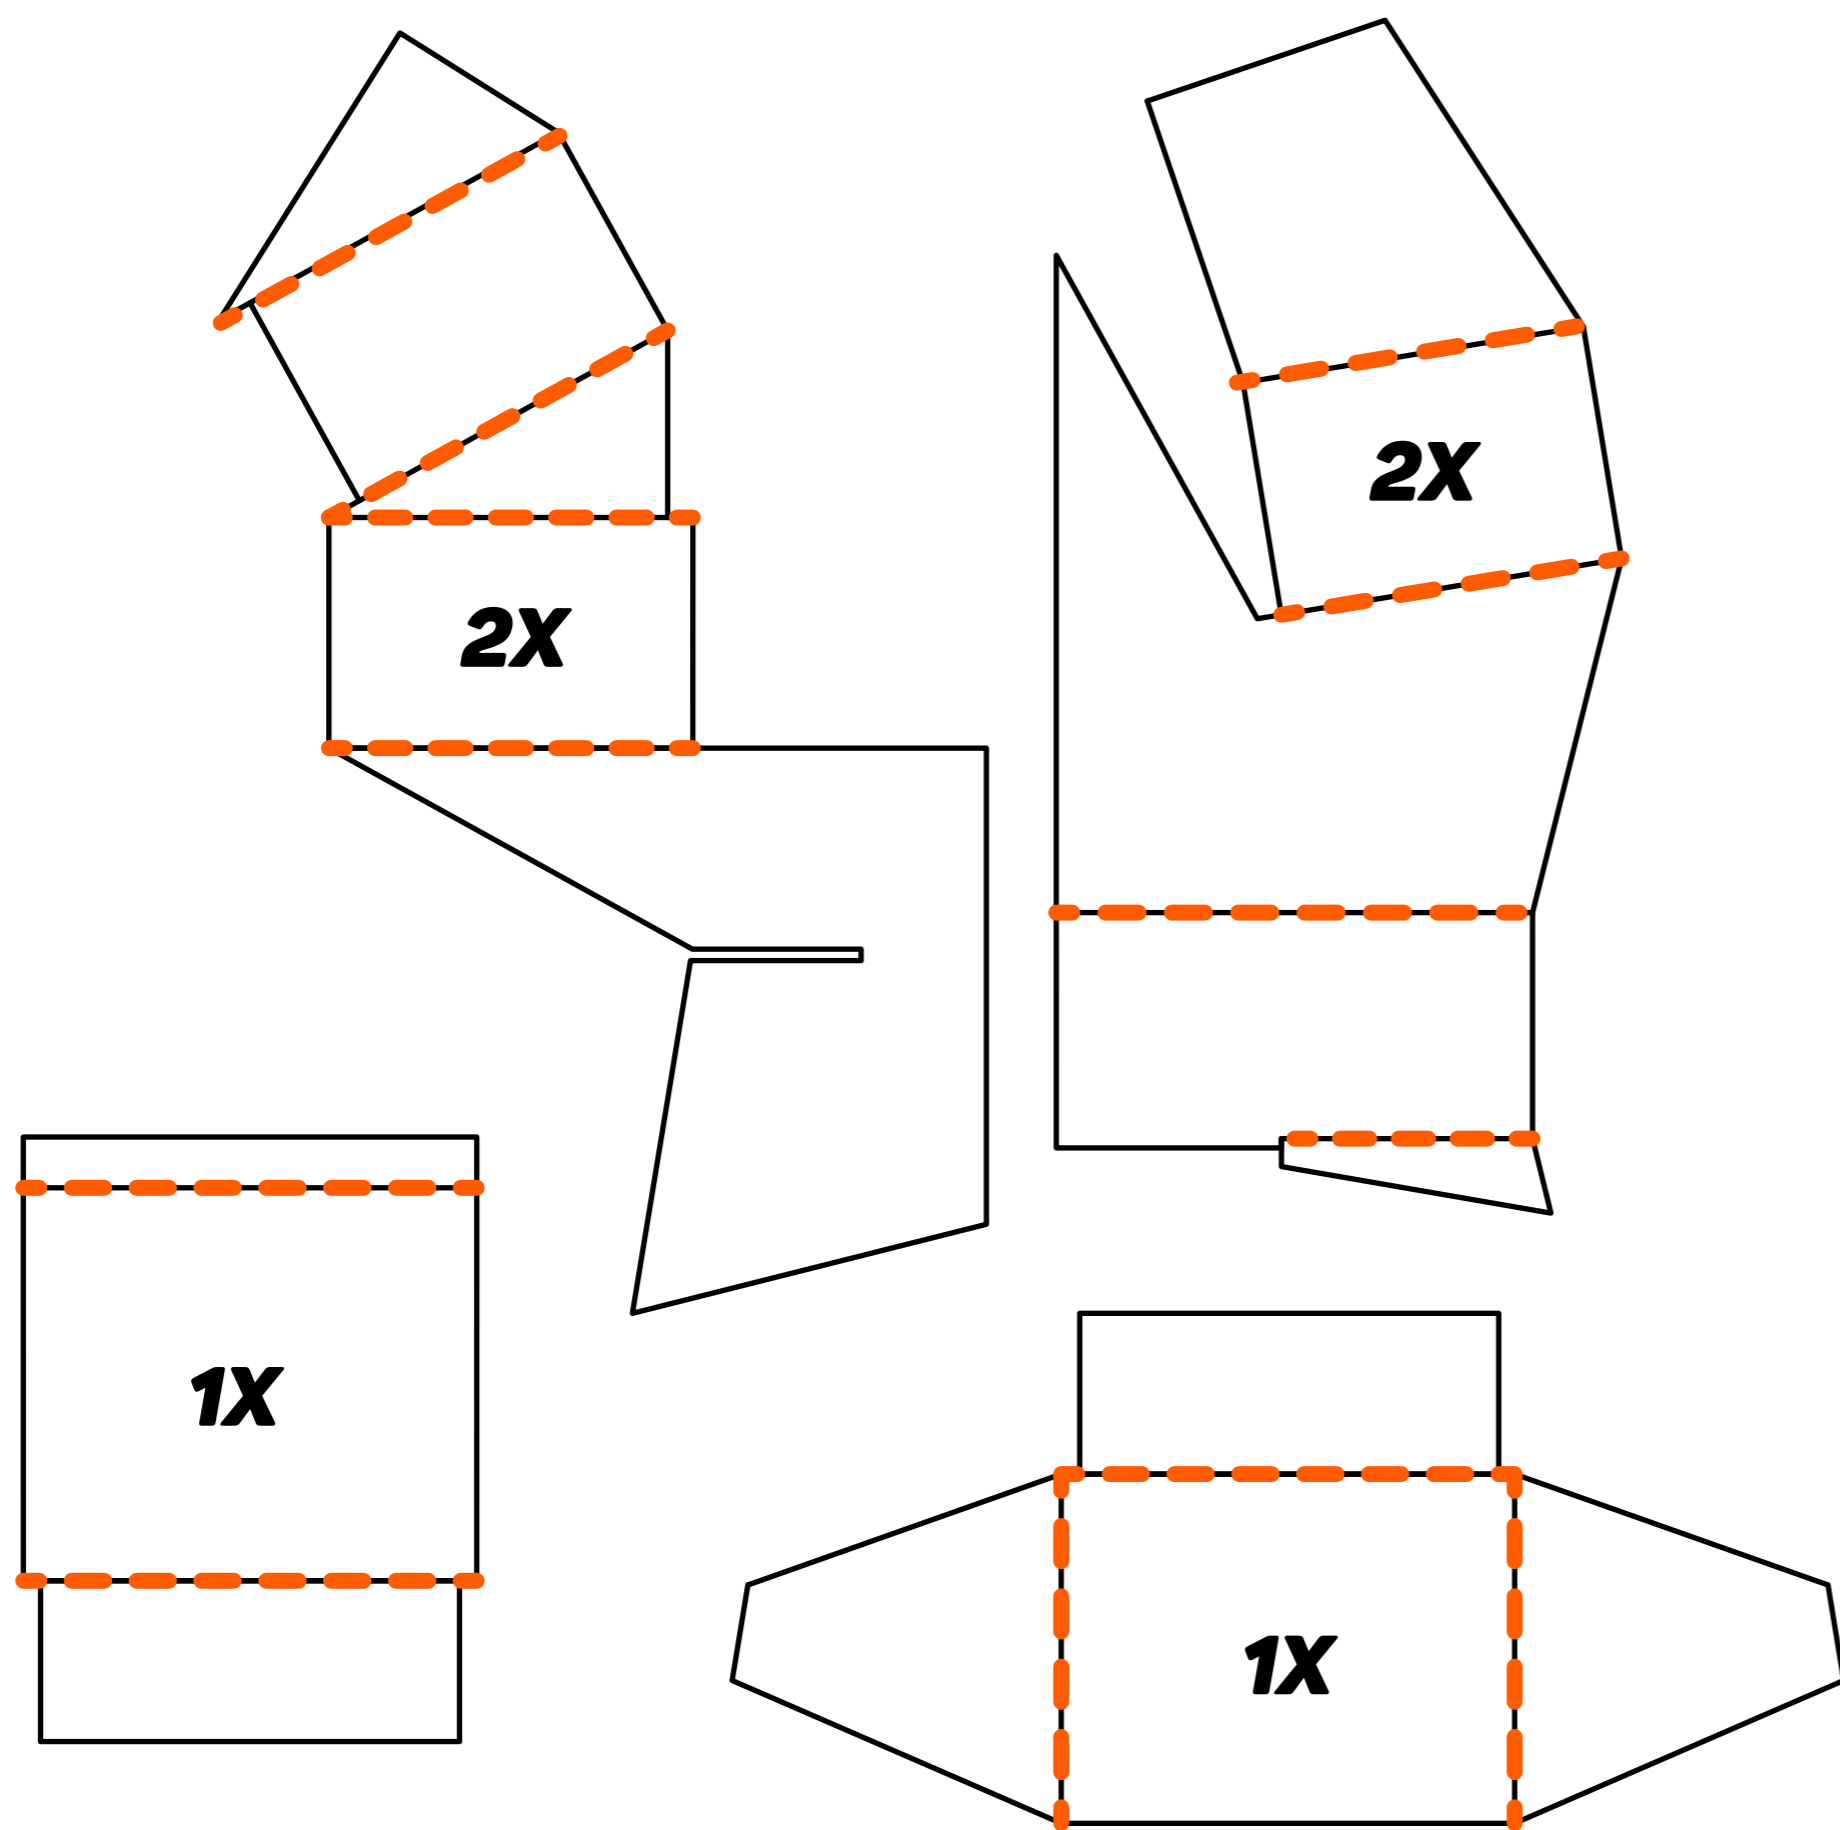

CALI

Jakub Bíro
2017

REDESIGN

Redesign kartónového kresla-Phili za cieľom vytvoriť stoličku s lepšou ergonómiou s ktorou sa ľahko manipuluje, a dlhšie vydrží.

ÚPRAVY

Nová varianta okrem pohodlného sedia a ľahkého vstávania obsahuje i zadný výrez pre ľahkú manipuláciu a spodná časť konštrukcie slúži ako úložný priestor.

SKLADANIE

*Celá konštrukcia navrhnutá tak,
aby sa skladala do vnútra
pre väčšiu stabilitu a pevnosť.
Celá stolička sa spája pomocou
plastových spojiek.*

DIELY

Stolička sa skladá z šiestich dielov, ktoré sú praktické na prenášanie a skladanie.

ROZMERY

výška sedenia

CALI

Ďakujem za pozornosť

*UTB/FMK/ADE
Jakub Bíro 2017*