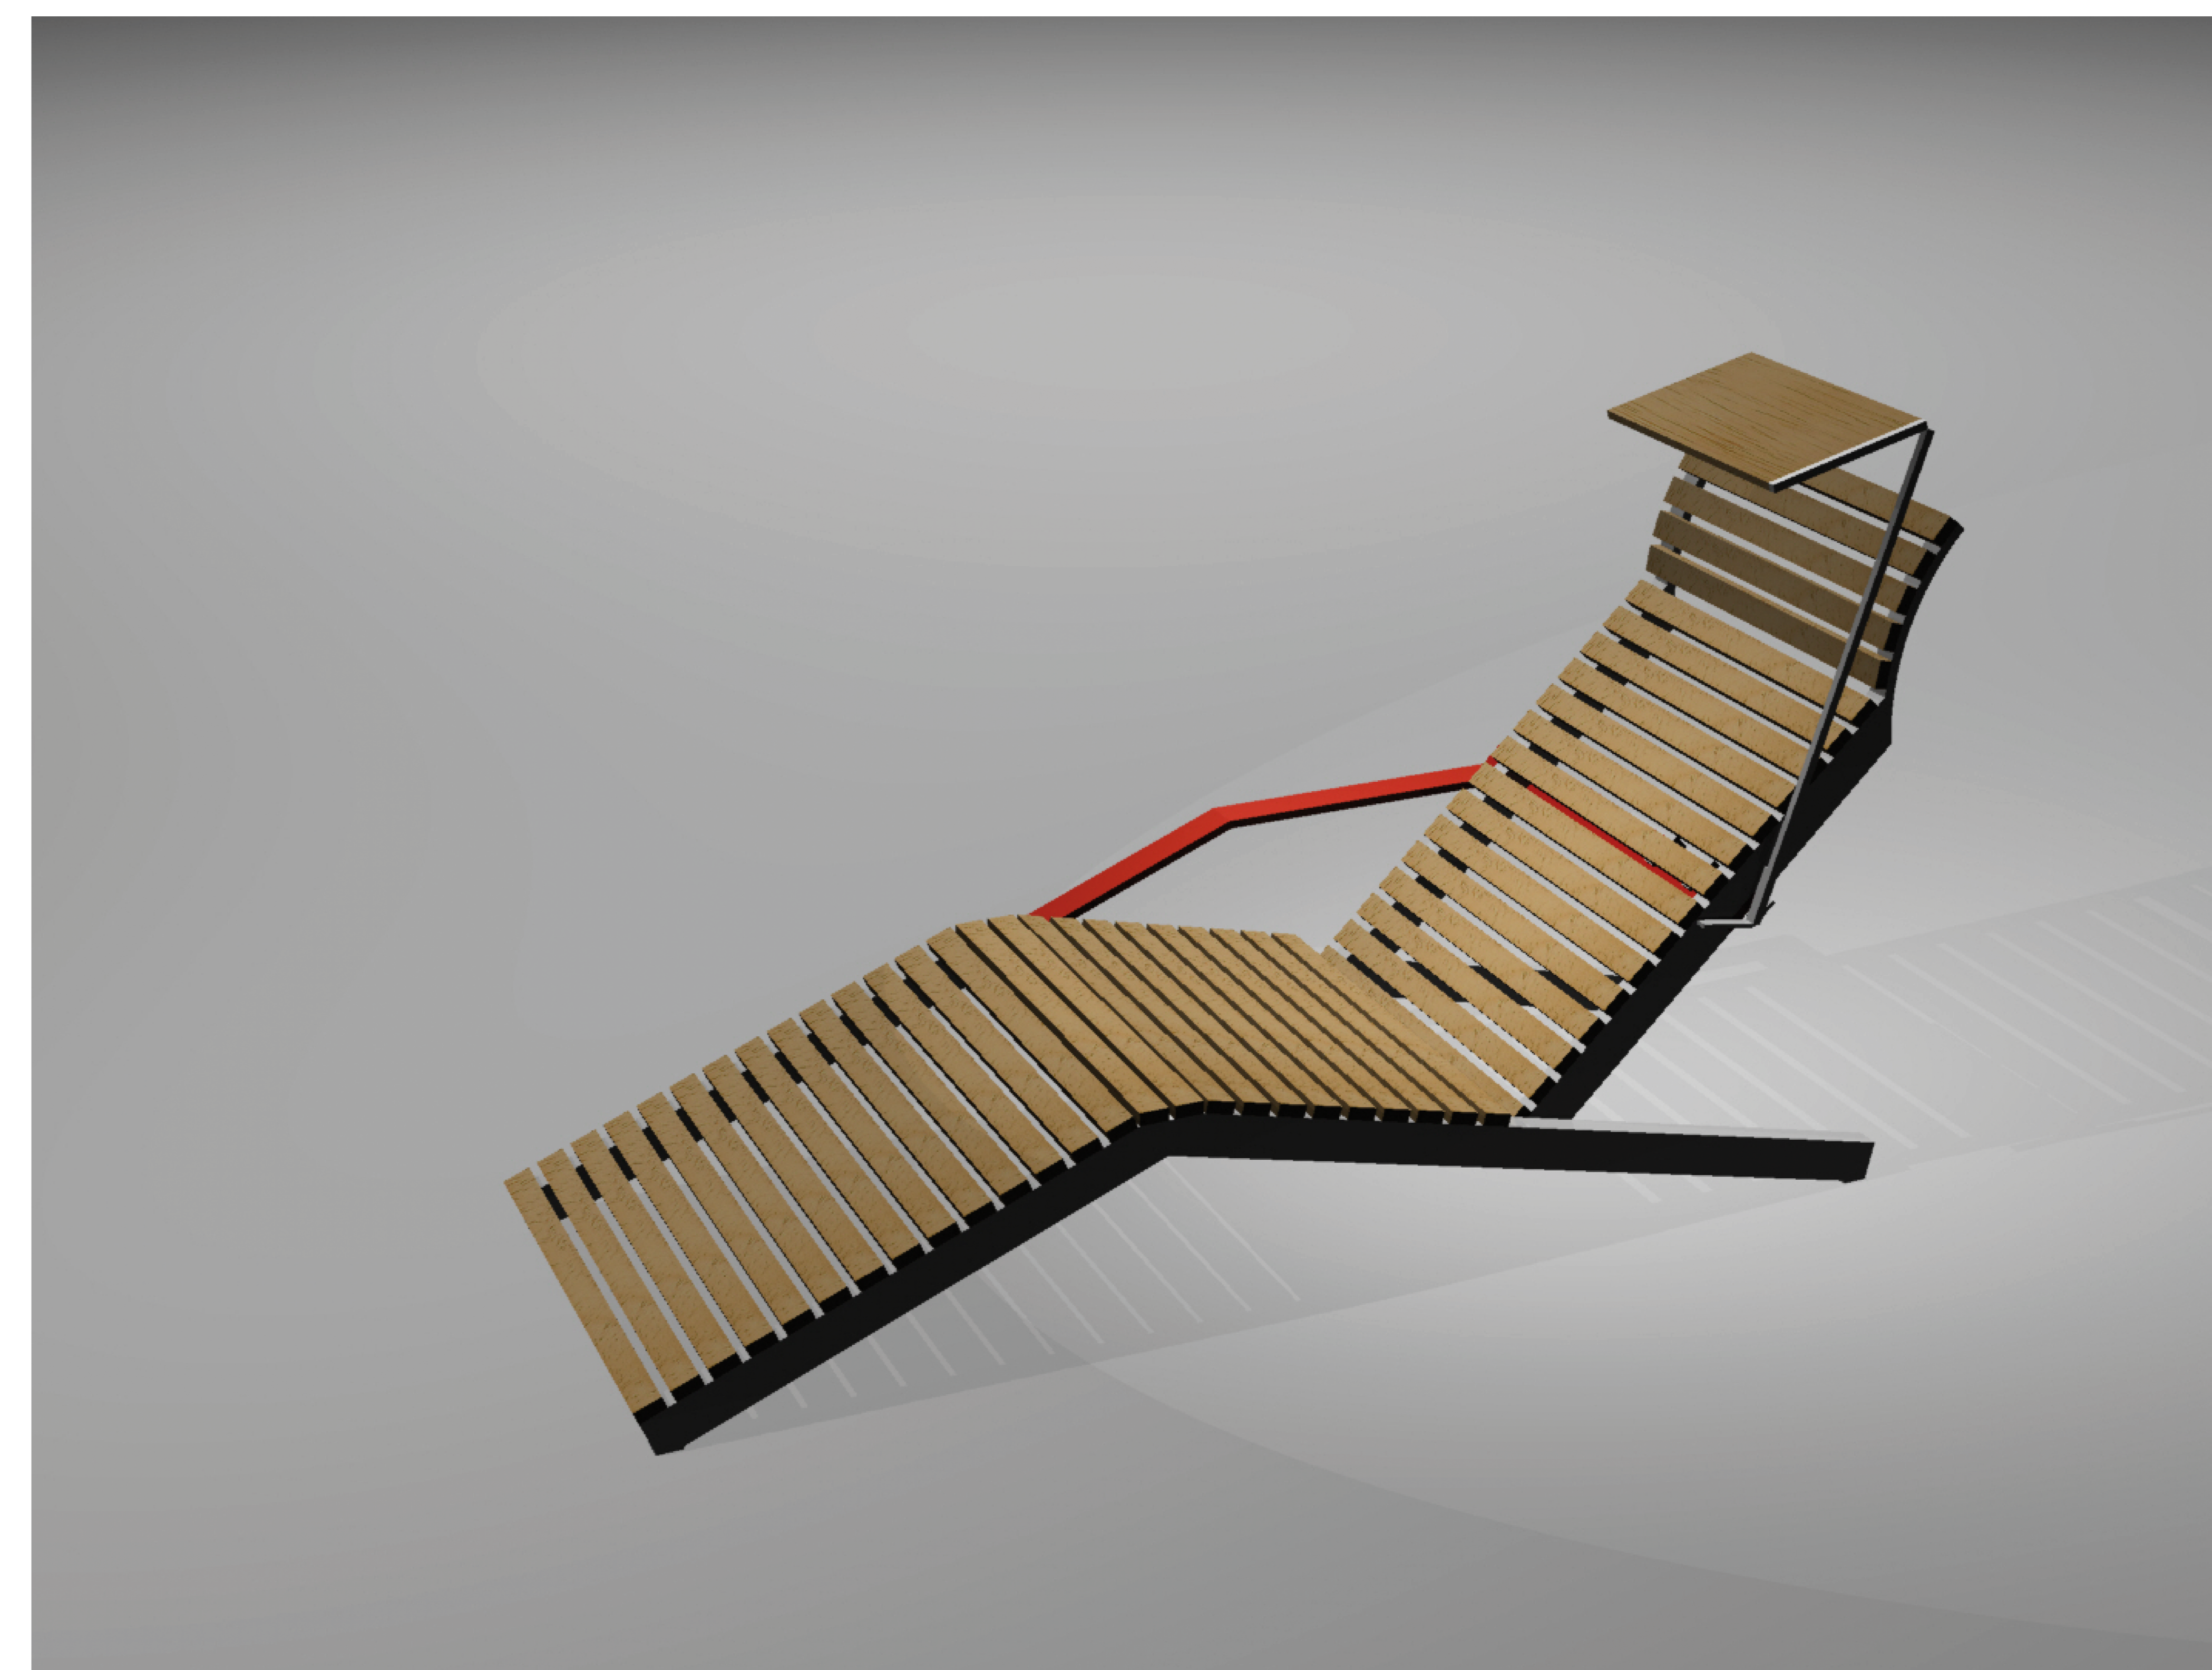

Doplněk k zahradnímu nábytku EGOÉ

Lampshade and coffee table

Kateřina Moravcová

UTB/ADE/1. ročník/2017

MYŠLENKA

- Odkládací plocha/ stínidlo
- Snadno odnímatelný

MATERIÁL

- Dřevo - dřevěné lamely
- Kov - hliník

NÁVRH

-Přetočením tyče a prkénka vznikne z odkládací plochy stínidlo

NÁVRH

KÓTY

Hlavní část

Zarážky

Uchycení

MODEL