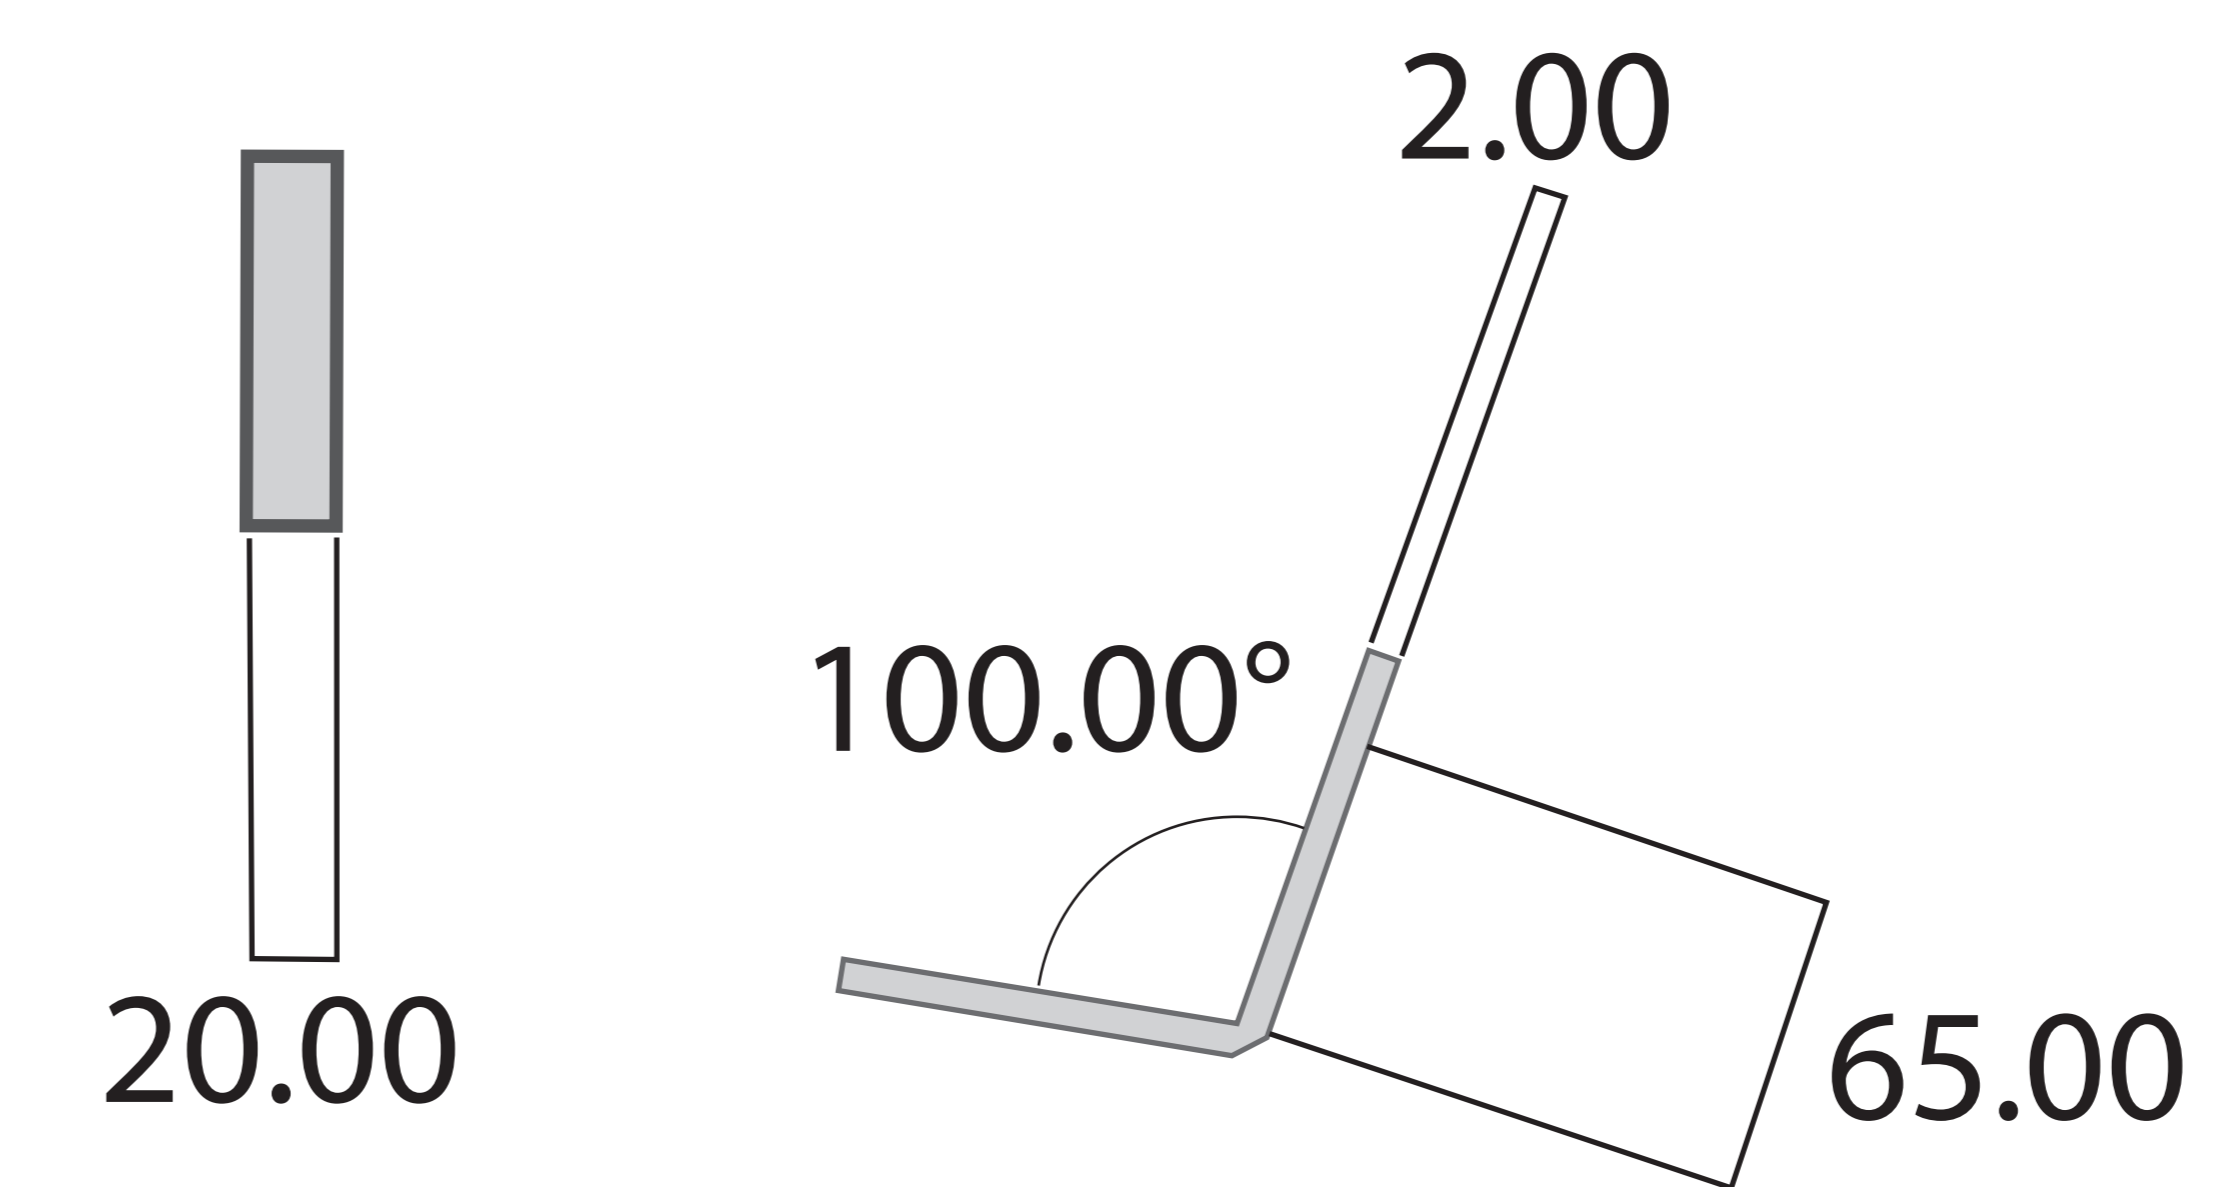

NÁVRH

-Přetočením tyče a prkénka vznikne z odkládací plochy stínidlo

NÁVRH

KÓTY

Hlavní část

Zarážky

Uchycení

MODEL