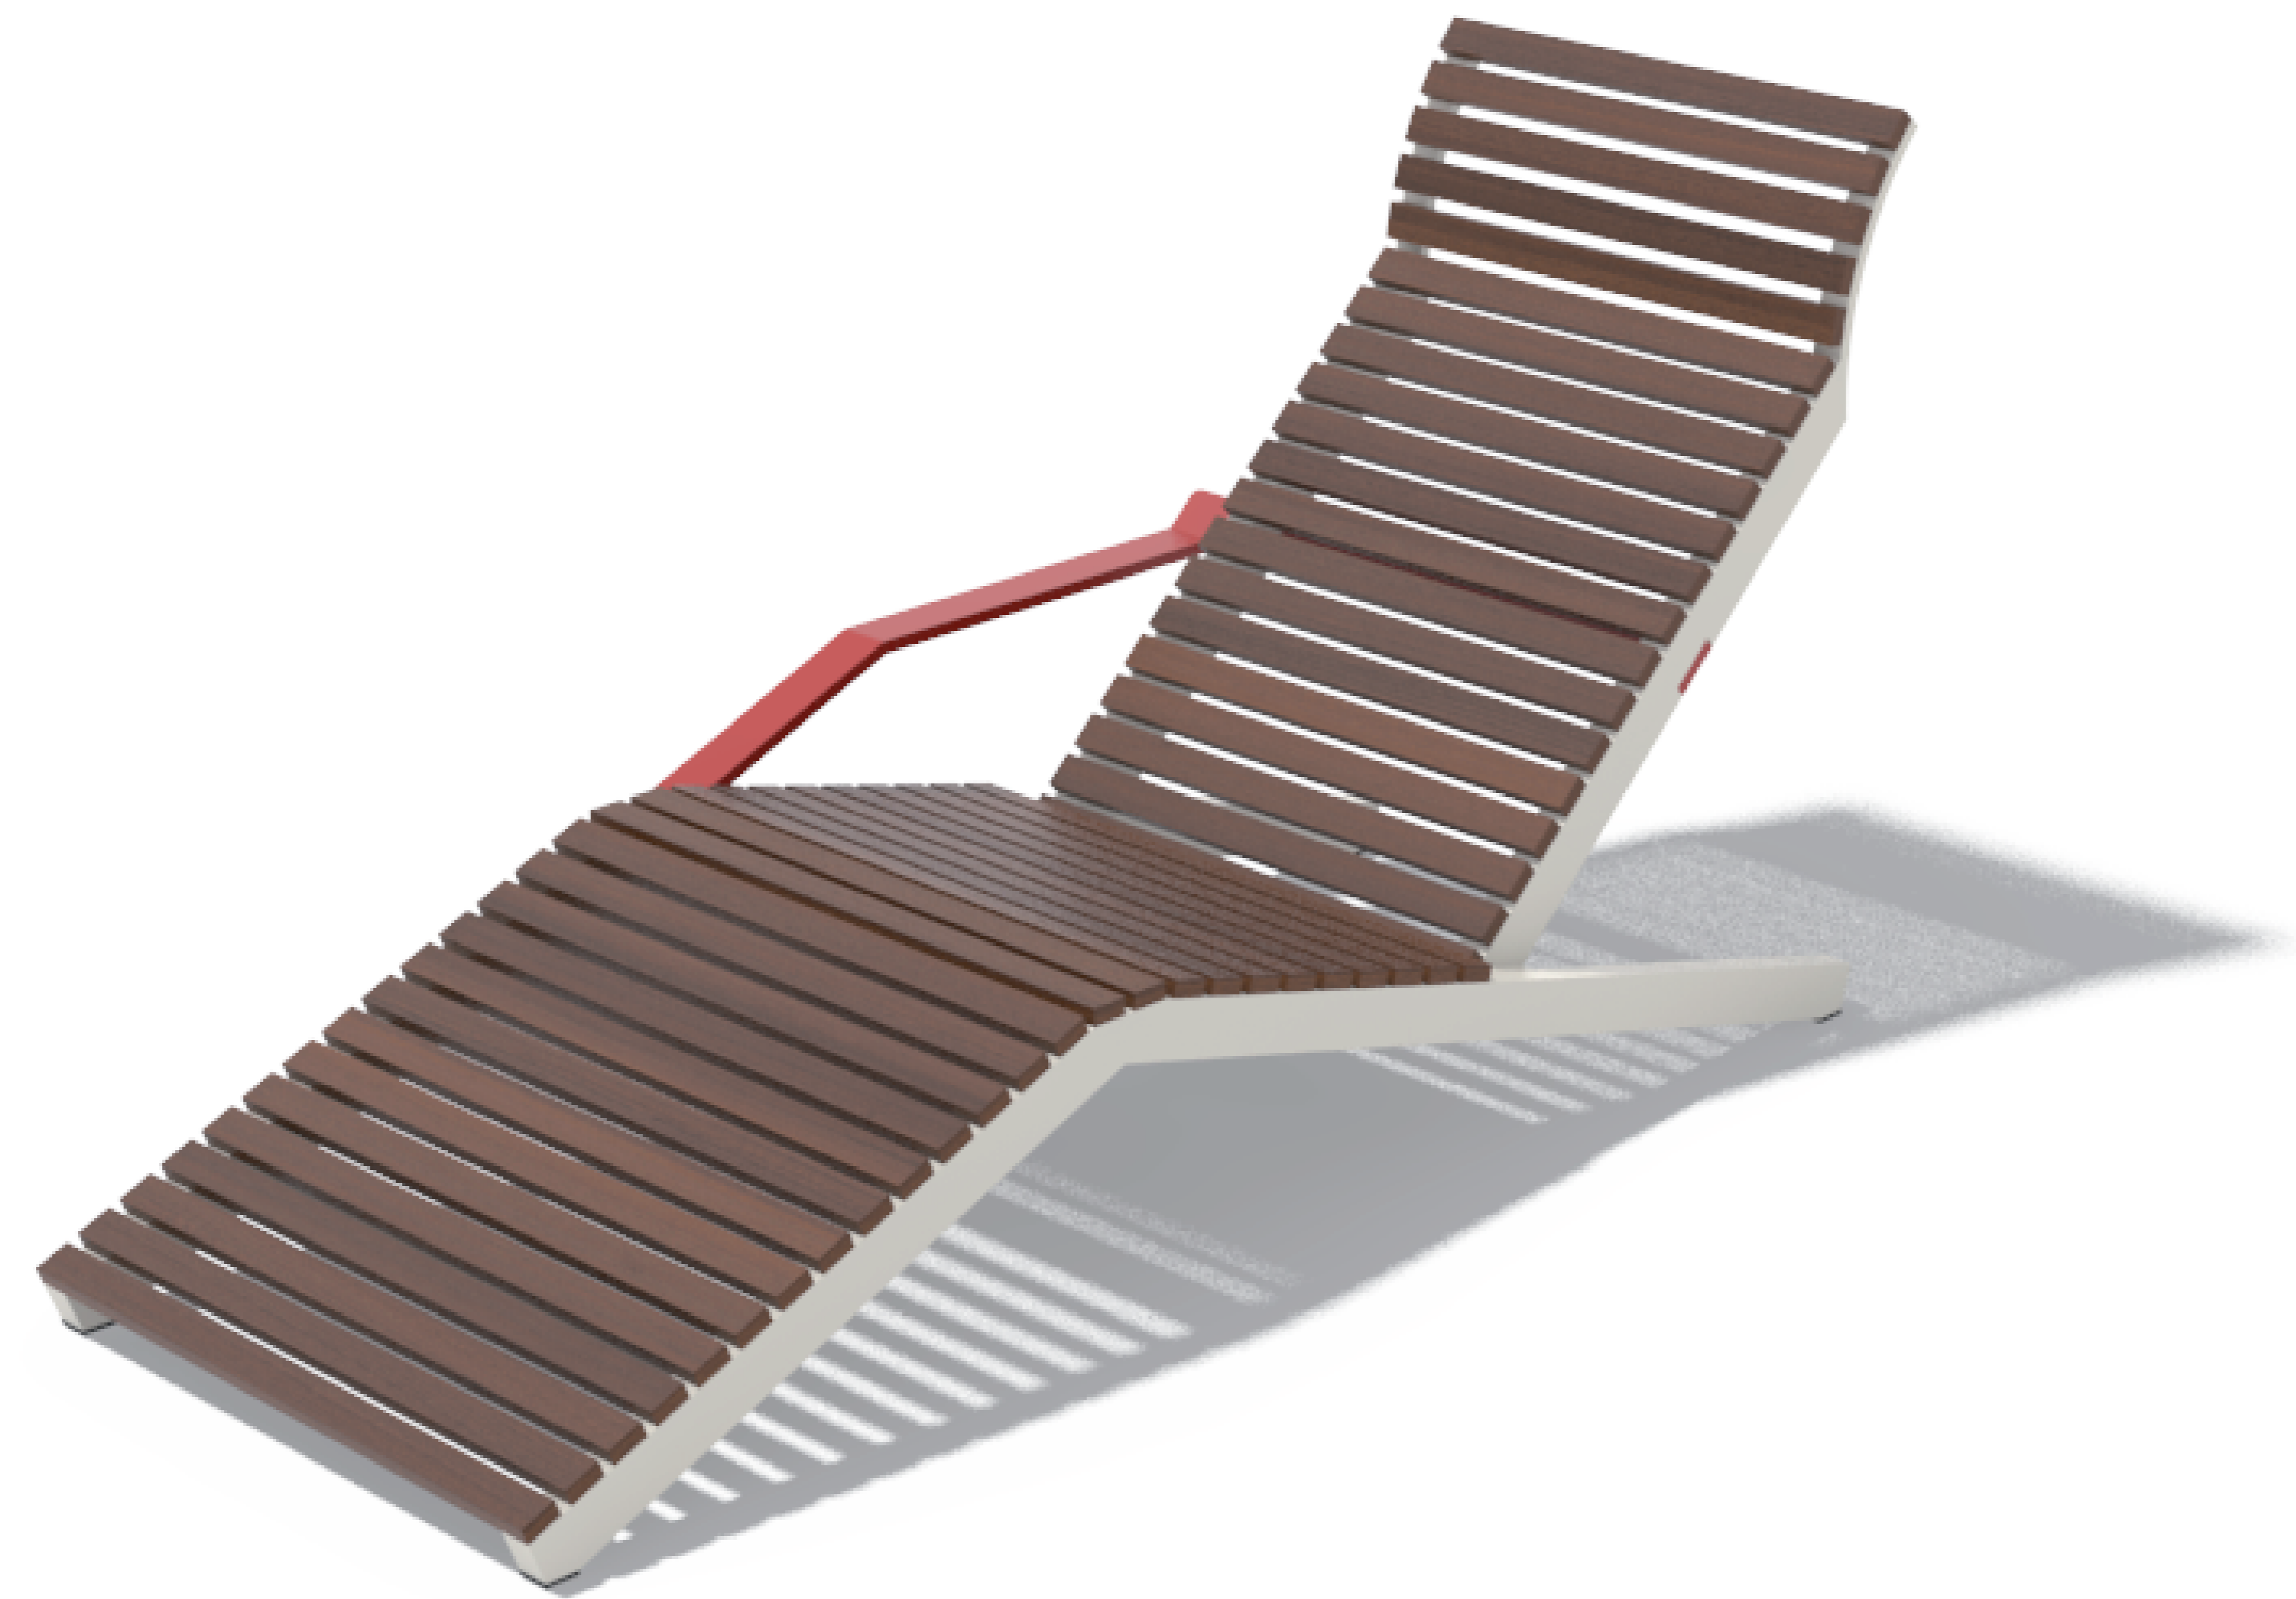

Doplněk k zahradnímu nábytku EGOÉ

Lampshade and coffee table

Kateřina Moravcová

UTB/ADE/1. ročník/2017

MYŠLENKA

- Odkládací plocha/ stínidlo
- Snadno odnímatelný

MATERIÁL

- Dřevo - dřevěné lamely
- Kov - hliník

NÁVRH

-Přetočením tyče a prkénka vznikne z odkládací plochy stínidlo

NÁVRH

KÓTY

Hlavní část

Zarážky

Uchycení

MODEL