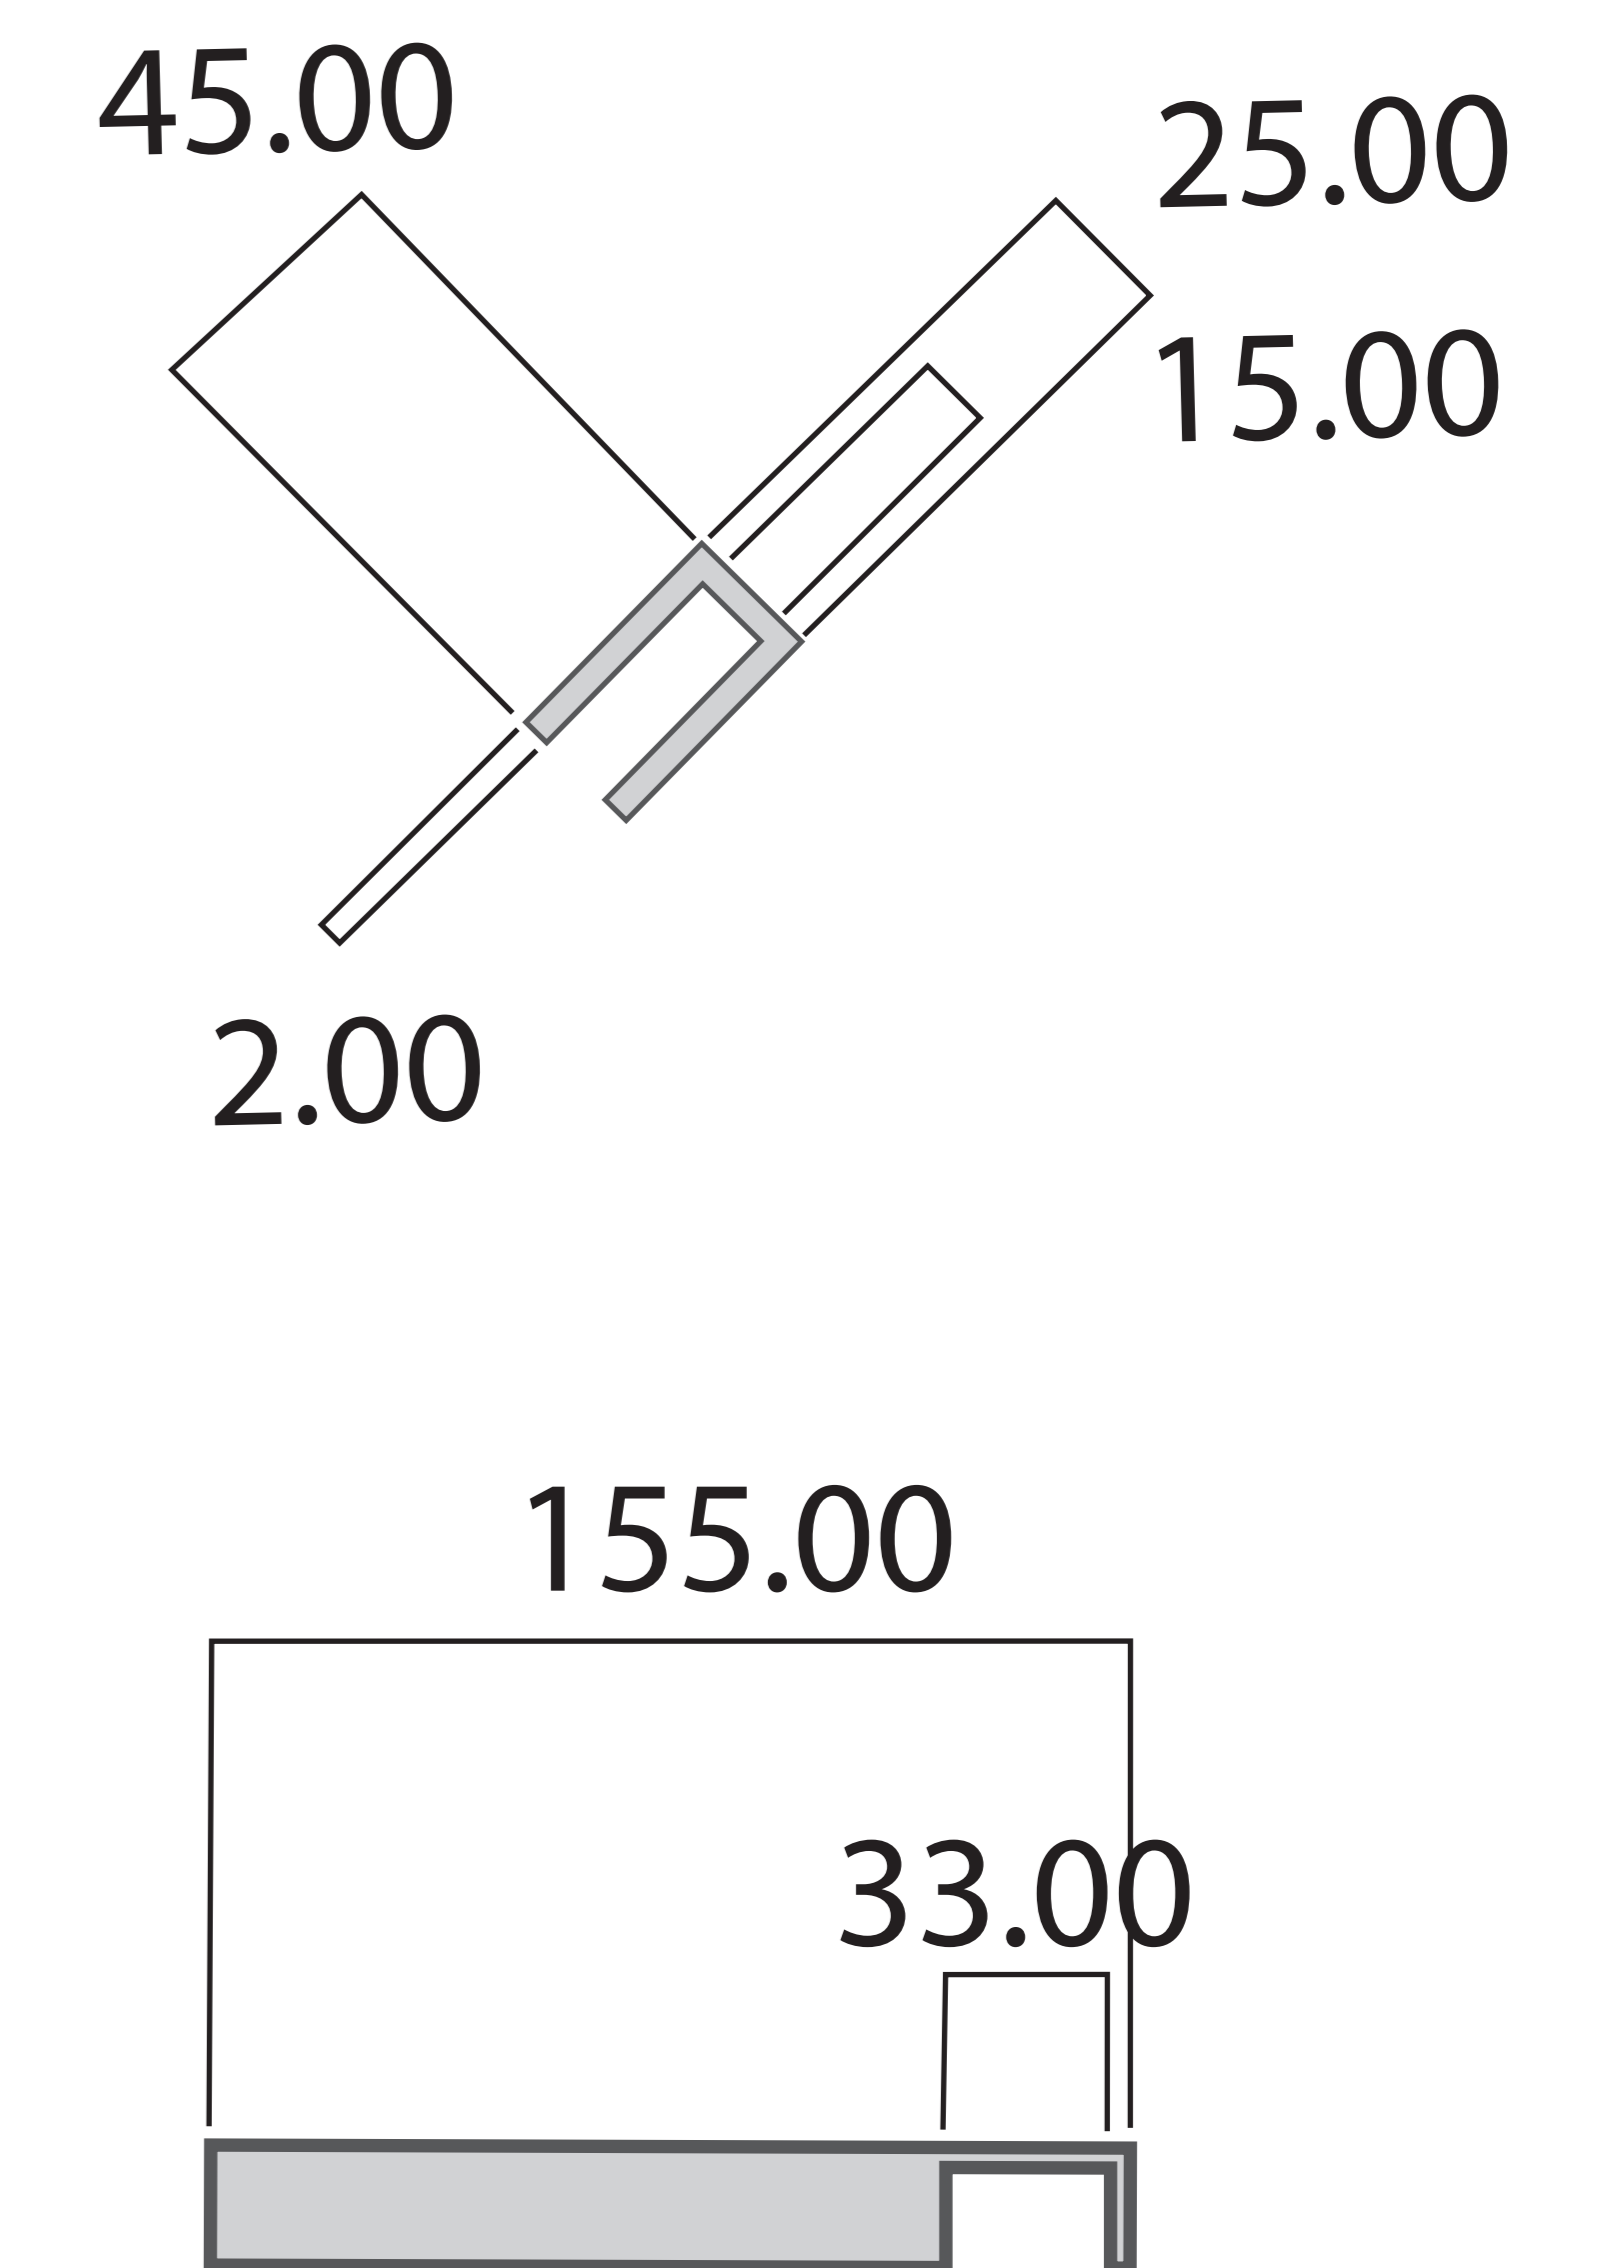

Doplněk k zahradnímu nábytku EGOÉ

Lampshade and coffee table

Kateřina Moravcová

UTB/ADE/1. ročník/2017

MYŠLENKA

- Odkládací plocha/ stínidlo
- Snadno odnímatelný

MATERIÁL

- Dřevo - dřevěné lamely
- Kov - hliník

NÁVRH

-Přetočením tyče a prkénka vznikne z odkládací plochy stínidlo

NÁVRH

KÓTY

Hlavní část

Zarážky

Uchycení

MODEL