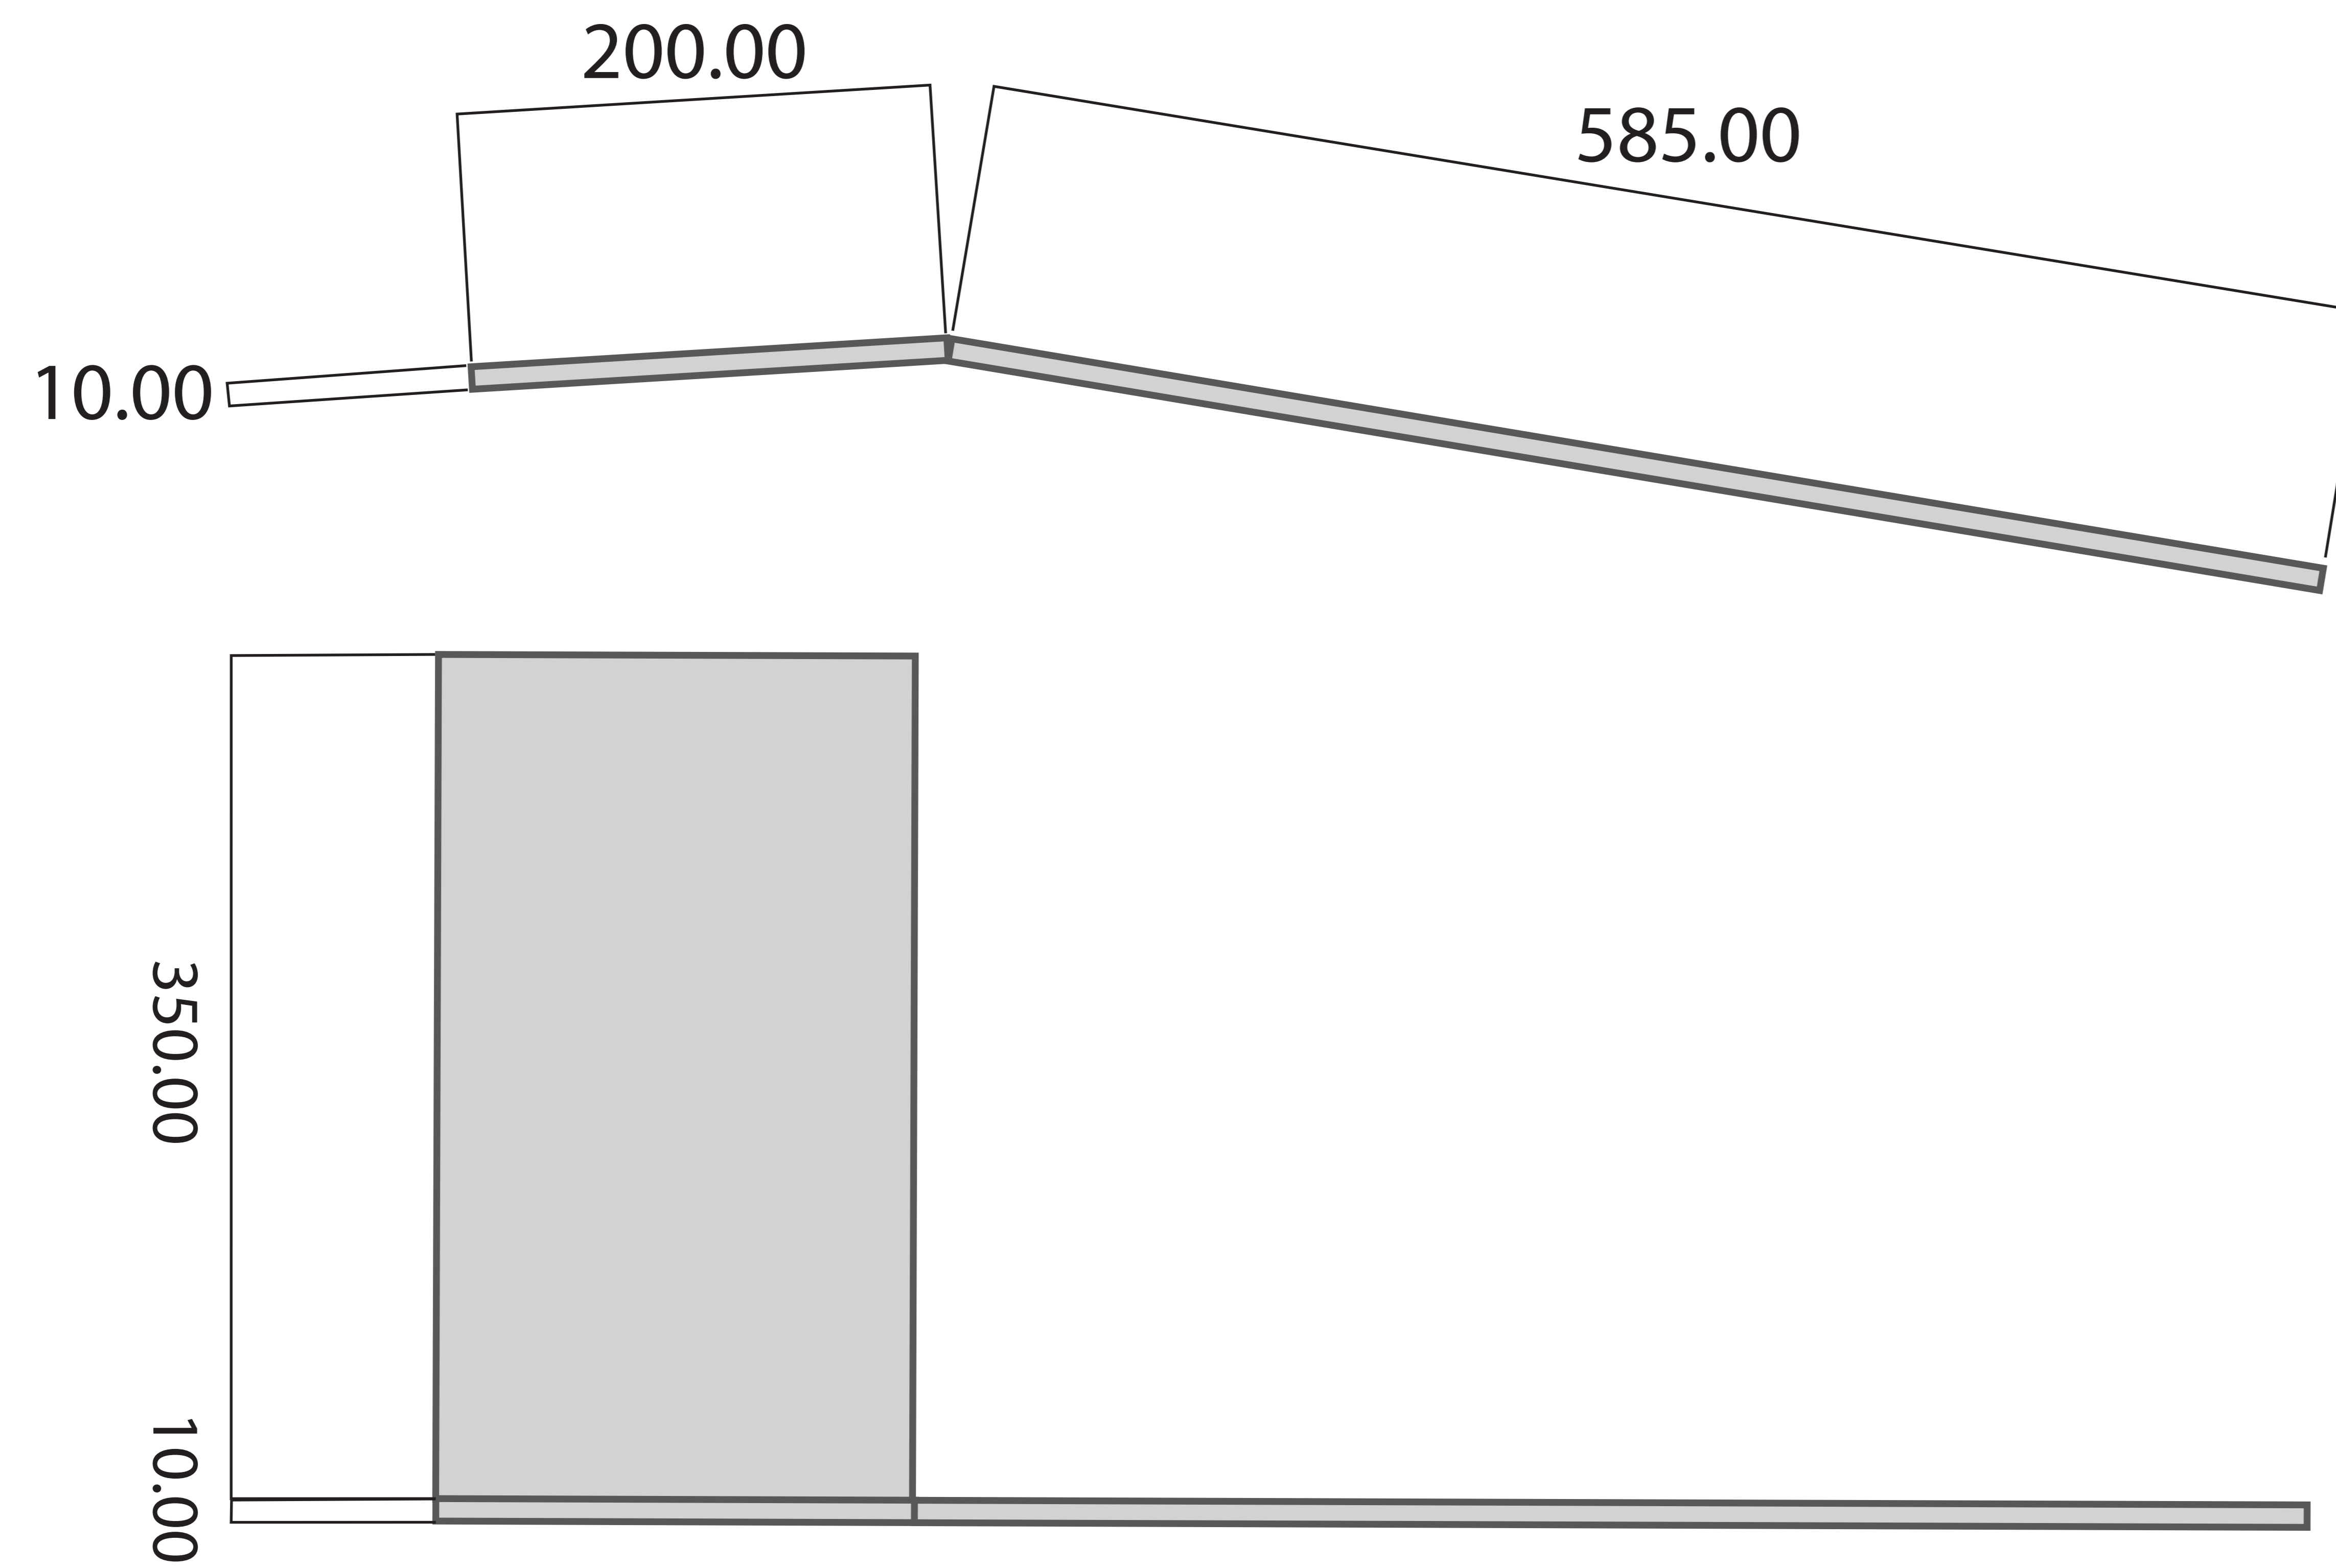

Doplněk k zahradnímu nábytku EGOÉ

Lampshade and coffee table

Kateřina Moravcová

UTB/ADE/1. ročník/2017

MYŠLENKA

- Odkládací plocha/ stínidlo
- Snadno odnímatelný

MATERIÁL

- Dřevo - dřevěné lamely
- Kov - hliník

NÁVRH

-Přetočením tyče a prkénka vznikne z odkládací plochy stínidlo

NÁVRH

KÓTY

Hlavní část

Zarážky

Uchycení

MODEL