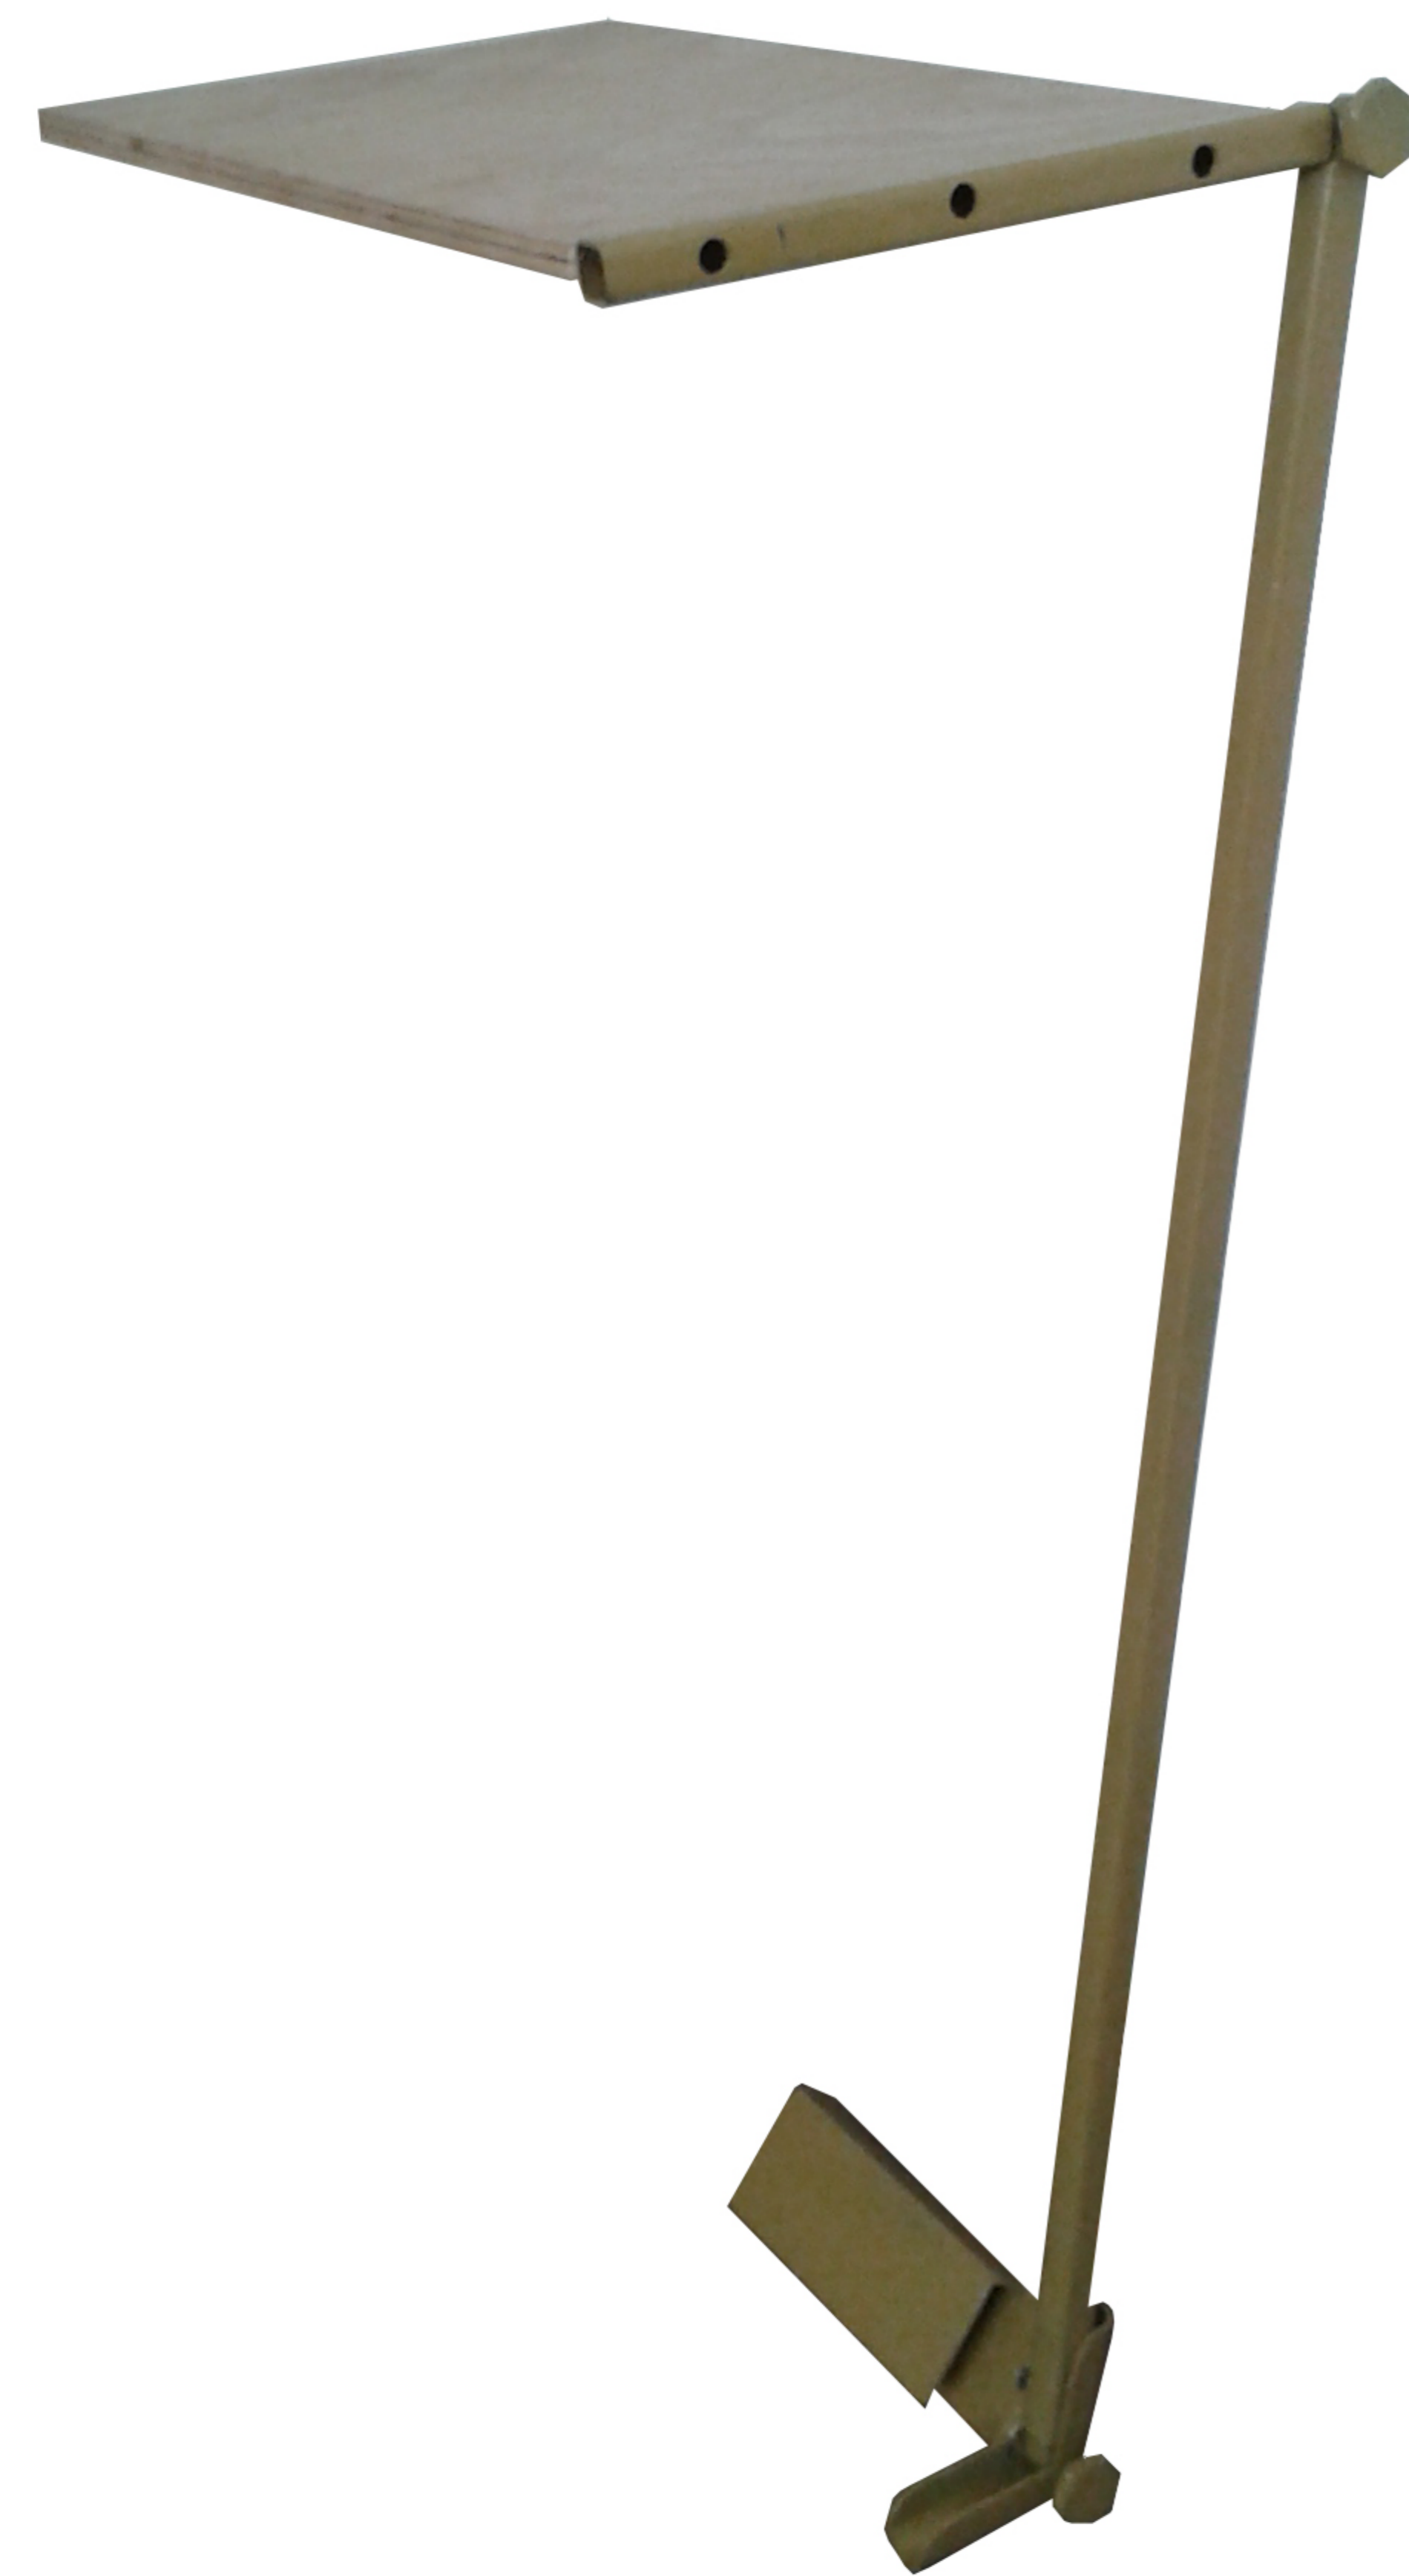

Doplněk k zahradnímu nábytku EGOÉ

Lampshade and coffee table

Kateřina Moravcová

UTB/ADE/1. ročník/2017

MYŠLENKA

- Odkládací plocha/ stínidlo
- Snadno odnímatelný

MATERIÁL

- Dřevo - dřevěné lamely
- Kov - hliník

NÁVRH

-Přetočením tyče a prkénka vznikne z odkládací plochy stínidlo

NÁVRH

KÓTY

Hlavní část

Zarážky

Uchycení

MODEL