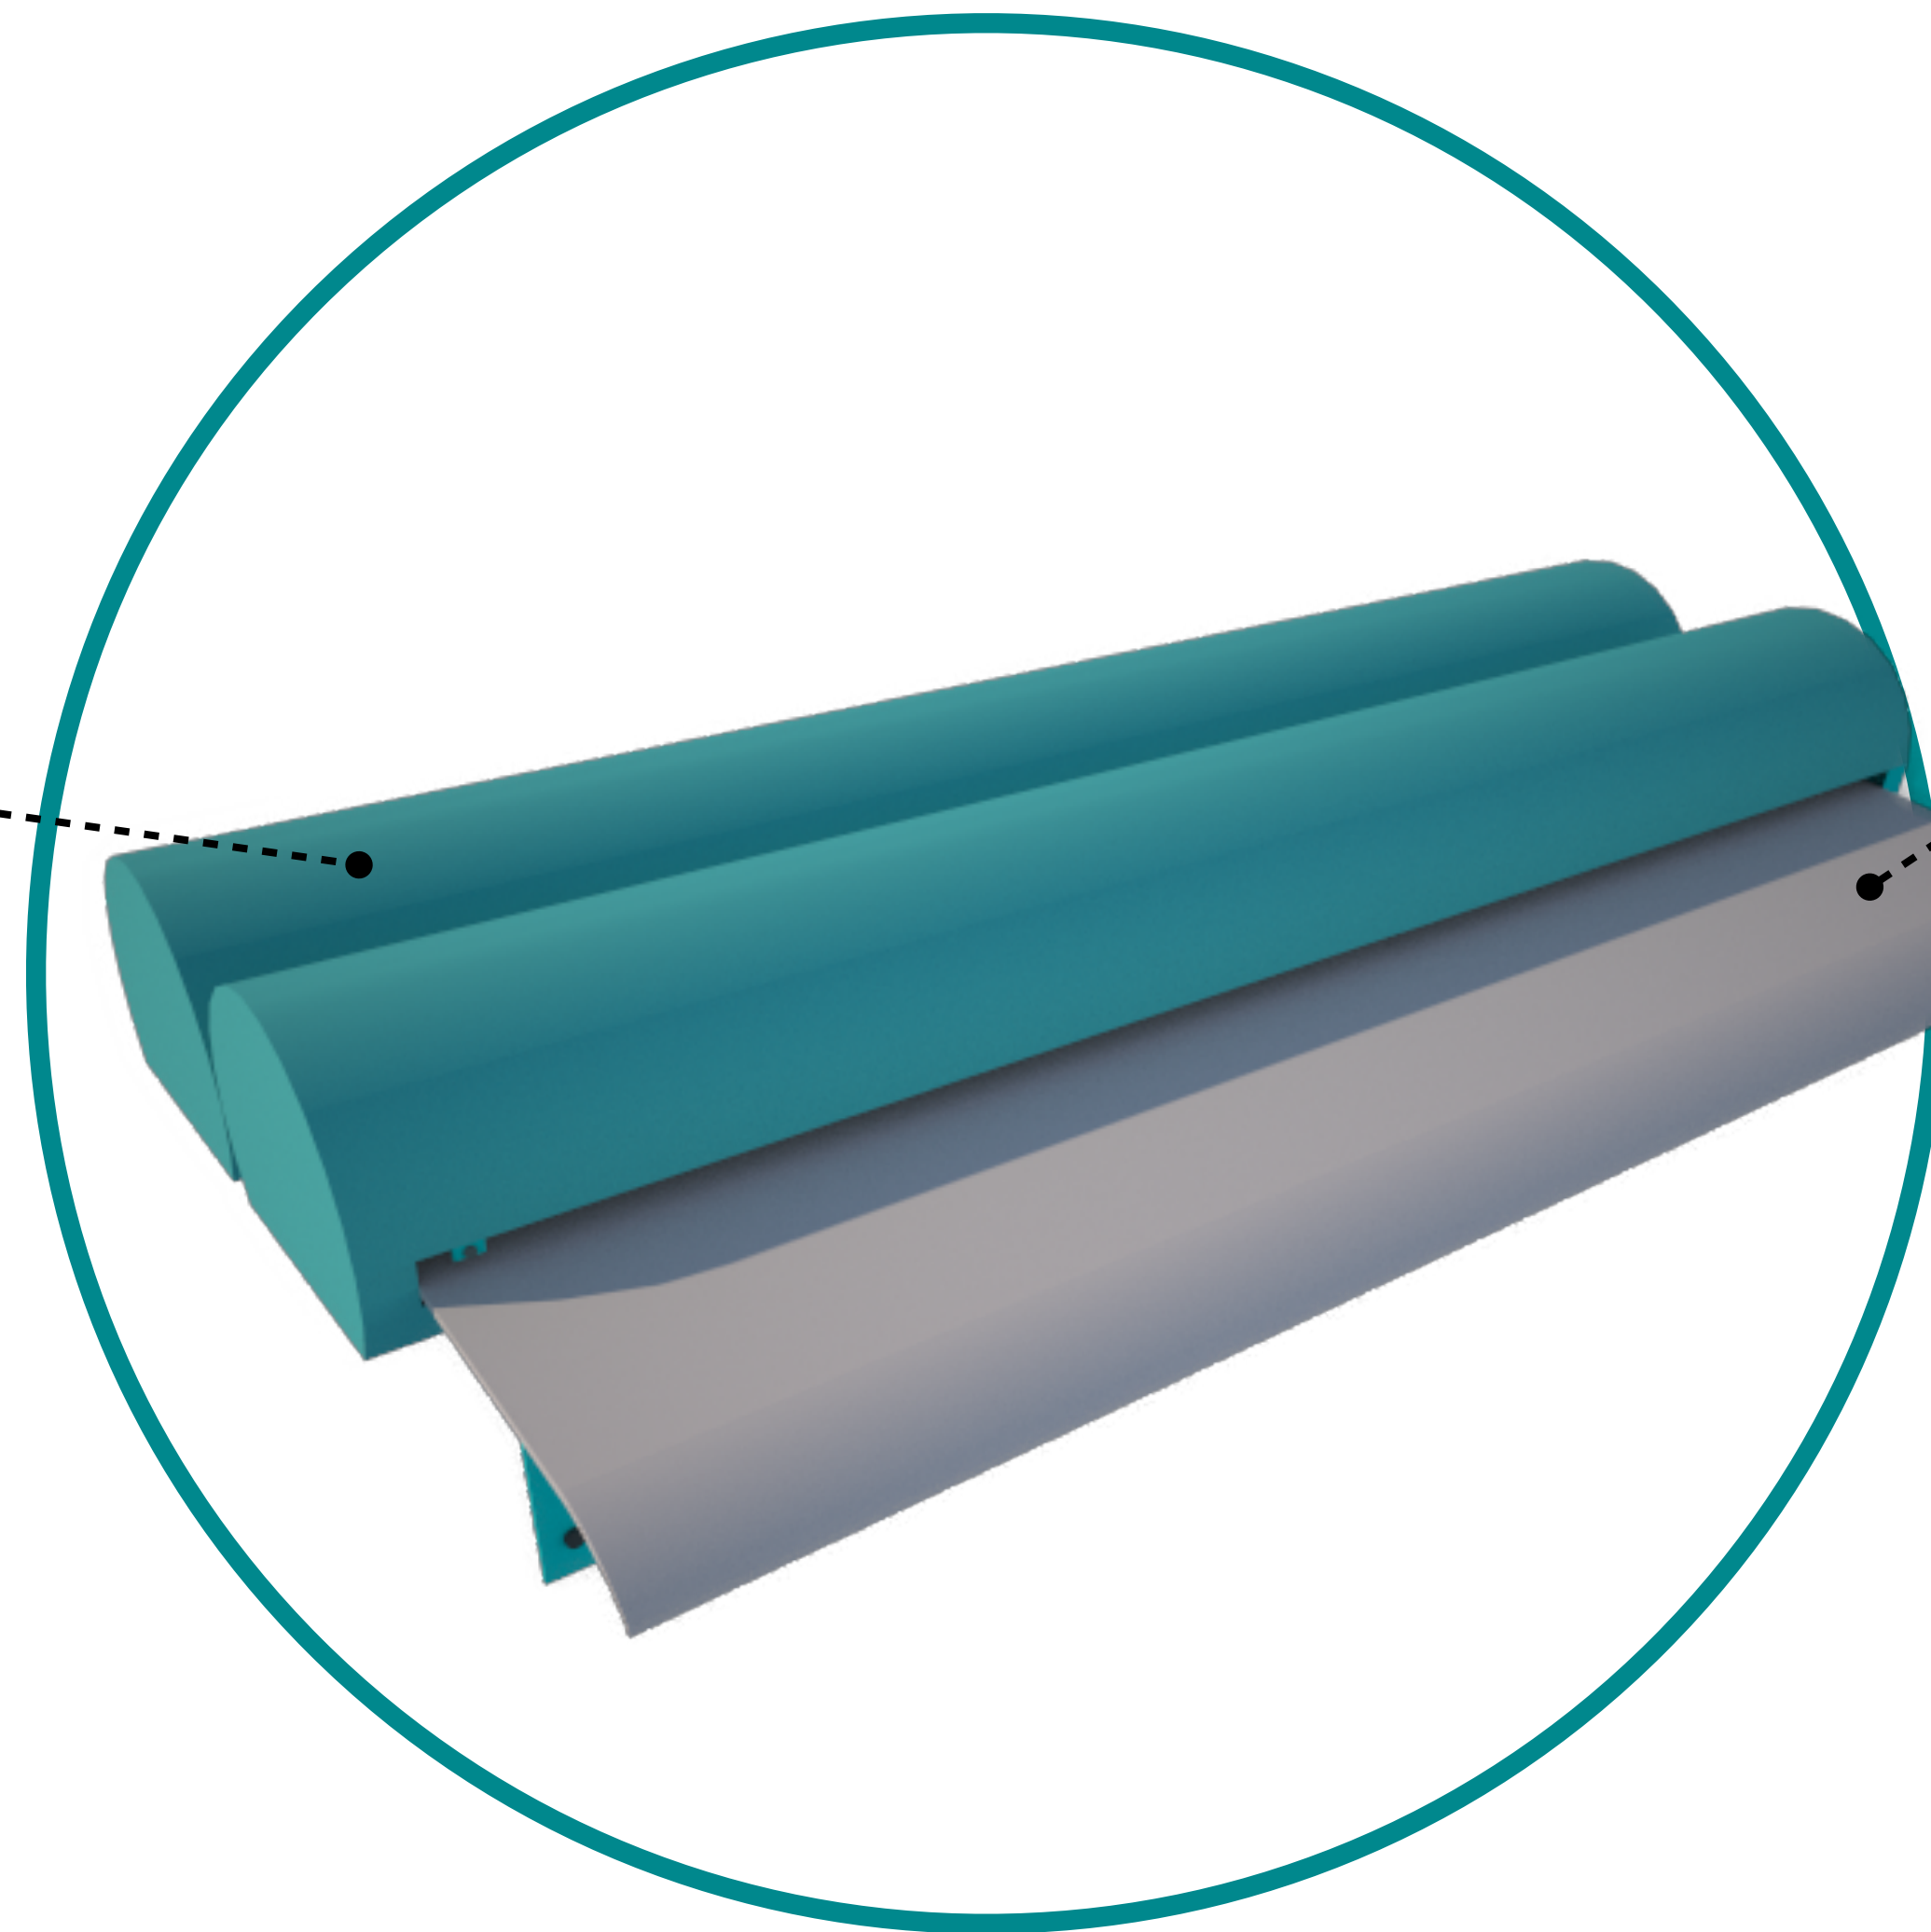

Zmäkčovadlo

ZLOŽENIE