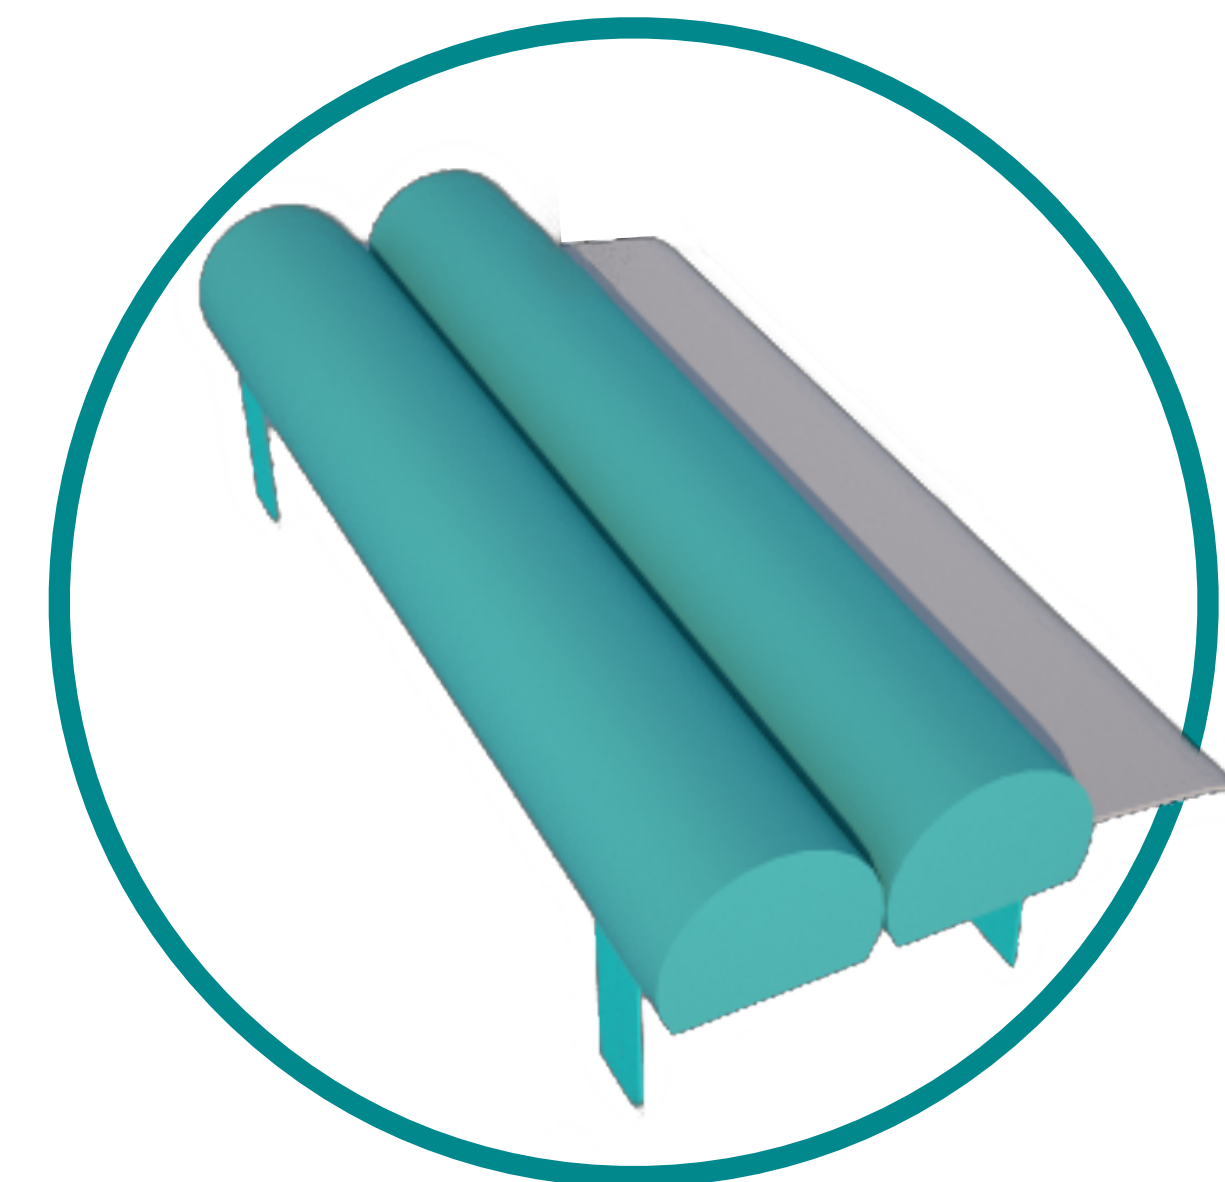

## MATERIÁL

Daniela Marejková / FMK / ADE / 1r / 2017

Ide o relaxačný vankúš,  
ktorý je tvorený z dvoch  
skosených valcov.

Zo spodného valca  
sa vytiahne zmäkčovadlo,  
ktoré sa rozvinie  
po dĺžke lehátka.