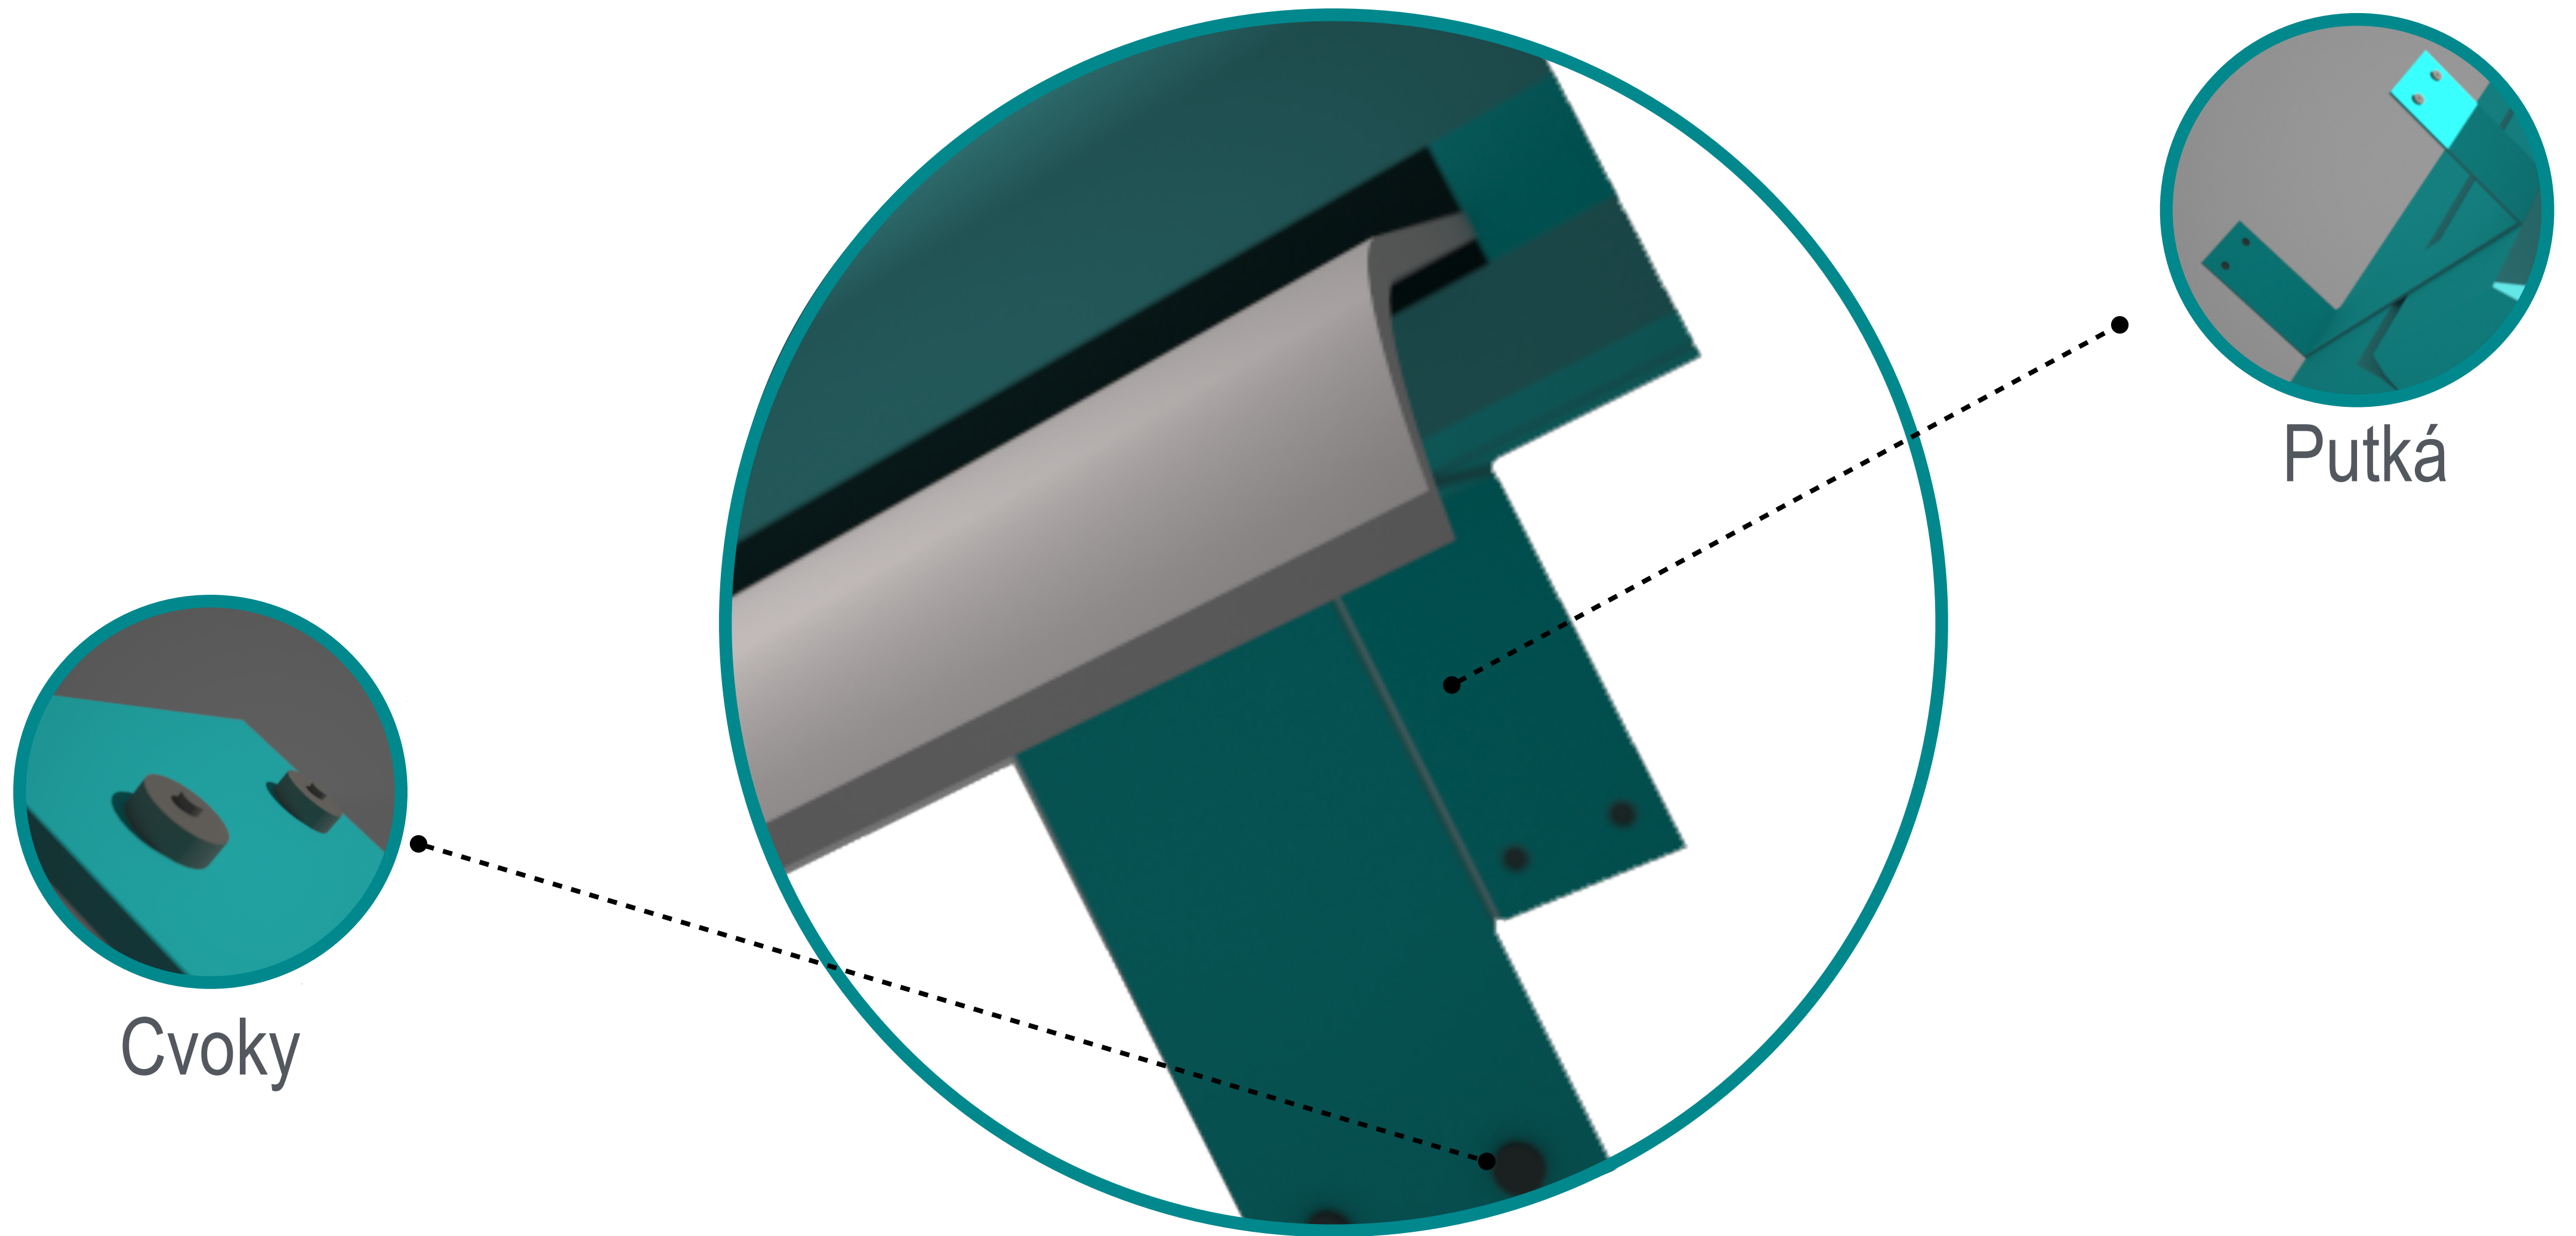

# ZLOŽENIE

Cvoky

Putká

## MATERIÁL

Daniela Marejková / FMK / ADE / 1r / 2017

Ide o relaxačný vankúš,  
ktorý je tvorený z dvoch  
skosených valcov.

Zo spodného valca  
sa vytiahne zmäkčovadlo,  
ktoré sa rozvinie  
po dĺžke lehátka.