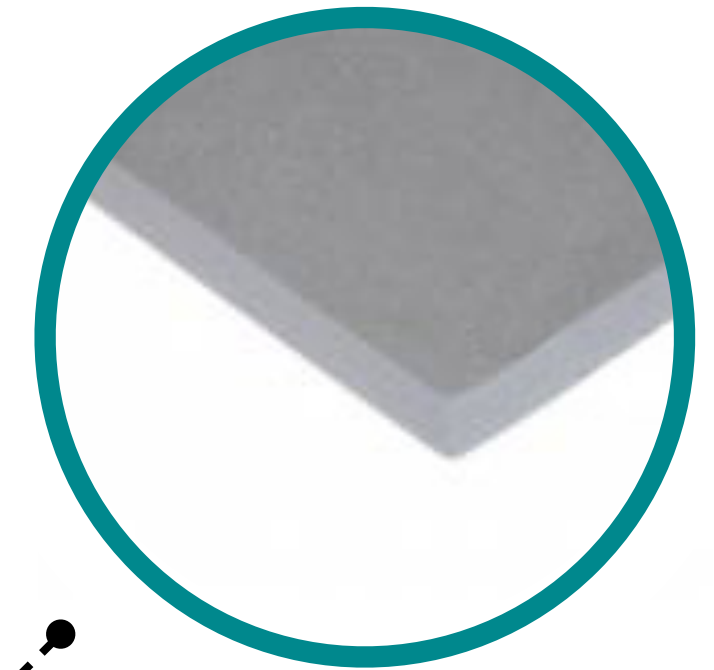

Eva
podložka