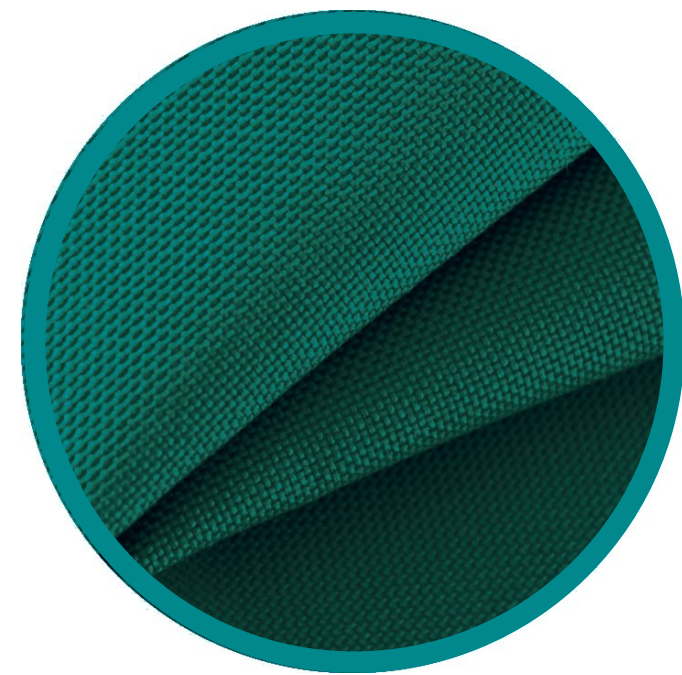

Nylon

MATERIÁL

Daniela Marejková / FMK / ADE / 1r / 2017