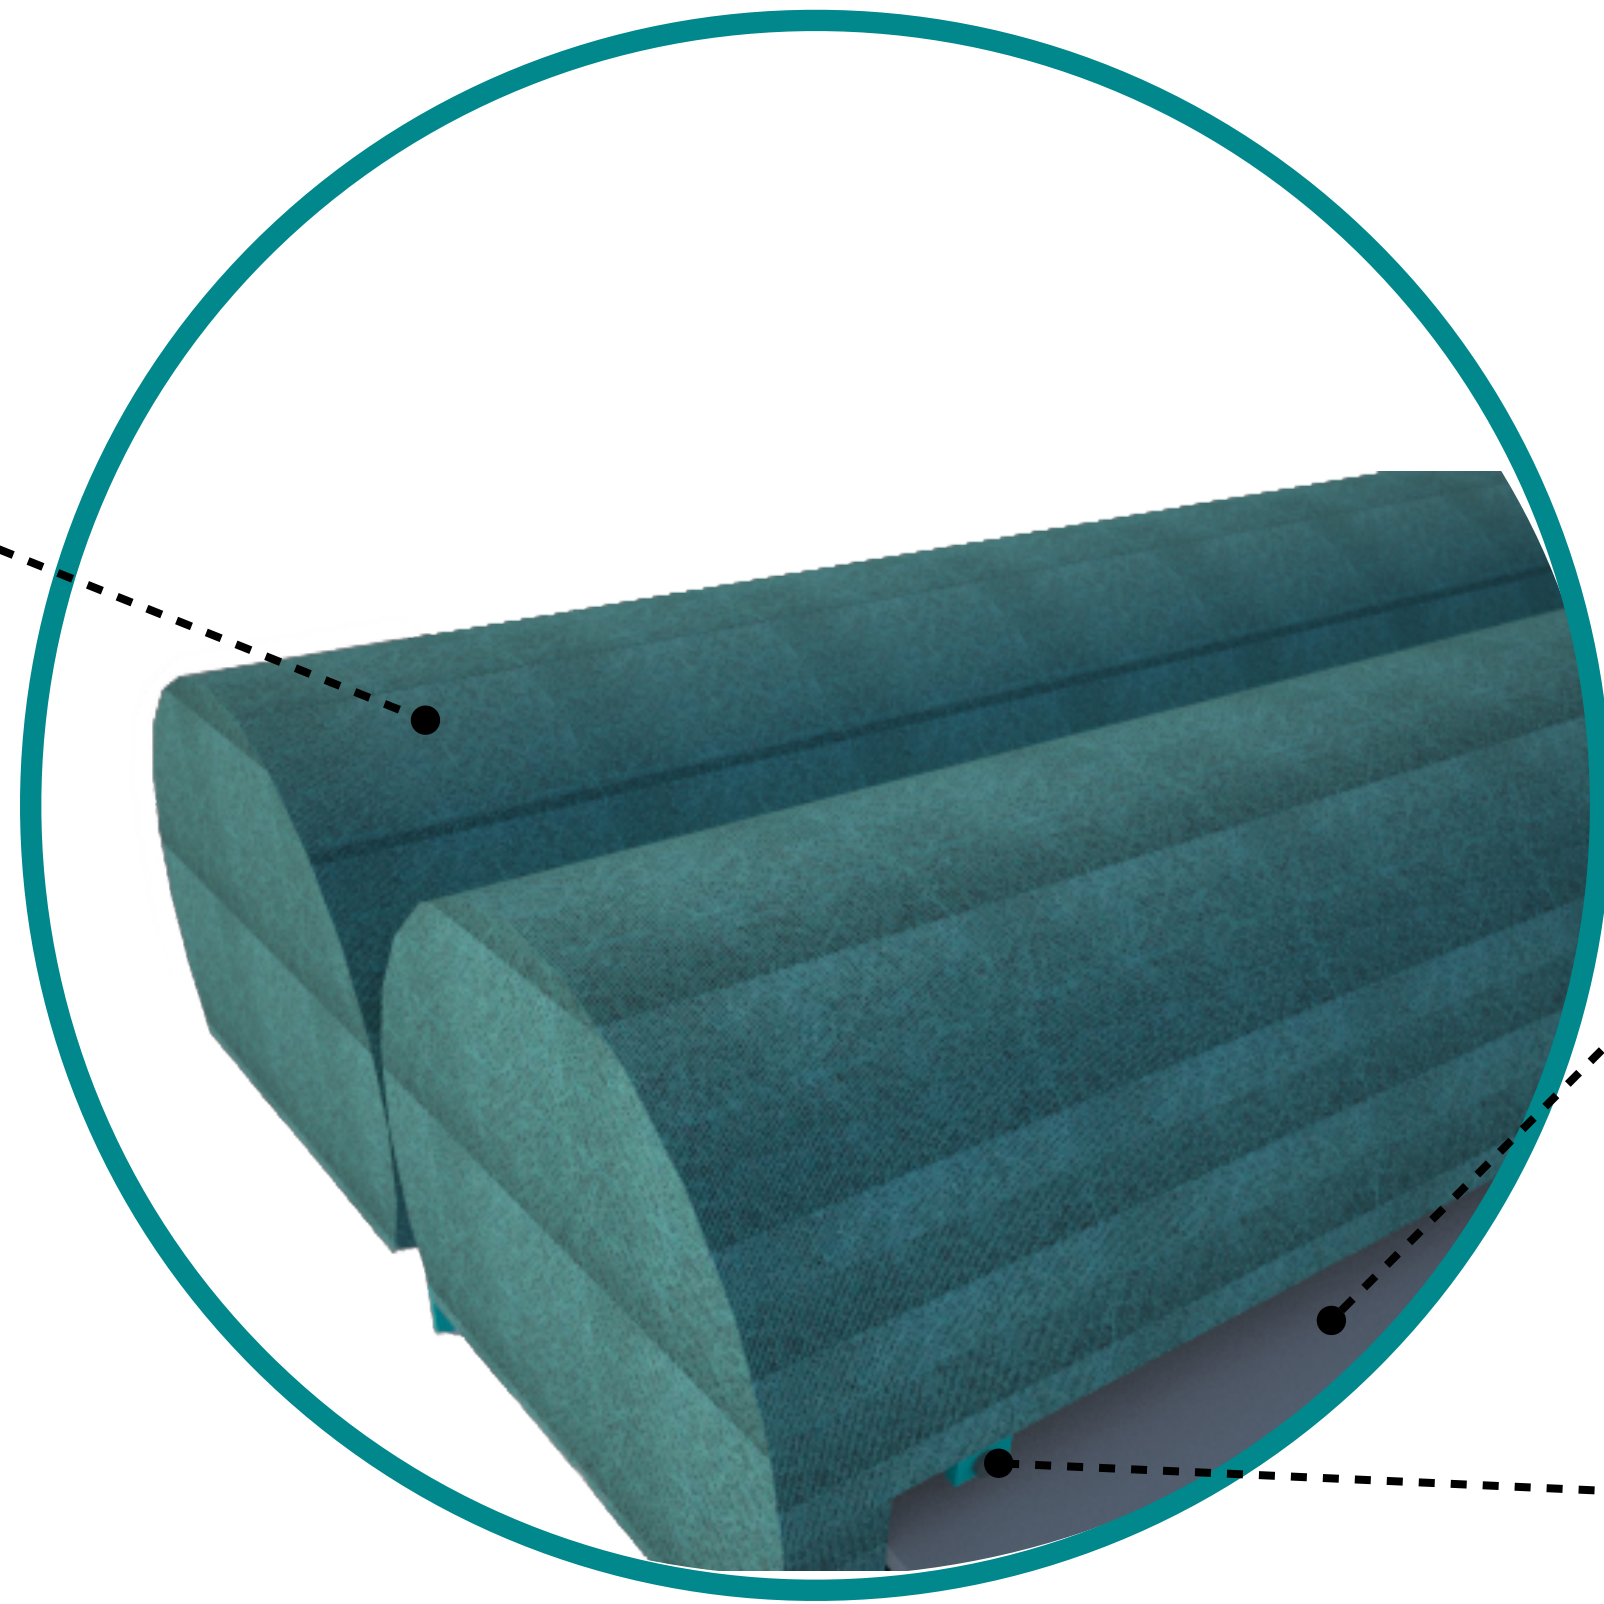

Eva
podložka