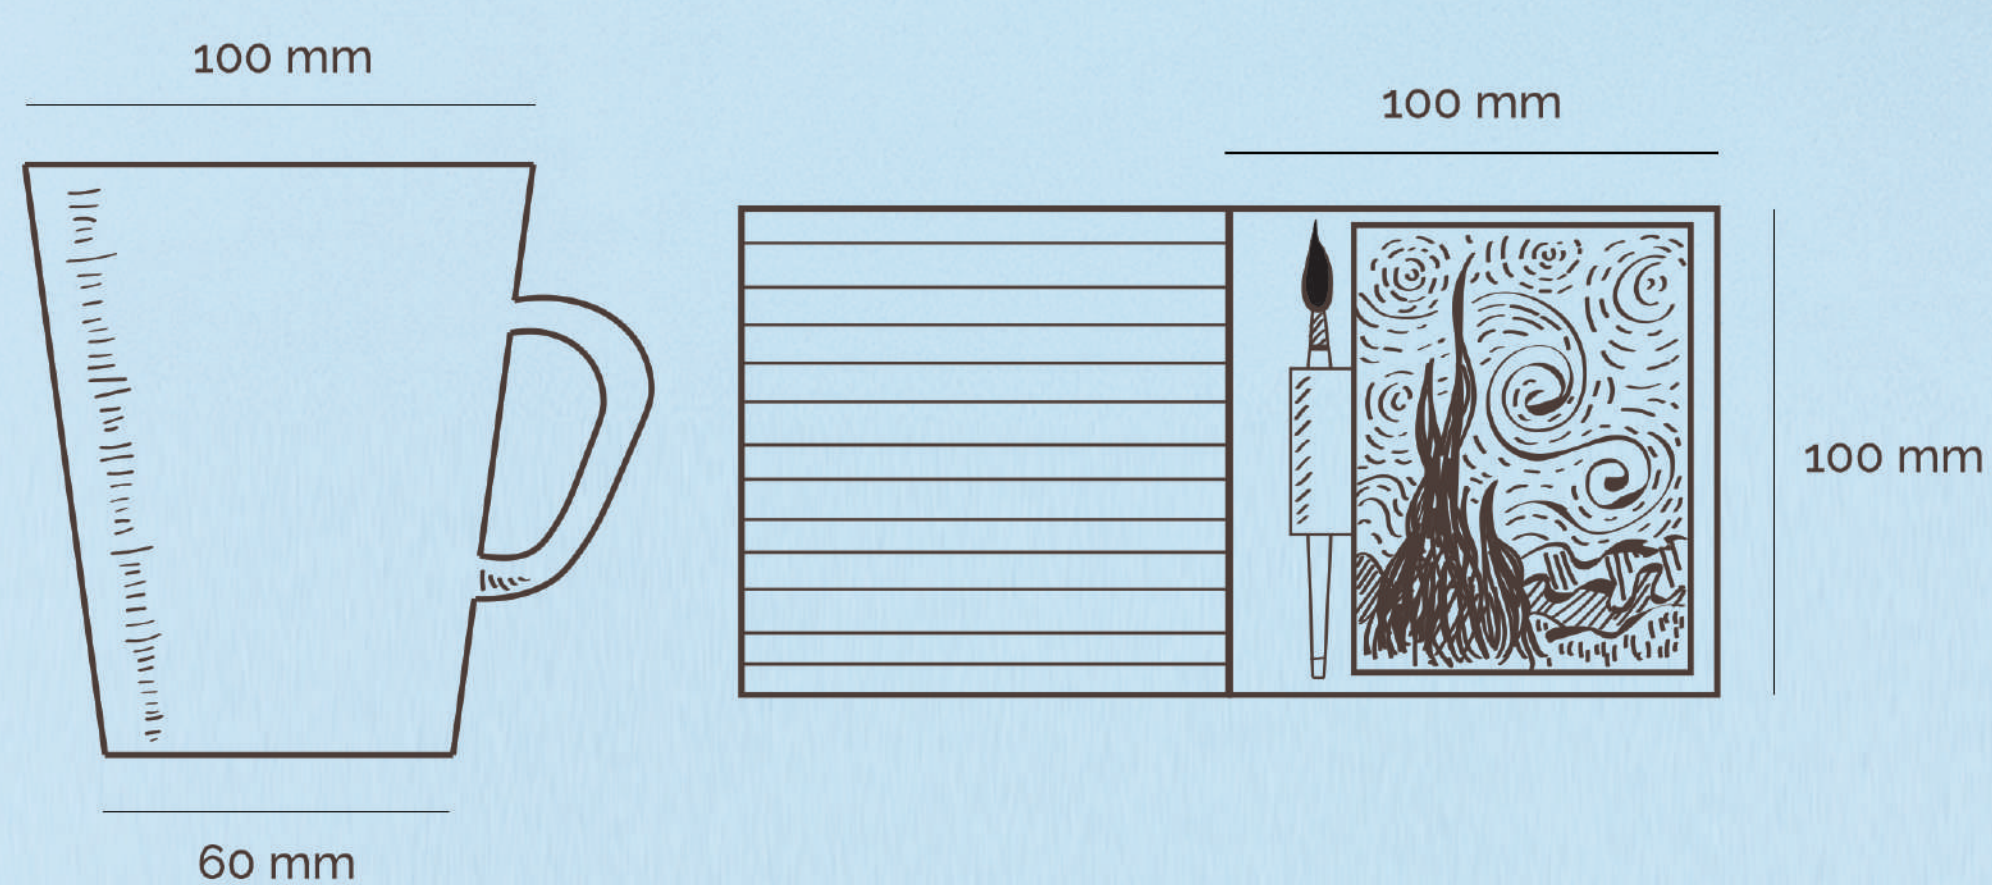

PAINT WITH COFFEE

pi-coffee-ss0

Pi-coffee-ss0 je obal na kávový šálek, jehož součástí je podtácek s malým blokem a štětcem. Díky tomu si může zákazník během své pauzy na kávu zahrát na umělce a namalovat si malý kávový akvarel.