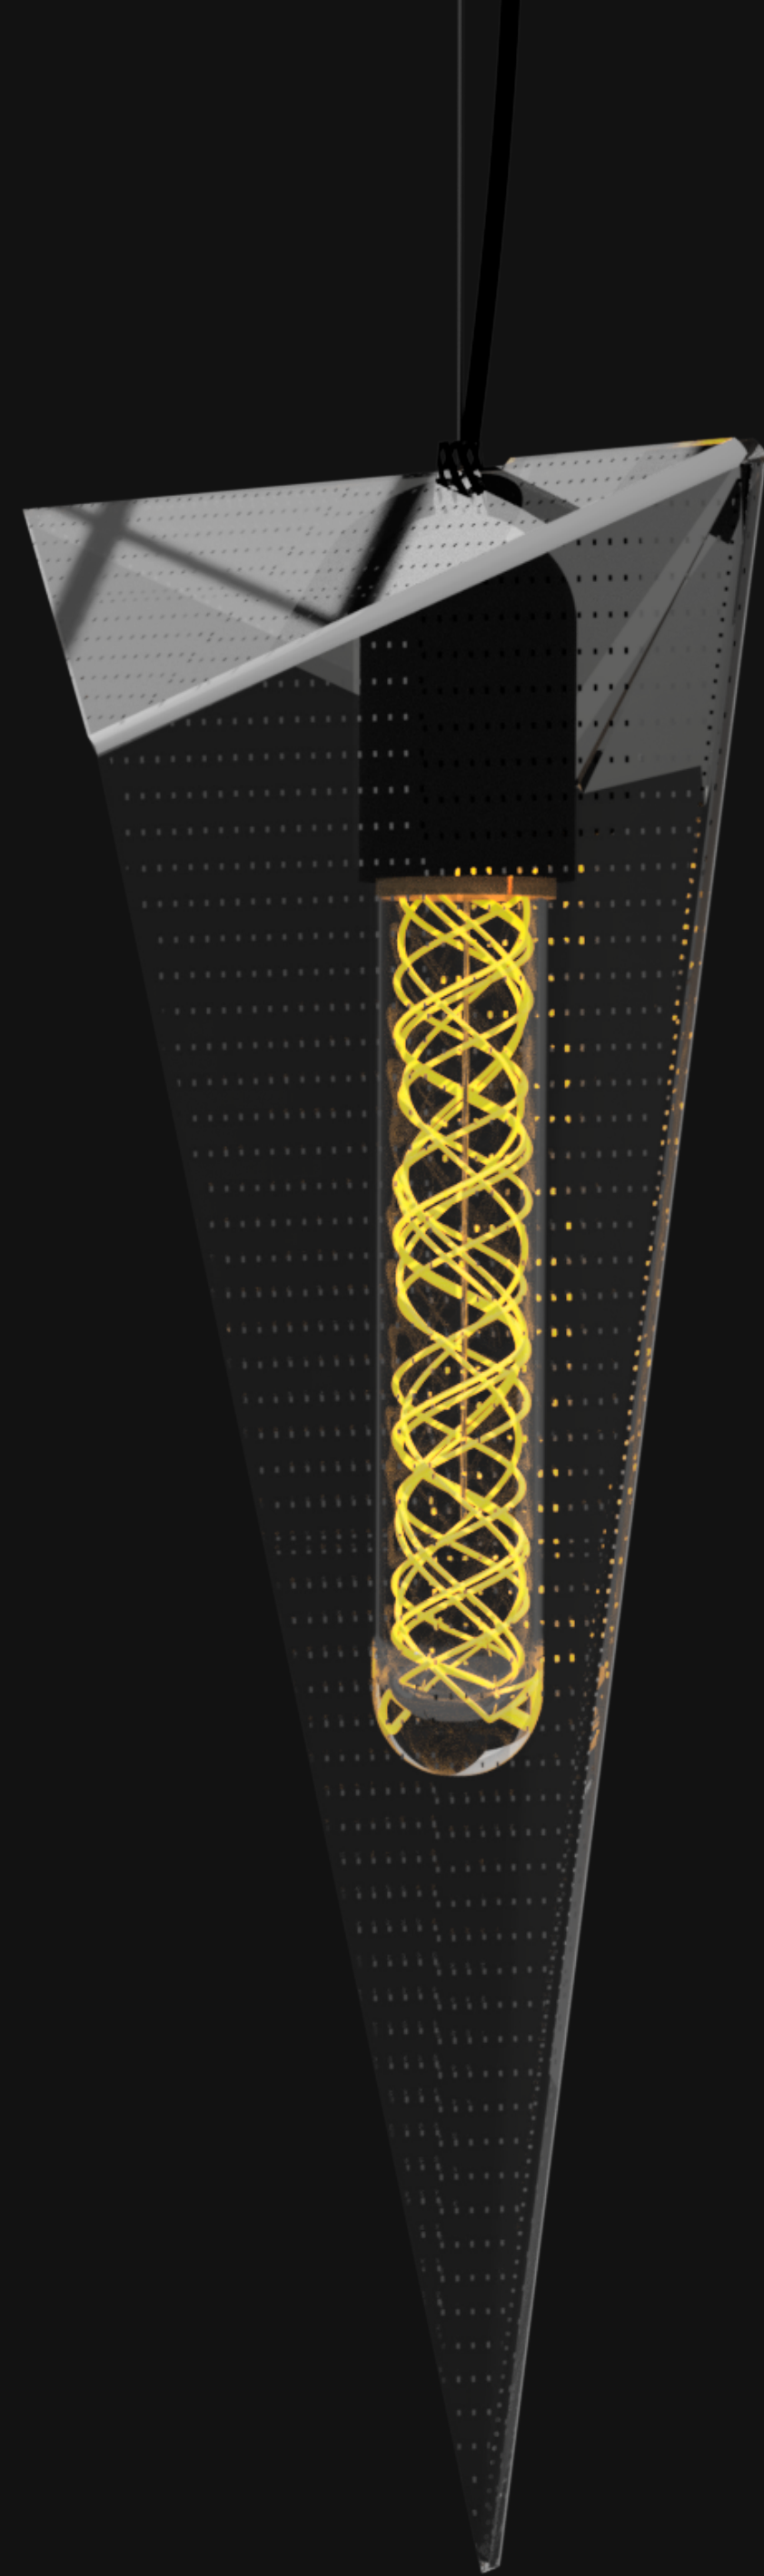

PYRAMIS

závěsné svítidlo z plexiskla

Závěsné svítidlo Pyramis je navržena s ohledem na jednoduchost výroby. Jeho součástí je objímka se šnúrou a stínítko, které je jednoduchým způsobem spojeno s objímkou. Díky tomu si může zákazník jednoduše modifikovat své svítidlo - ať už od změn barev, nebo tvarů.

VÝROBA

5MM GRAVÍROVANÉ PLEXISKLO

VYROBENO Z JEDNOHO KUSU PLEXISKLA

ŽÁROVKA EDISONKA – 100 LUMENŮ, TEPLÝ TÓN

JEDNODUCHÝ SYSTÉM VÝMĚNY STÍNÍTEK

Stačí jednoduše zasunout stínítko do drážek na objímce

BAREVNÉ VARIANTY