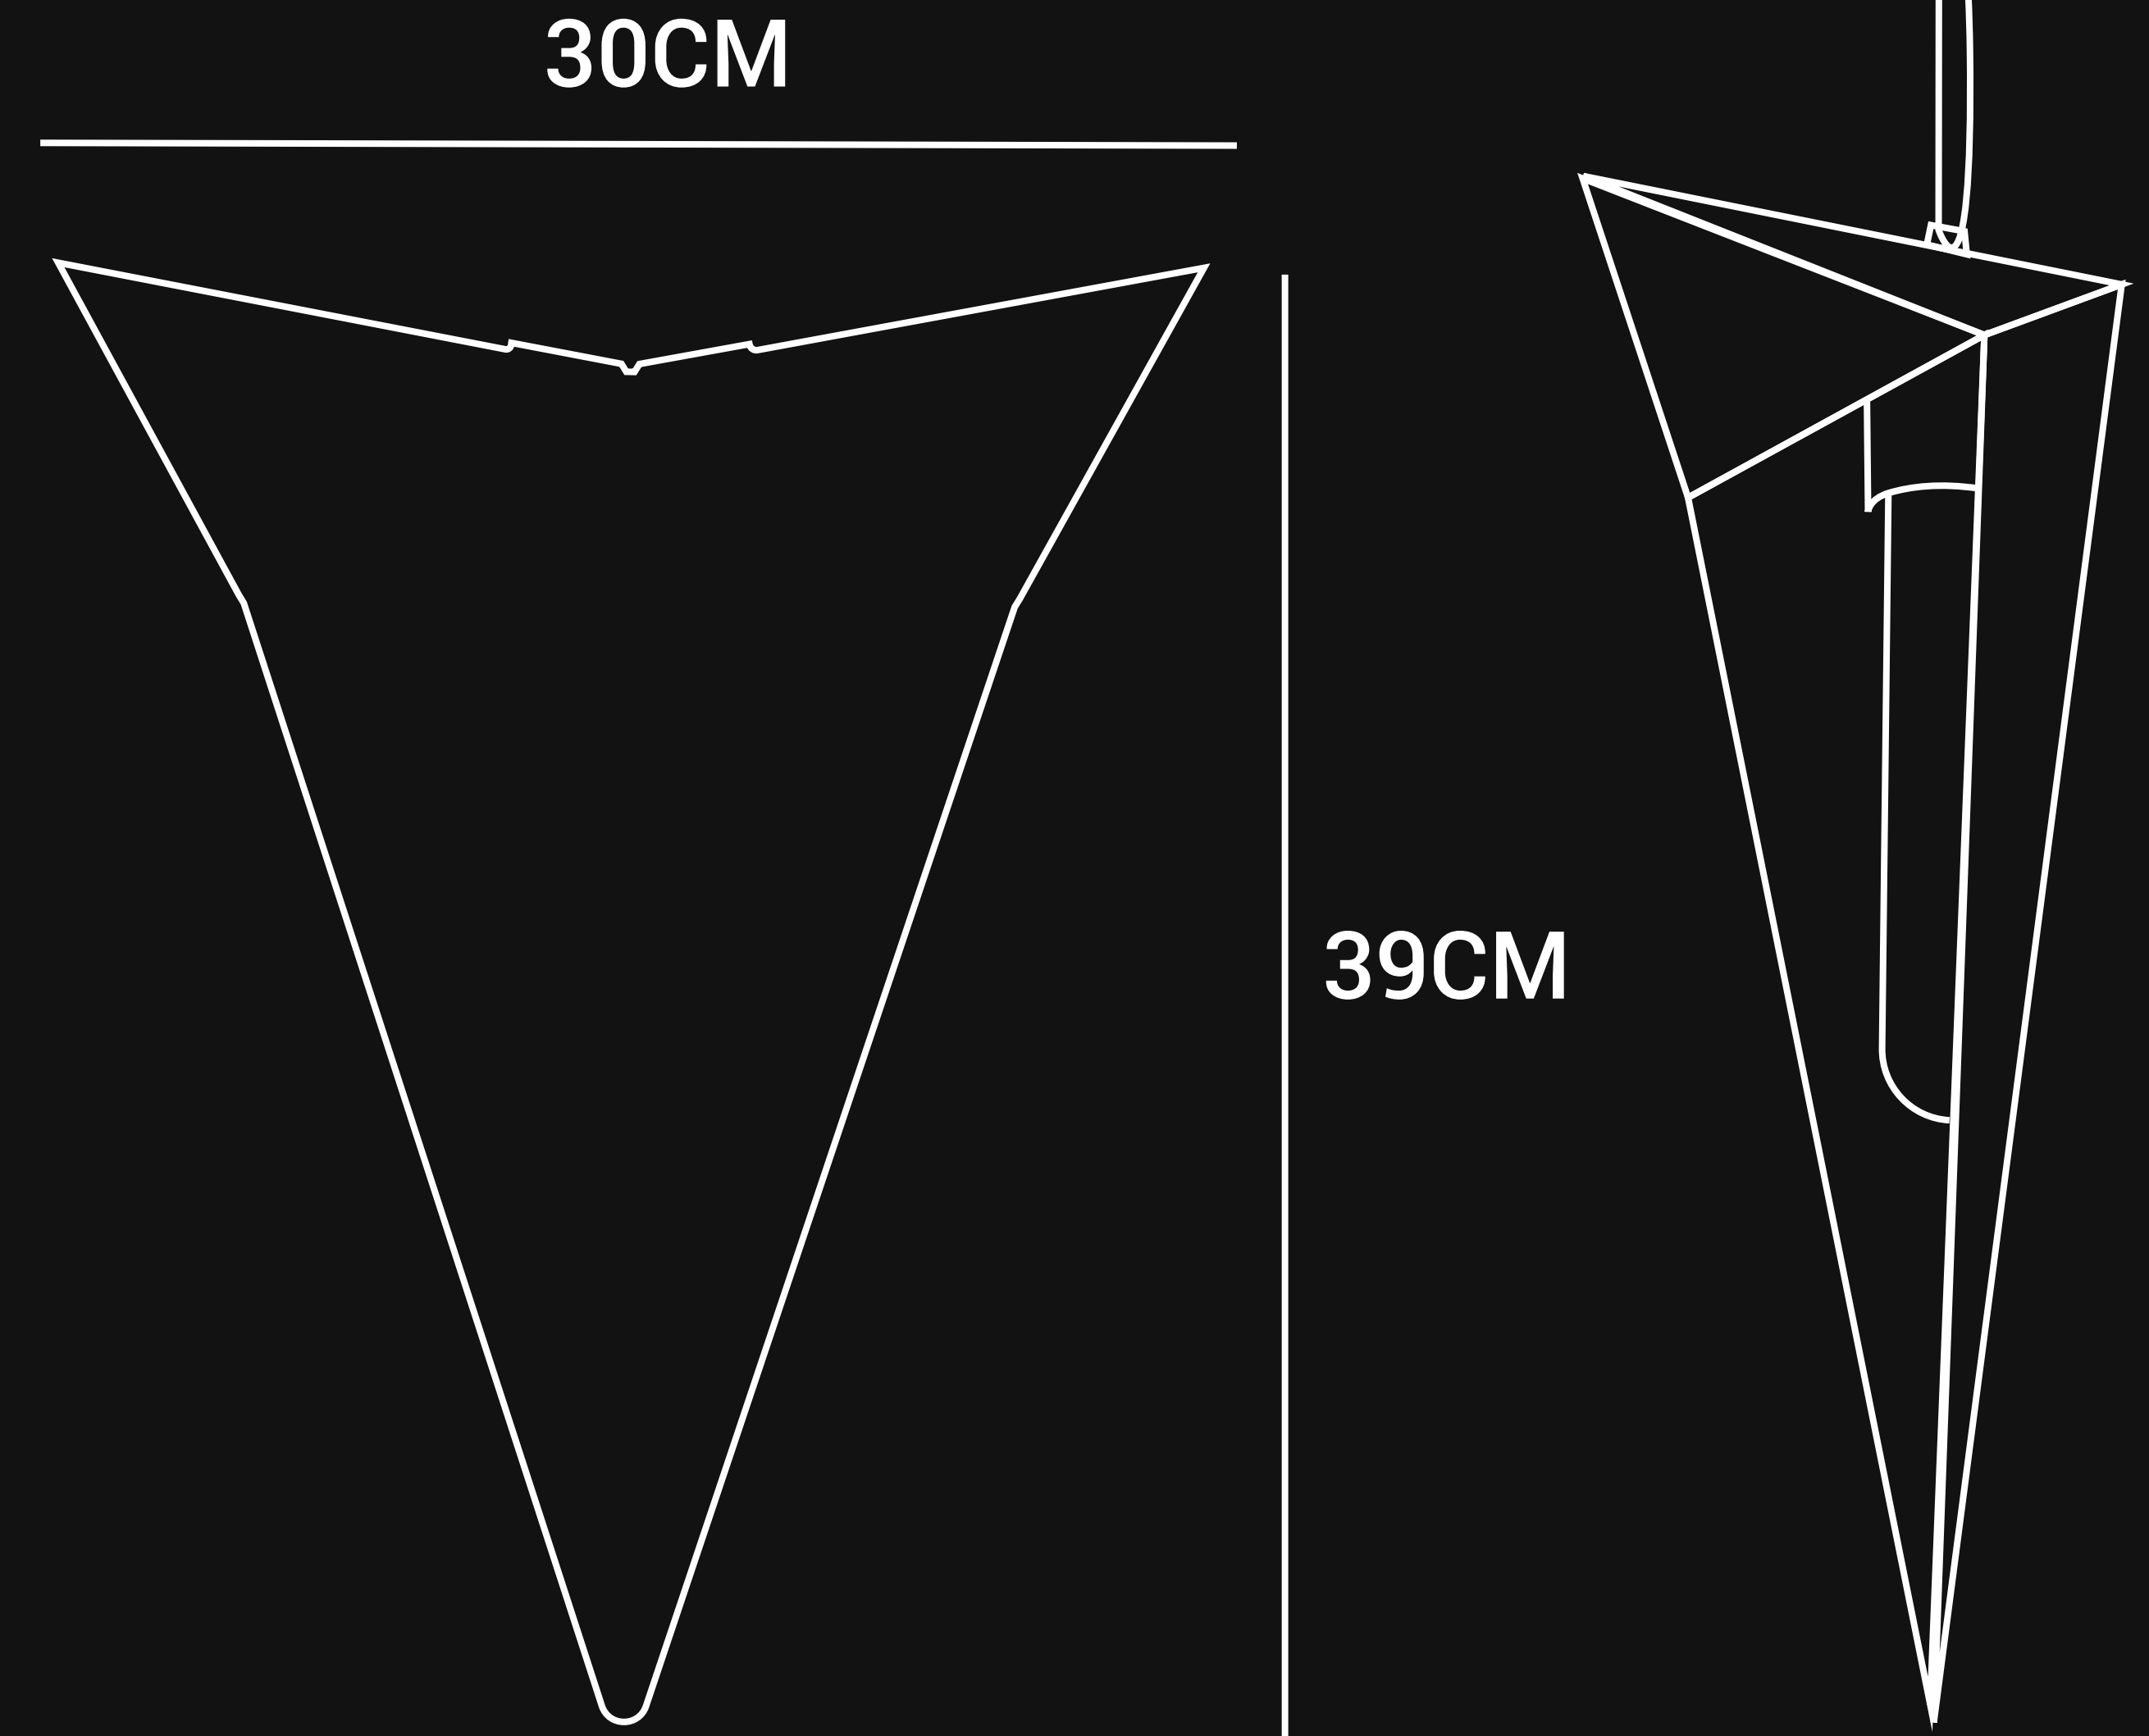

PYRAMIS

závěsné svítidlo z plexiskla

Závěsné svítidlo Pyramis je navržena s ohledem na jednoduchost výroby. Jeho součástí je objímka se šnúrou a stínítko, které je jednoduchým způsobem spojeno s objímkou. Díky tomu si může zákazník jednoduše modifikovat své svítidlo - ať už od změn barev, nebo tvarů.

VÝROBA

5MM GRAVÍROVANÉ PLEXISKLO

VYROBENO Z JEDNOHO KUSU PLEXISKLA

ŽÁROVKA EDISONKA – 100 LUMENŮ, TEPLÝ TÓN

JEDNODUCHÝ SYSTÉM VÝMĚNY STÍNÍTEK

Stačí jednoduše zasunout stínítko do drážek na objímce

BAREVNÉ VARIANTY