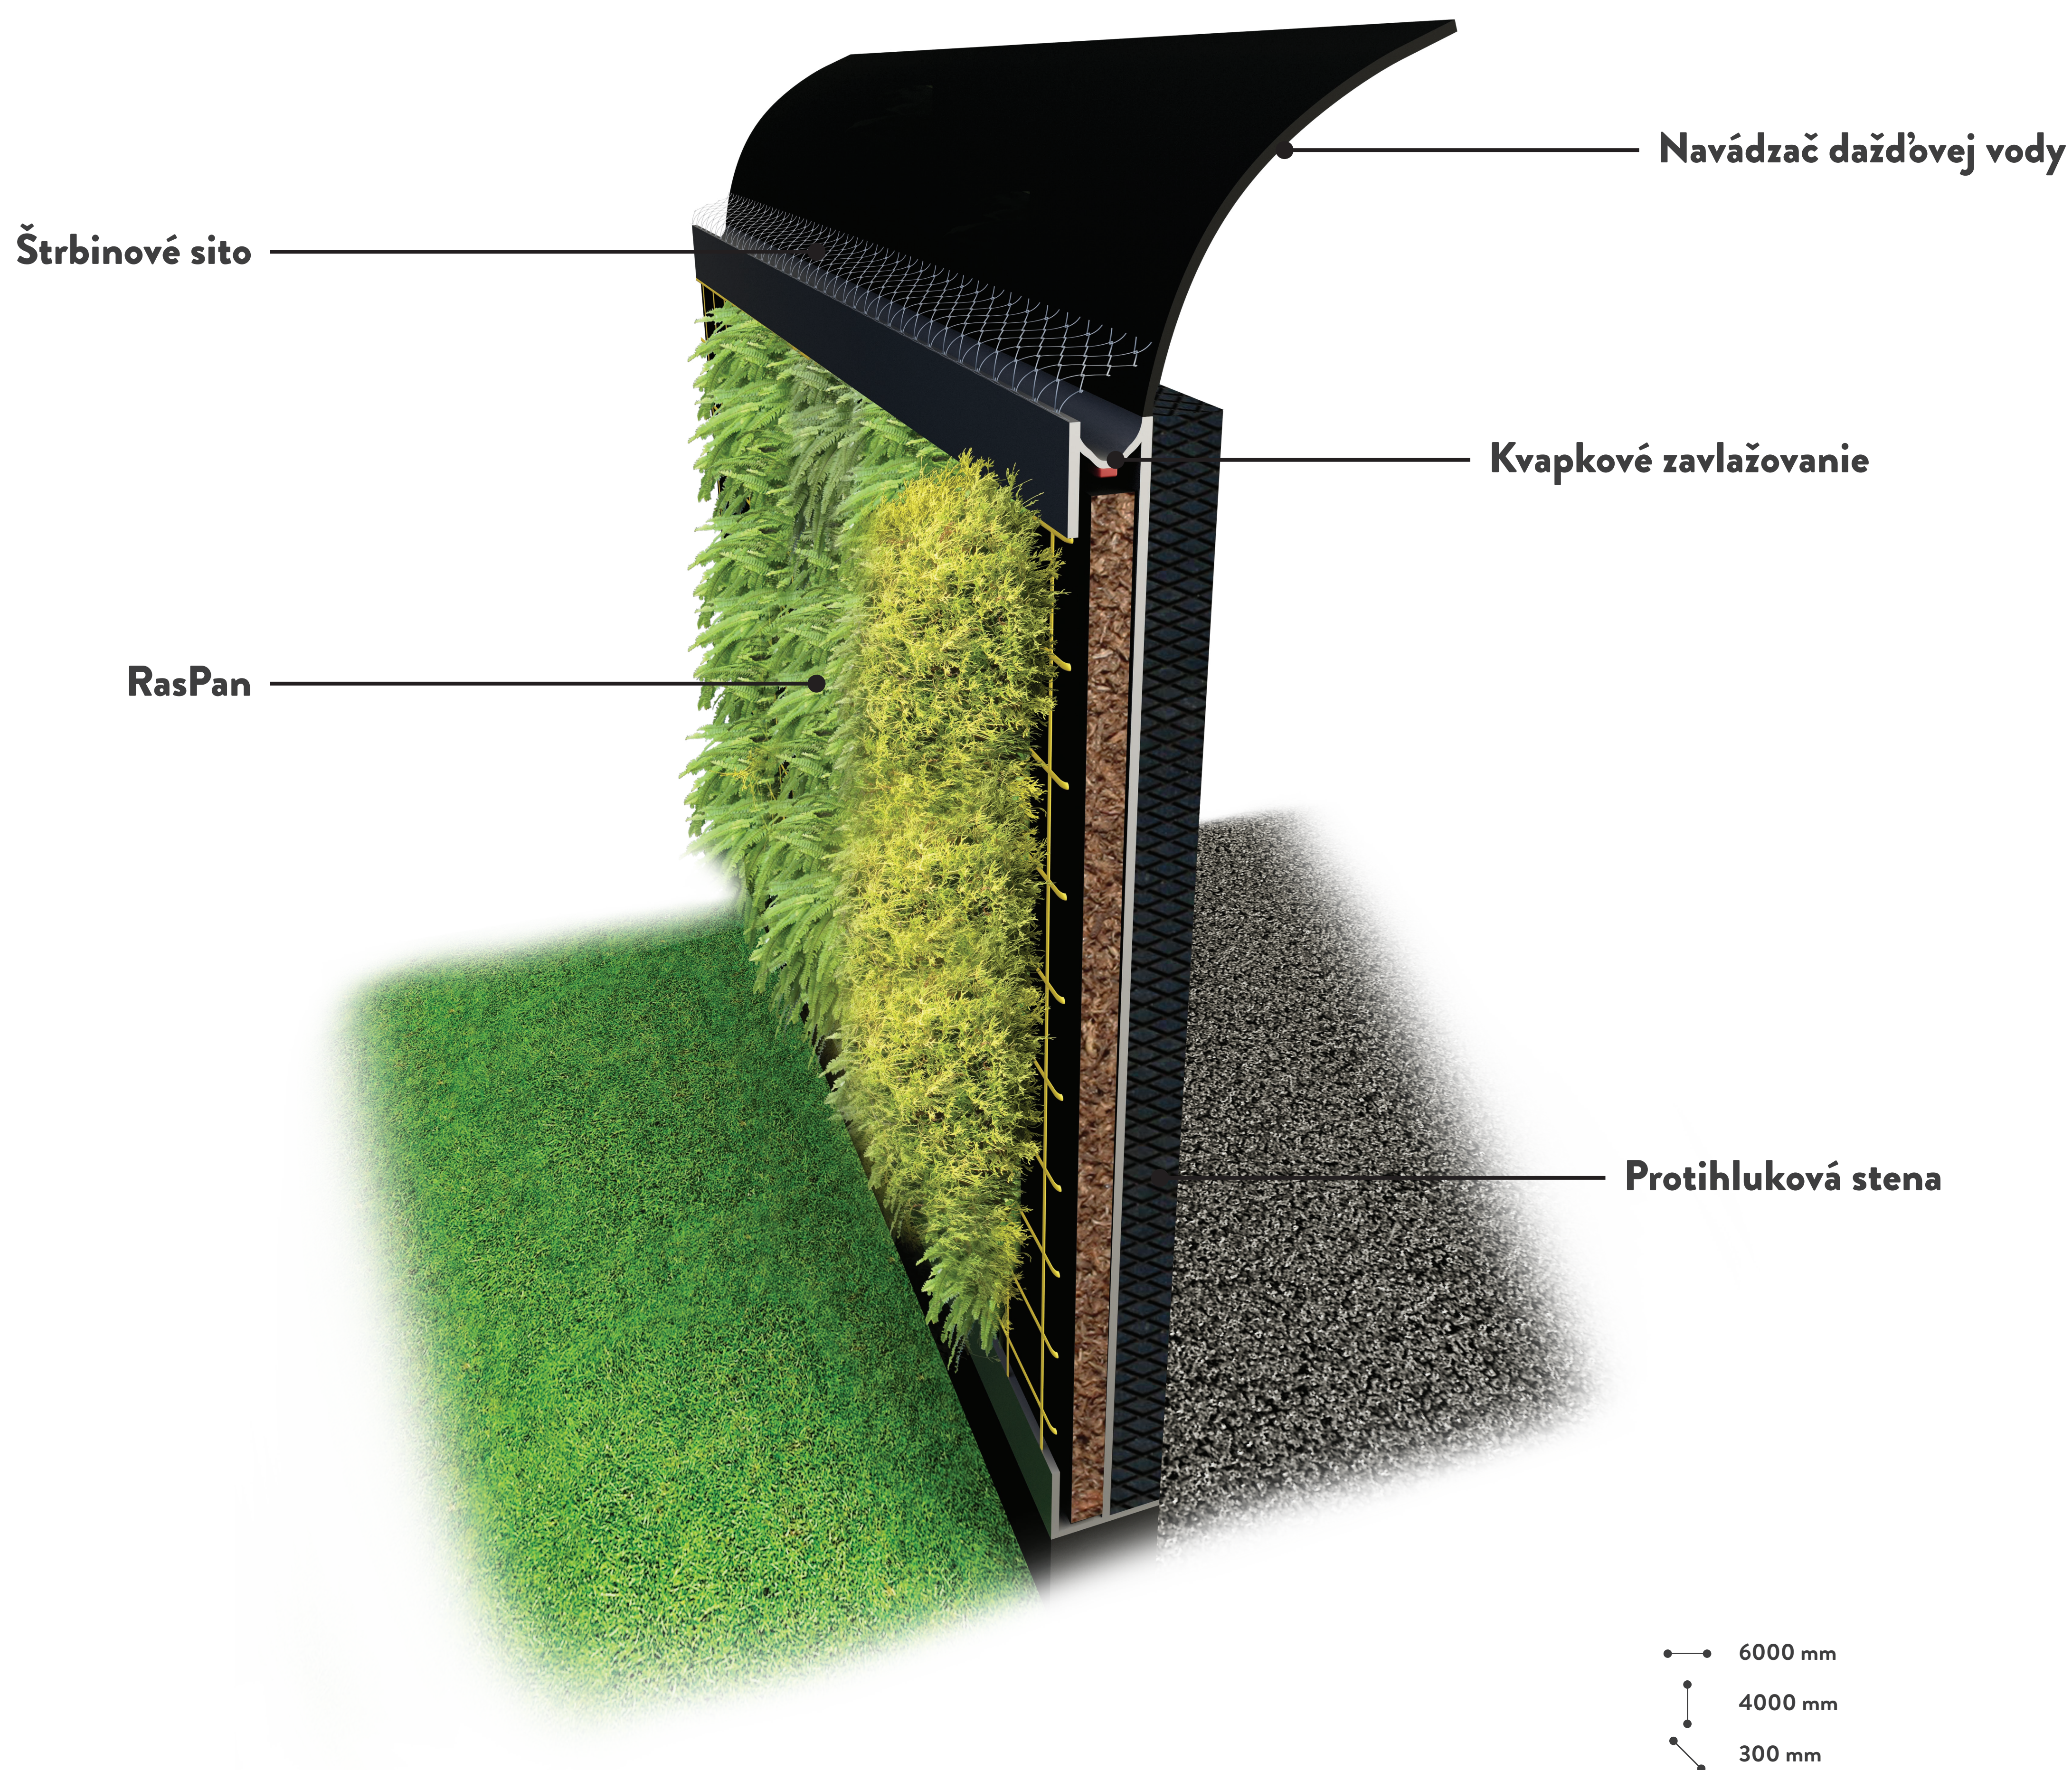

# PROTIHLUKOVÉ STENY

## system zavlažovania pre RasPan

Firma mmcité+ má vo svojom portfóliu **protihlukové steny**, na ktoré sa zameriava tento projekt. Estetickú hodnotu protihlukovej steny je možné zvýšiť pomocou rastúcich panelov — **RasPan**.

Zavlažovanie tohto systému je vyriešené nasledovne:

daždová voda stečie po navádzači, následne prejde cez filtráciu do odkvap, kde pomocou **kvapkového zavlažovania** dodáva potrebnú vlahu pre rastúce panely.