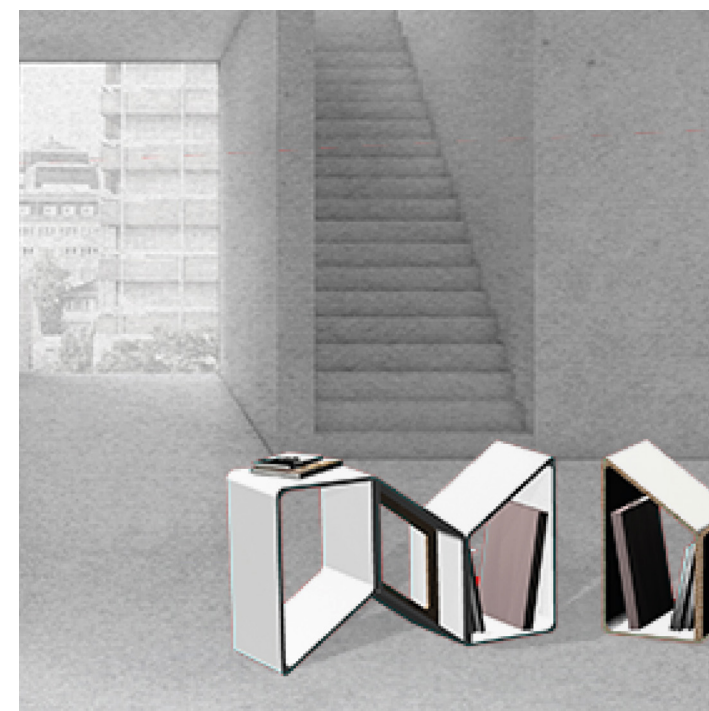

# PORTFOLIO

minimalistické pojetí s důrazem na detail. linie jako stěžejní prvek.

250 x 430 mm

*Veronika Venclová*