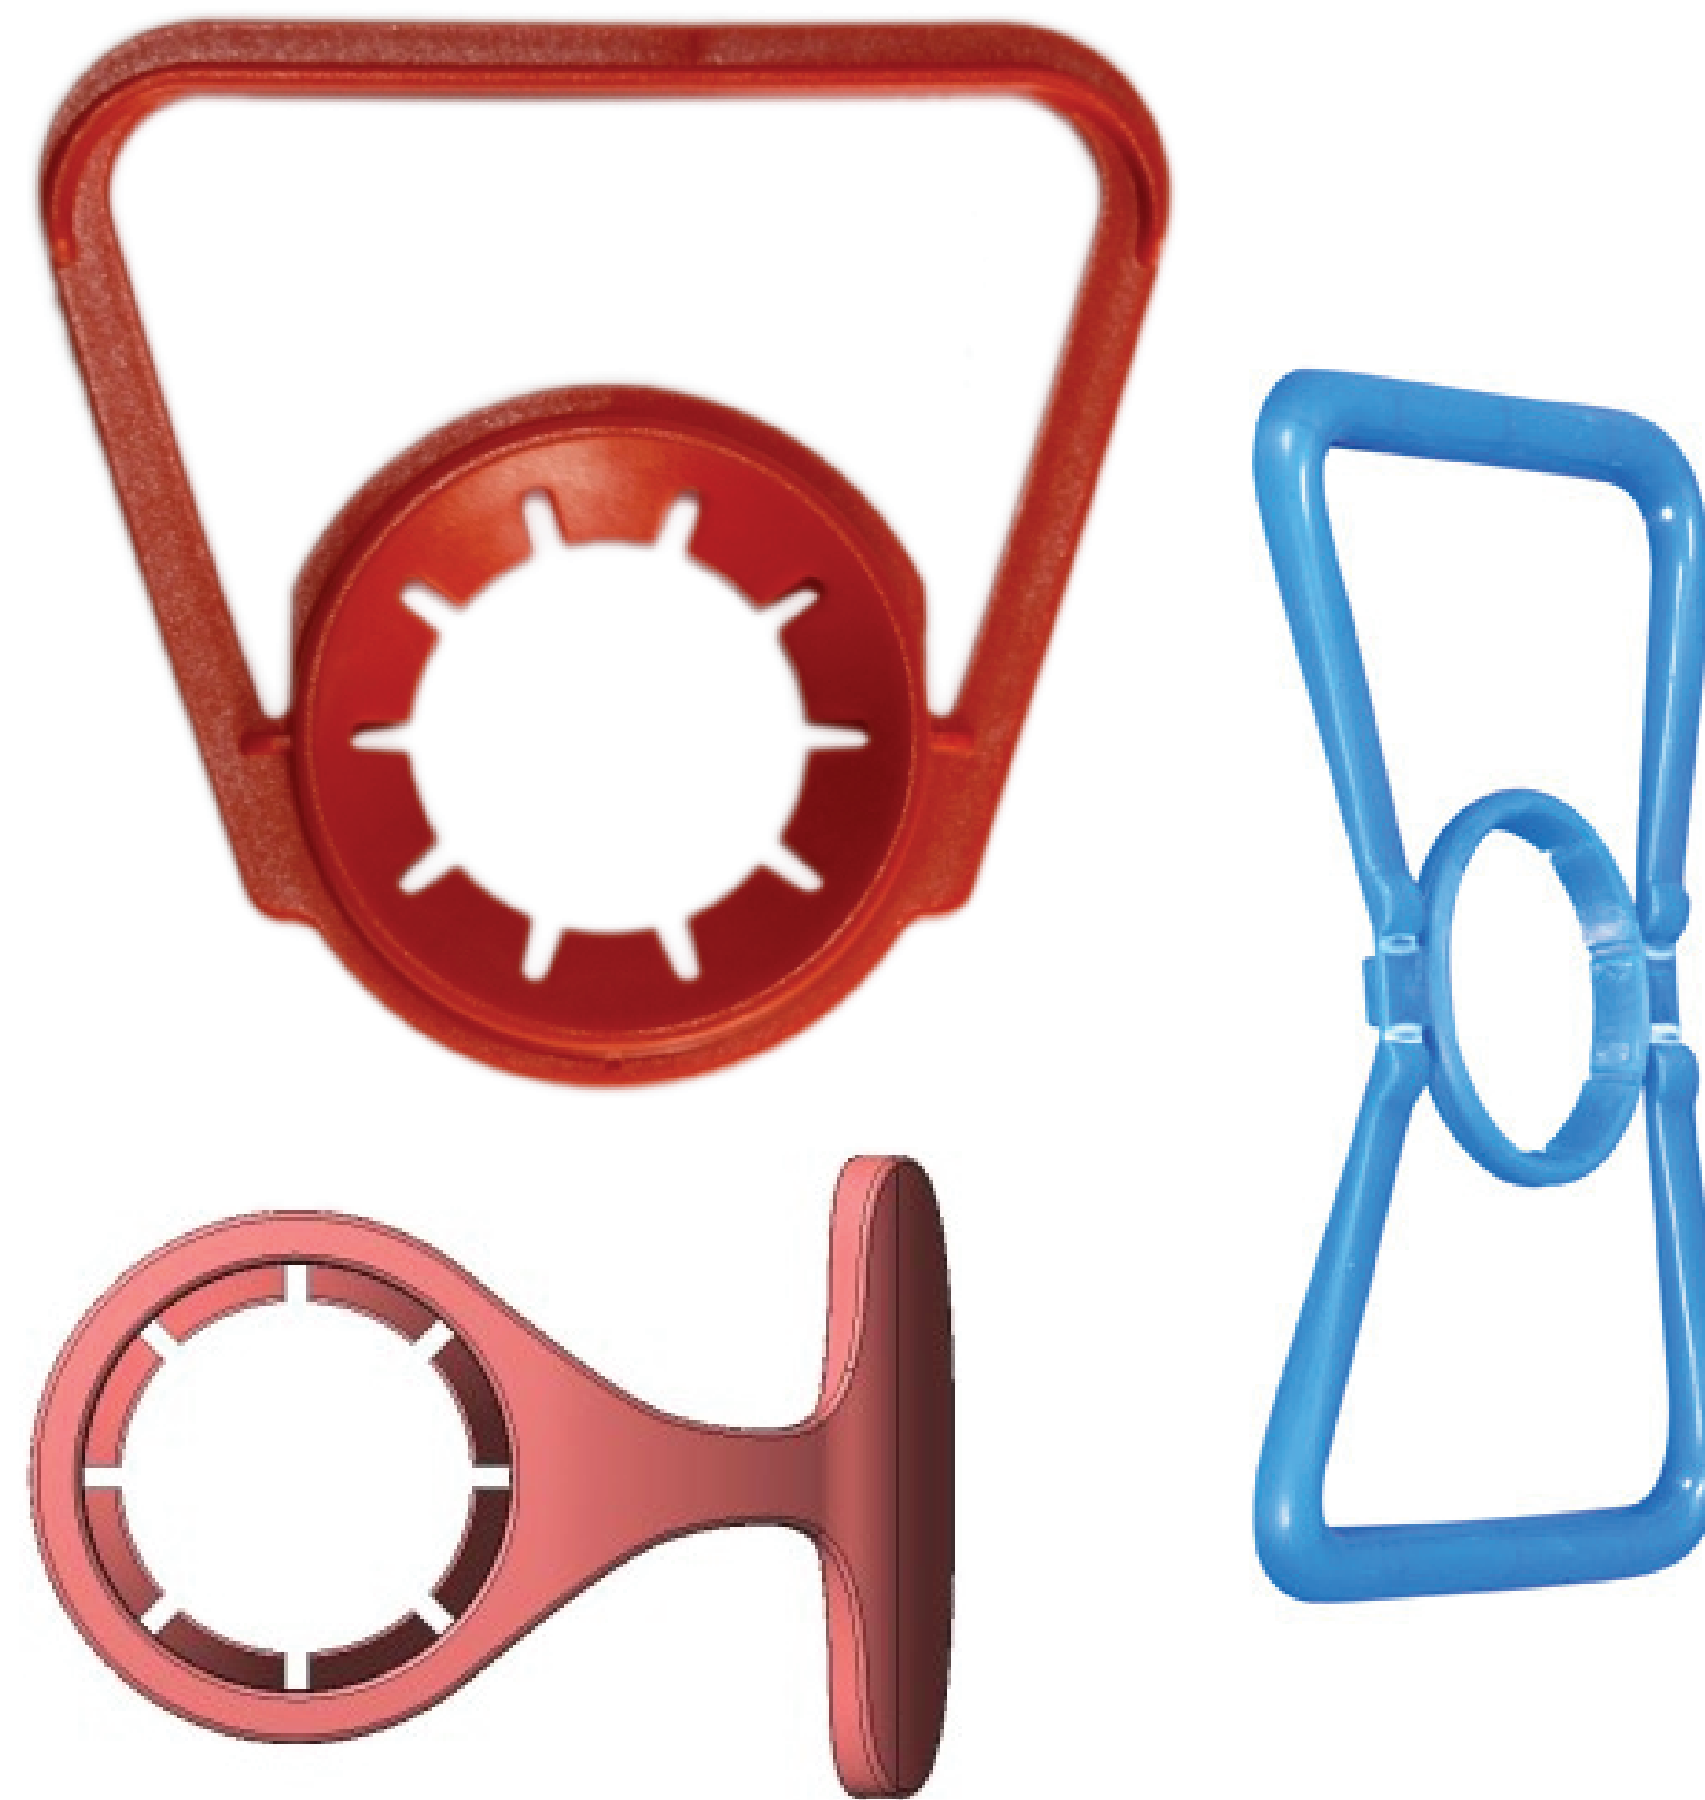

Kanystř ADblue

Návrh kanystru pro firmu
Polfin

- + Prostor pro etiketu
- + Bez krabice
- + Stohovatelnost
- + Odnosné ucho
- + Manipulace

Varianty odnosných oušek

AdBlue®

Lorem ipsum dolor sit amet, consectetur adipiscing elit, sed do eiusmod tempor incididunt ut labore et dolore magna aliqua. Ut enim ad minim veniam, quis nostrud exercitation ullamco laboris nisi ut aliquip ex ea commodo consequat. Duis aute irure dolor in reprehenderit in voluptate velit esse cillum dolore eu fugiat nulla pariatur. Excepteur sint occaecat cupidatat non proident, sunt in culpa qui officia deserunt mollit anim id est laborum.