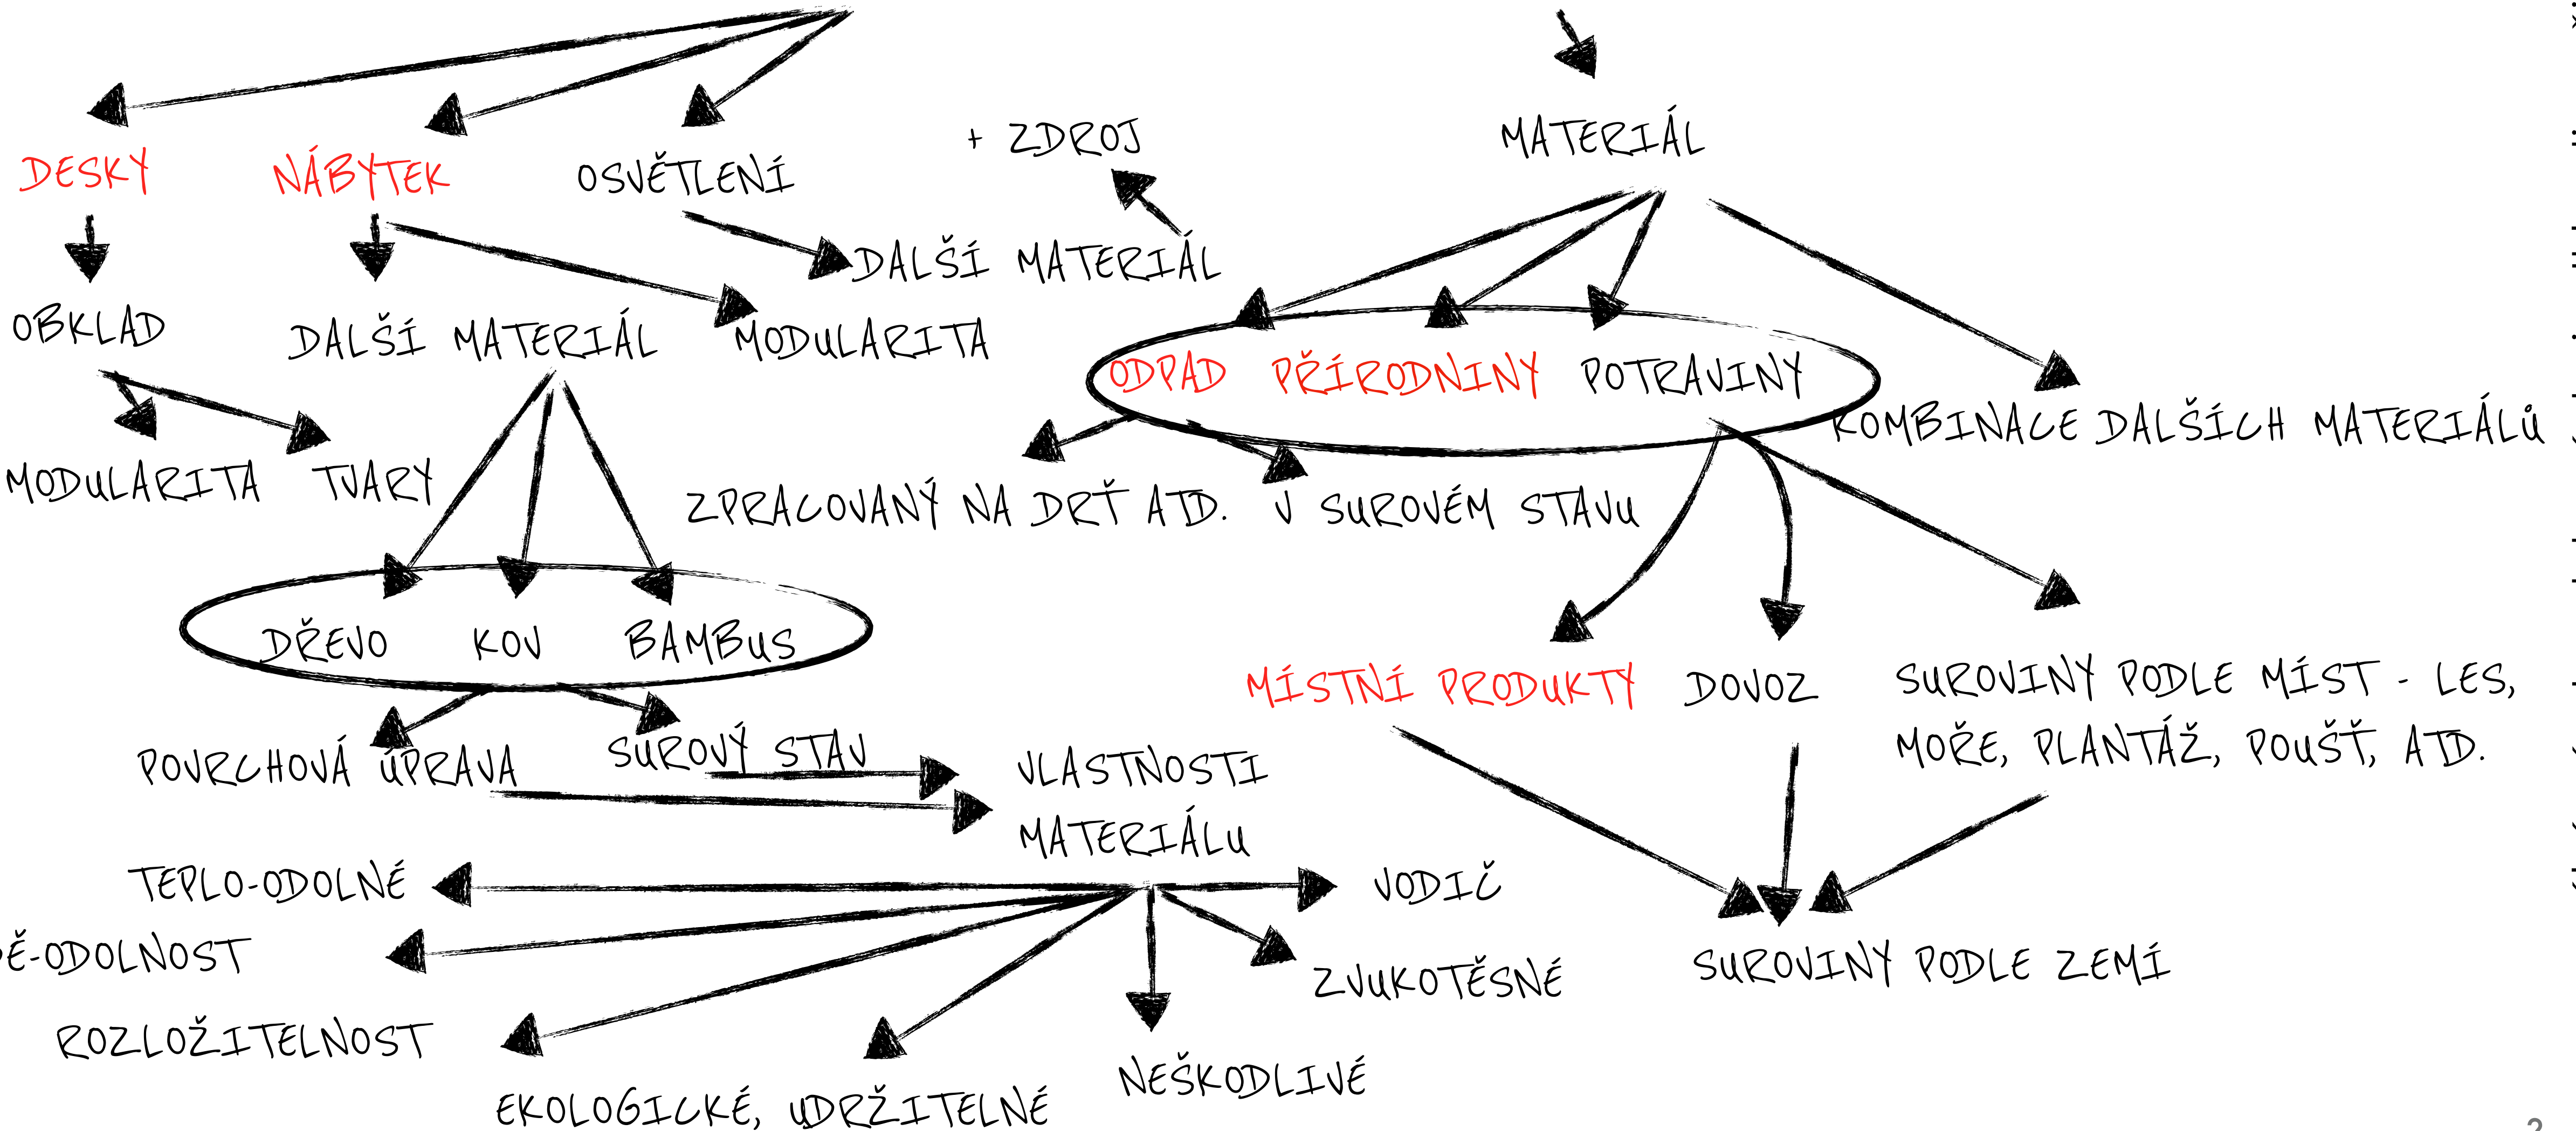

HRA - KOMPOZITNÍ MATERIÁL

MIND-MAP

HRA - MATERIÁLŮ ↔ PRODUKT VS. MATERIÁL

MATERIÁL

PLNIDLO

- PŘÍRODNINY
- ROSTLINNÝ ODPAD
- ODPAD Z DOMÁCNOSTI
- ZVÍŘECÍ CHLUPY | POPEL | UHLÍ | DŘEVĚNÉ HOBLINY, PILINY | KOREK | NERECYKLOVATELNÝ PAPIR
- ADT.

POJIDLO

- PŘÍRODNÍ LEPIDLA ROSTLINNÁ
- BIO-RESIN
- ATD.

PRVNÍ ZKOUŠKA - ČAJ, LISOVÁNÍ

ZKOUŠKY - S BIO RESINEM

SLUPKY POMELA

RŮŽE - LISTY

POUŽITÝ ČAJ

DÝŇOVÁ SEMÍNKA

RŮŽE - OKVĚTNÍ LÍSTKY

SKOŘÁPKY OŘECHŮ

ŠÍPEK

**Materiál spojený s bio
resinem + zbytková surovina.**

KOREK

ZKOUŠKY - PEČENÝ MATERIÁL S MOUKOU

SLUPKY POMELA

RŮŽE - LISTY

POUŽITÝ ČAJ

DÝŇOVÁ SEMÍNKA

RŮŽE - OKVĚTNÍ LÍSTKY

SKOŘÁPKY OŘECHŮ

ŠÍPEK

Pečený materiál - rostlinné lepidlo, mouka, zbytková surovina.

KOREK

ZKOUŠKY - S BIO RESINEM