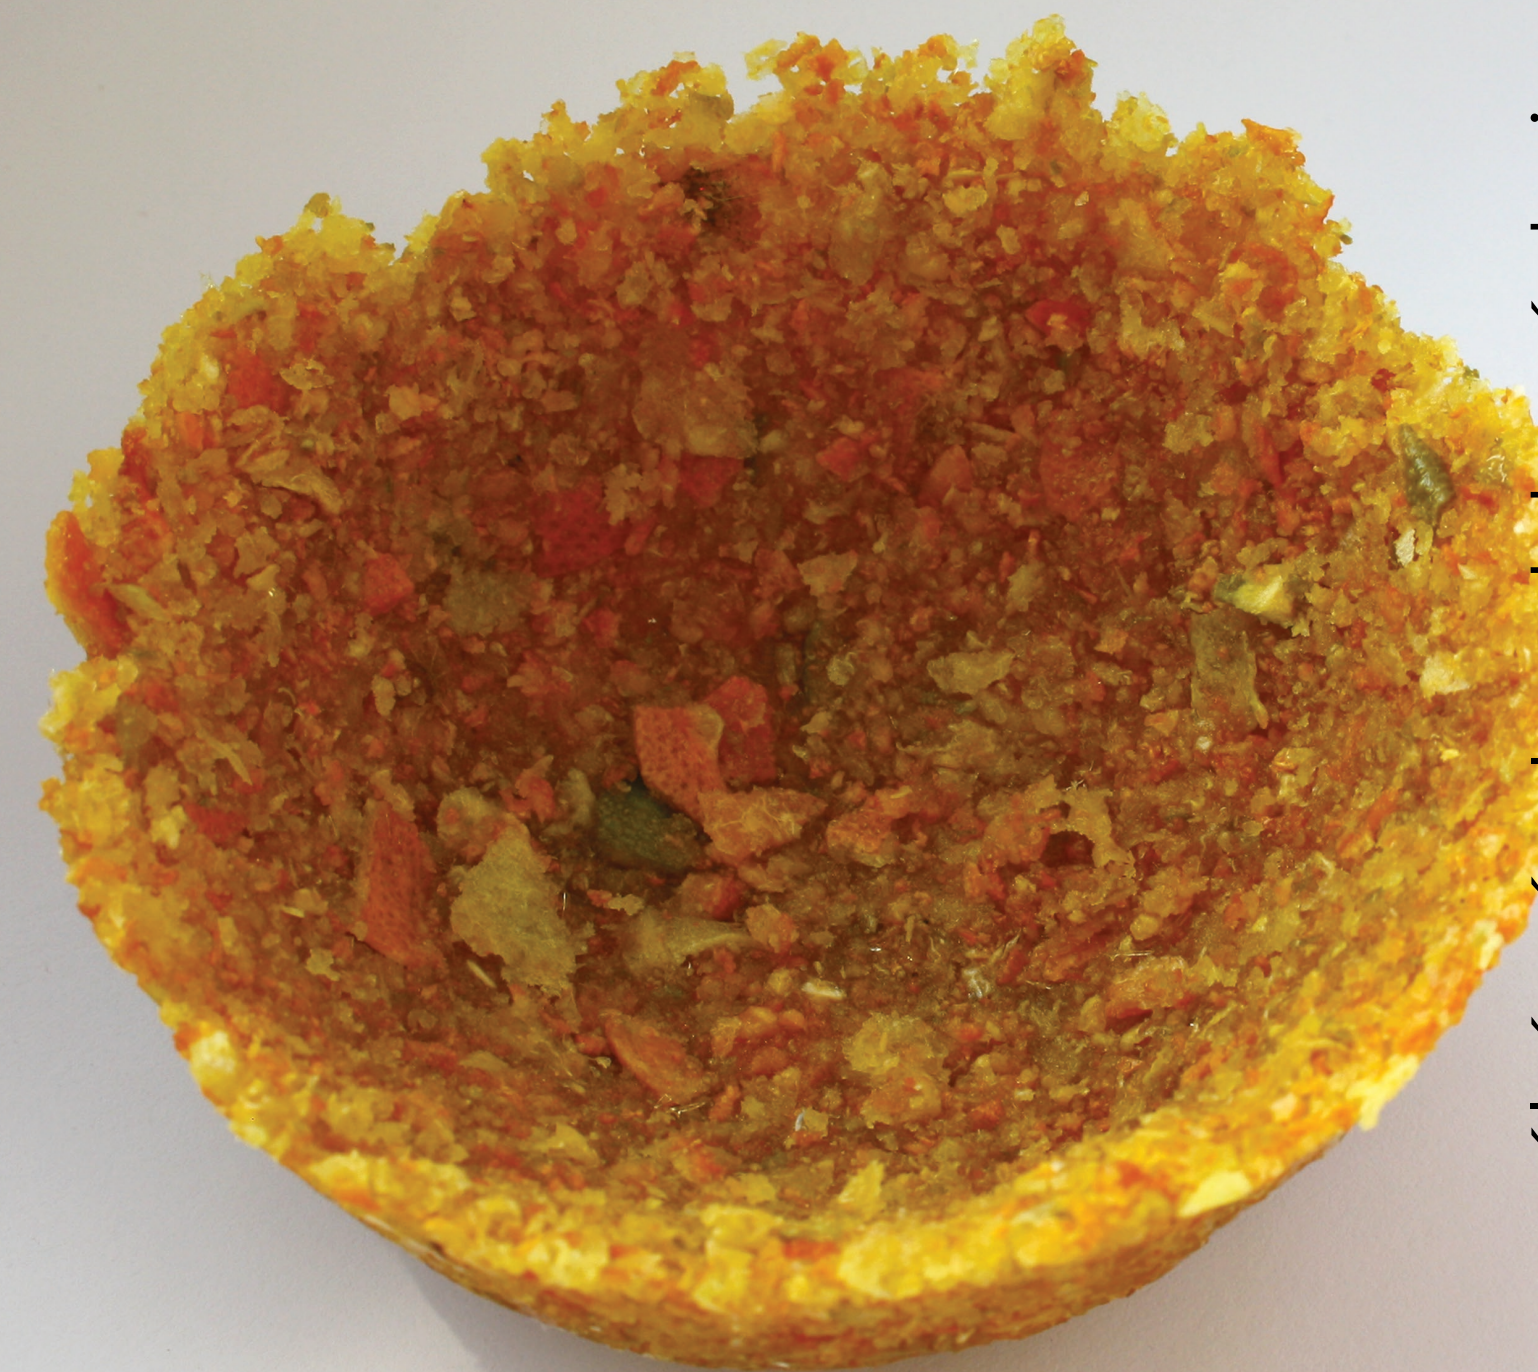

ORGANICKÝ TVAR