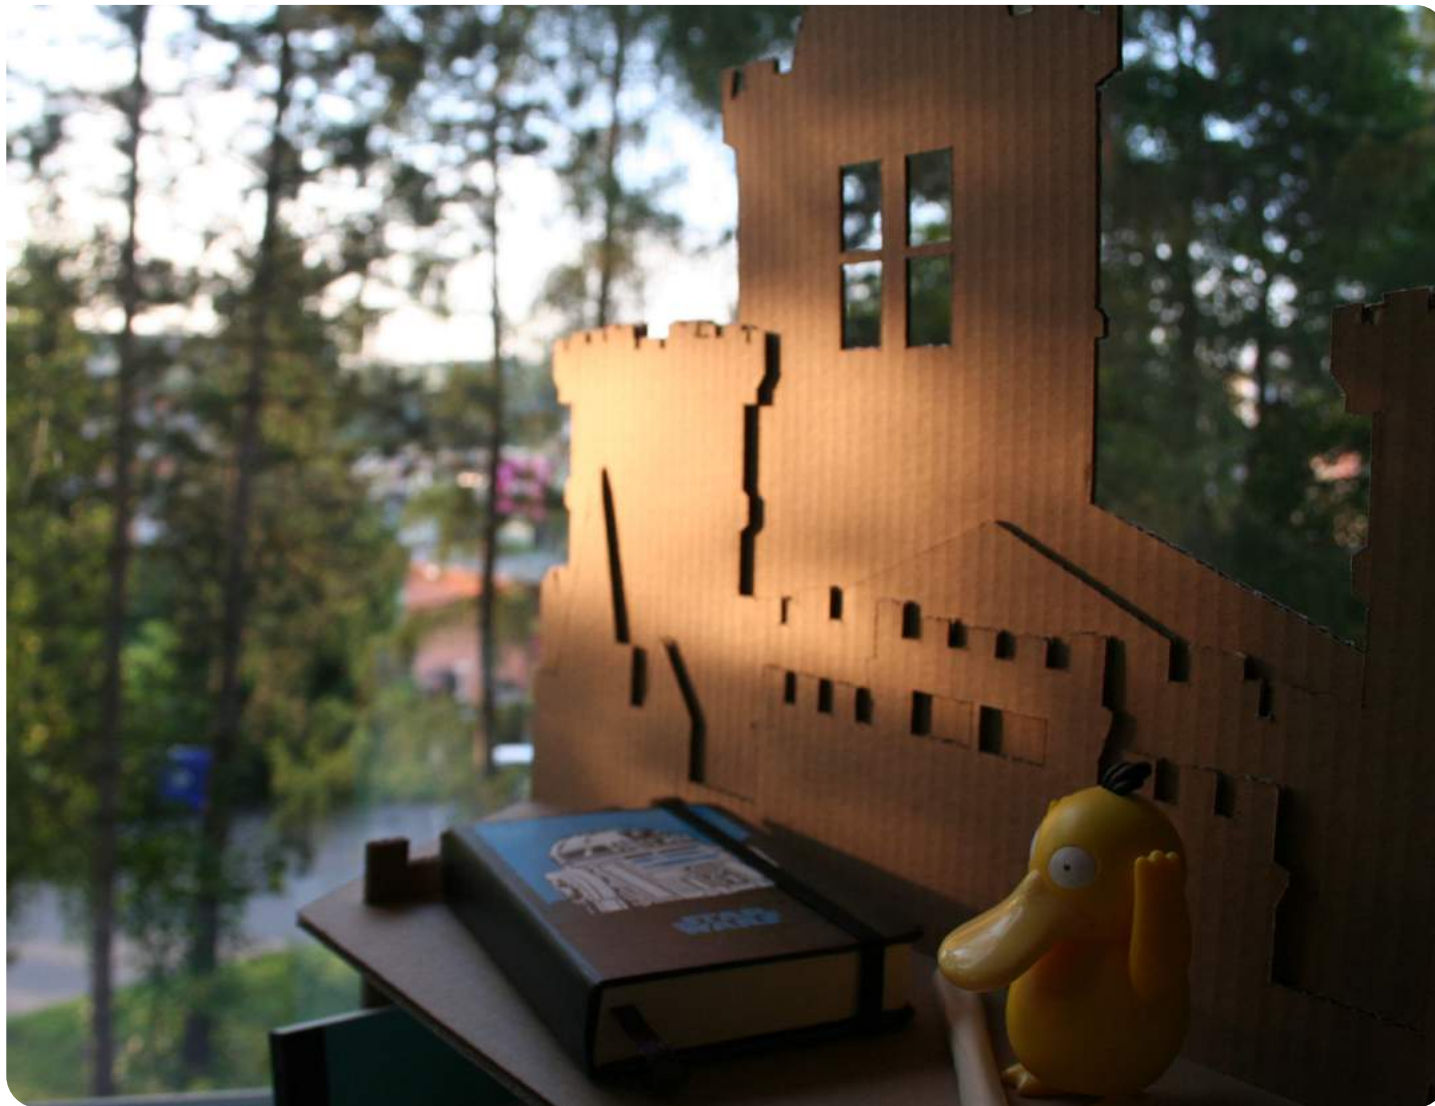

Multifunkční polička do dětského pokoje. Může se použít jak na hračky a knihy, tak jako součást hracího prostředí dítěte nebo domeček pro panenky.

Materiály

Lepenka:

třívrstvá (3 mm)

pětivrstvá (4 mm)

Síť

Polička se skládá z 11 dílů.