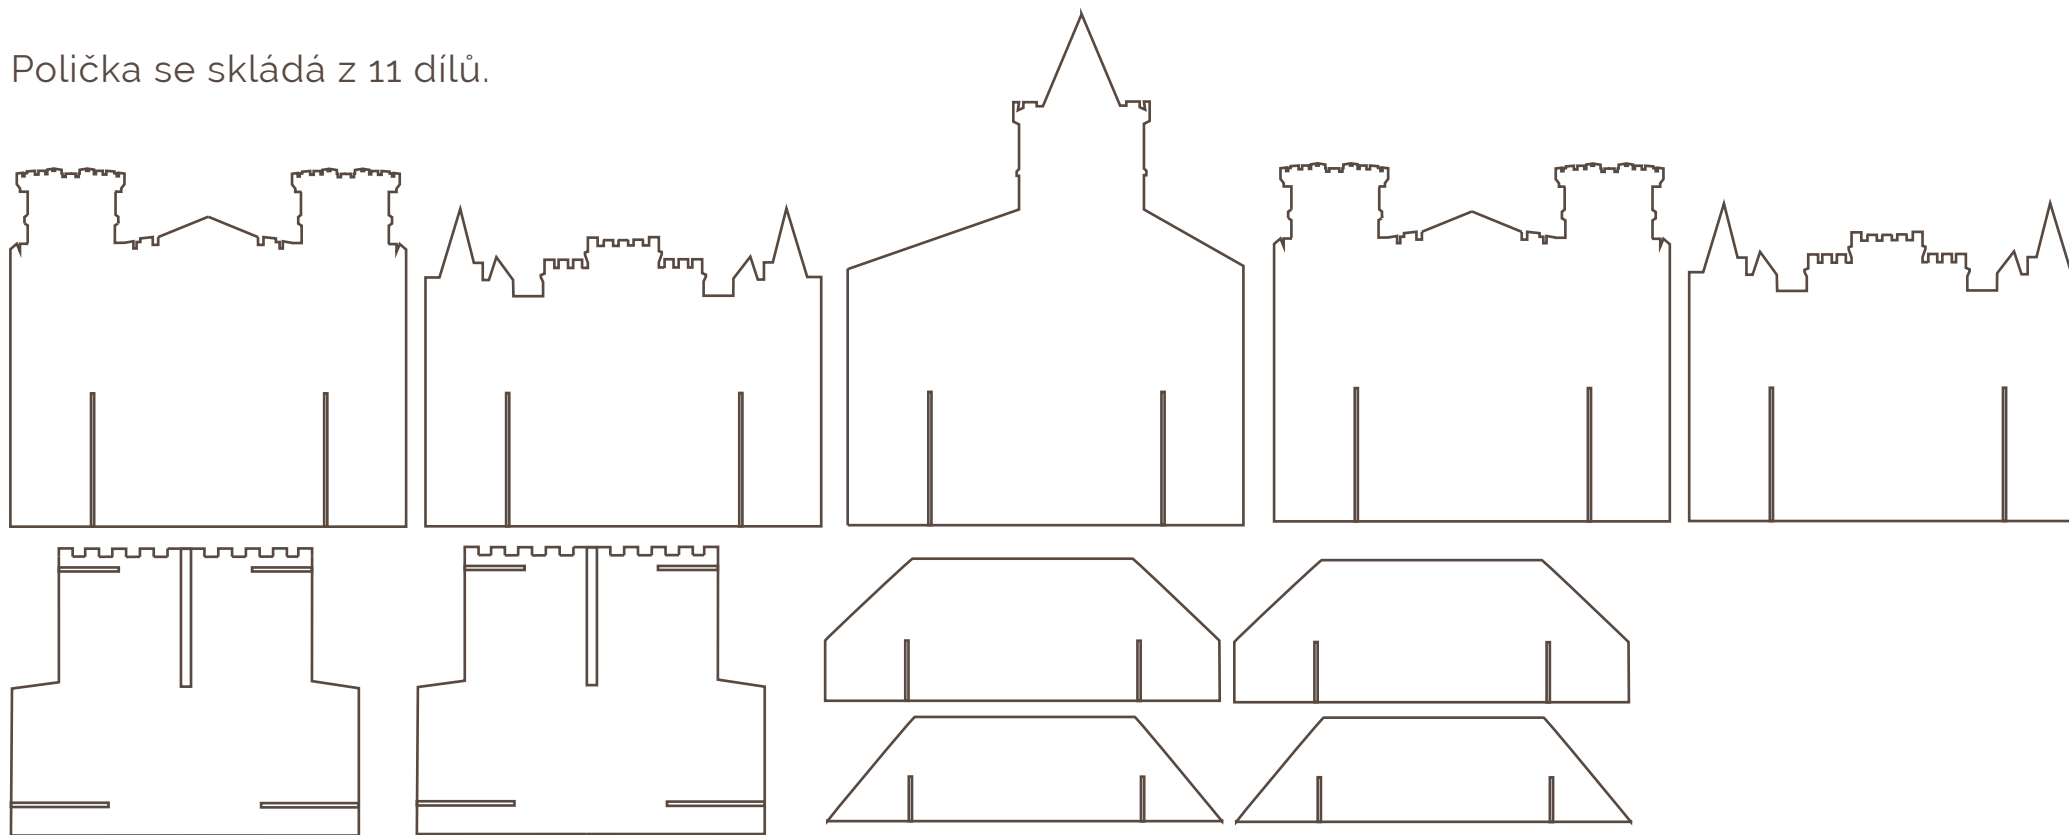

Multifunkční polička do dětského pokoje. Může se použít jak na hračky a knihy, tak jako součást hracího prostředí dítěte nebo domeček pro panenky.

Materiály

Lepenka:

třívrstvá (3 mm)

pětivrstvá (4 mm)

Síť

Polička se skládá z 11 dílů.

Rozměry

450 mm

650 mm

400 mm

500 mm

280 mm

350 mm

280 mm