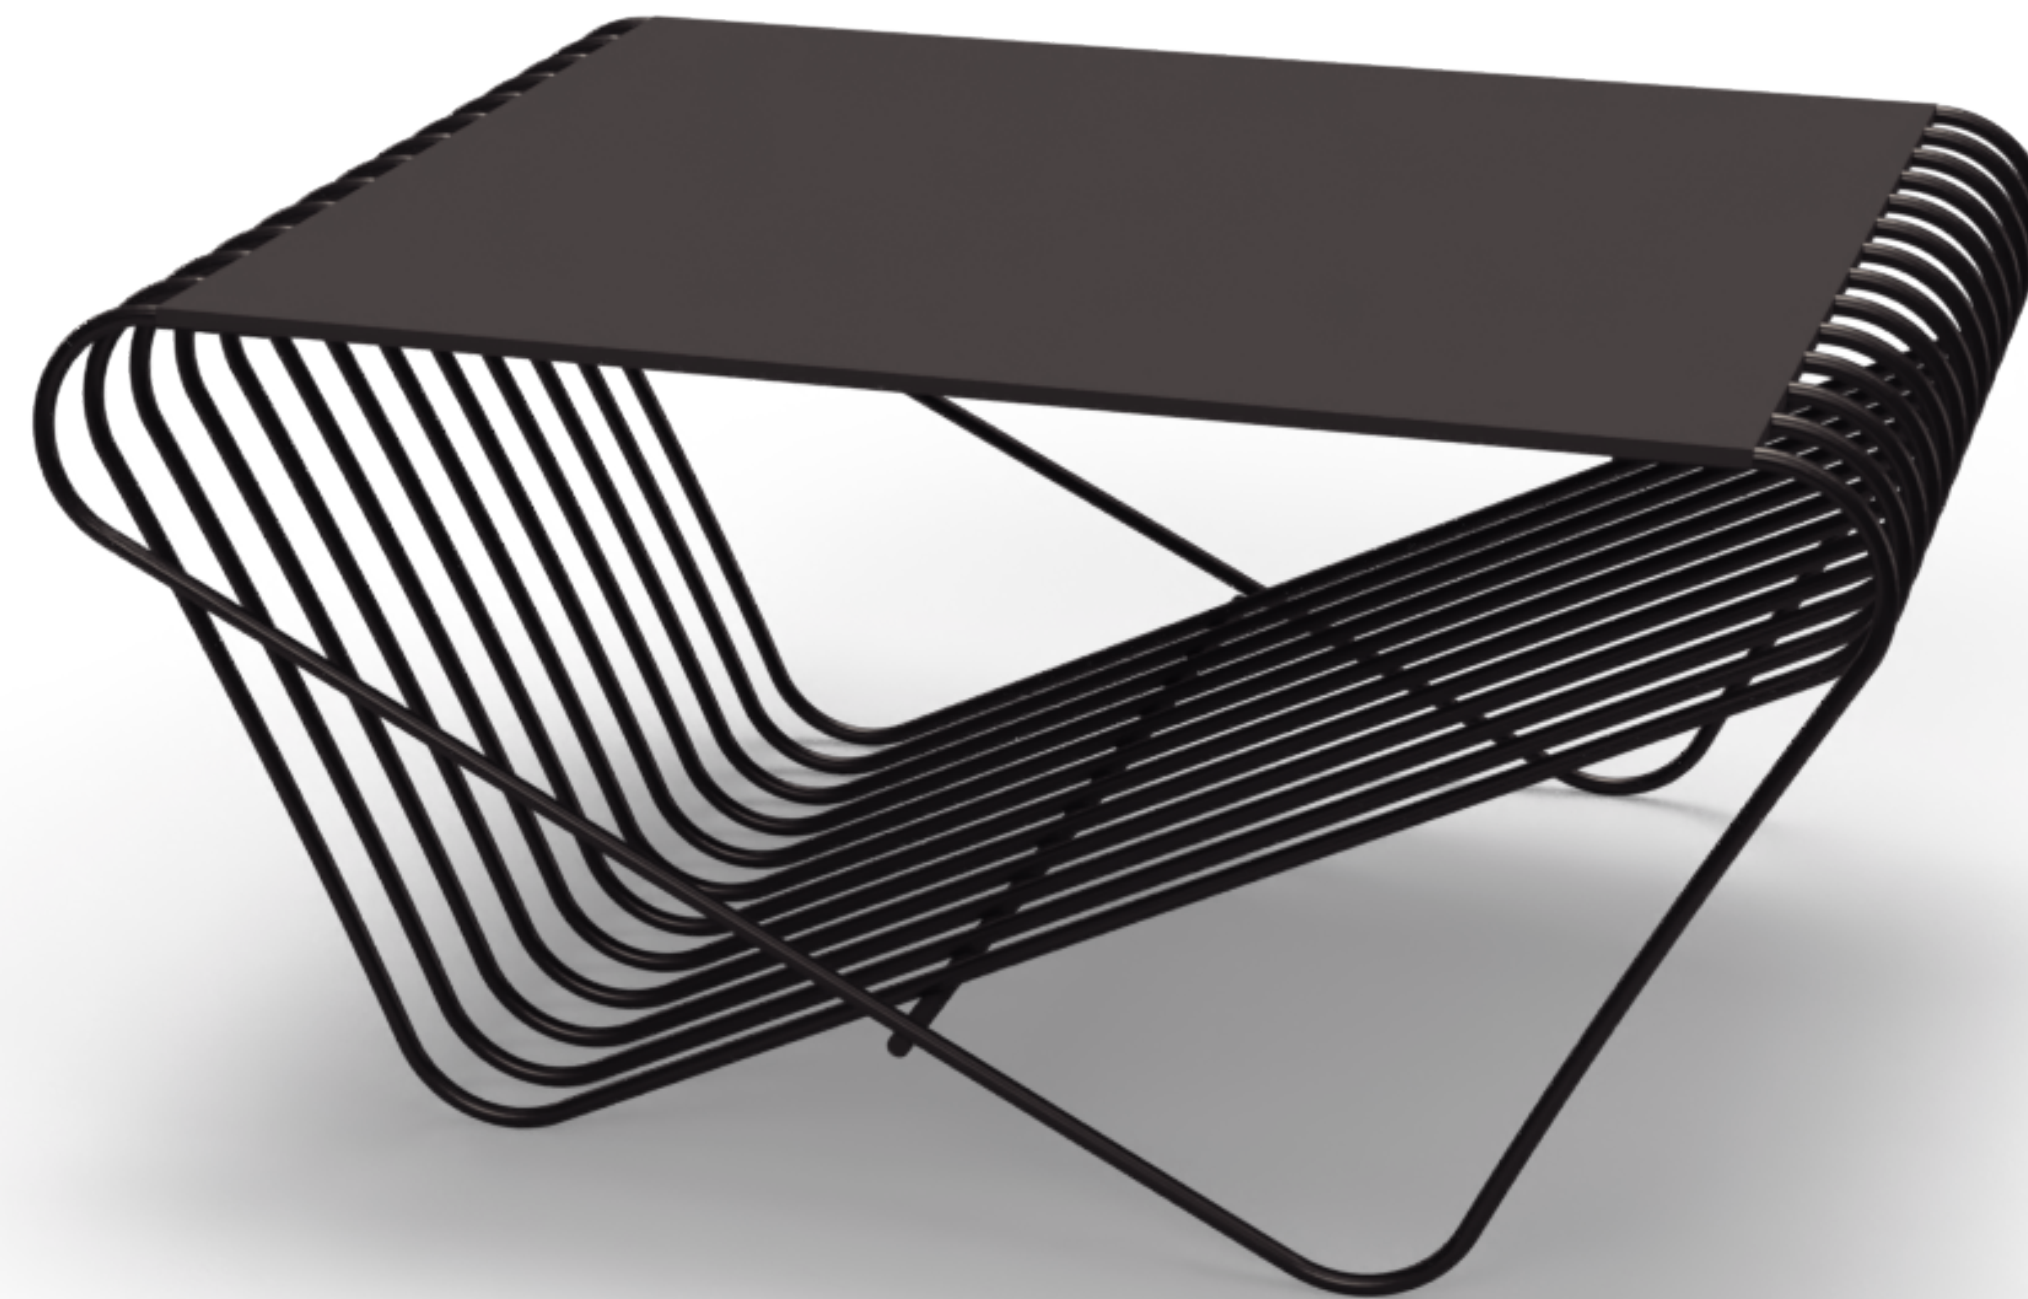

Informácie

stolík

a rozmery

V 290 mm, Š 530 mm, D 600 mm

Počety:

1 totožný tvar 14-krát opakovaný
totožný tvar s tvarom operadla kresla.