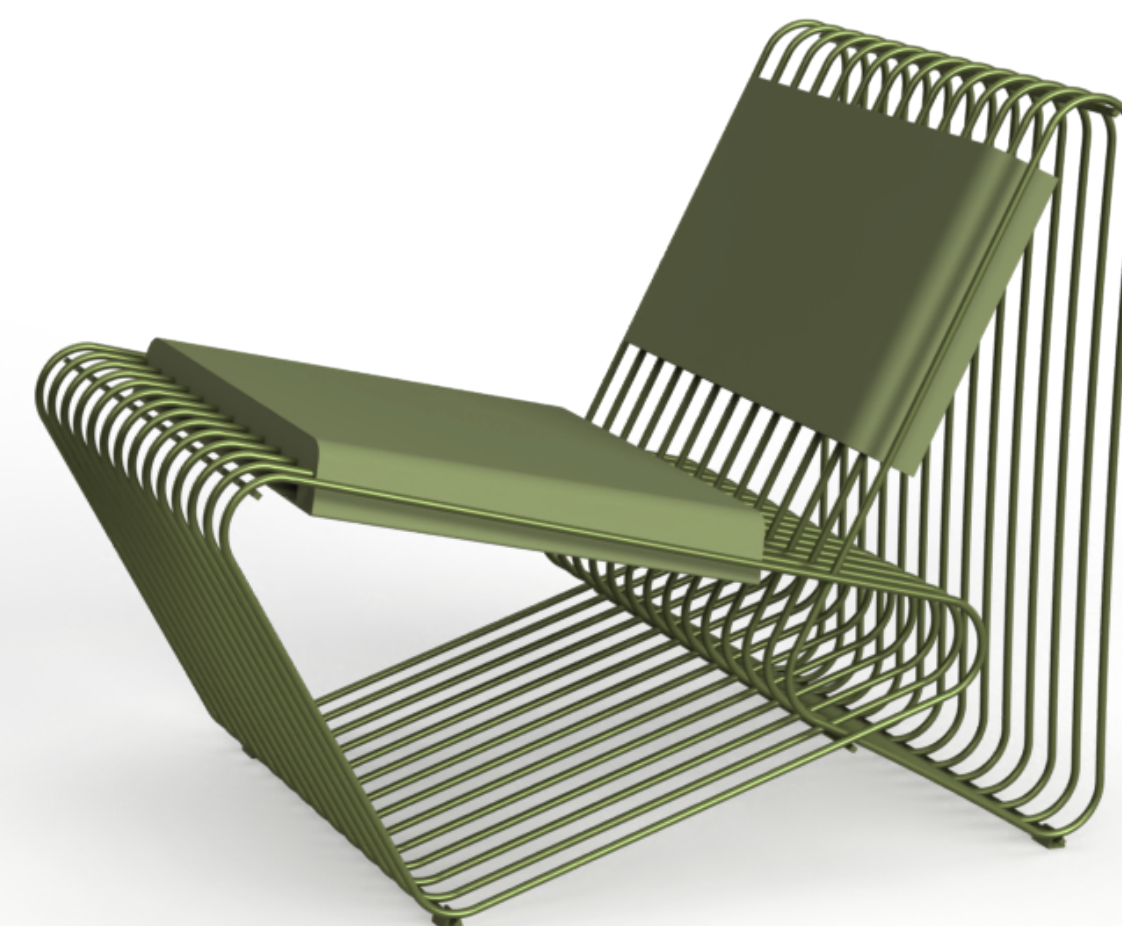

Doplnkové

zmäkčovadlá

pre väčšie pohodlie

Zmäkčovadlá navrhnuté ako doplnok setu. Svojou prítomnosťou setu, ale hlavne kreslu pomáhajú zvyšovať úroveň **pohodlnosti** a takisto dokážu silno podporiť aj jeho **estetickú** stránku.

Každý človek je iný, každý má iné potreby, preto je zmäkčovadlo navrhnuté zvlášť na **sedáciu** a zvlášť na **opierkovú** časť. Svojou výplňou a návlekom **sú prispôsobené** podmienkam interiéru a aj exteriéru.