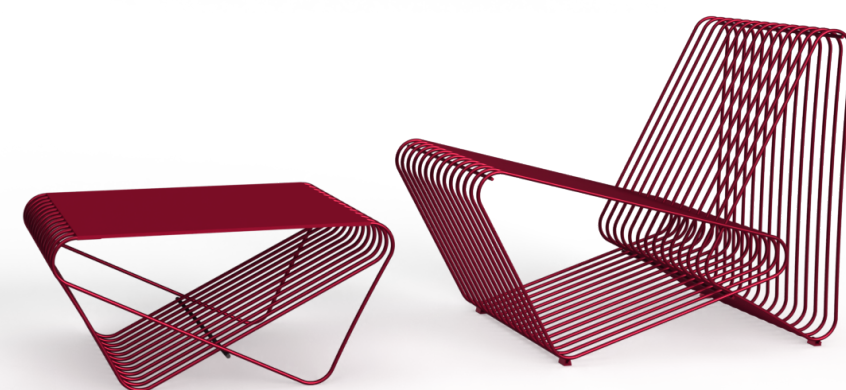

doporučaná

farebnosť

setu

V samotnom **základe** je pre set kresla a stolíku odporúčaných celkom **šesť** rôznych farieb ktoré sú vybraté zo vzorníku RAL. Povrchová úprava **komaxitom** zabezpečuje vysokú odolnosť.

Farebnosť je faktor, ktorý buduje hlavne **estetickú stránku** setu. Dokáže byť však nápomocný pri prispôbovaní priestoru, v ktorom bude set primárne umiestňovaný.