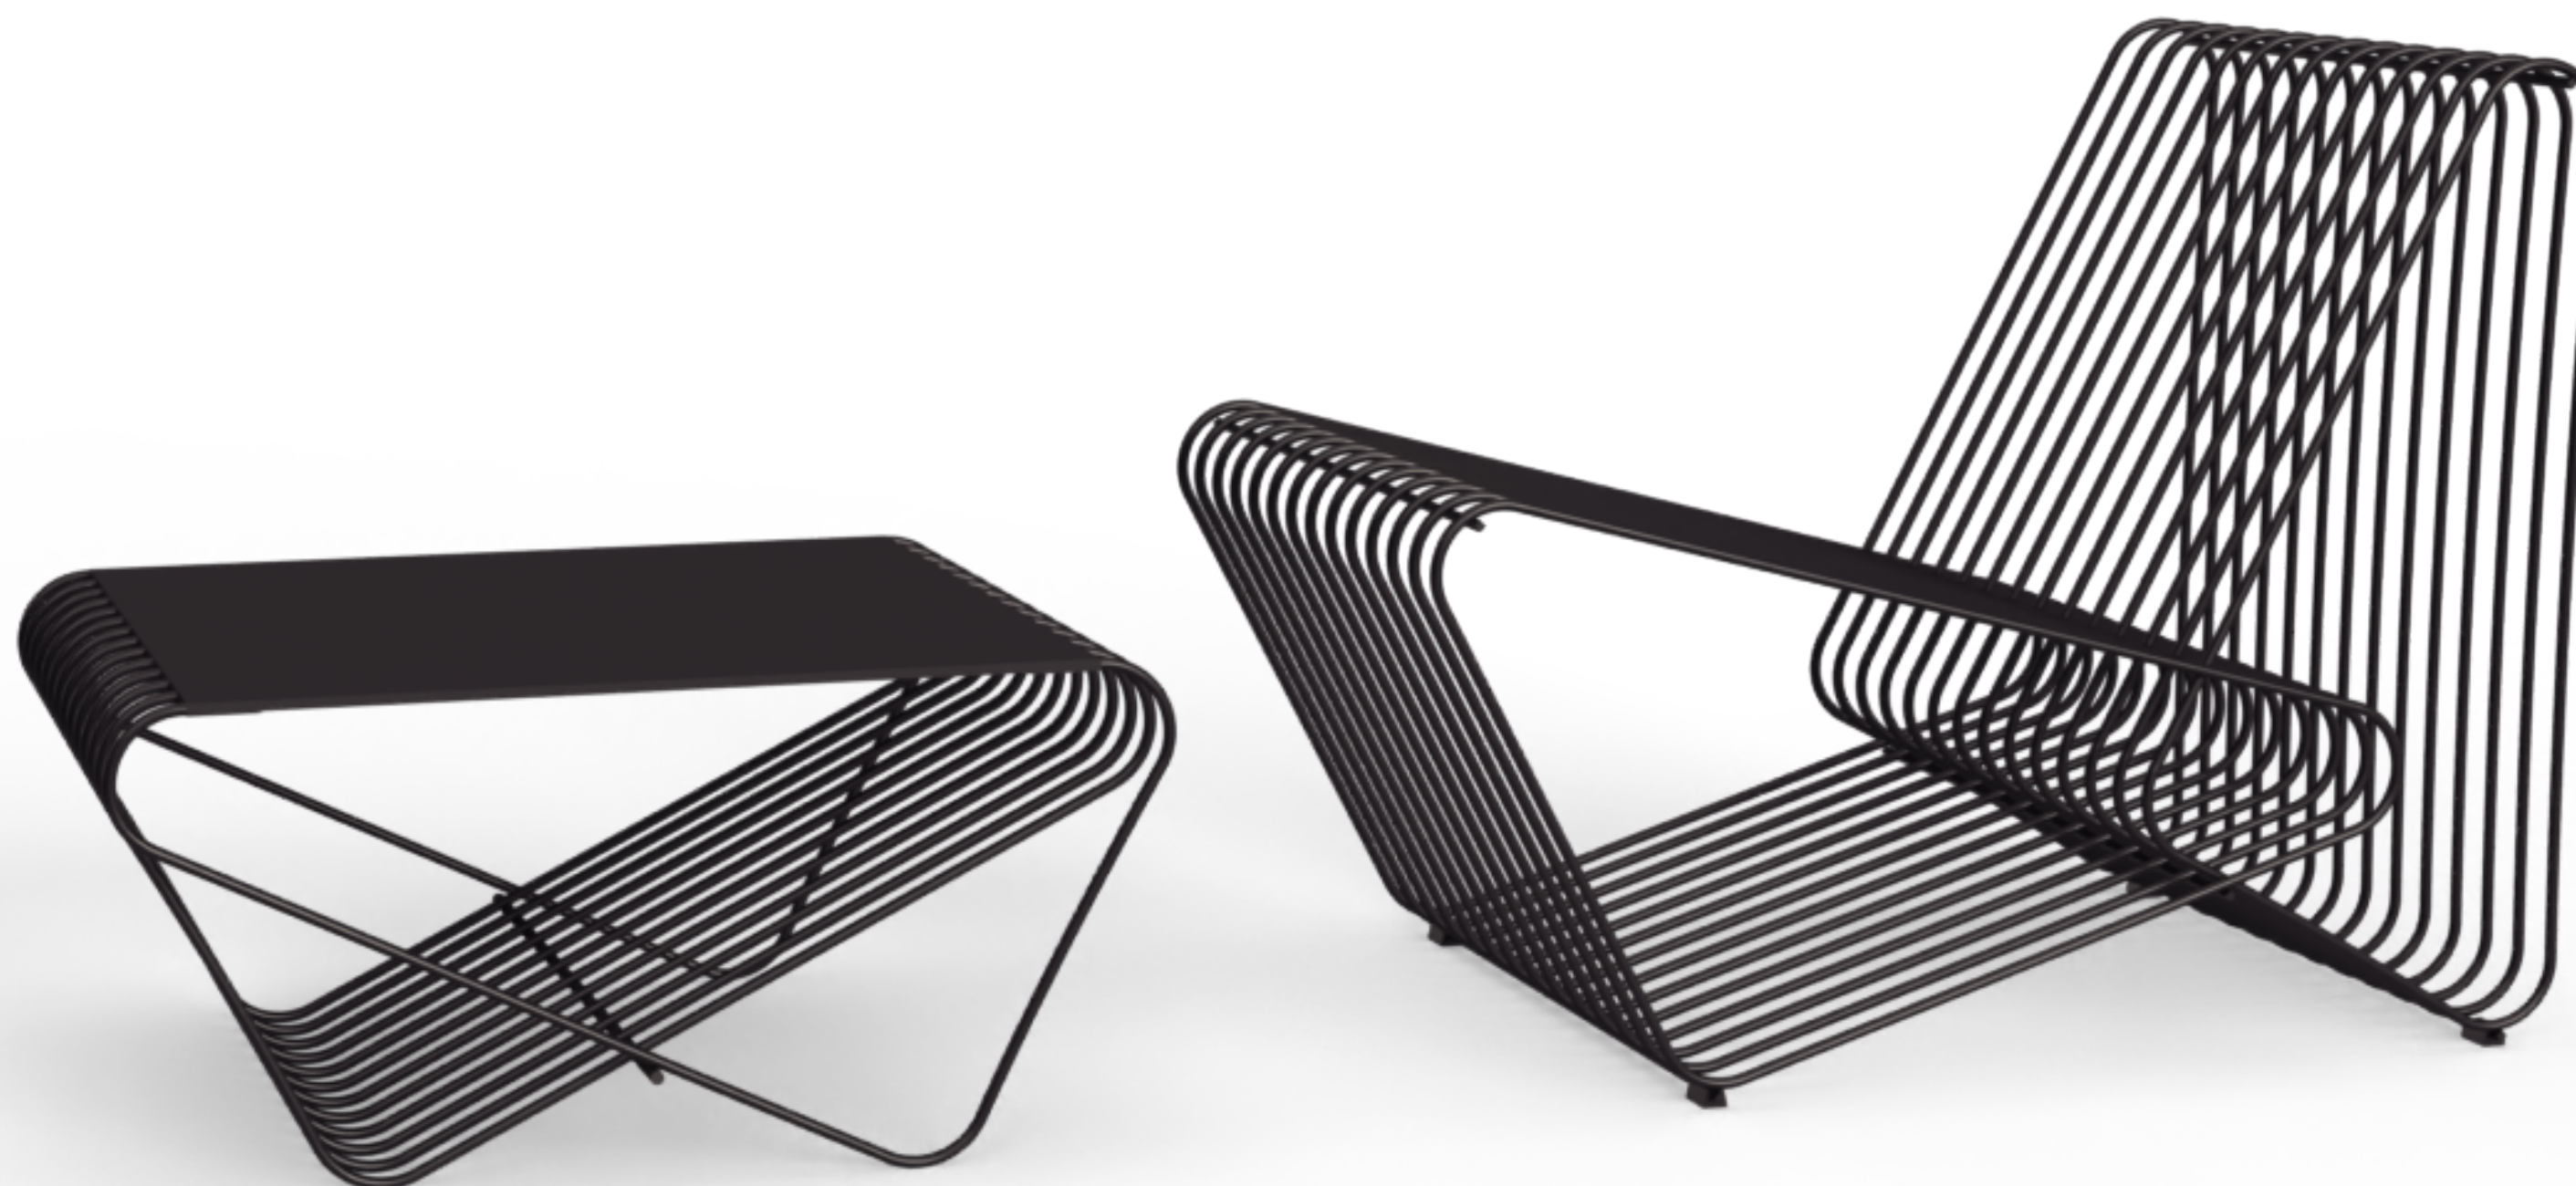

Modulárny

set

nábytku

Wam je svojím designom neobyčajný set modulárneho nábytku pozostávajúceho z **kresla a stolíku**, ktoré sa svojimi tvarmi vzájomne dopĺňajú a prepájajú. Základ kresla spočíva v **dvoch rozličných**

tvaroch, ktoré **vrstvením** vytvárajú unikátny priestor na sedenie a relaxáciu. Jedno kreslo tvorí 14 rovnakých **tvarov operadla** a 14 rovnakých **tvarov sedadla**. Stolík tvorí 14 totožných tvarov operadla.