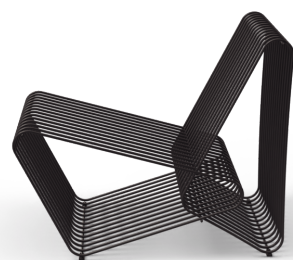

Informácie

kreslo

a rozmery

V 600 mm, Š 530 mm, D 600 mm