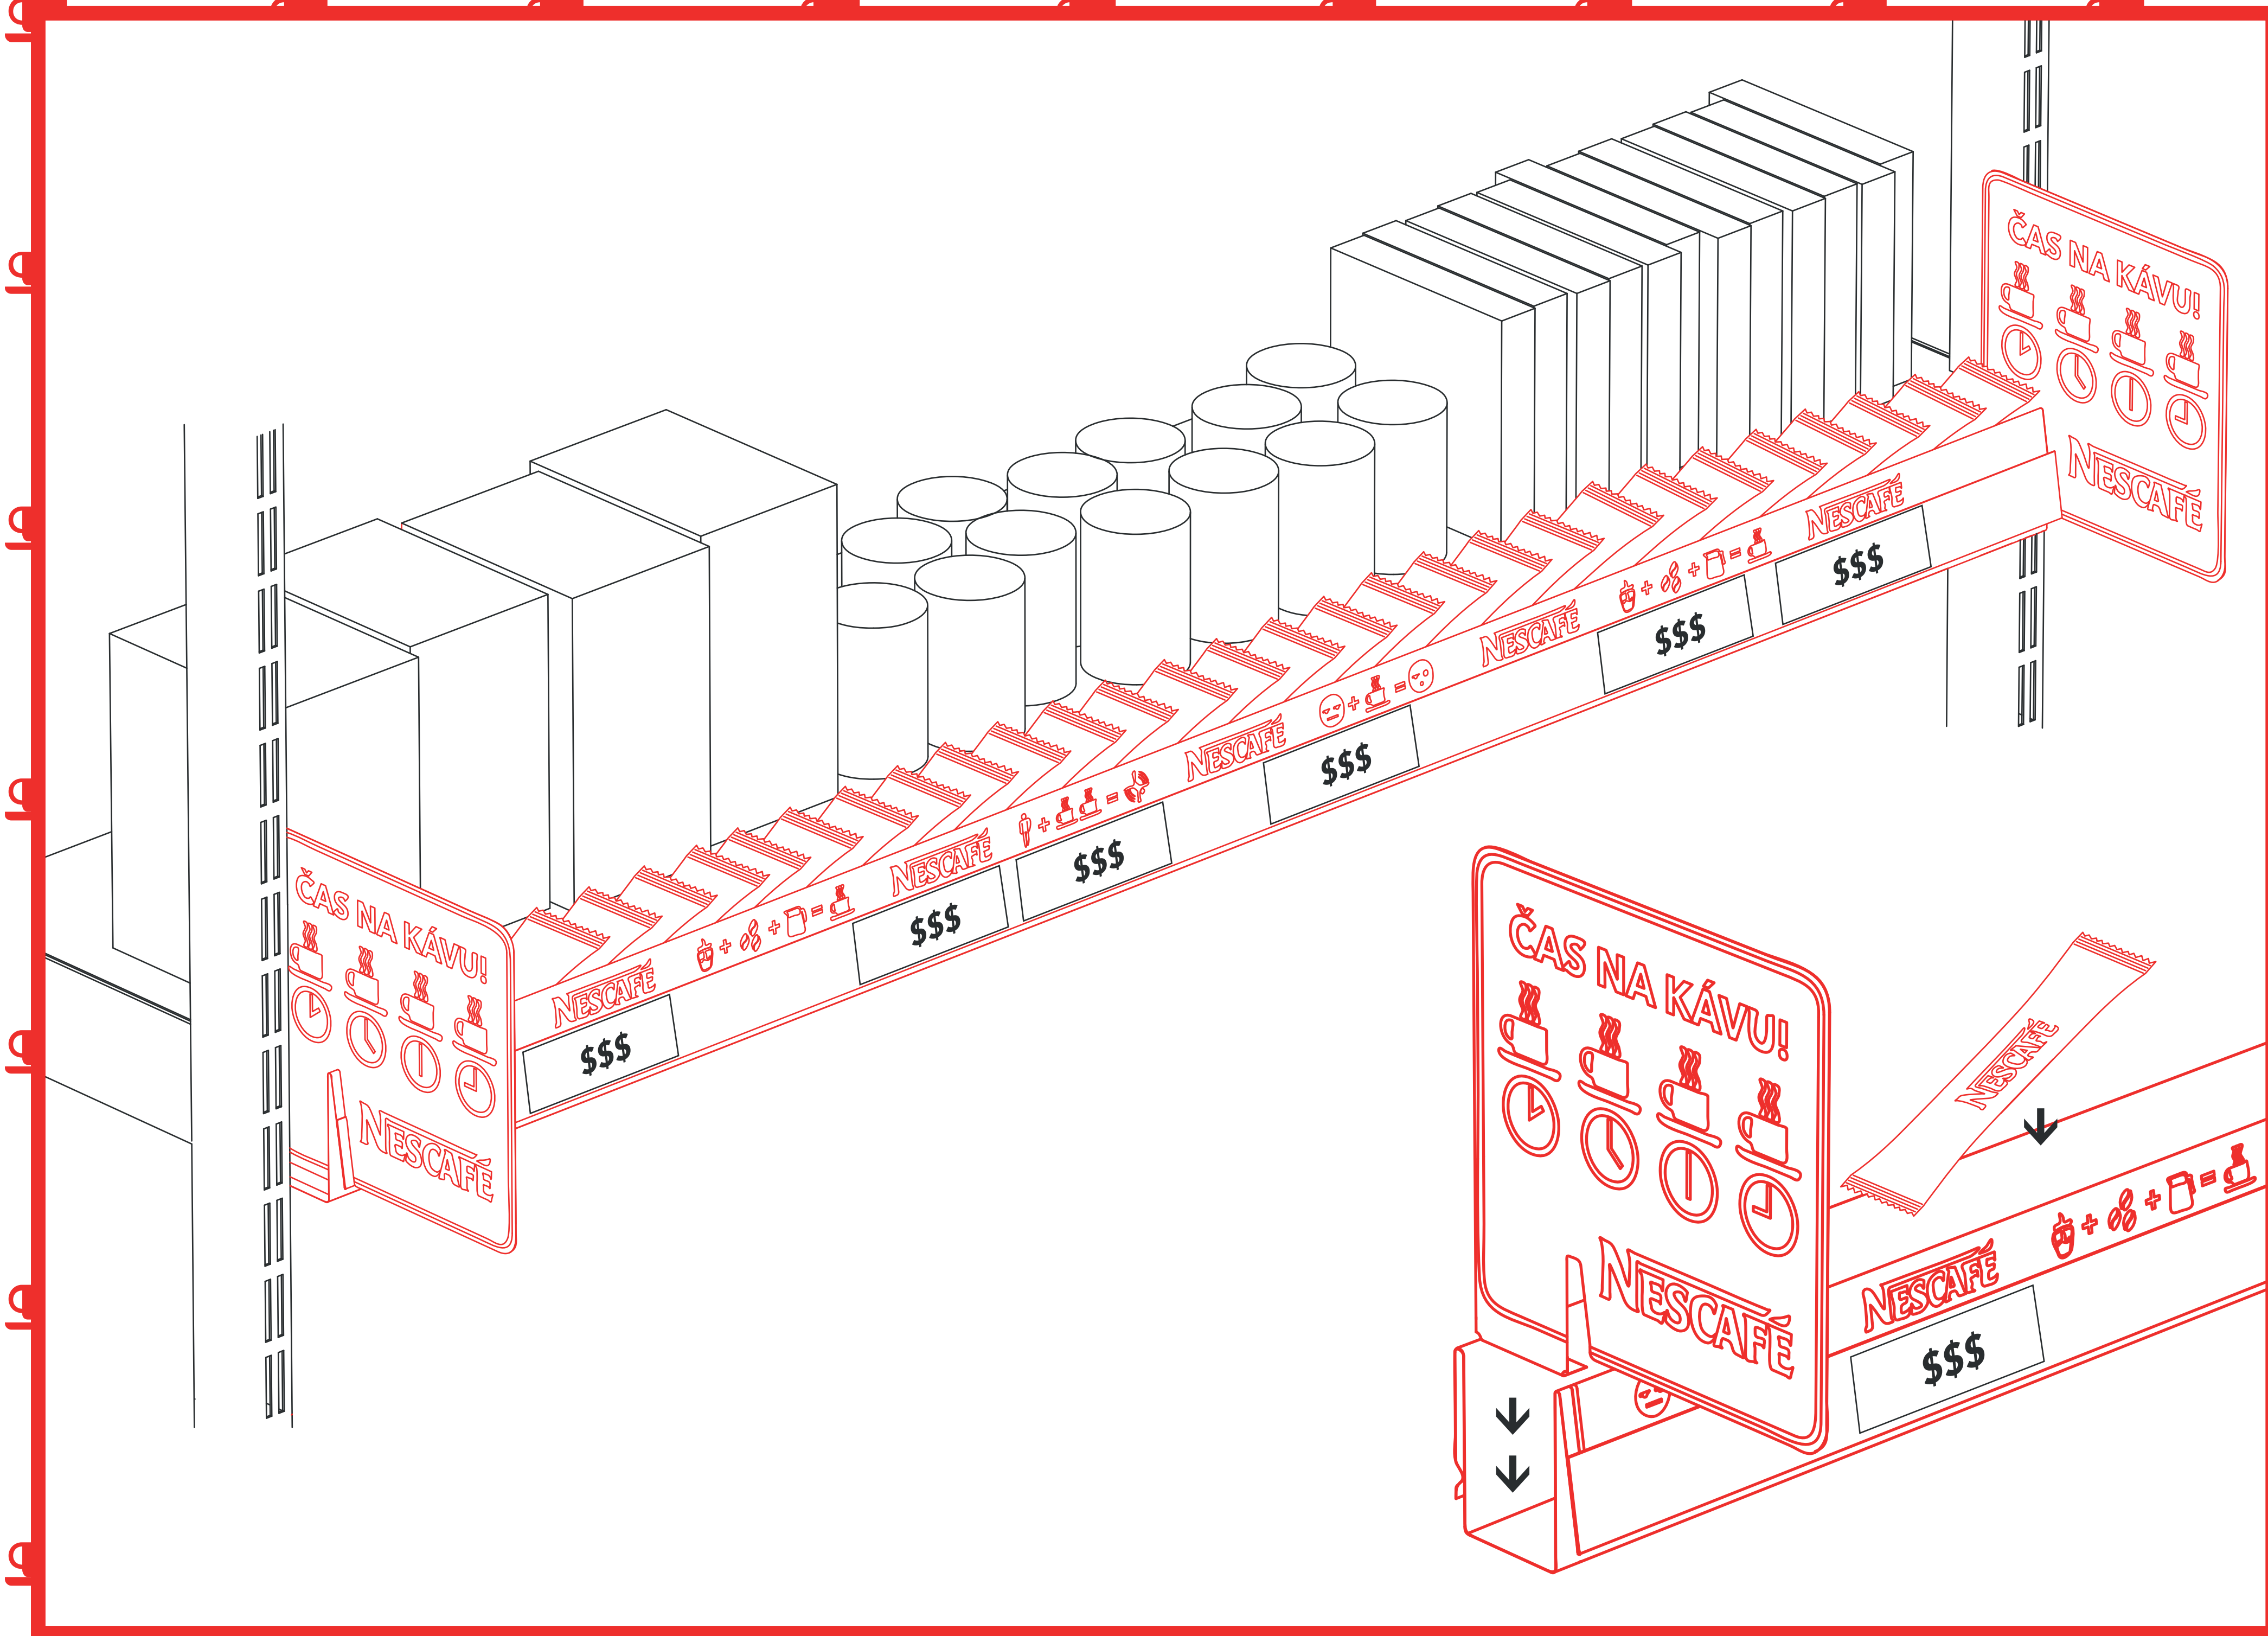

NÁVRH PARAZITNÍHO PRODEJNÍHO STOJANU PRO SPOLEČNOST NESCAFÉ

ČAS NA KÁVU!

NESCAFÉ

- lišta s cenovkami je místo kam se dívá každý
- grafika inspiruje k nahodilému nákupu
- moderní informativní stylizace zaměřená na mladší zákazníky
- vychází ze stávajících lišt a je jej možné zavěsit na stejná místa
- délka podle prostoru/potřeby
- materiál: lisovaný polypropylenový profil (červený/čirý)