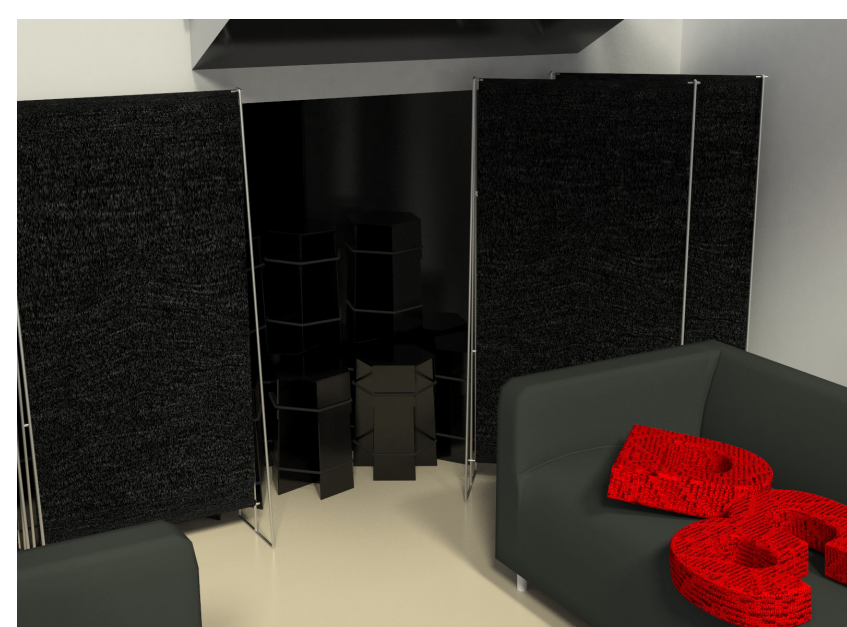

# INTERIÉR VESTIBULU BUDOVY U16

**3** paravan/stojan - použitý materiál (ocelová kulatina + lanko) navazuje na styl ostatního vybavení budovy U16

nízkonákladové rychloskládací plastové stoličky k dispozici pod schody pro větší počet lidí při přednáškách

**2** variabilní nástěnka jednoduché ocelové konstrukce pro:  
a) informace typu: přednášky, workshopy, akce, vernisáže  
b) na prezentaci studentských (nejen školních) prací mezi ateliéry