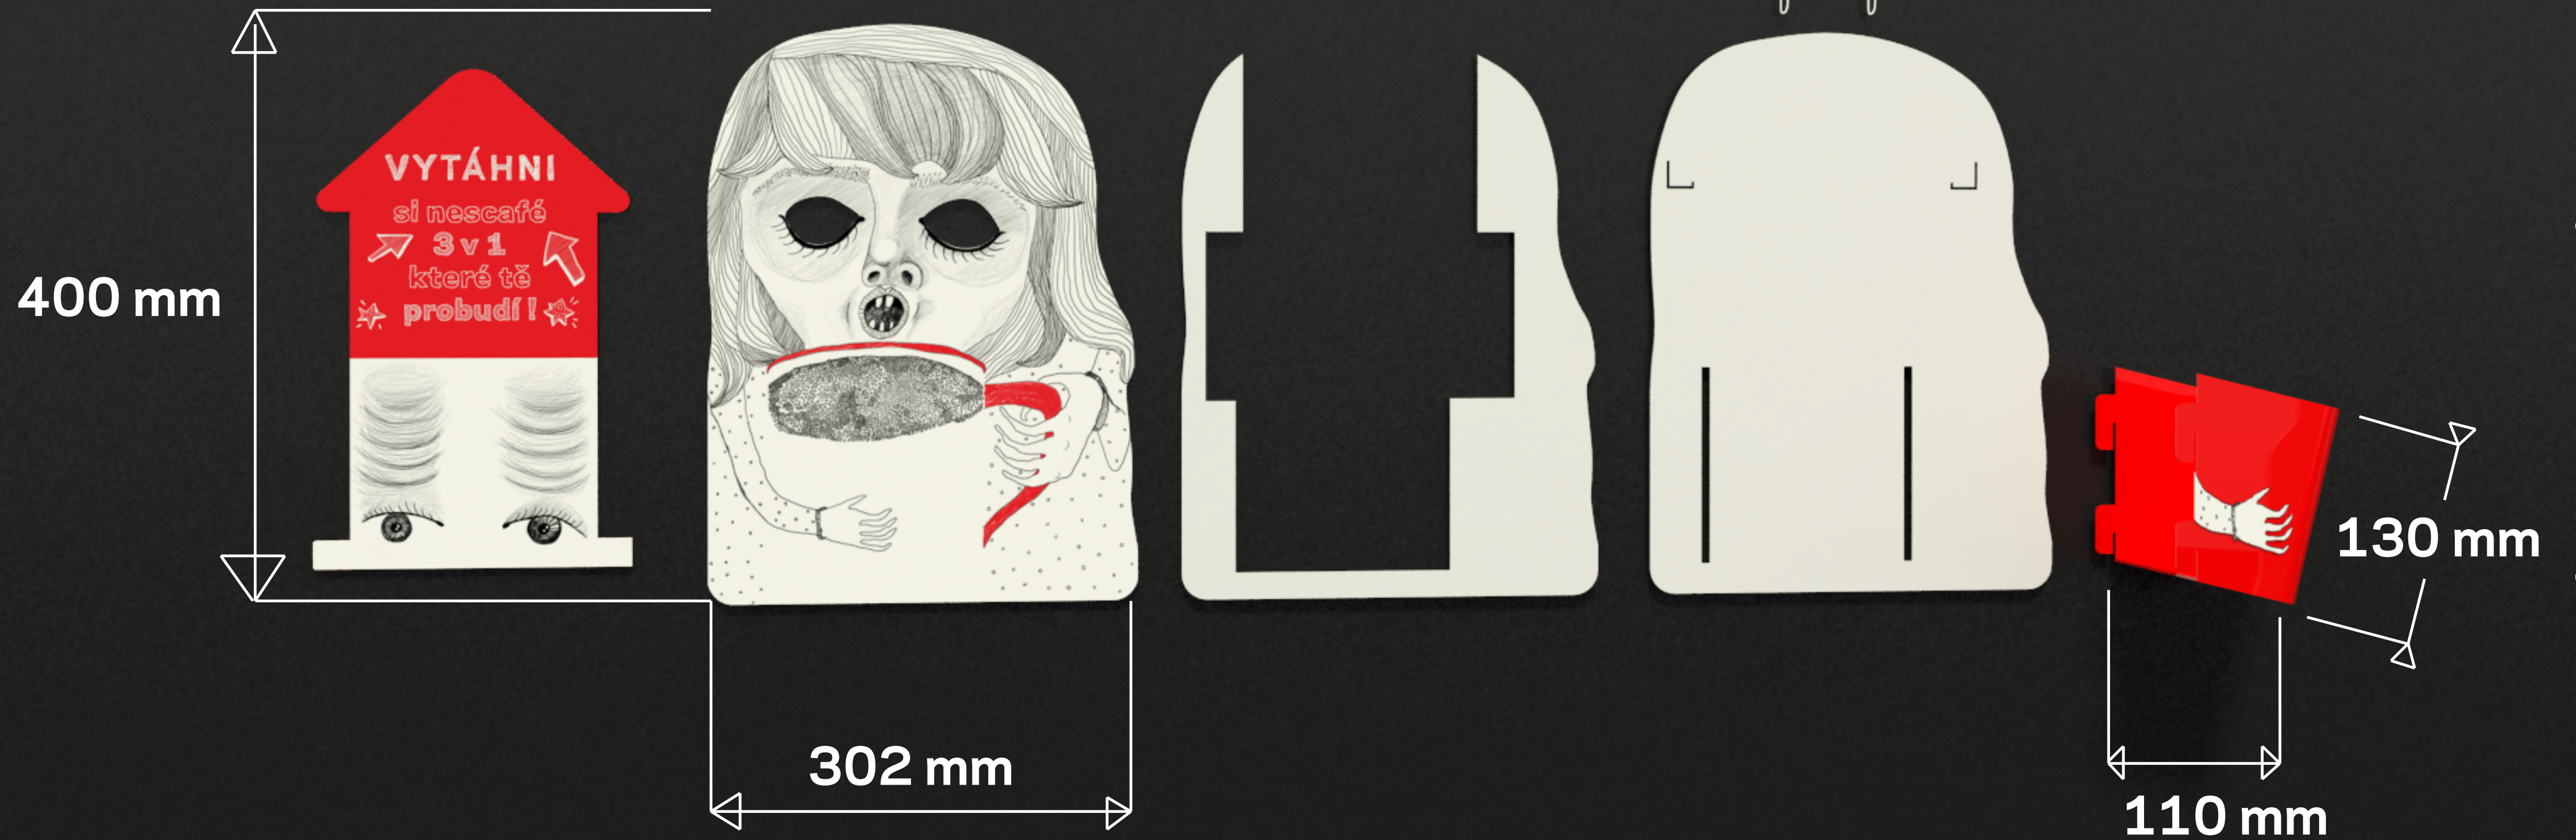

POPAI 2014

NESCAFÉ

PARAZITNÍ STOJAN PRO NESCAFÉ 3 v 1

- interaktivní
- kreslený
- jednoduchý systém

STOJAN VSÁZÍ NA ZÁKAZNÍKOVU ZVĚDAVOST A VYBÍZÍ K ČINNOSTI

ZAREAGUJE-LI ZÁKAZNÍK TAK
ZÁHY ZJISTÍ, ŽE NESCAFÉ 3 v 1
JEJ EFEKTIVNĚ PROBUDÍ!

ROZMĚRY + POČET DÍLŮ

MATERIÁL

- 2 mm HPS deska potisknutá autorskou kresbou
- ocelová kulatina na háčky

KAPACITA

- rozměry nádoby jsou přibližné jako od tzv. displejky
- vejde se cca 30 sáčků kávy

DETAIL HÁČKŮ A PŘICHYCENÍ NÁDOBKY K HLAVNÍ DESCE