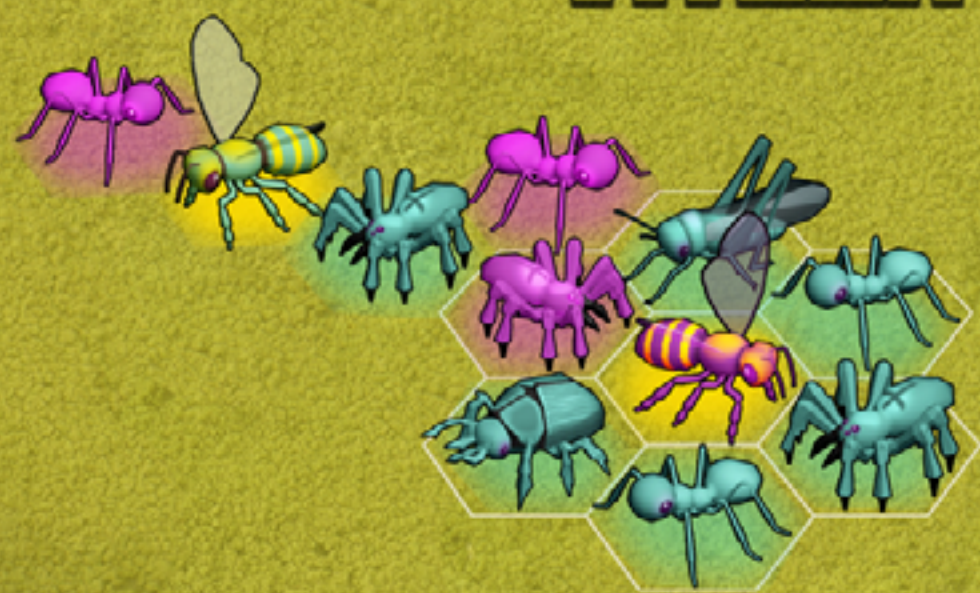

Hra

Nejmłodší hráč začíná tím, že nasadí jeden svůj kámen na hrací

10:10 AM   

SAMSUNG

Hra

Nejmłodší hráč začíná tím, že nasadí jeden svůj kámen na hrací plochu. Poté jeho protihráč nasadí jeden svůj kámen tak, že se **oba kameny dotýkají**. Oba hráči se navzájem střídají.

10:10 AM   

SAMSUNG

10:10 AM   

SAMSUNG

10:10 AM   

SAMSUNG

10:10 AM   

SAMSUNG

MODRÁ
VÍTĚZÍ!

menu

10:10 AM   

SAMSUNG