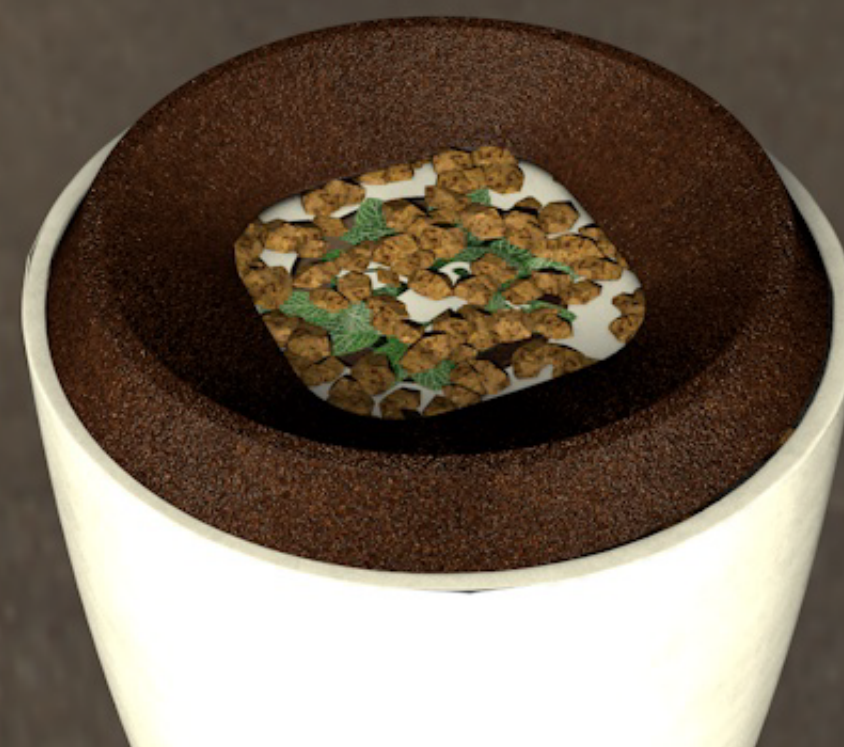

1. etiketu položíme do květináče
2. udržujeme ji vlhkou po dobu 2–3 týdnů
3. papír se rozloží a semena vyklíčí