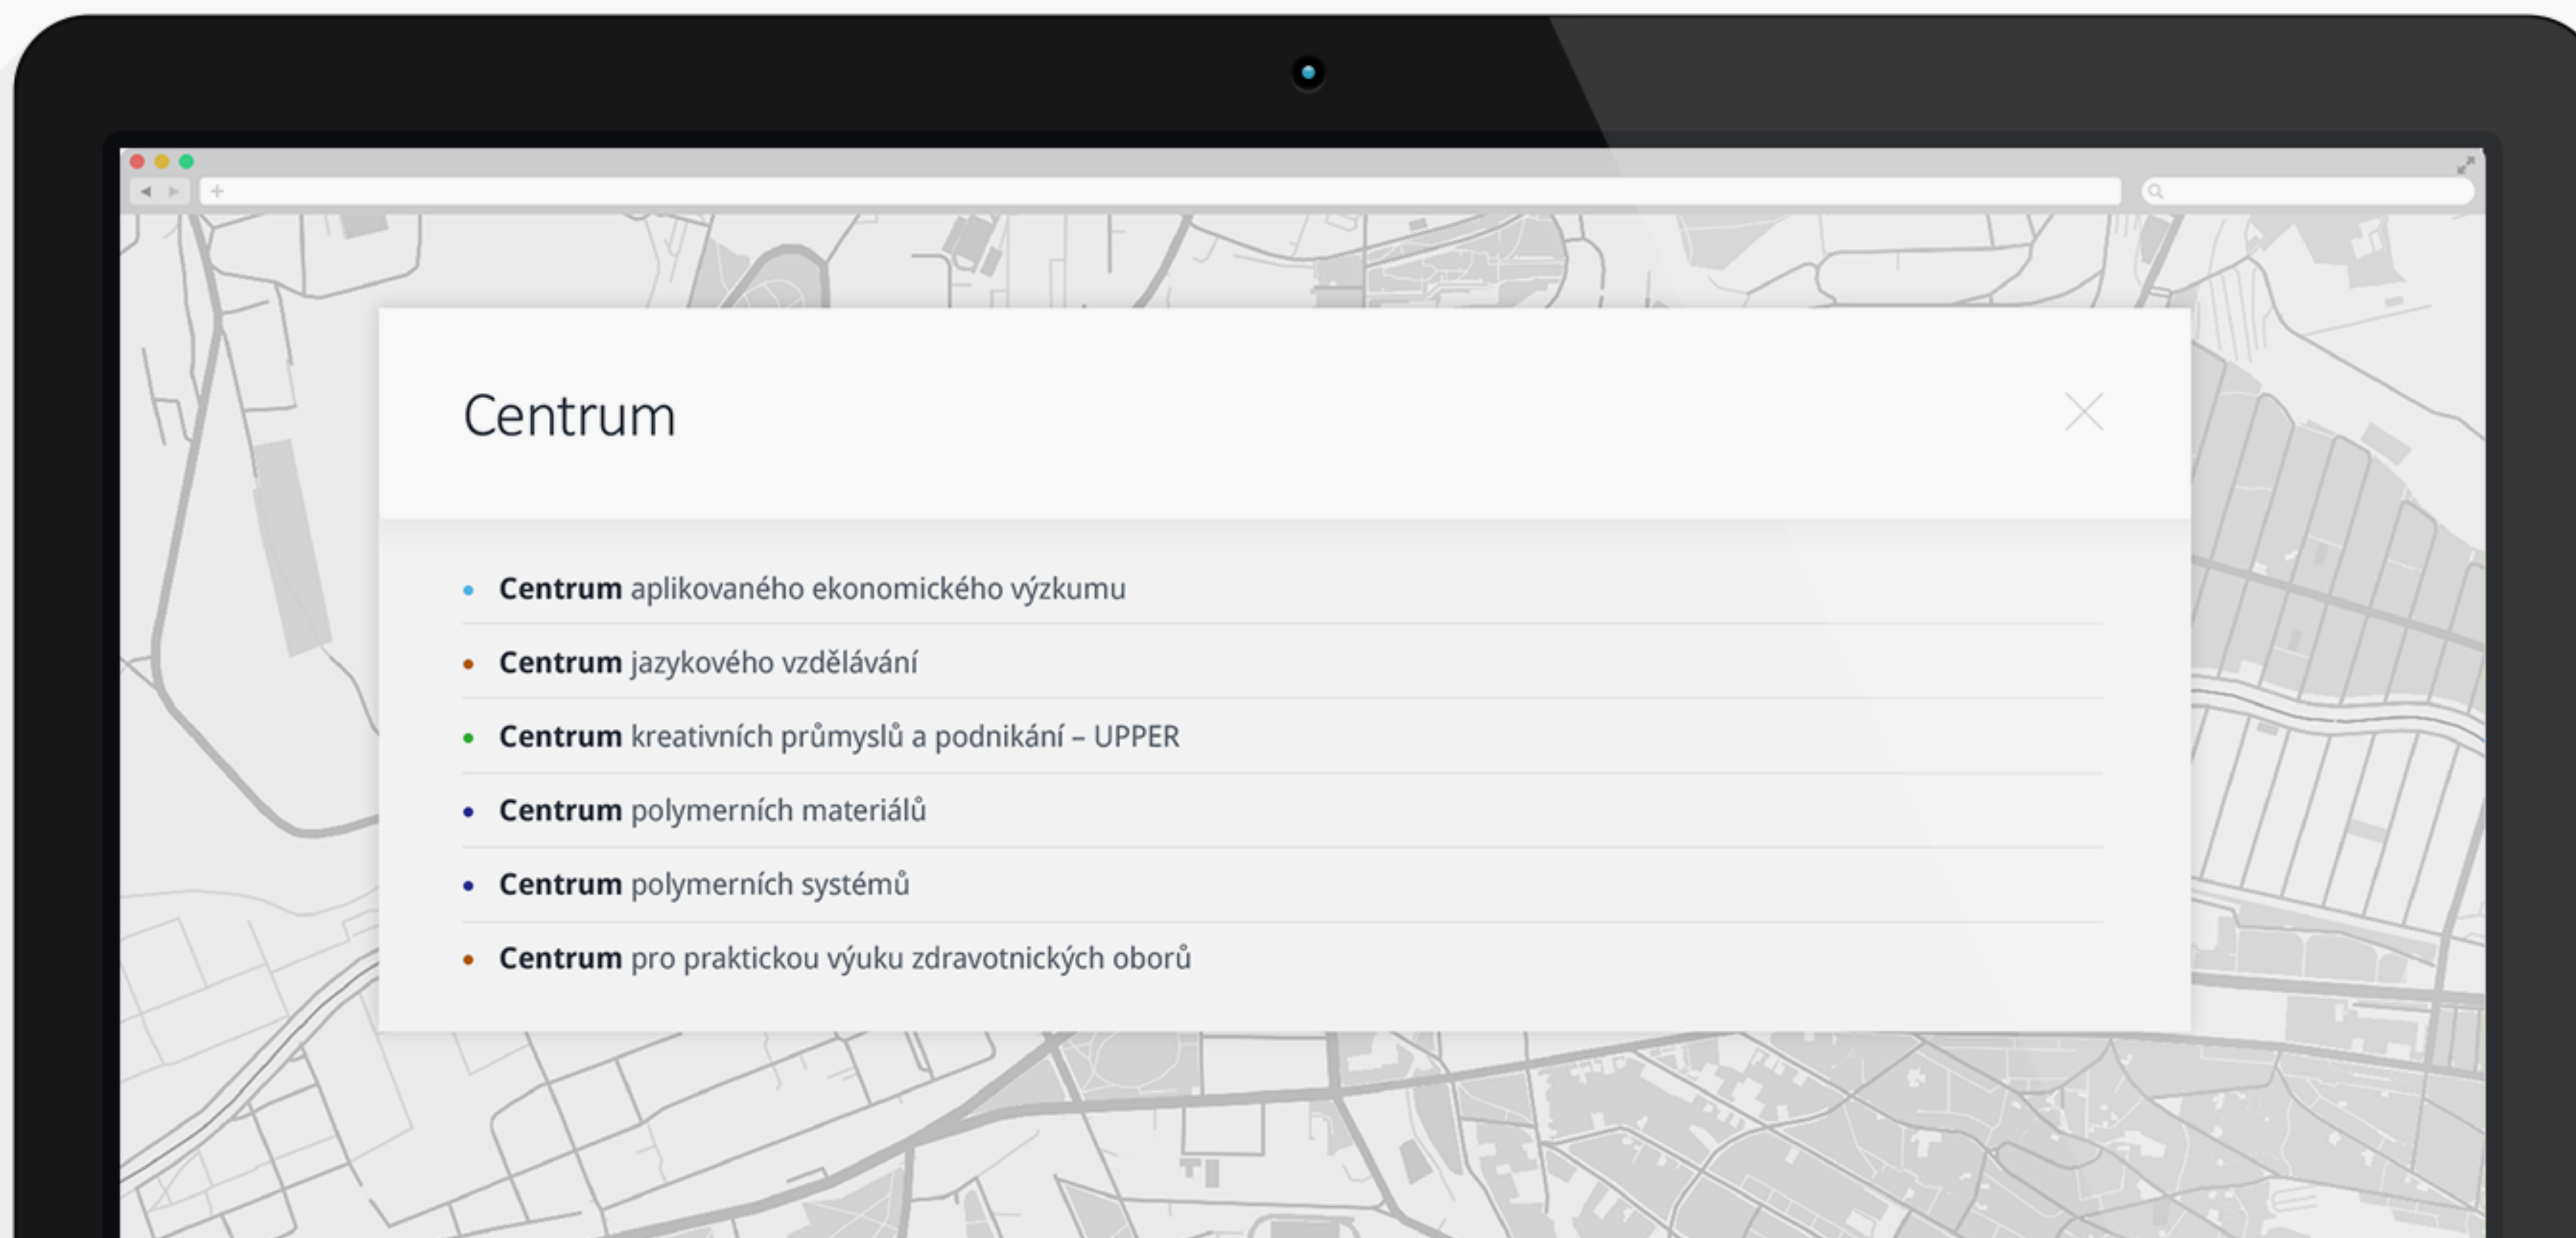

→ spoje MHD

parkovisko

otváracie hodiny

kontakt

Riešenie

na všetko!

Štruktúra

krok po kroku