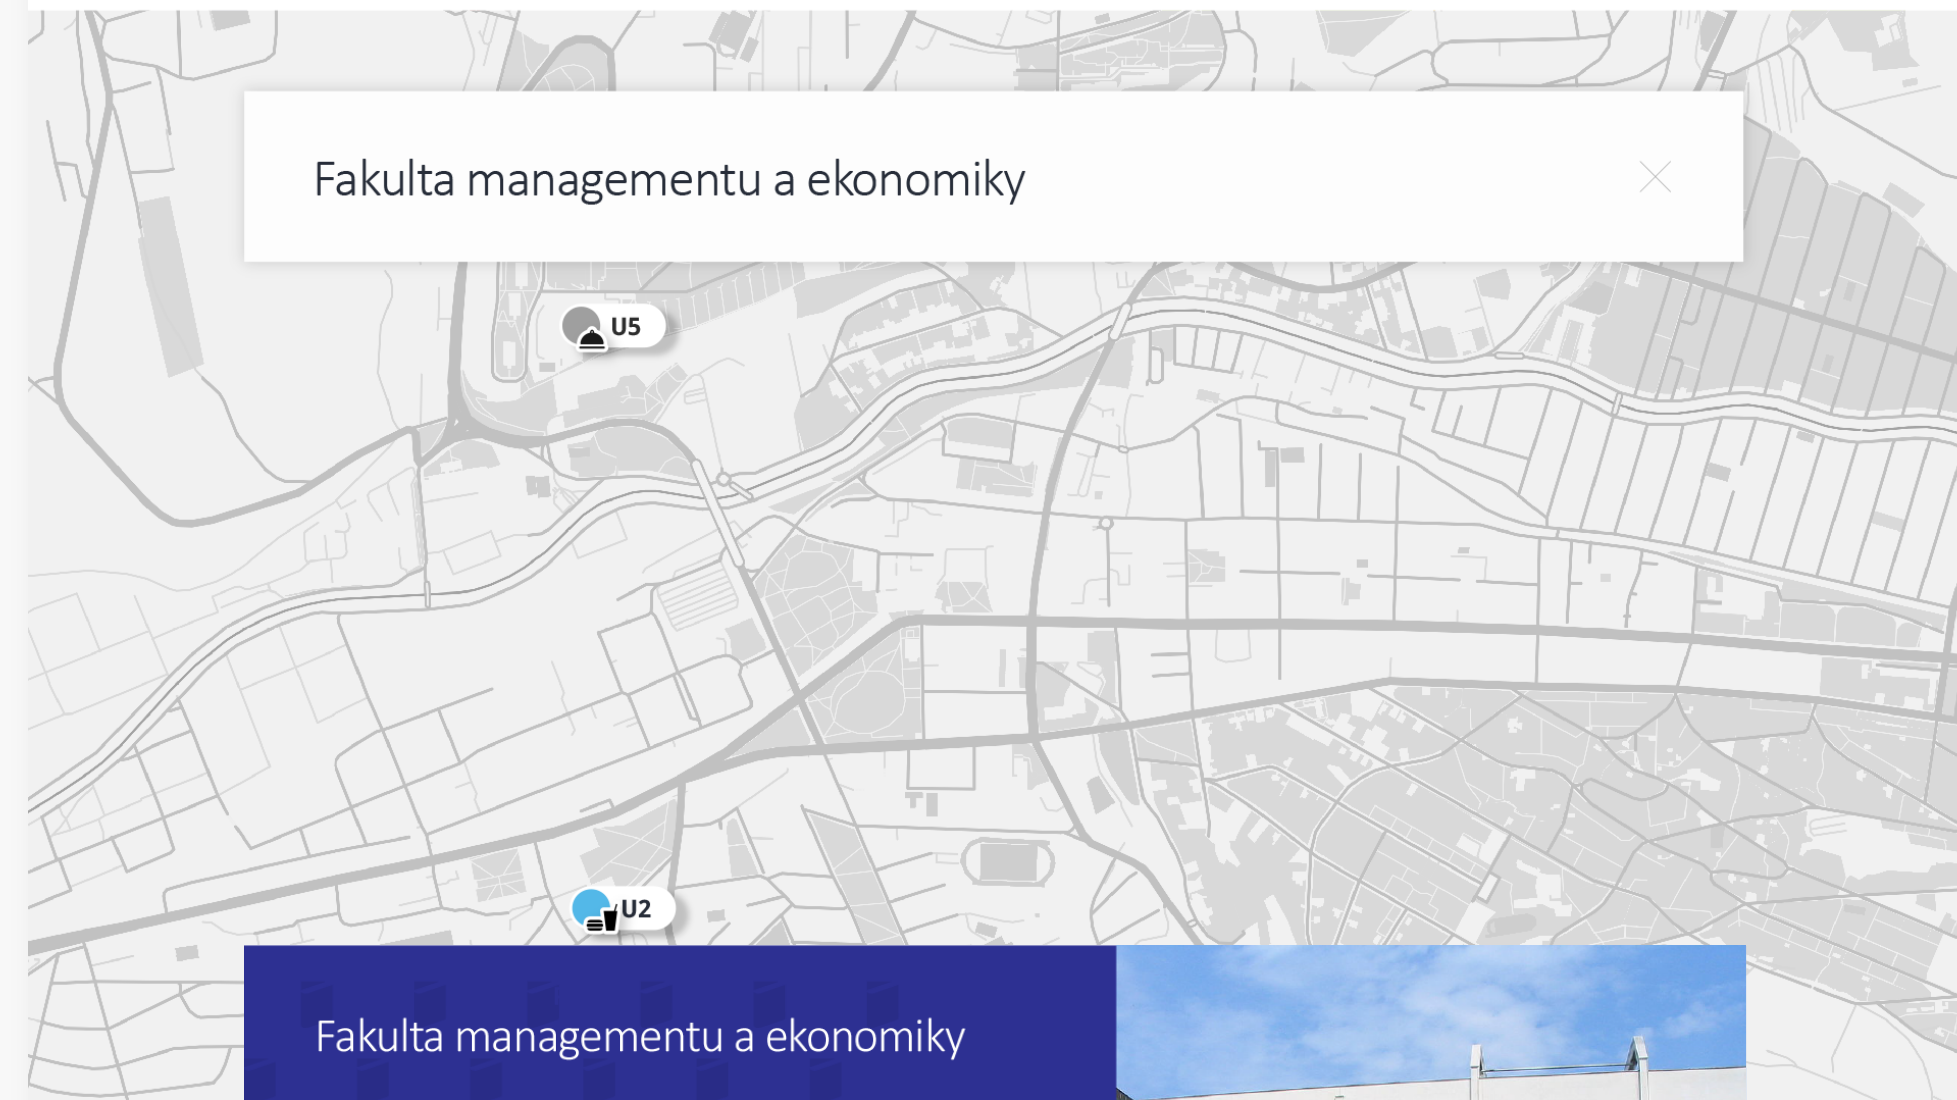

LEGENDA

○ UTB

🏠 kolejje

🚗 doprava, parkoviště