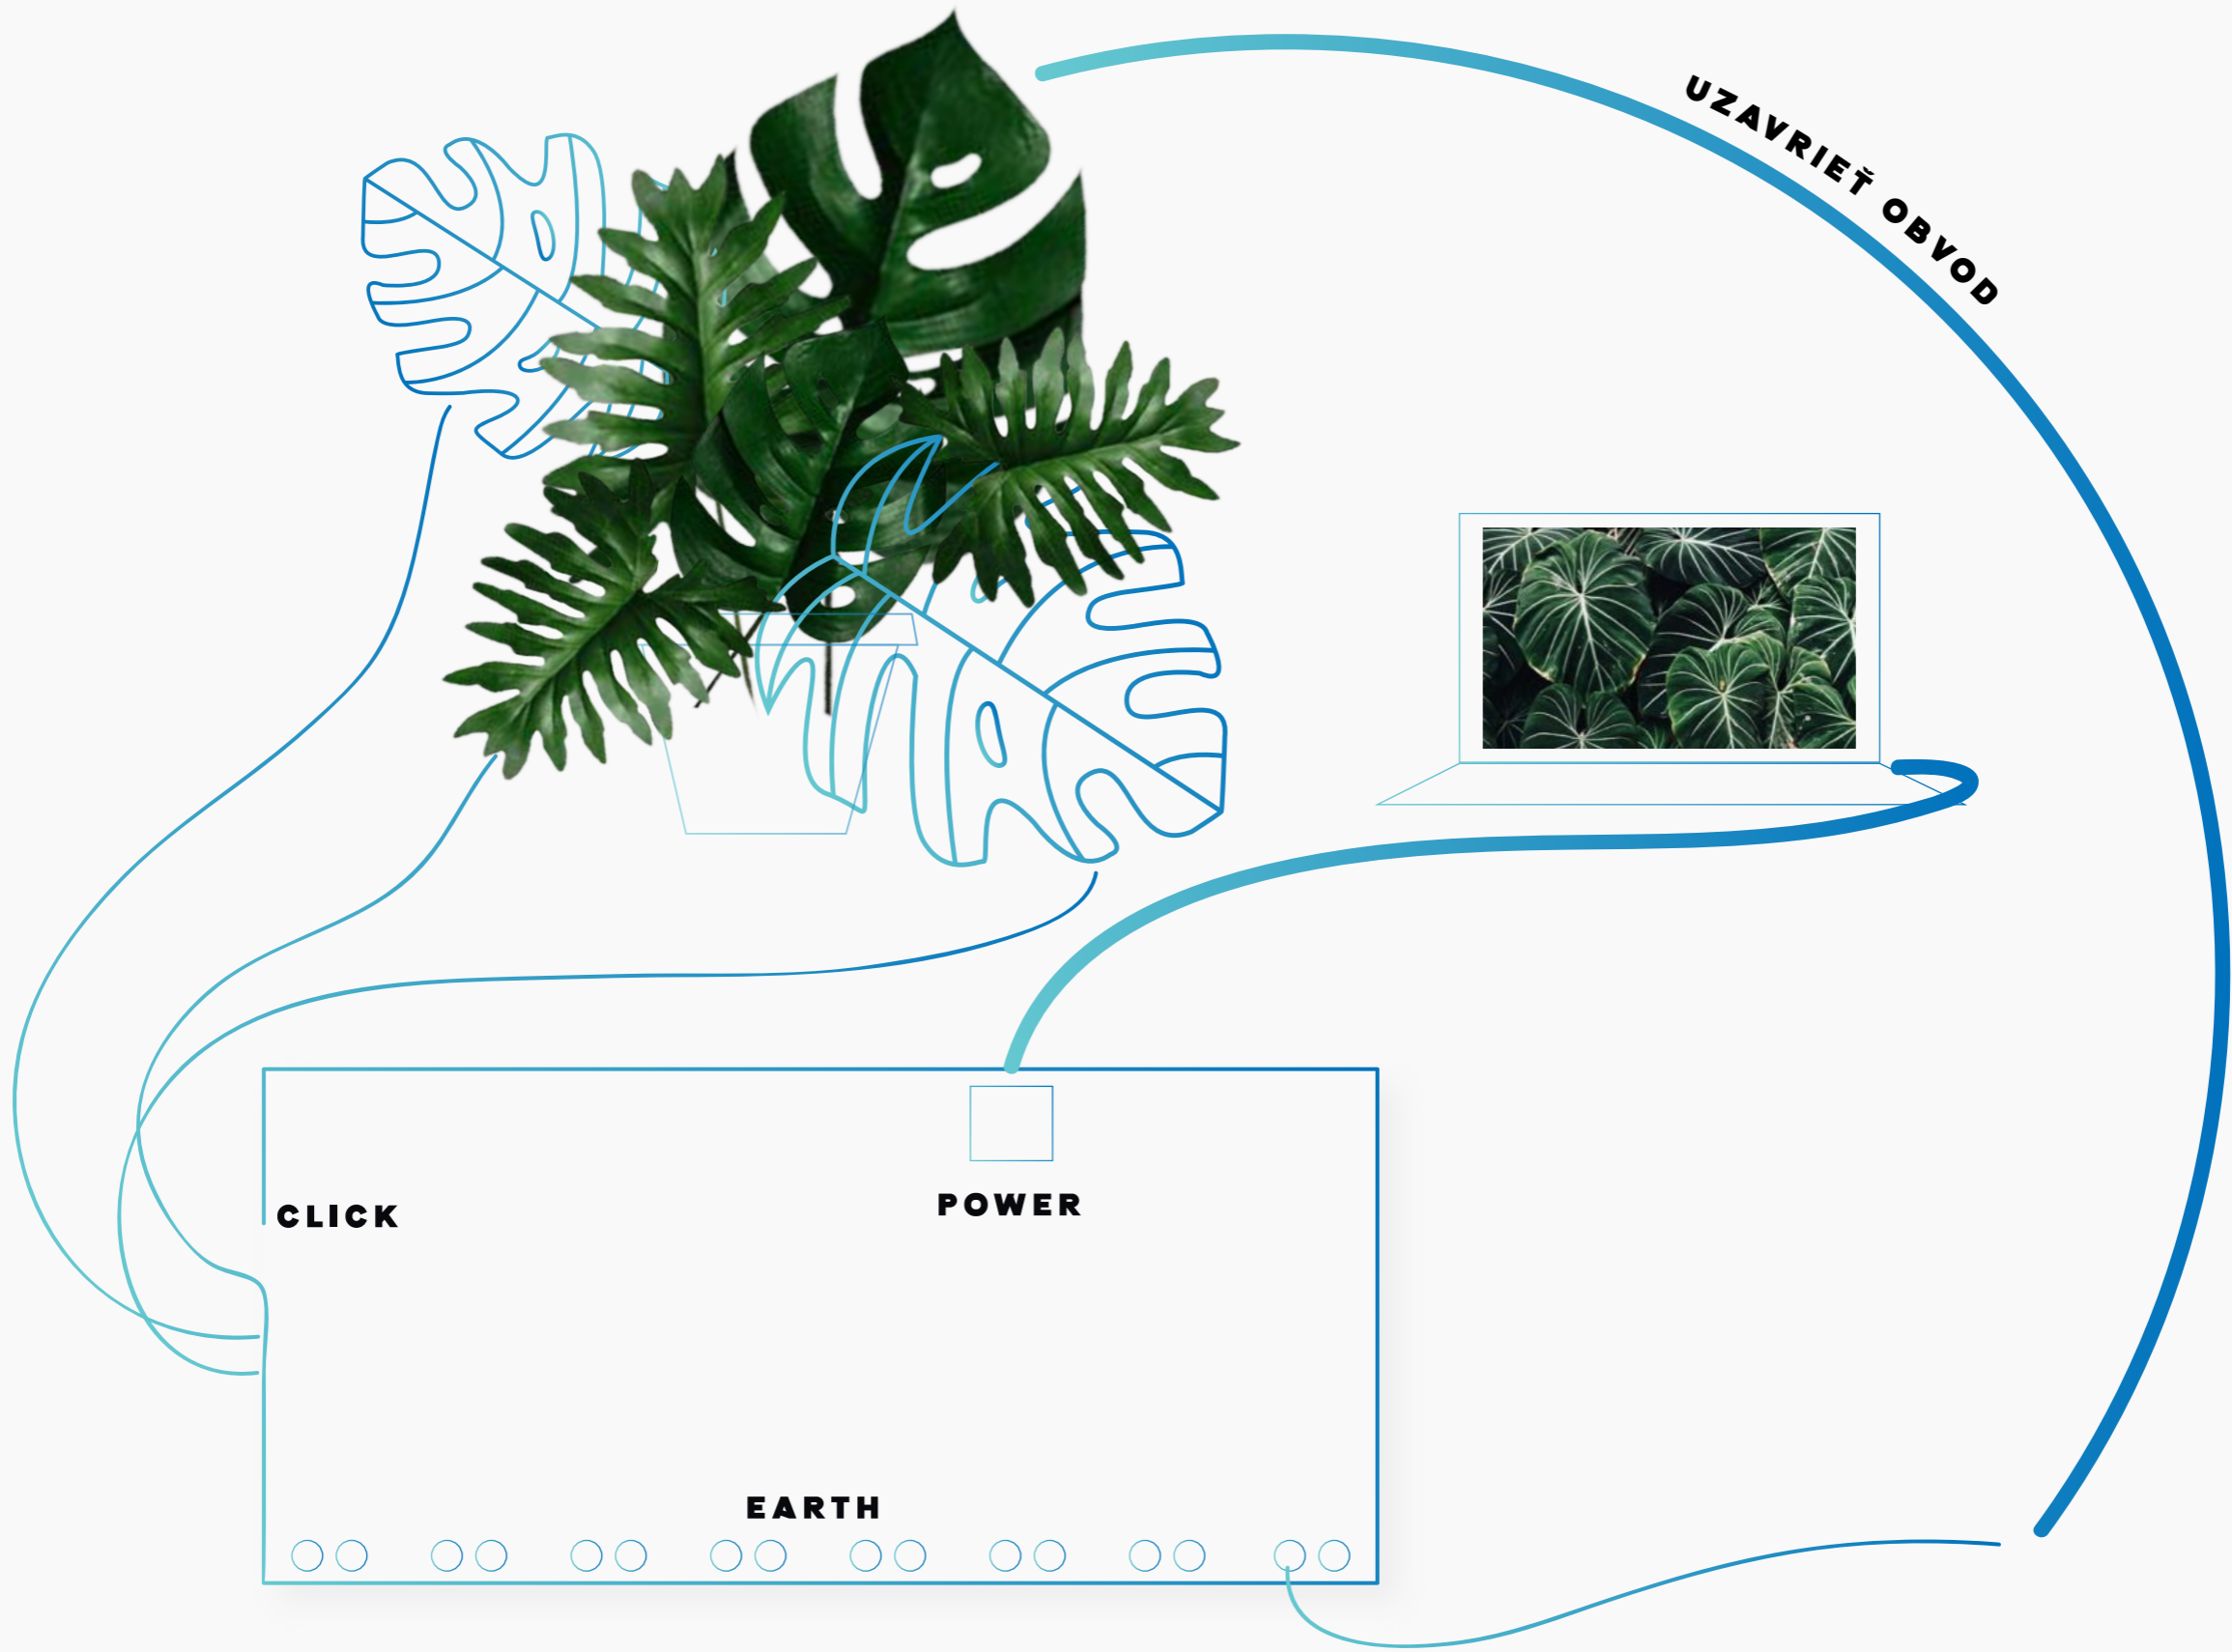

w a t e r

s c a s n o v i c o v a

UZAVRIEŤ OBVOD

CLICK

POWER

EARTH

makey makey VVVV led žiarovky projektor
notebook sounplant reproduktor

animácia/video zobrabujúca vodu na báze mappingu
zvuková stopa aktívna po dotyku s inštaláciou = rastlinou

animácia zobrabujúca vodu je interaktívna zvukom z rastliny/vody

jednotlivé listy rastliny spúšťajú zvukovú stopu po dotyku
listy sú podsvietené led žiarovkou (interaktívnu na dotyk)

zmena spôsobu inštalácie
závesná zo stropu v zatemnenej miestnosti

jednotlivé listy rastliny spúšťajú zvukovú stopu po dotyku
listy sú podsvietené led žiarovkou (interaktívnu na dotyk)

s c a s n o v i c o v a