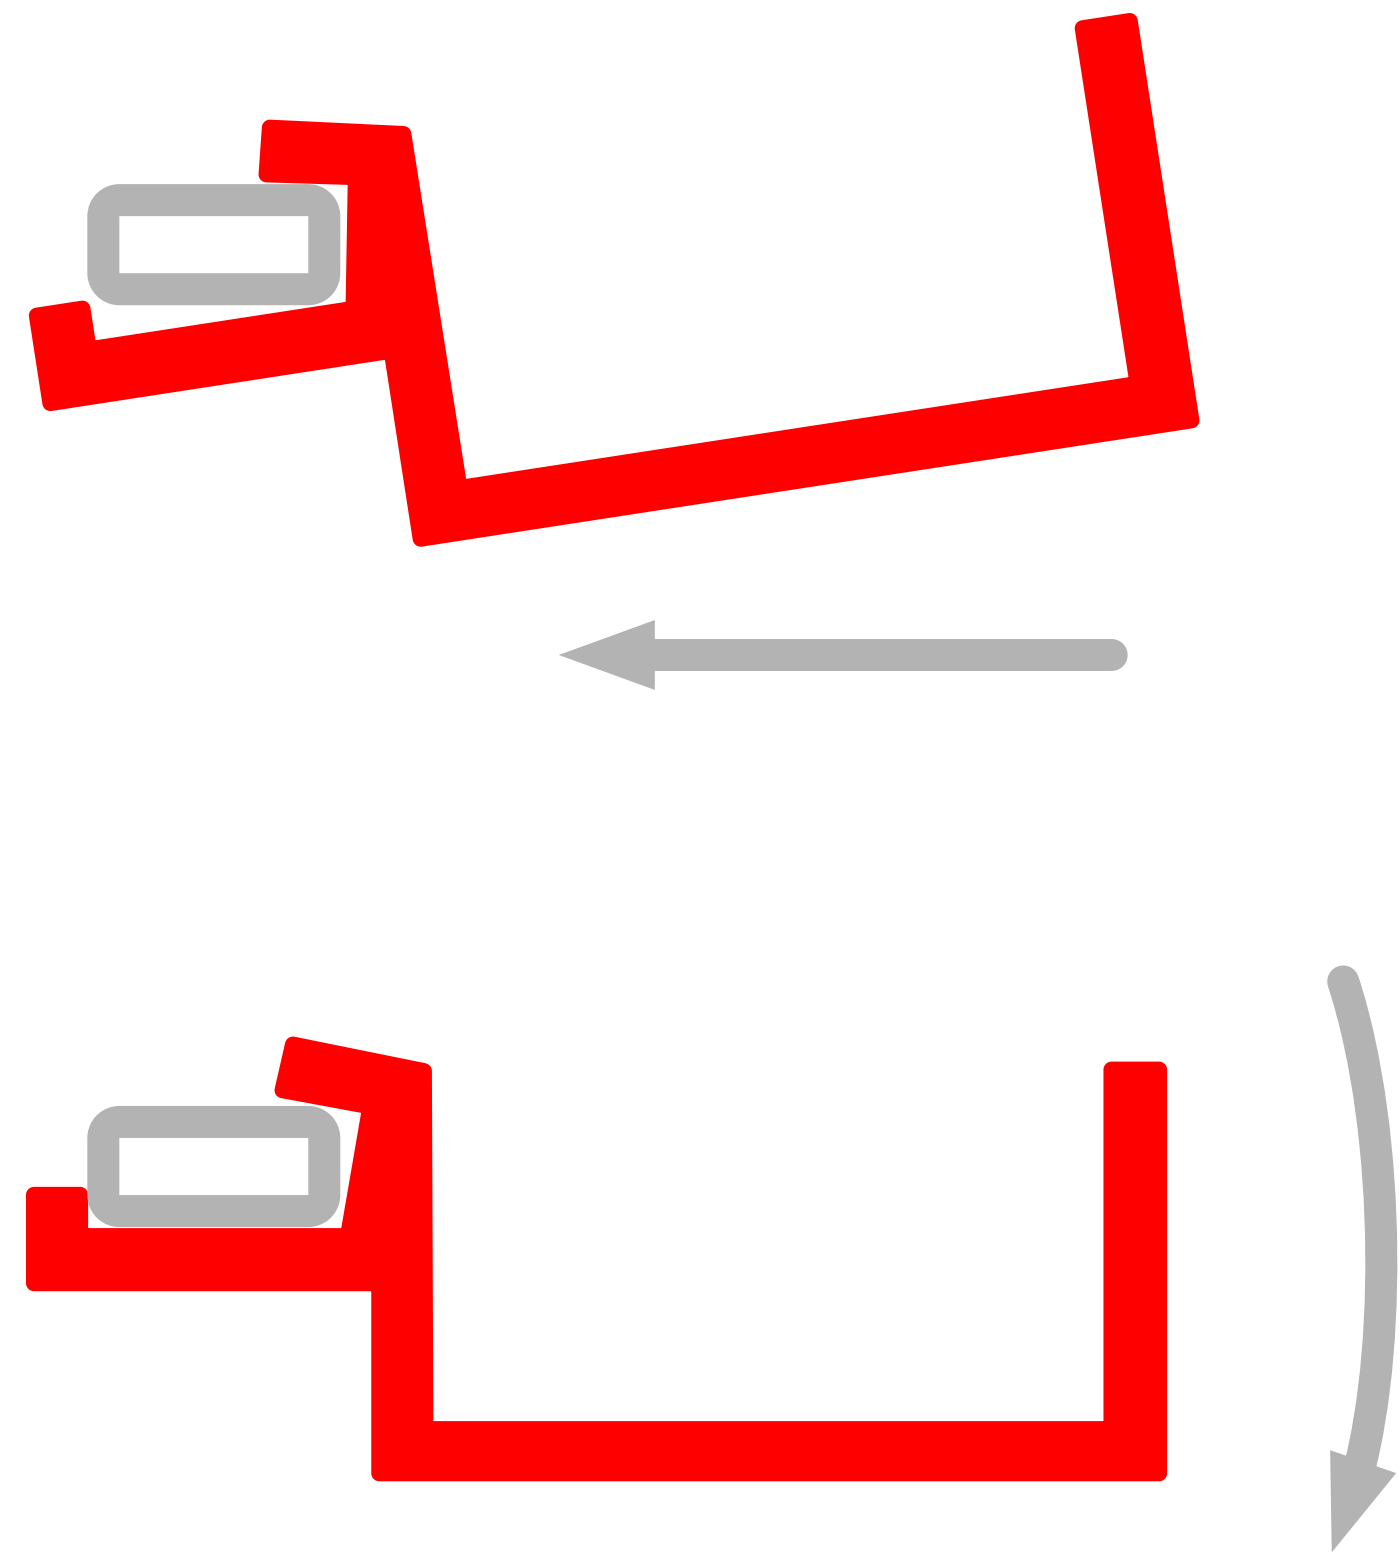

MECHANISMUS

Zatežkávací zkouška