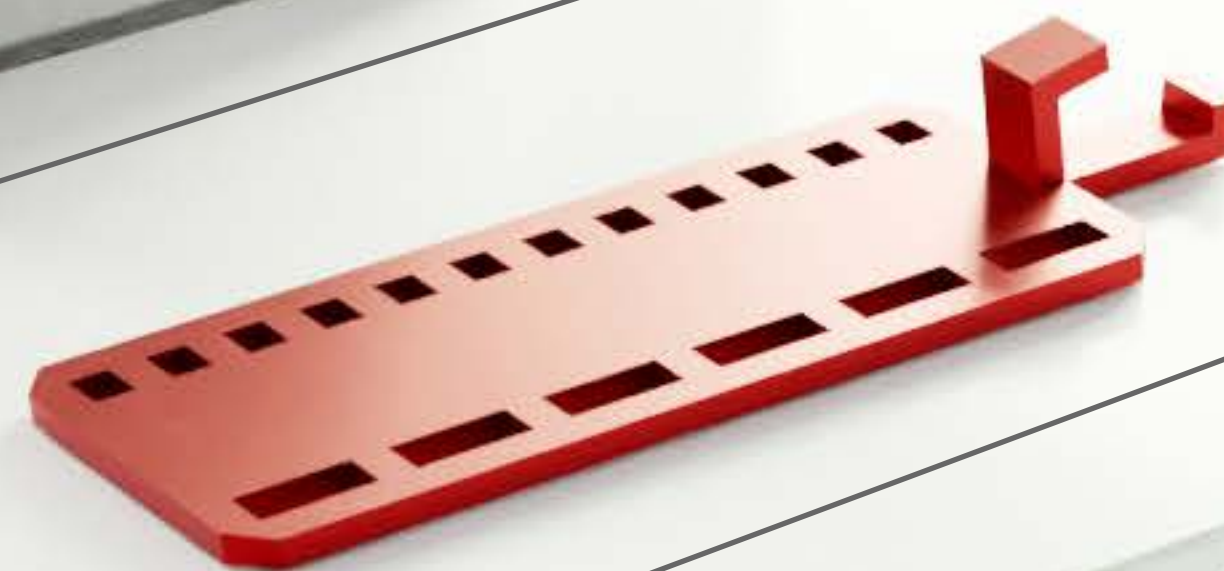

PARAZIT | Doplněk na pracovní stůl

Hladký Richard

4.ročník Produktový design

Univerzita Tomáše Bati ve Zlíně

KOMPONENTY

BOX umožňuje uložit vše, od drobností až po knihy.

Držák nástrojů určený na odložení pracovních pomůcek.

Organizér na drobné součástky. Hlubší varianta je vhodná např. na psací potřeby.

260 mm

340 mm

200 mm

MATERIÁLY

Průsvitný plast umožňuje nahlédnout, co je uvnitř.

Eloxovaný hliník zajišťuje potřebnou pevnost a přesné uchycení na rámu stolu.

SKLÁDÁNÍ DO SLOUPCE

Organizéry a boxy do sebe pasují.
Lze je tak skládat na sebe.

ČISTÝ PRACOVNÍ PROSTOR

Uchycení boxů a organizérů na rám stolu umožňuje udržovat pracovní plochu čistou.

MOŽNOST ULOŽENÍ

Komponenty je vhodné uložit zavešené na rámu ve skříni.