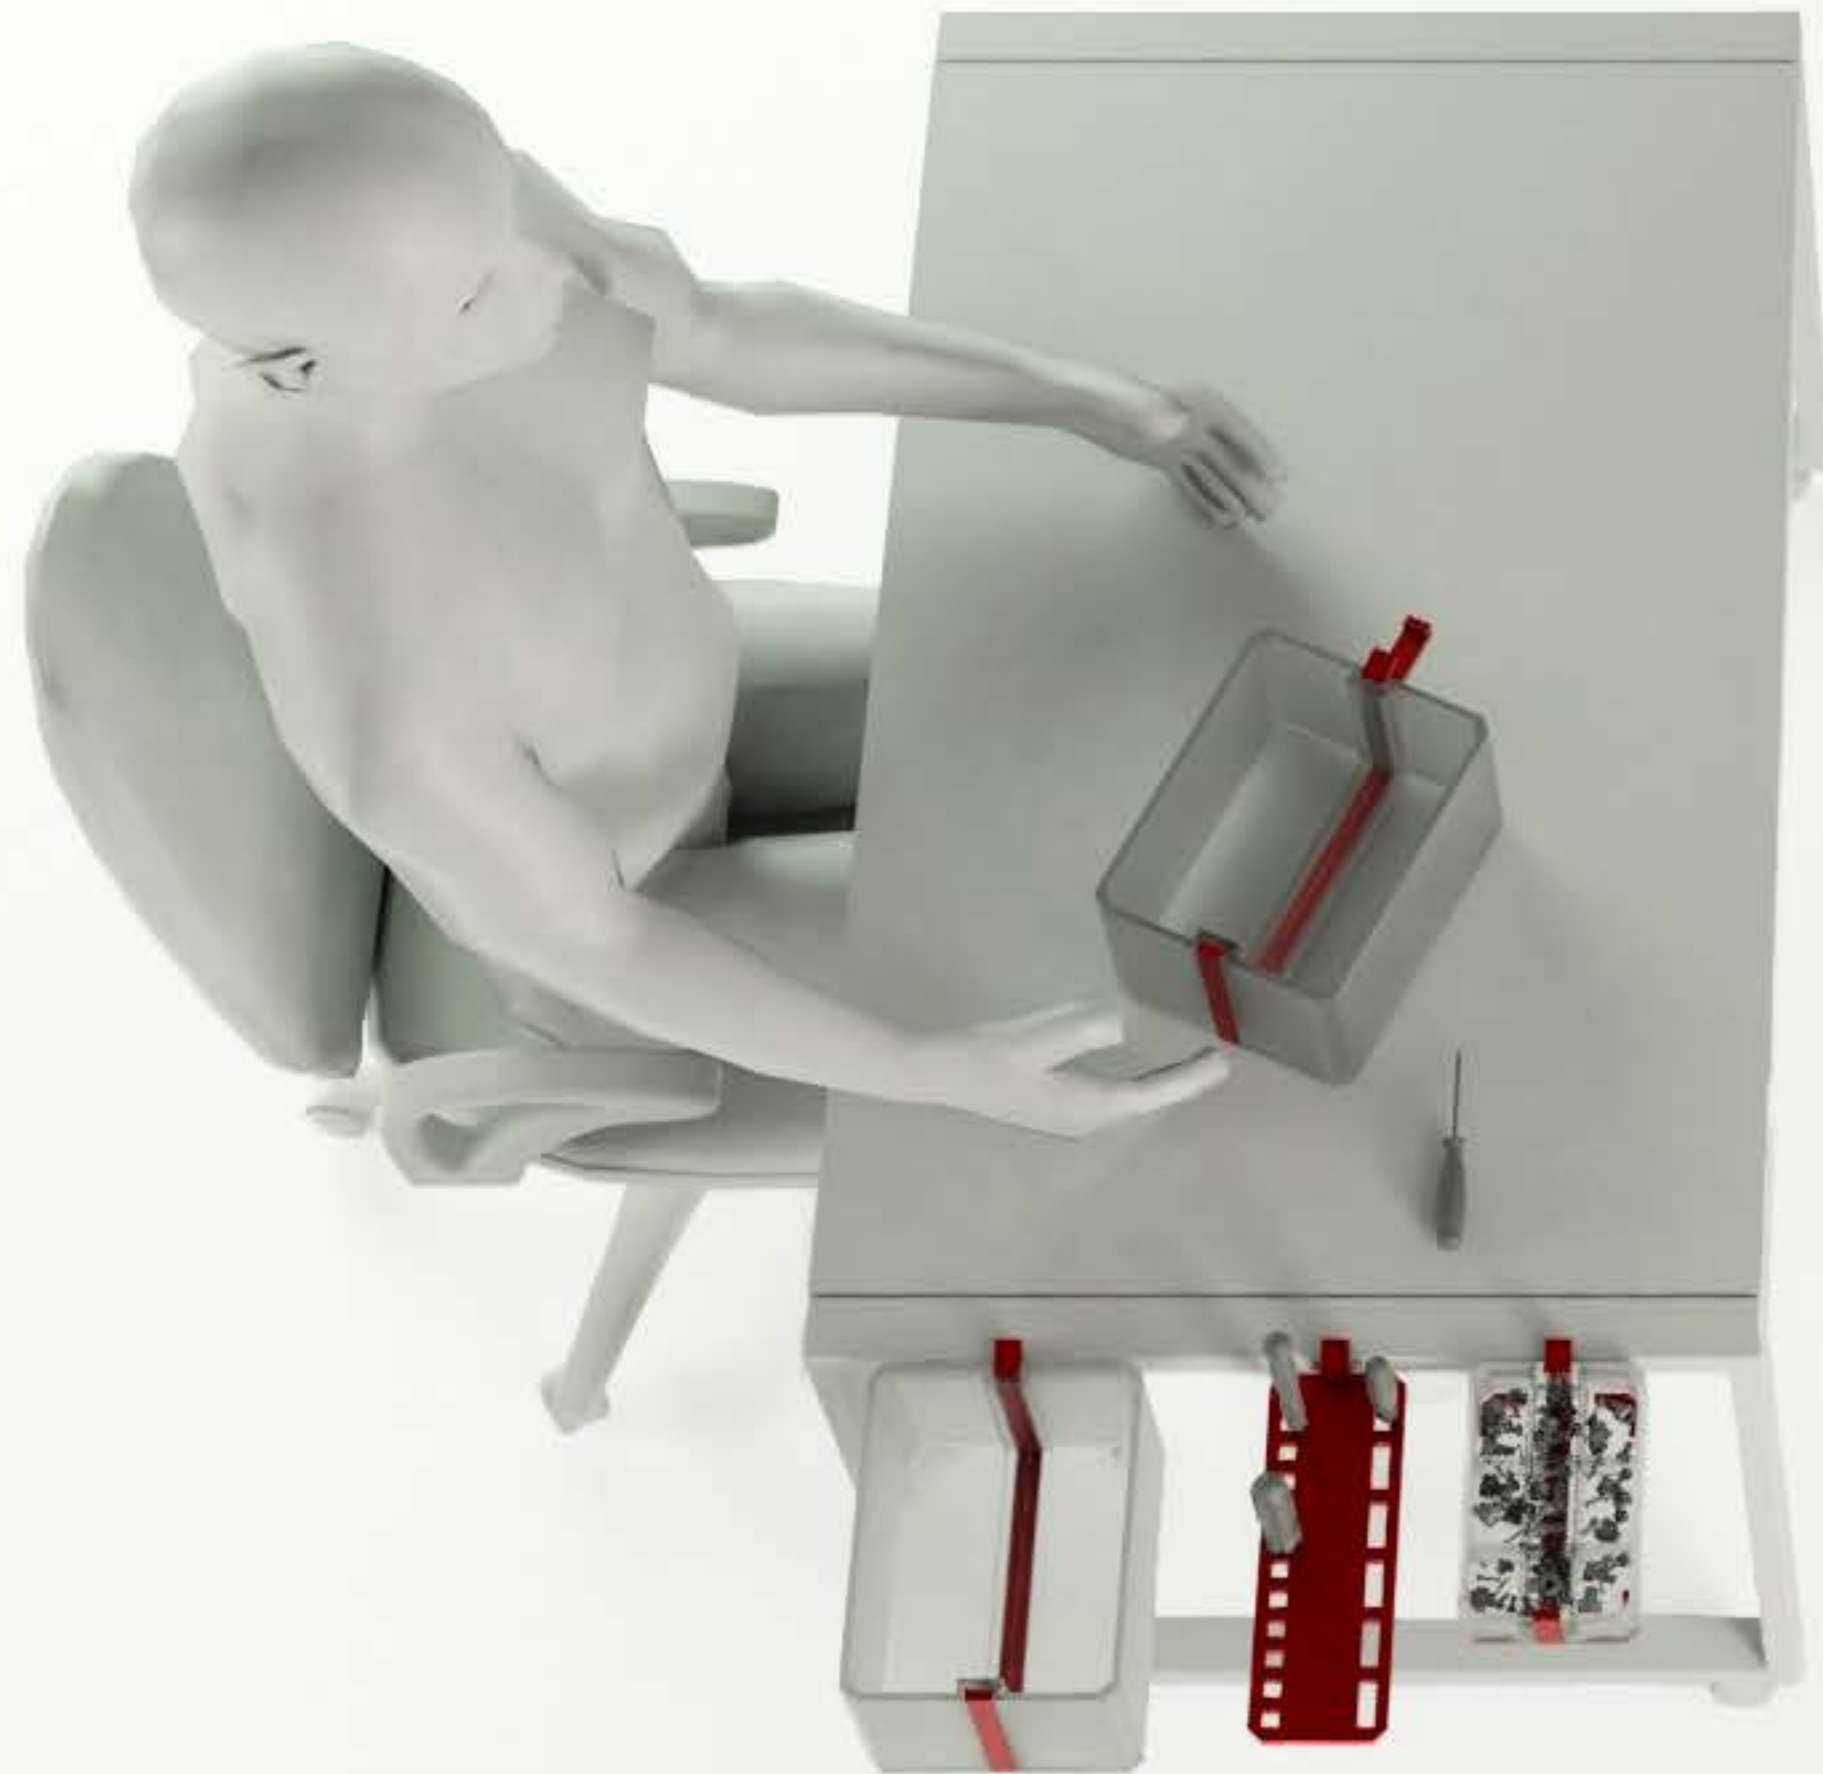

PARAZIT | Doplněk na pracovní stůl

Hladký Richard

4.ročník Produktový design

Univerzita Tomáše Bati ve Zlíně

KOMPONENTY

BOX umožňuje uložit vše, od drobností až po knihy.

Držák nástrojů určený na odložení pracovních pomůcek.

Organizér na drobné součástky. Hlubší varianta je vhodná např. na psací potřeby.

260 mm

340 mm

200 mm

MATERIÁLY

Průsvitný plast umožňuje nahlédnout, co je uvnitř.

Eloxovaný hliník zajišťuje potřebnou pevnost a přesné uchycení na rámu stolu.

SKLÁDÁNÍ DO SLOUPCE

Organizéry a boxy do sebe pasují.
Lze je tak skládat na sebe.

ČISTÝ PRACOVNÍ PROSTOR

Uchycení boxů a organizérů na rám stolu umožňuje udržovat pracovní plochu čistou.

MOŽNOST ULOŽENÍ

Komponenty je vhodné uložit zavešené na rámu ve skříni.