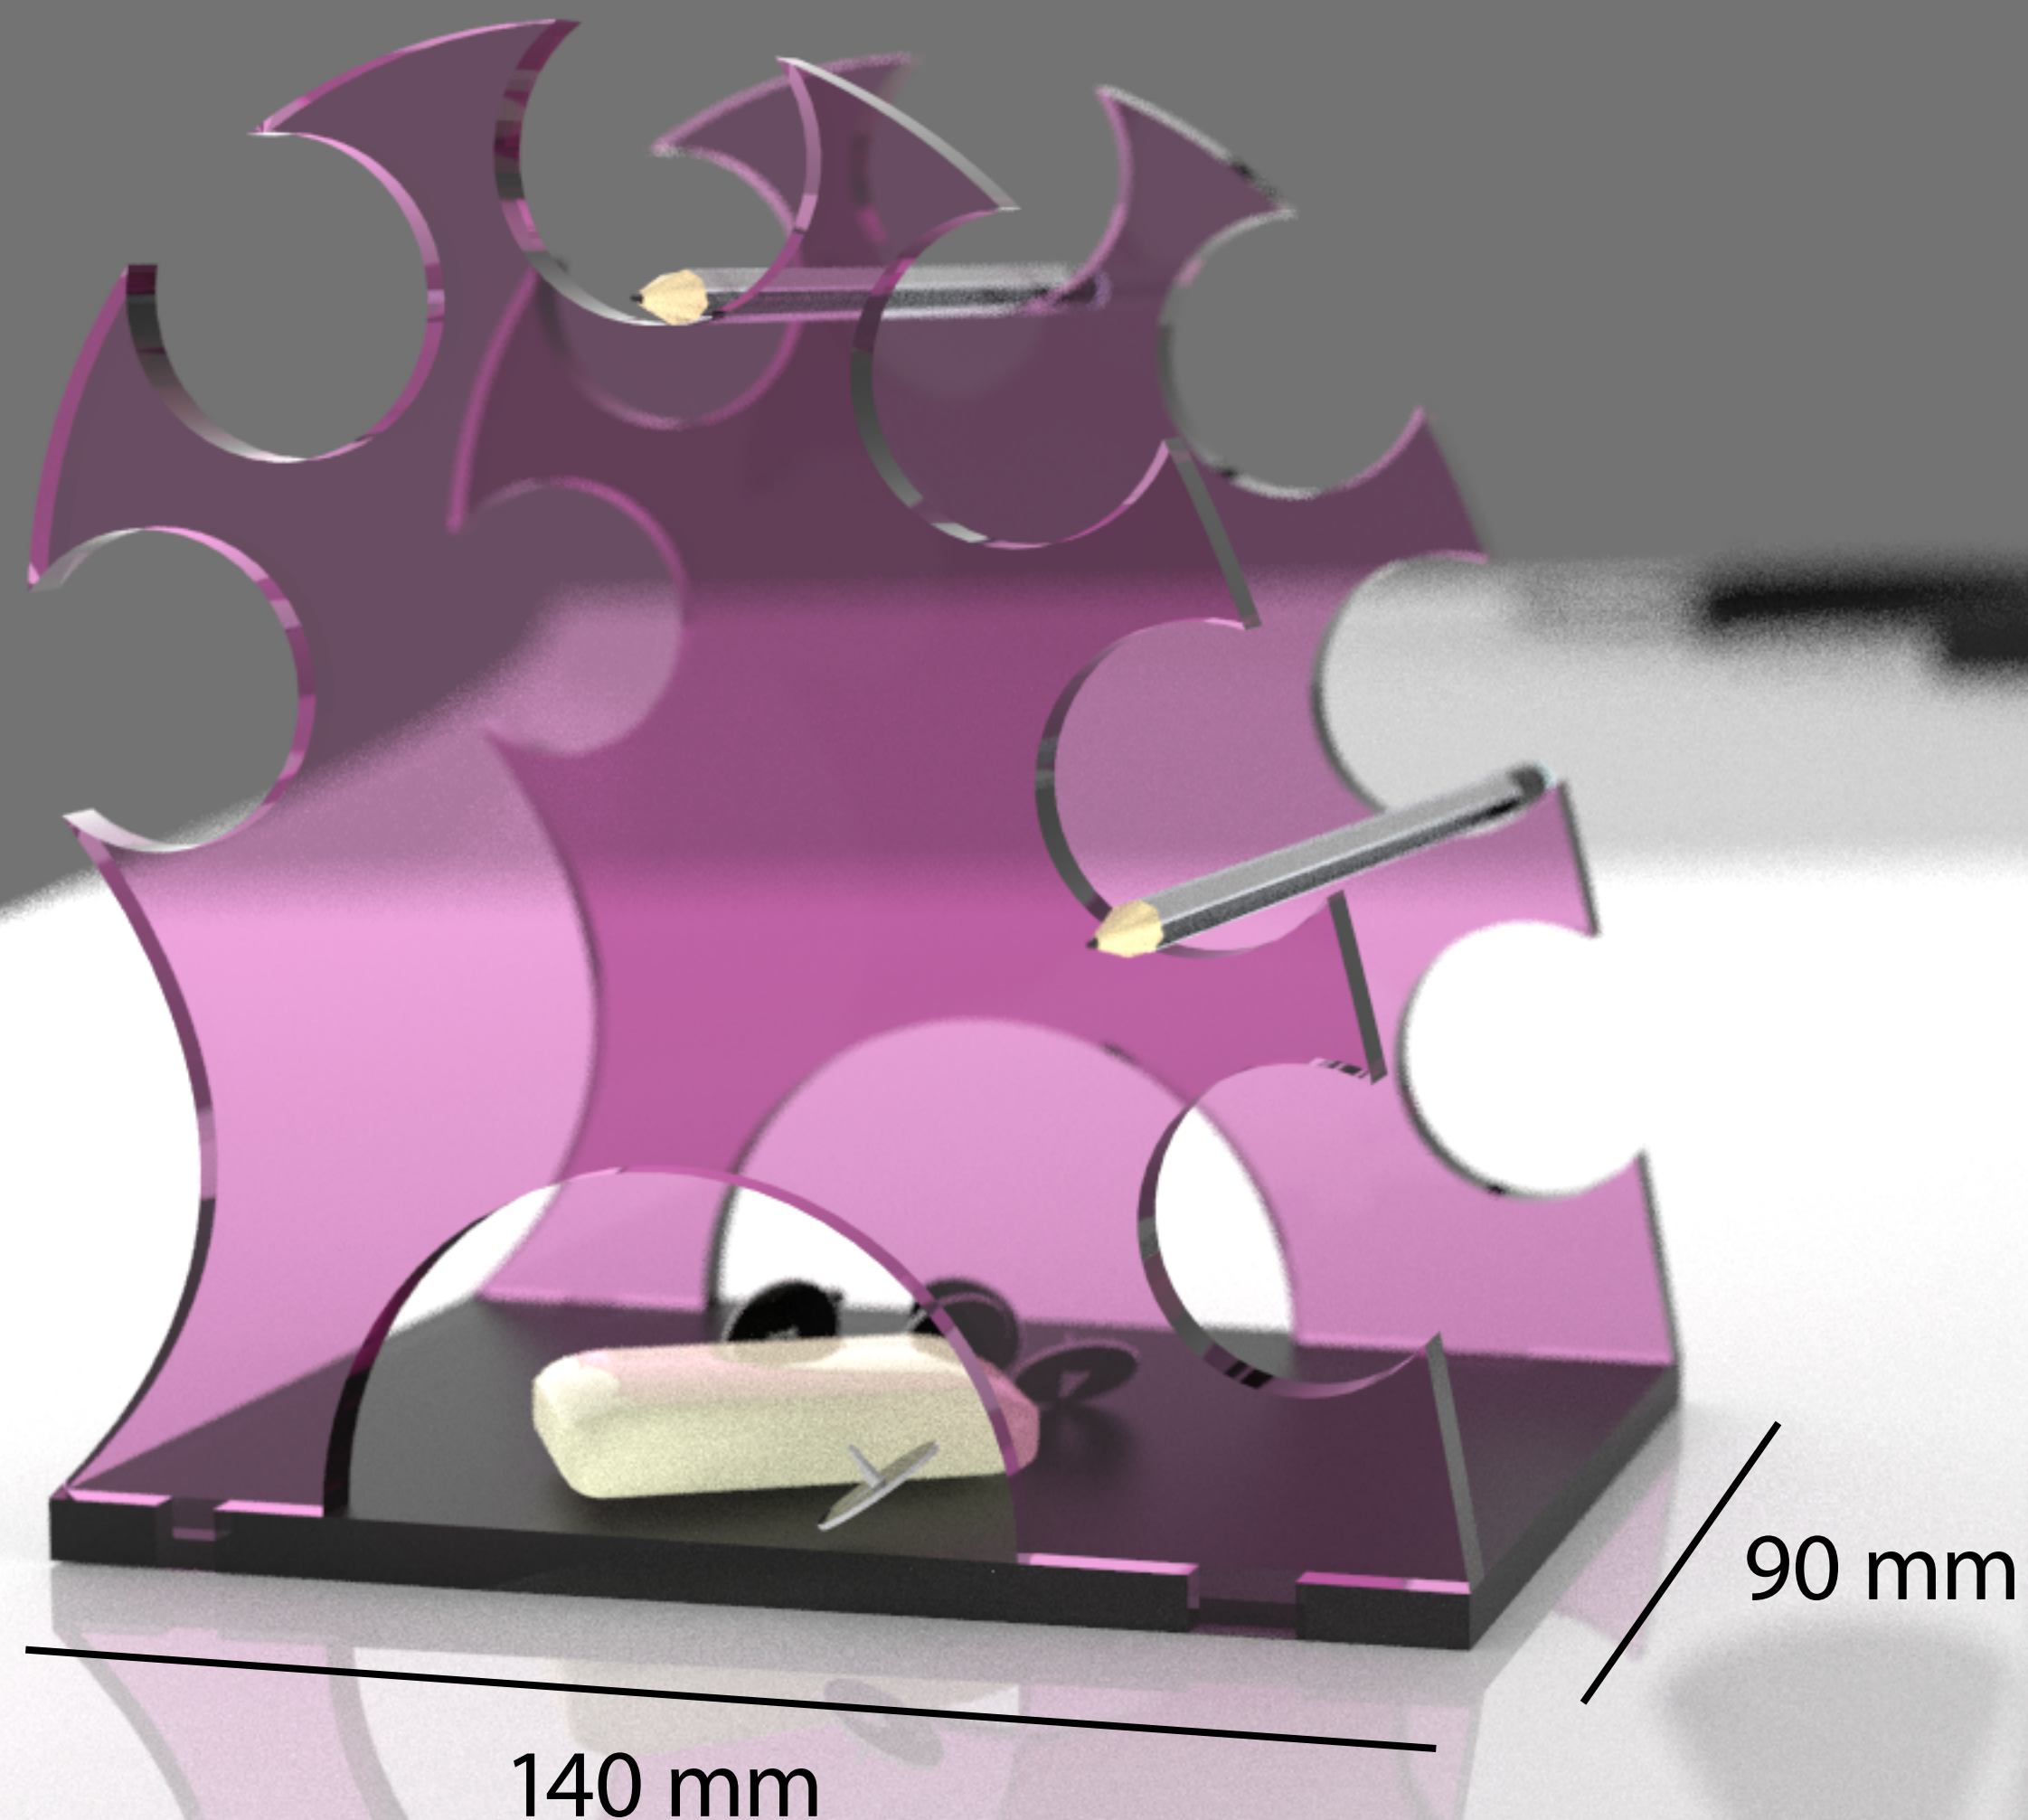

Anemones

Markéta Opravilová / ADE / 2021

Inspirace

Mojí inspirací byli mořští bezobratlí živočichové - žahavci. Tělesná stavba žahavců je jednoduchá s pravidelnými tvary, které se opakují a jsou pokryty barevným rosolem. Podobného charakteru jsem se snažila docílit i u mého návrhu.

Markéta Opravilová / ADE / 2021

Stojan – Korál

Stojan na psací potřeby je inspirován mořským korálem. Do jednoho otvoru je možné vložit až tři tužky. Stojná deska je určena pro menší předměty jako je například guma, ořezávátko, připínáčky atd..

150 mm

Markéta Opravilová / ADE / 2021

Stojan na mobil – Nezmar

Stojan na mobil je inspirován dalším mořským živočichem - nezmarem hnědým. Mobil je možné umístit i otočením o 90 stupňů. Umožňuje uživateli odložení USB disku, sluchátek atd..

Zásobník – Sasanka

Zásobník na papírové bločky je inspirován sasankou mořskou. Stejně jako sasanka chrání mořské klauny má podobnou funkci i zásobník, který drží papírové bločky pohromadě.

Stavba a materiál