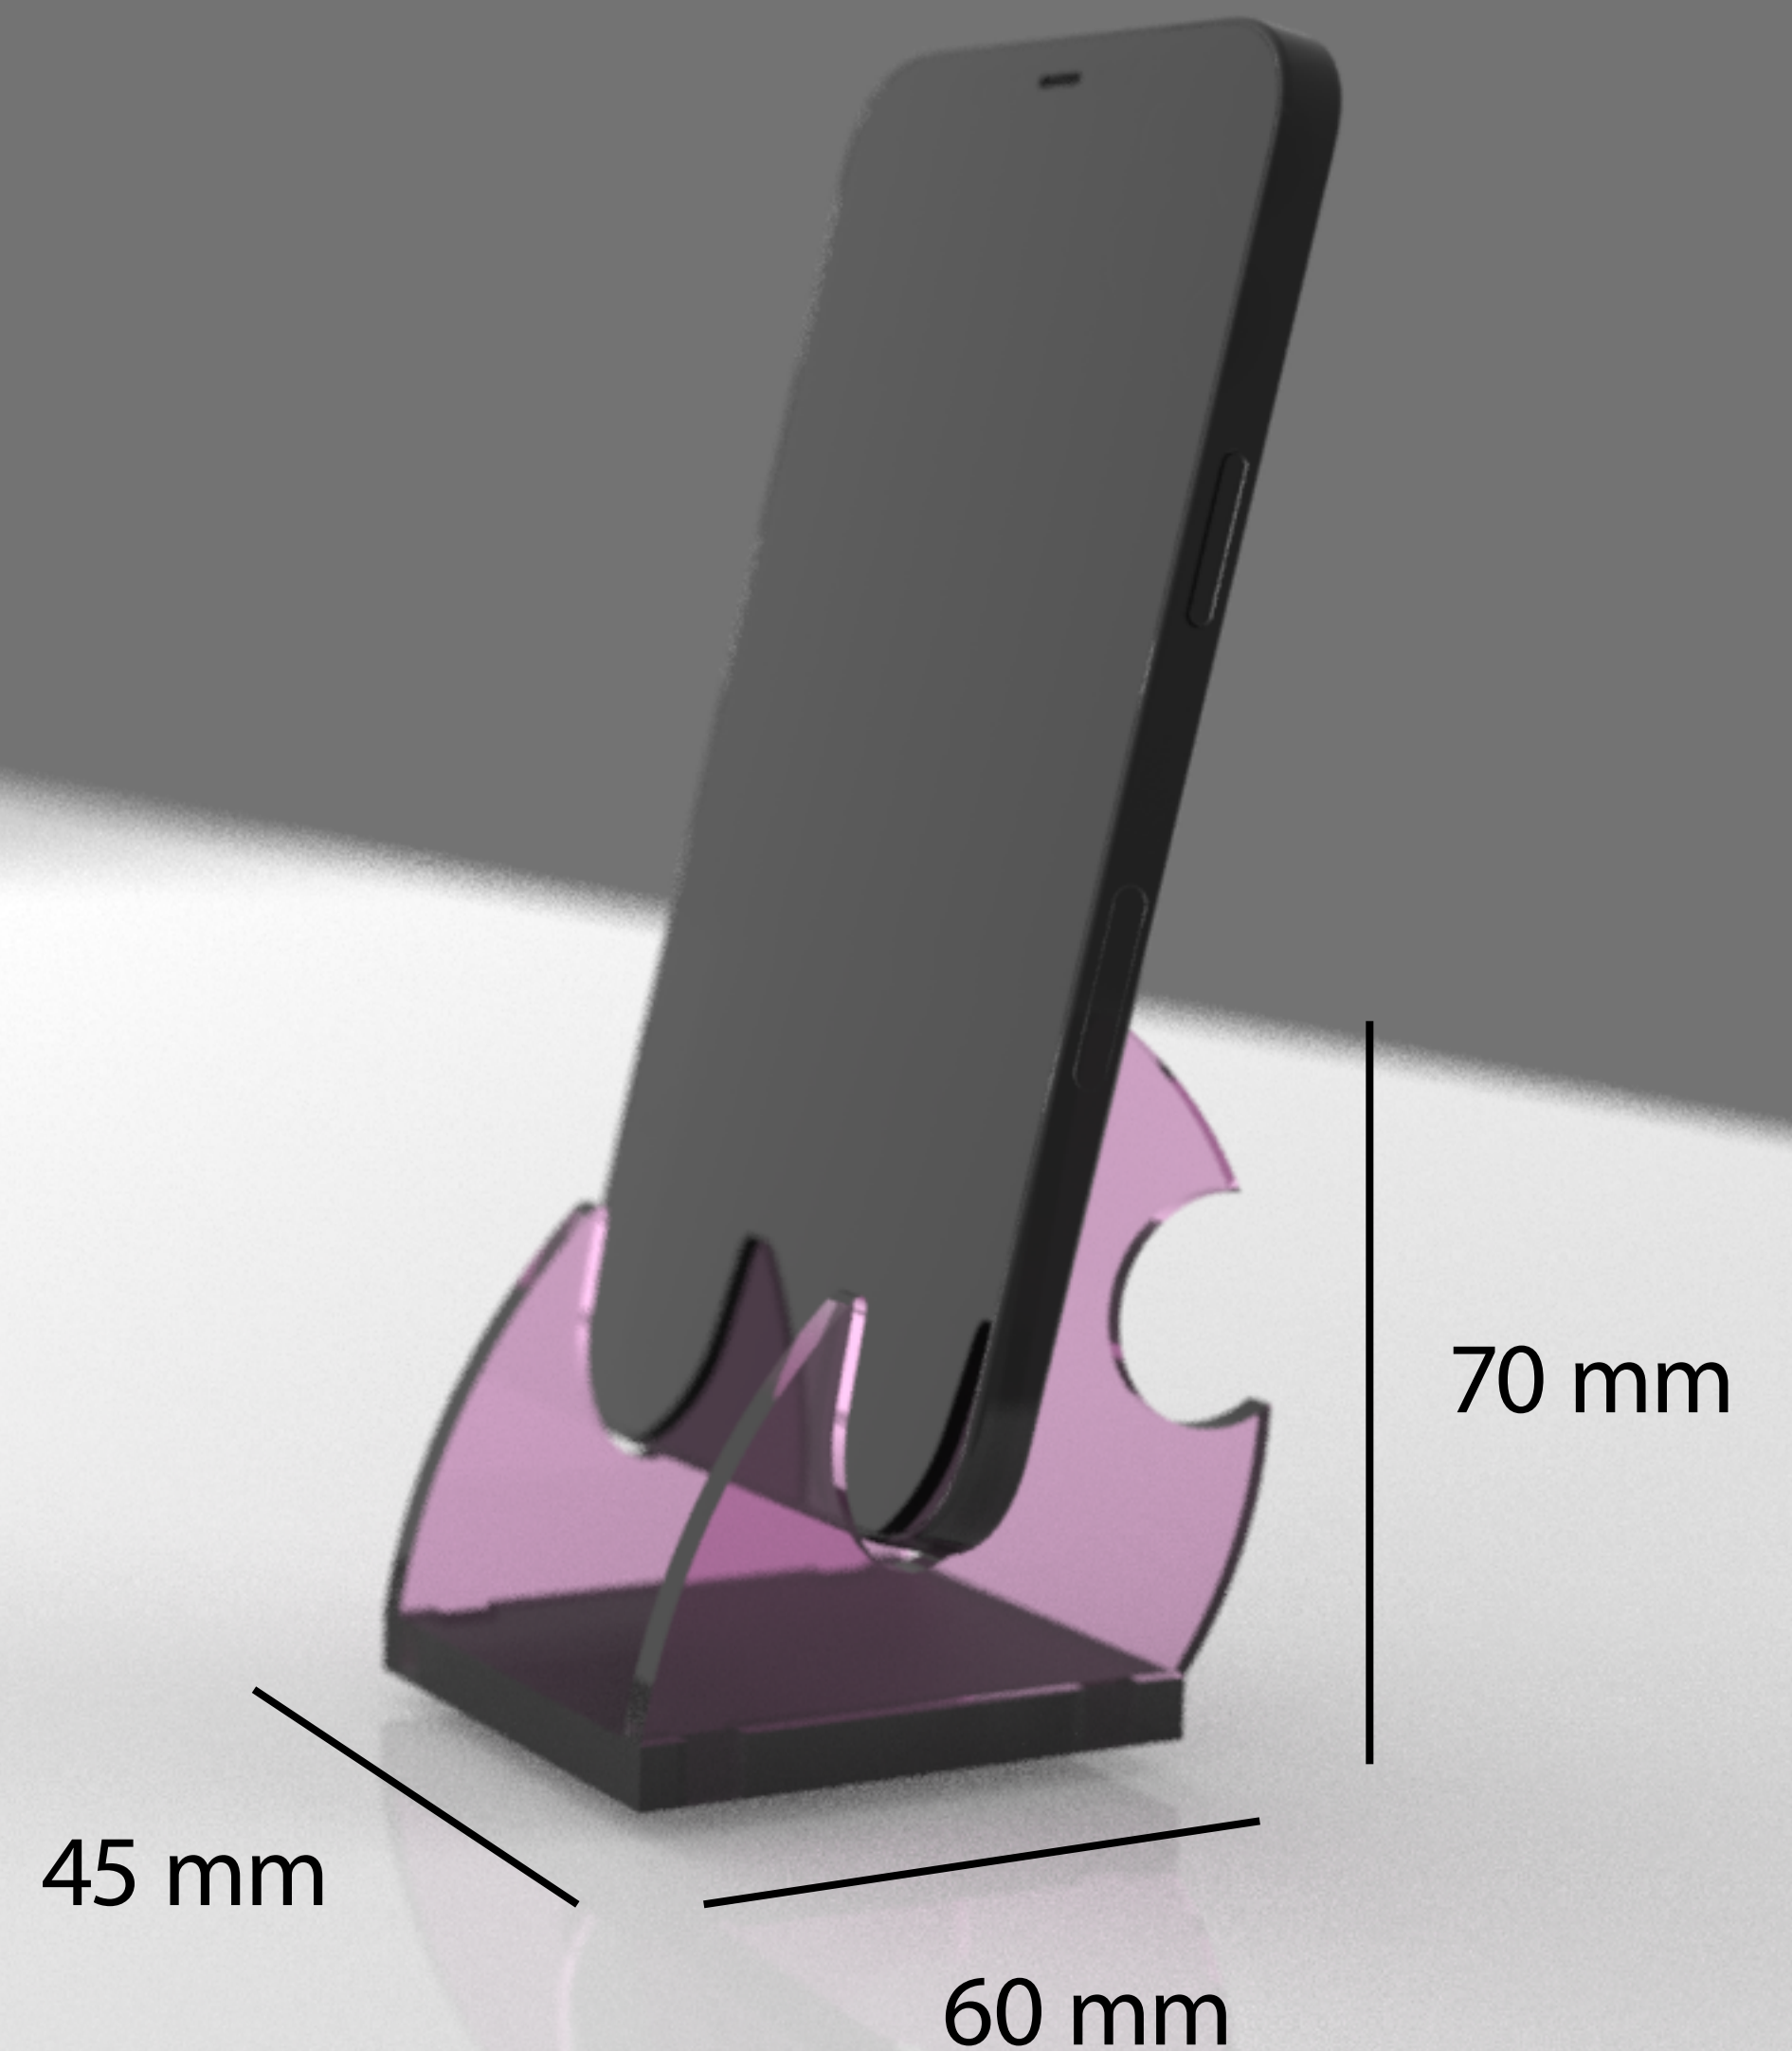

Anemones

Markéta Opravilová / ADE / 2021

Inspirace

Mojí inspirací byli mořští bezobratlí živočichové - žahavci. Tělesná stavba žahavců je jednoduchá s pravidelnými tvary, které se opakují a jsou pokryty barevným rosolem. Podobného charakteru jsem se snažila docílit i u mého návrhu.

Markéta Opravilová / ADE / 2021

Stojan – Korál

Stojan na psací potřeby je inspirován mořským korálem. Do jednoho otvoru je možné vložit až tři tužky. Stojná deska je určena pro menší předměty jako je například guma, ořezávátko, připínáčky atd..

150 mm

Markéta Opravilová / ADE / 2021

Stojan na mobil – Nezmar

Stojan na mobil je inspirován dalším mořským živočichem - nezmarem hnědým. Mobil je možné umístit i otočením o 90 stupňů. Umožňuje uživateli odložení USB disku, sluchátek atd..

Jednotlivé části drží pohromadě díky zámkům v podstavě,
které jsou stabilizovány spojovacím materiálem

Barevné stěny: 3 mm plexi sklo s fialovým akrylem

Podstava: 6 mm černé plexi sklo/ černý plast