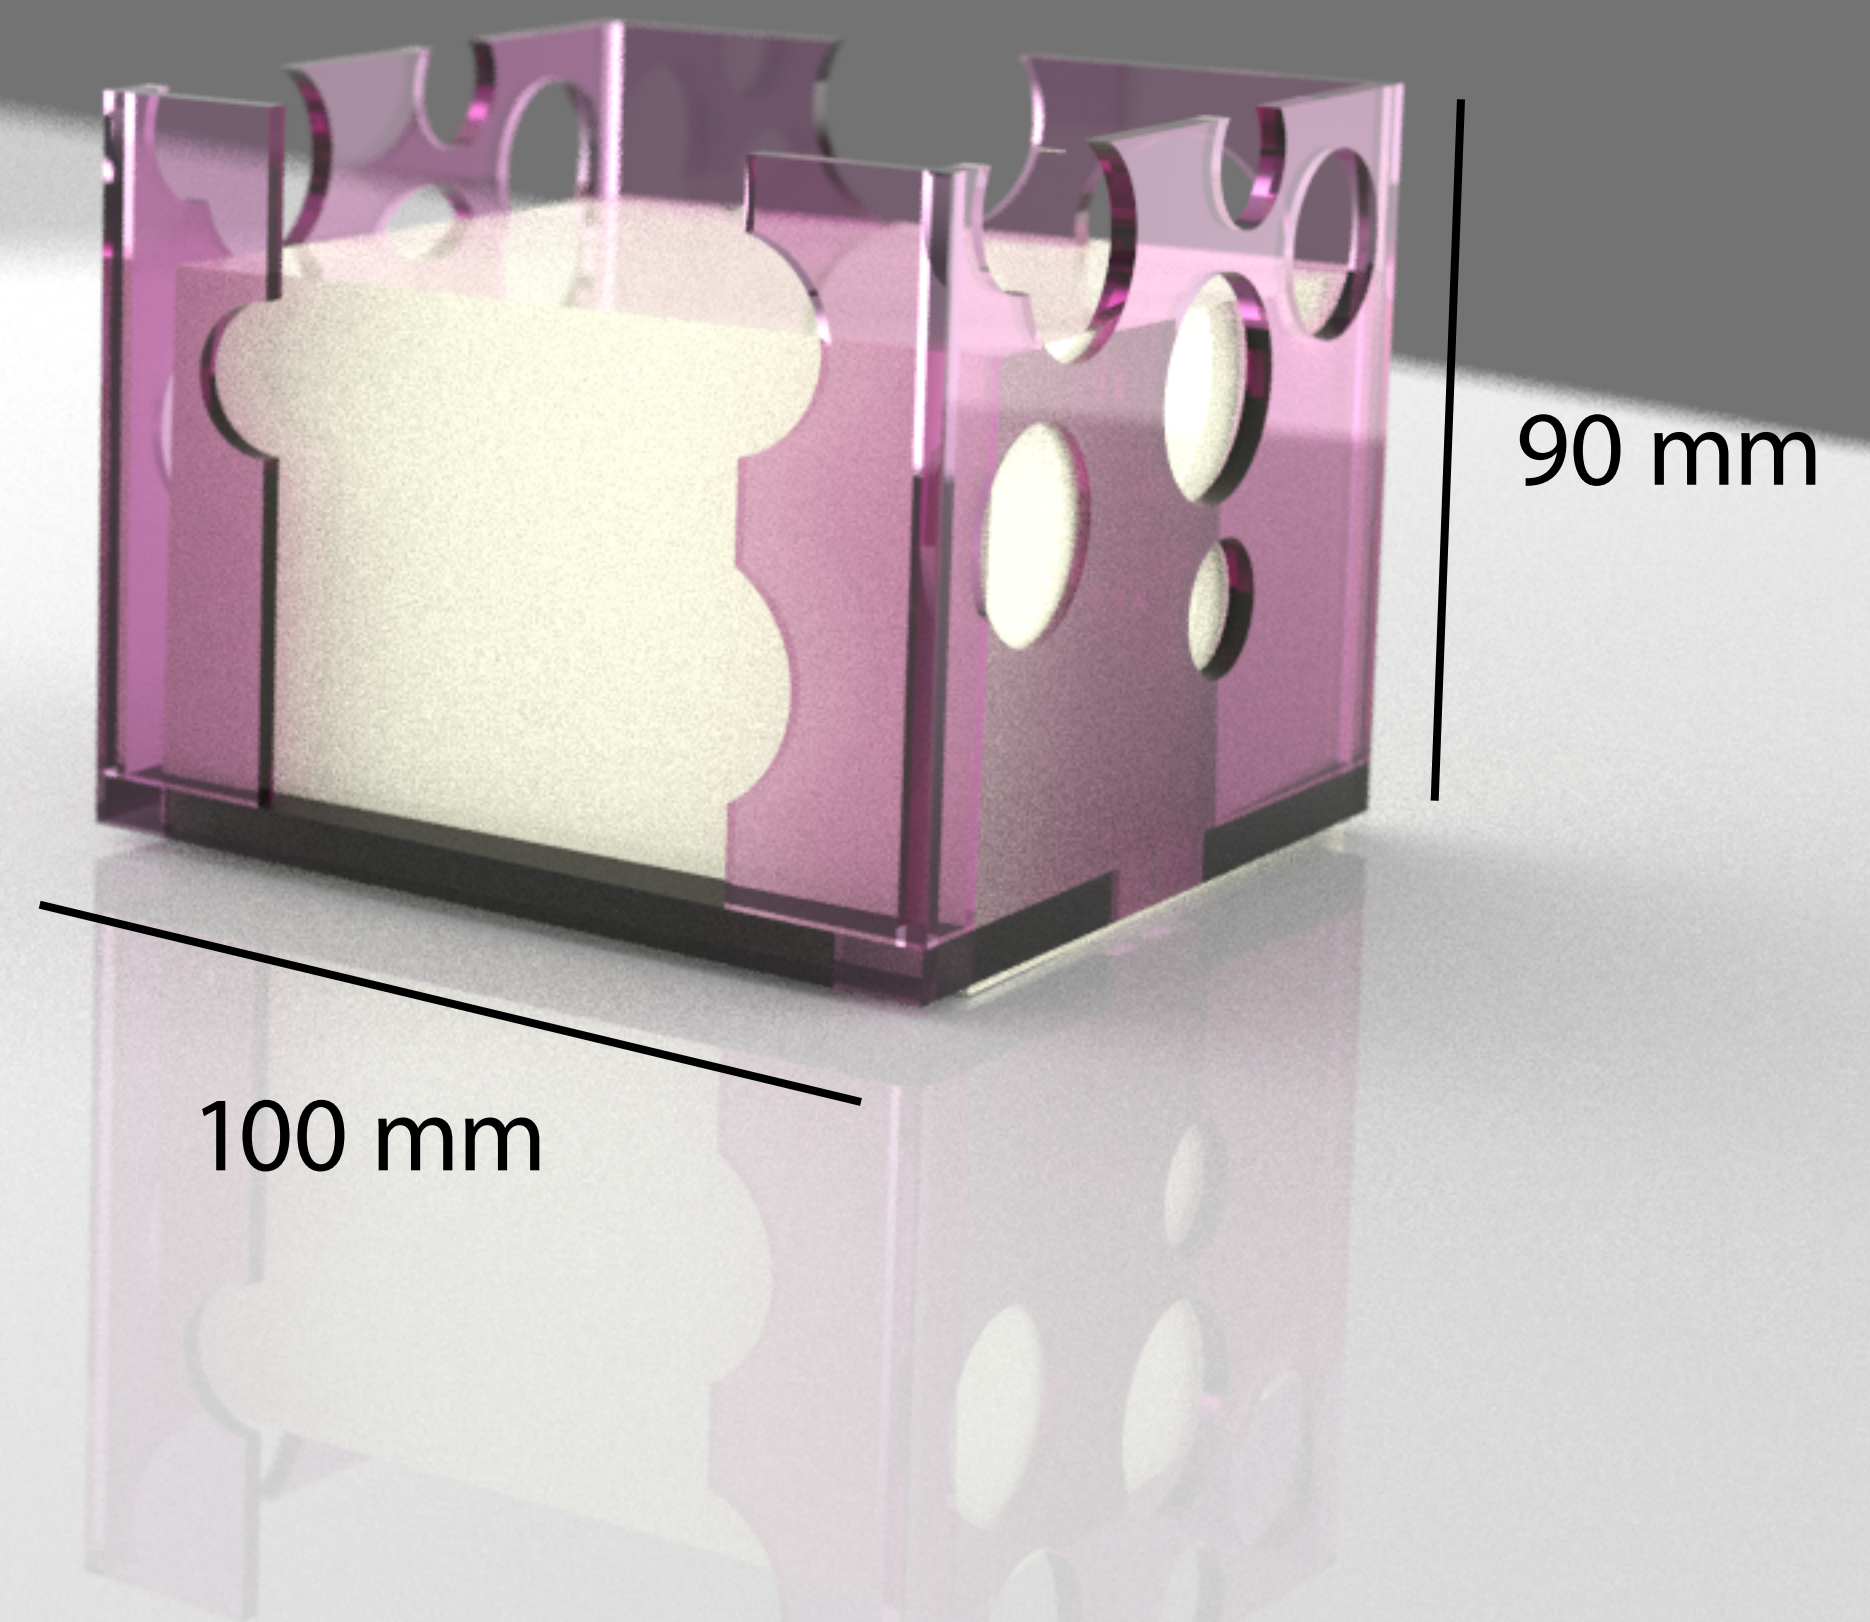

Markéta Opravilová / ADE / 2021

Stojan – Korál

Stojan na psací potřeby je inspirován mořským korálem. Do jednoho otvoru je možné vložit až tři tužky. Stojná deska je určena pro menší předměty jako je například guma, ořezávátko, připínáčky atd..

150 mm

Markéta Opravilová / ADE / 2021

Stojan na mobil – Nezmar

Stojan na mobil je inspirován dalším mořským živočichem - nezmarem hnědým. Mobil je možné umístit i otočením o 90 stupňů. Umožňuje uživateli odložení USB disku, sluchátek atd..

Zásobník – Sasanka

Zásobník na papírové bločky je inspirován sasankou mořskou. Stejně jako sasanka chrání mořské klauny má podobnou funkci i zásobník, který drží papírové bločky pohromadě.

Stavba a materiál

Jednotlivé části drží pohromadě díky zámkům v podstavě,
které jsou stabilizovány spojovacím materiálem

Barevné stěny: 3 mm plexi sklo s fialovým akrylem

Podstava: 6 mm černé plexi sklo/ černý plast