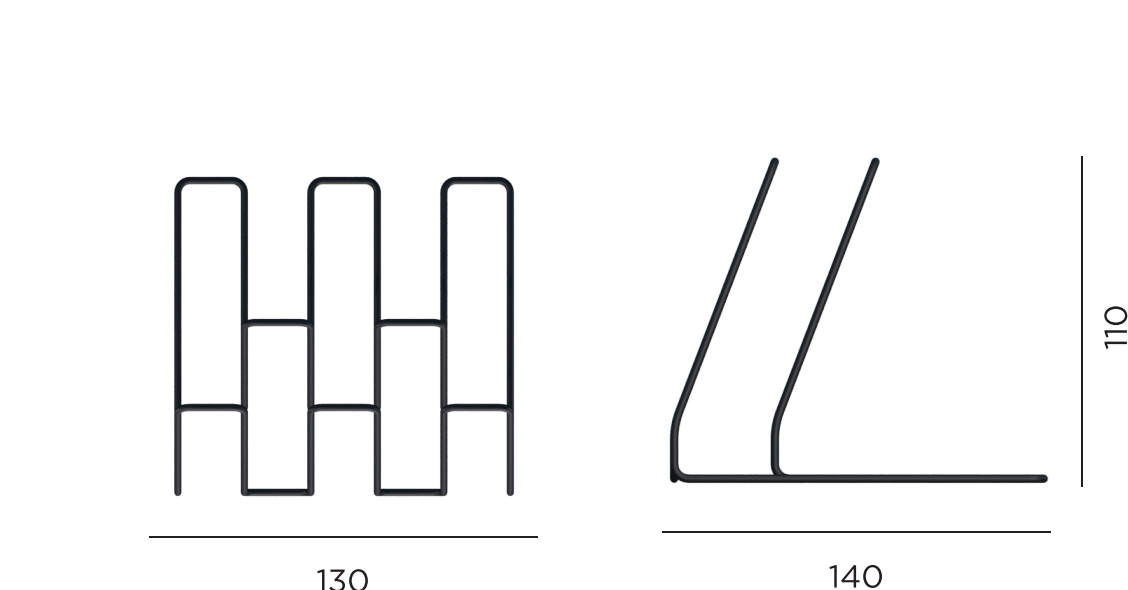

PANDORINA SKRINKA

SADA 3 DOPLNKOV

STOJAN

PRIHRADKA

DRŽIAK

STOJAN JE VYROBENÝ Z Ø3 mm OCELOVEJ GULATINY JE URČENÝ PRE KANCELÁSKÉ PÁSKY SO ŠÍRKOU AŽ DO 30 mm. NÁHRADNÉ PÁSKY SLUŽIA AKO PROTIVÁHA A SÚ ZAIŠTENÉ KONŠTRUKCIOU. V PREDNEJ ČASTI JE MATERIÁL VYFRÉZOVANÝ DO OSTRÉHO TVARU, ČO UMOŽŇUJE PREREZÁVAŤ PÁSKU AJ JEDNOU RUKOU.

PRIHRADKA JE VYROBENÁ Z Ø3 mm OCELOVEJ GULATINY JE URČENÁ PRE PERÁ, CERUZKY, FIXKY, LISTY A OBÁLKY. VĎAKA NÁKLONU JE MOŽNÉ PÍSACIE POTREBY HROMADIŤ NA SEBA BEZ RIZIKA ICH VYPADNUTIA POČAS MANIPULÁCIE S DVERAMI.

DRŽIAK JE VYROBENÝ Z Ø3 mm OCELOVEJ GULATINY JE URČENÁ PRE MOBILY SO ŠÍRKOU DO 80 mm. V KANCELÁRII POSLUŽÍ NA VIDEOHOVORY. PO JEHO OTOČENÍ O 120° JE MOŽNÉ MOBIL OTOČIŤ A POUŽÍVAŤ AKO TABLET.