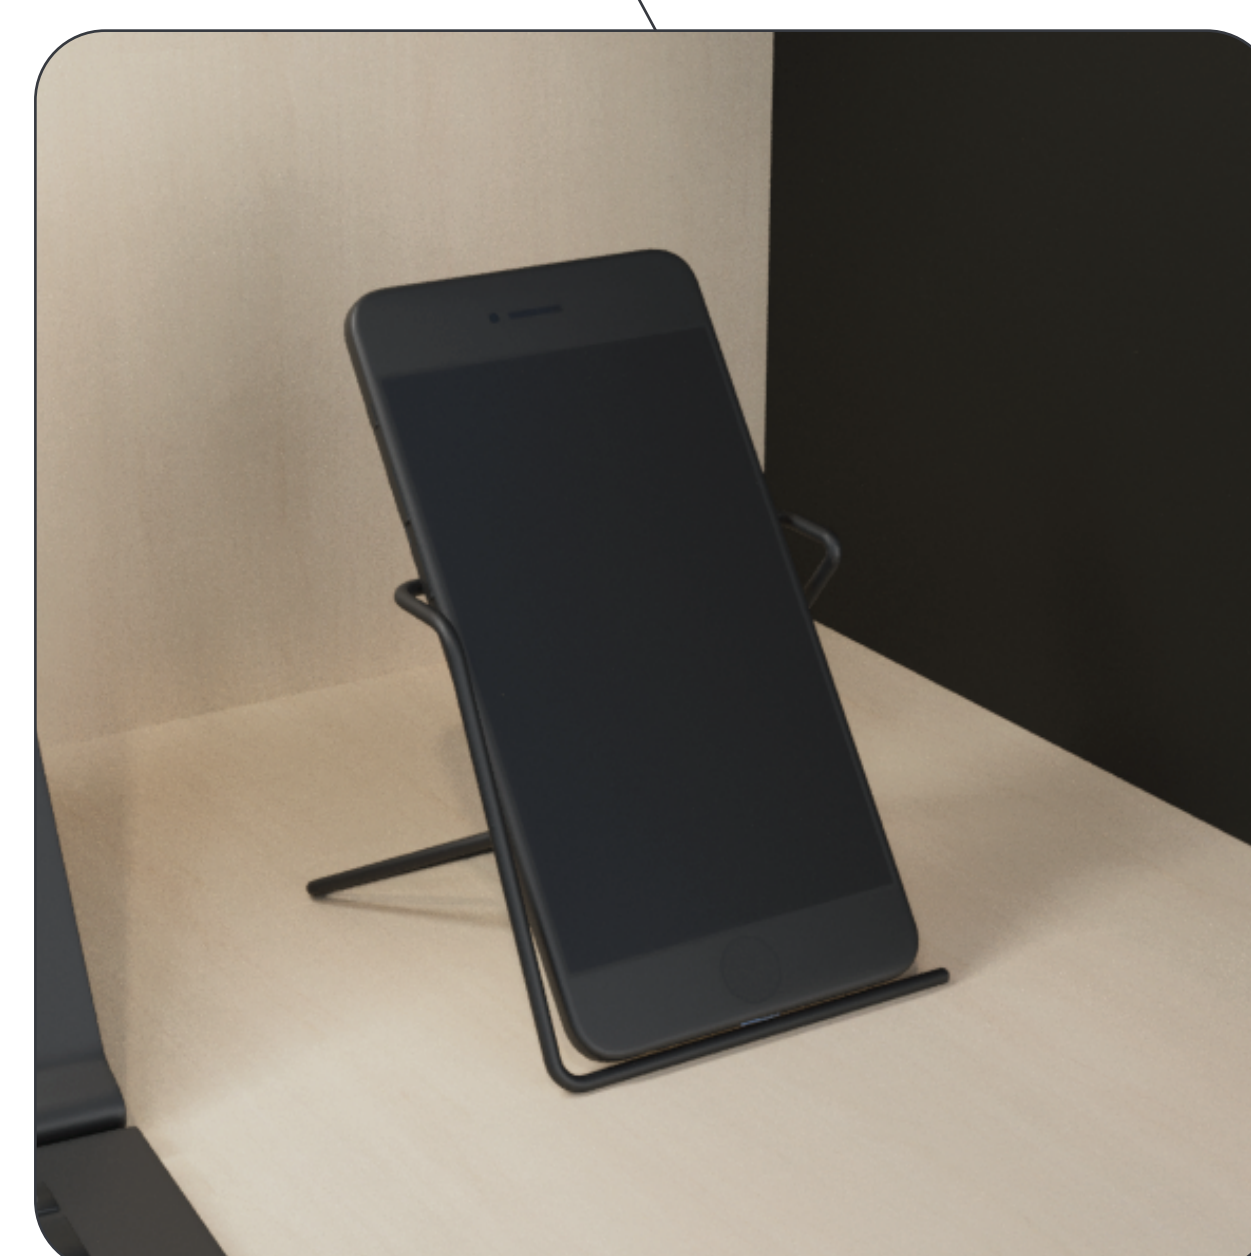

PANDORINA SKRINKA

SADA 3 DOPLNKOV

STOJAN

PRIHRADKA

DRŽIAK

STOJAN JE VYROBENÝ Z Ø3 mm OCELOVEJ GULATINY JE URČENÝ PRE KANCELÁSKÉ PÁSKY SO ŠÍRKOU AŽ DO 30 mm. NÁHRADNÉ PÁSKY SLUŽIA AKO PROTIVÁHA A SÚ ZAIŠTENÉ KONŠTRUKCIOU. V PREDNEJ ČASTI JE MATERIÁL VYFRÉZOVANÝ DO OSTRÉHO TVARU, ČO UMOŽŇUJE PREREZÁVAŤ PÁSKU AJ JEDNOU RUKOU.

PRIHRADKA JE VYROBENÁ Z Ø3 mm OCELOVEJ GULATINY JE URČENÁ PRE PERÁ, CERUZKY, FIXKY, LISTY A OBÁLKY. VĎAKA NÁKLONU JE MOŽNÉ PÍSACIE POTREBY HROMADIŤ NA SEBA BEZ RIZIKA ICH VYPADNUTIA POČAS MANIPULÁCIE S DVERAMI.

DRŽIAK JE VYROBENÝ Z Ø3 mm OCELOVEJ GULATINY JE URČENÁ PRE MOBILY SO ŠÍRKOU DO 80 mm. V KANCELÁRII POSLUŽÍ NA VIDEOHOVORY. PO JEHO OTOČENÍ O 120° JE MOŽNÉ MOBIL OTOČIŤ A POUŽÍVAŤ AKO TABLET.