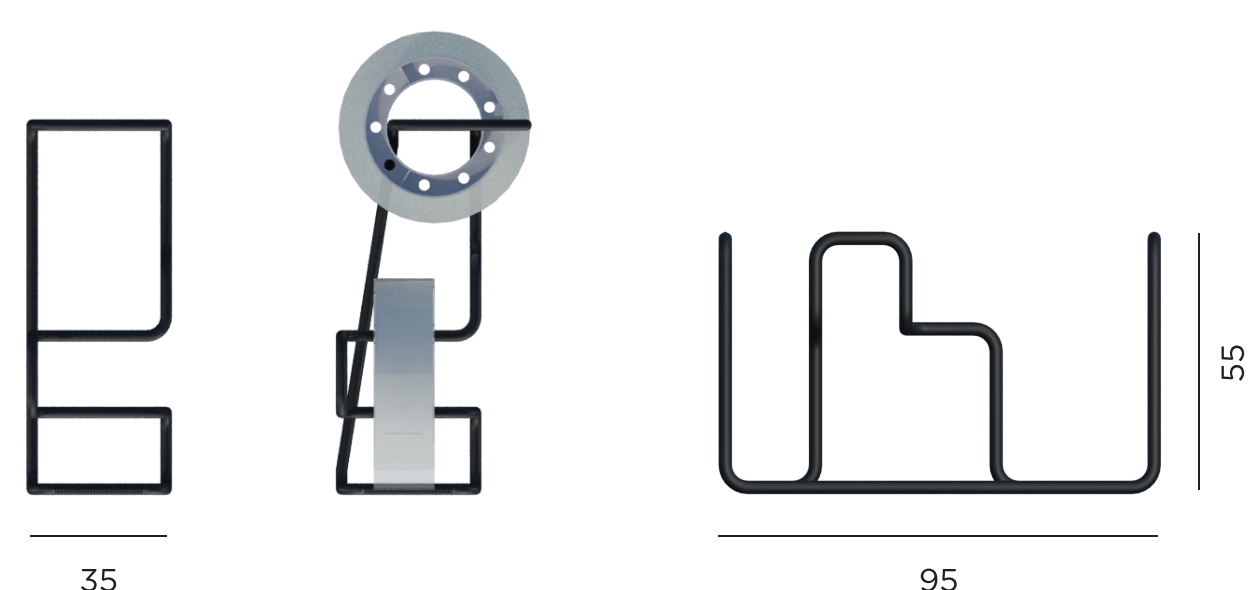

PANDORINA SKRINKA

SADA 3 DOPLNKOV

STOJAN

PRIHRADKA

DRŽIAK

STOJAN JE VYROBENÝ Z Ø3 mm OCELOVEJ GULATINY JE URČENÝ PRE KANCELÁSKÉ PÁSKY SO ŠÍRKOU AŽ DO 30 mm. NÁHRADNÉ PÁSKY SLUŽIA AKO PROTIVÁHA A SÚ ZAIŠTENÉ KONŠTRUKCIOU. V PREDNEJ ČASTI JE MATERIÁL VYFRÉZOVANÝ DO OSTRÉHO TVARU, ČO UMOŽŇUJE PREREZÁVAŤ PÁSKU AJ JEDNOU RUKOU.

PRIHRADKA JE VYROBENÁ Z Ø3 mm OCELOVEJ GULATINY JE URČENÁ PRE PERÁ, CERUZKY, FIXKY, LISTY A OBÁLKY. VĎAKA NÁKLONU JE MOŽNÉ PÍSACIE POTREBY HROMADIŤ NA SEBA BEZ RIZIKA ICH VYPADNUTIA POČAS MANIPULÁCIE S DVERAMI.

DRŽIAK JE VYROBENÝ Z Ø3 mm OCELOVEJ GULATINY JE URČENÁ PRE MOBILY SO ŠÍRKOU DO 80 mm. V KANCELÁRII POSLUŽÍ NA VIDEOHOVORY. PO JEHO OTOČENÍ O 120° JE MOŽNÉ MOBIL OTOČIŤ A POUŽÍVAŤ AKO TABLET.