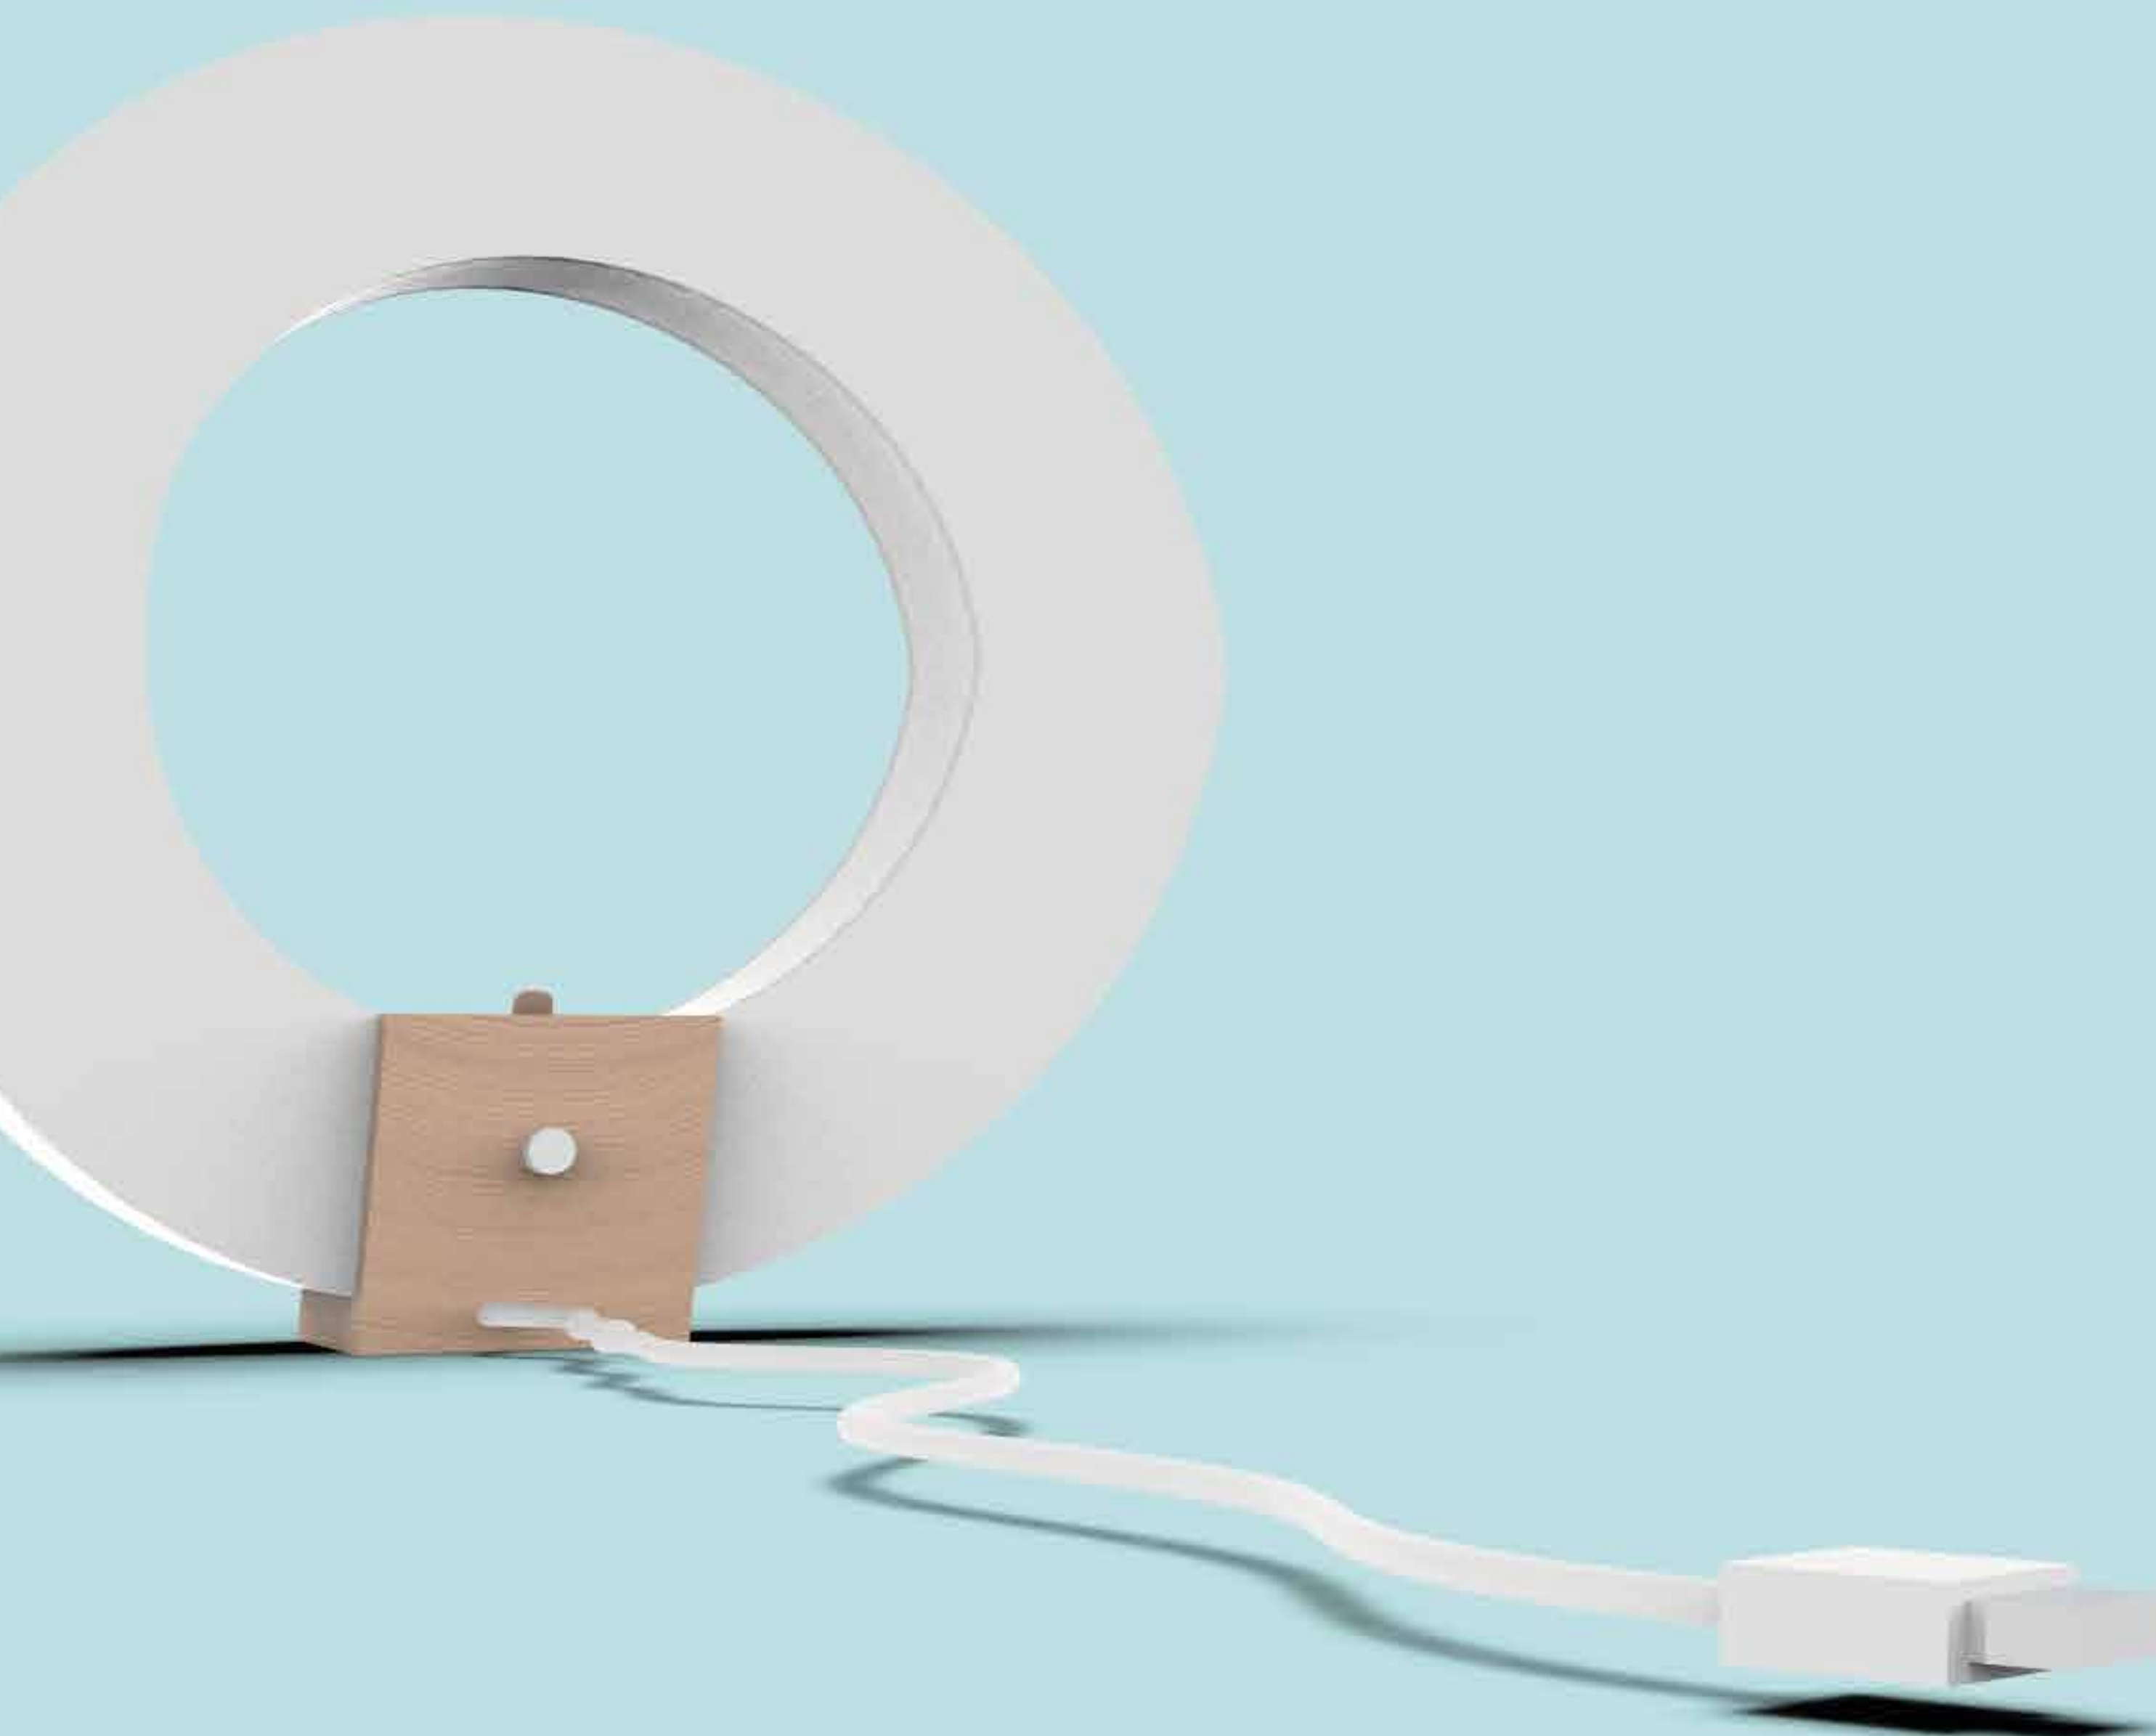

CHARGE LIGHT

Karolína Krajčoviechová / ADE / UTB / 2. ročník

Chargelight

- je svietidlo, ktoré dokáže svietiť a zároveň aj nabíjať telefón
- má jednoduchý kruhový tvar, ktorý je v strede „zlomený“ čo zabezpečuje, že nám svetlo nebude svietiť priamo do očí

Nabíjacia stanica

- nabíja aj keď svetlo nesvieti
- podporuje iPhone 5-8
- je umiestnená v drenennom stojane

Rozmery

- sú udané v mm
- lampa je zhotovená z mliečneho plexiskla
- stojan je vyrobený z dubového dreva

Vypínač

- nachádza sa na zadnej stene drevenného stojanu
- zapína a vypína sa stlačením
- rozsvetuje lampu

Osvetlenie

osvetlená je predná a zadná
časť svietidla
led pás je natiahnutý
na vonkajšiom a aj vnútornóm
ráme