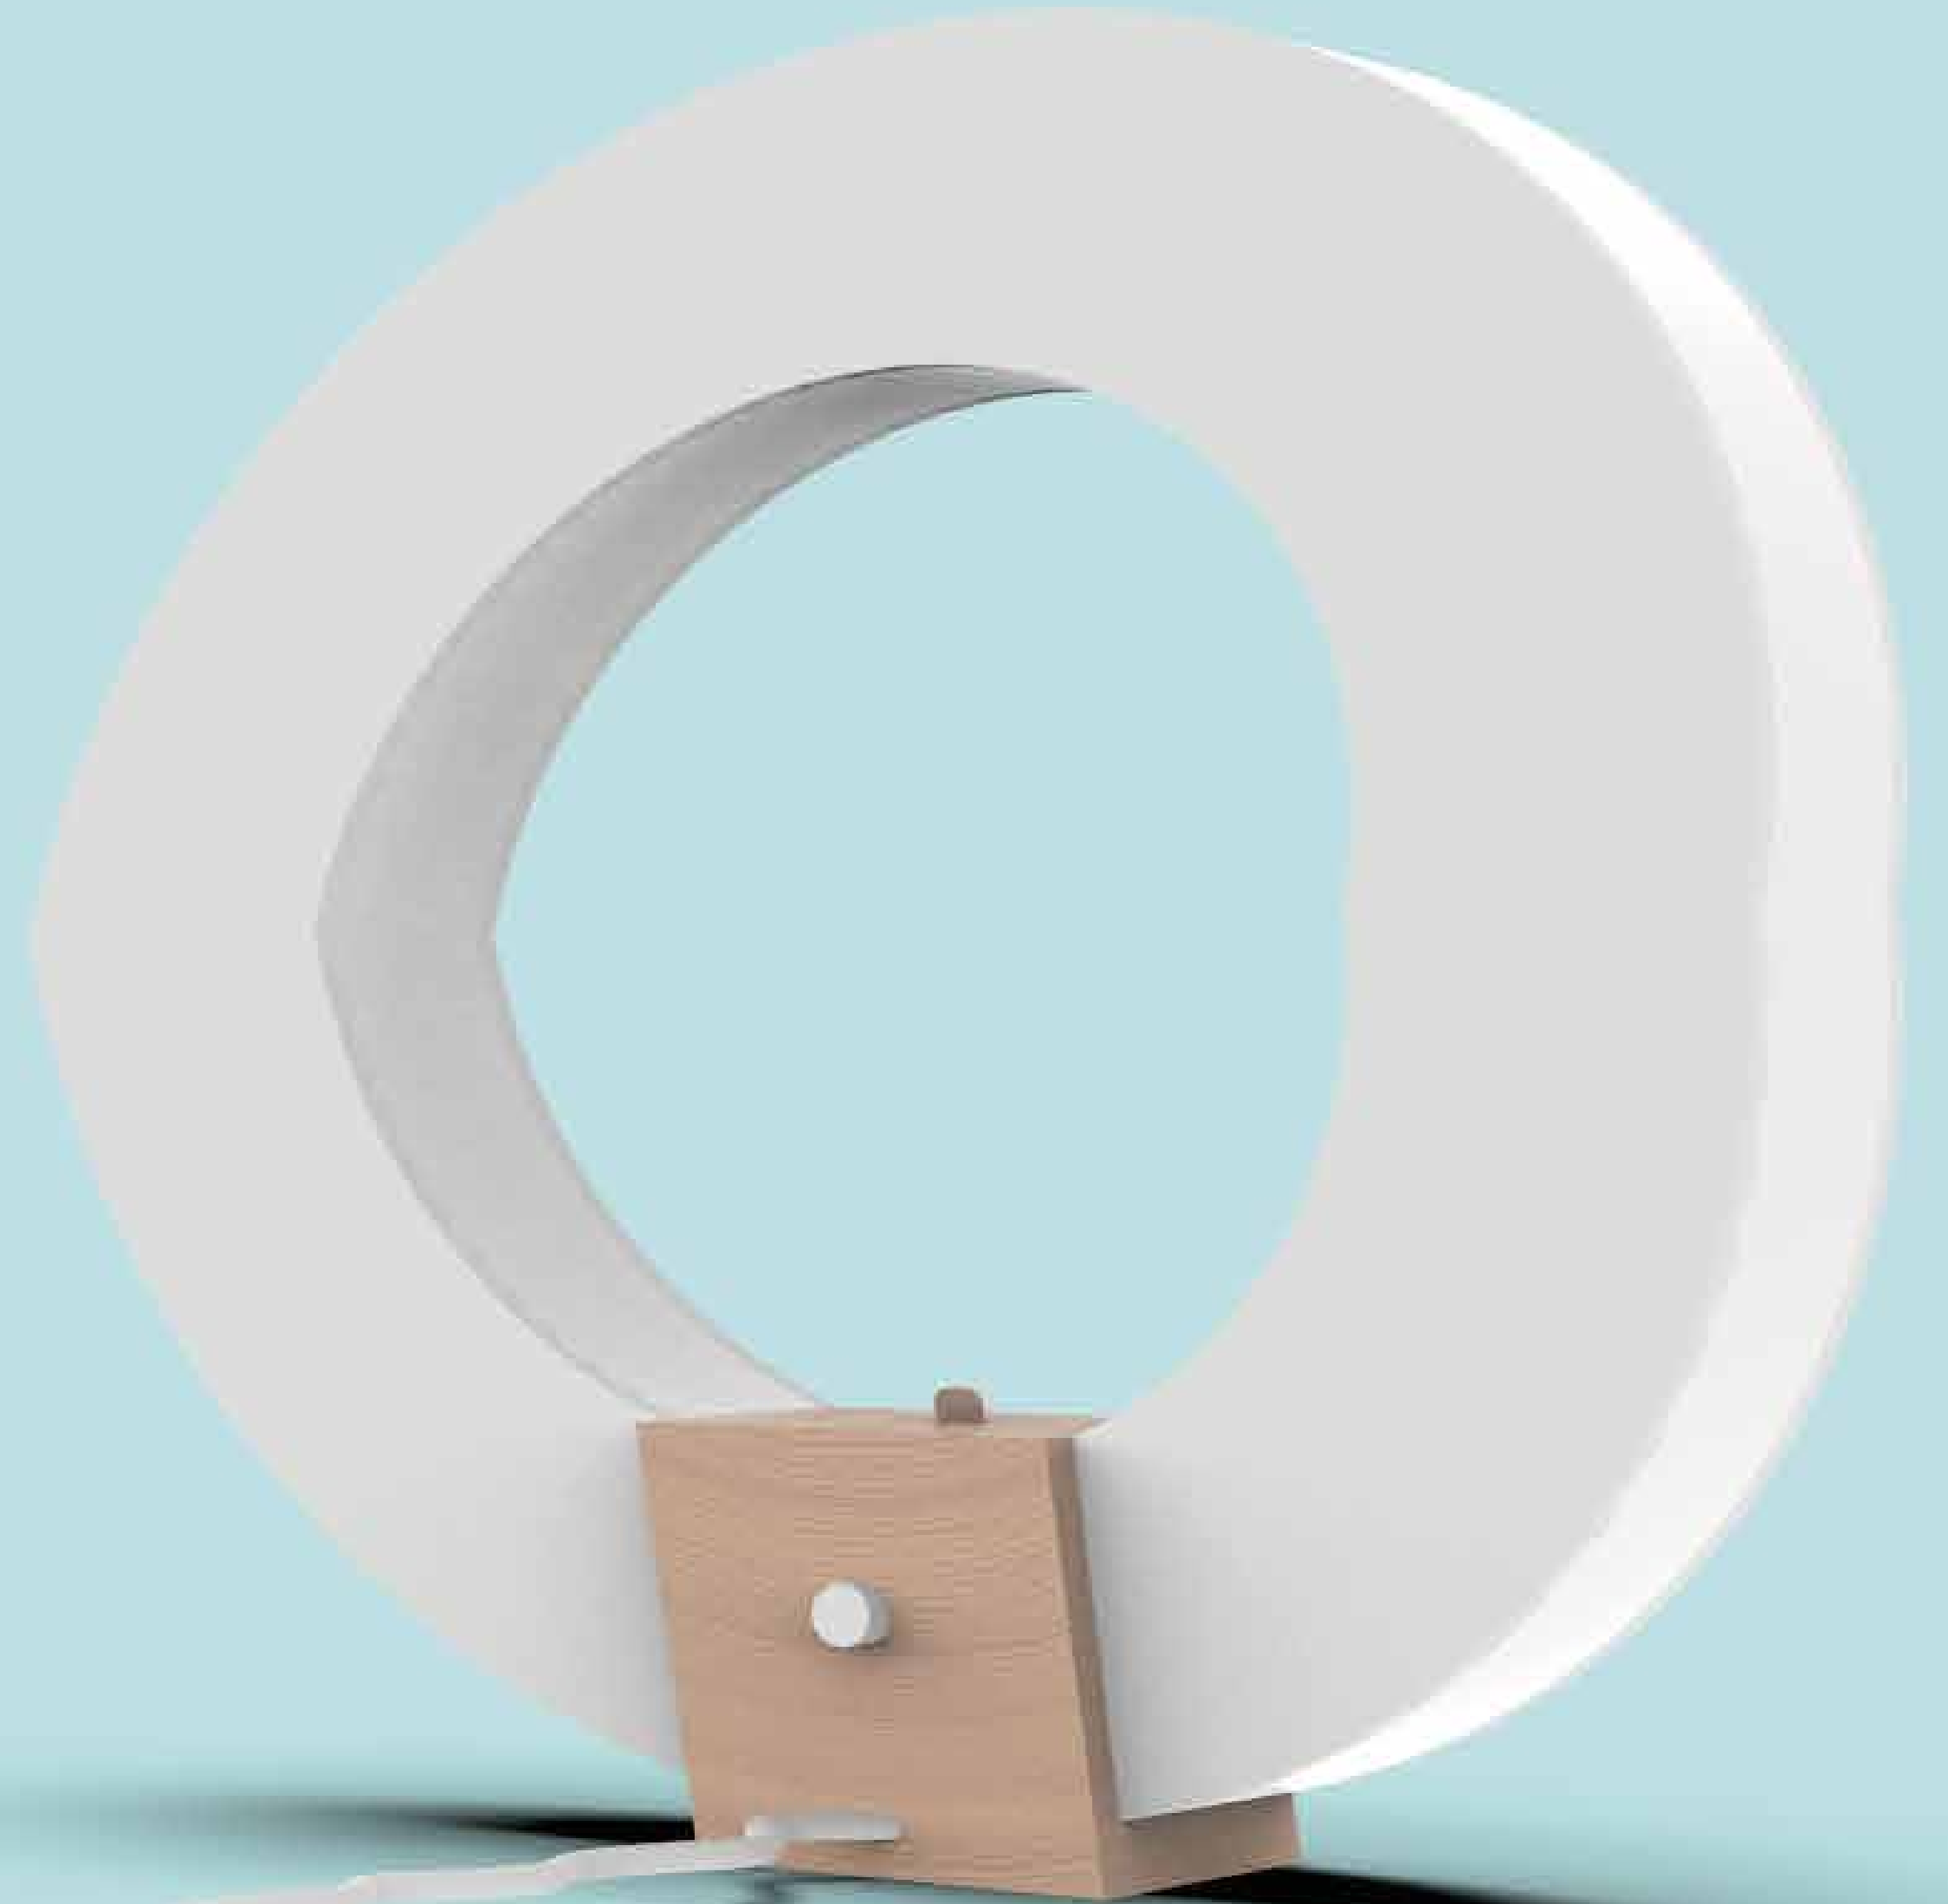

CHARGE LIGHT

Karolína Krajčoviechová / ADE / UTB / 2. ročník

Chargelight

- je svietidlo, ktoré dokáže svietiť a zároveň aj nabíjať telefón
- má jednoduchý kruhový tvar, ktorý je v strede „zlomený“ čo zabezpečuje, že nám svetlo nebude svietiť priamo do očí

Nabíjacia stanica

- nabíja aj keď svetlo nesvieti
- podporuje iPhone 5-8
- je umiestnená v drenennom stojane

Rozmery

- sú udané v mm
- lampa je zhotovená z mliečneho plexiskla
- stojan je vyrobený z dubového dreva

Vypínač

- nachádza sa na zadnej stene drevenného stojanu
- zapína a vypína sa stlačením
- rozsvetuje lampu

Osvetlenie

osvetlená je predná a zadná
časť svietidla
led pás je natiahnutý
na vonkajšiom a aj vnútornóm
ráme