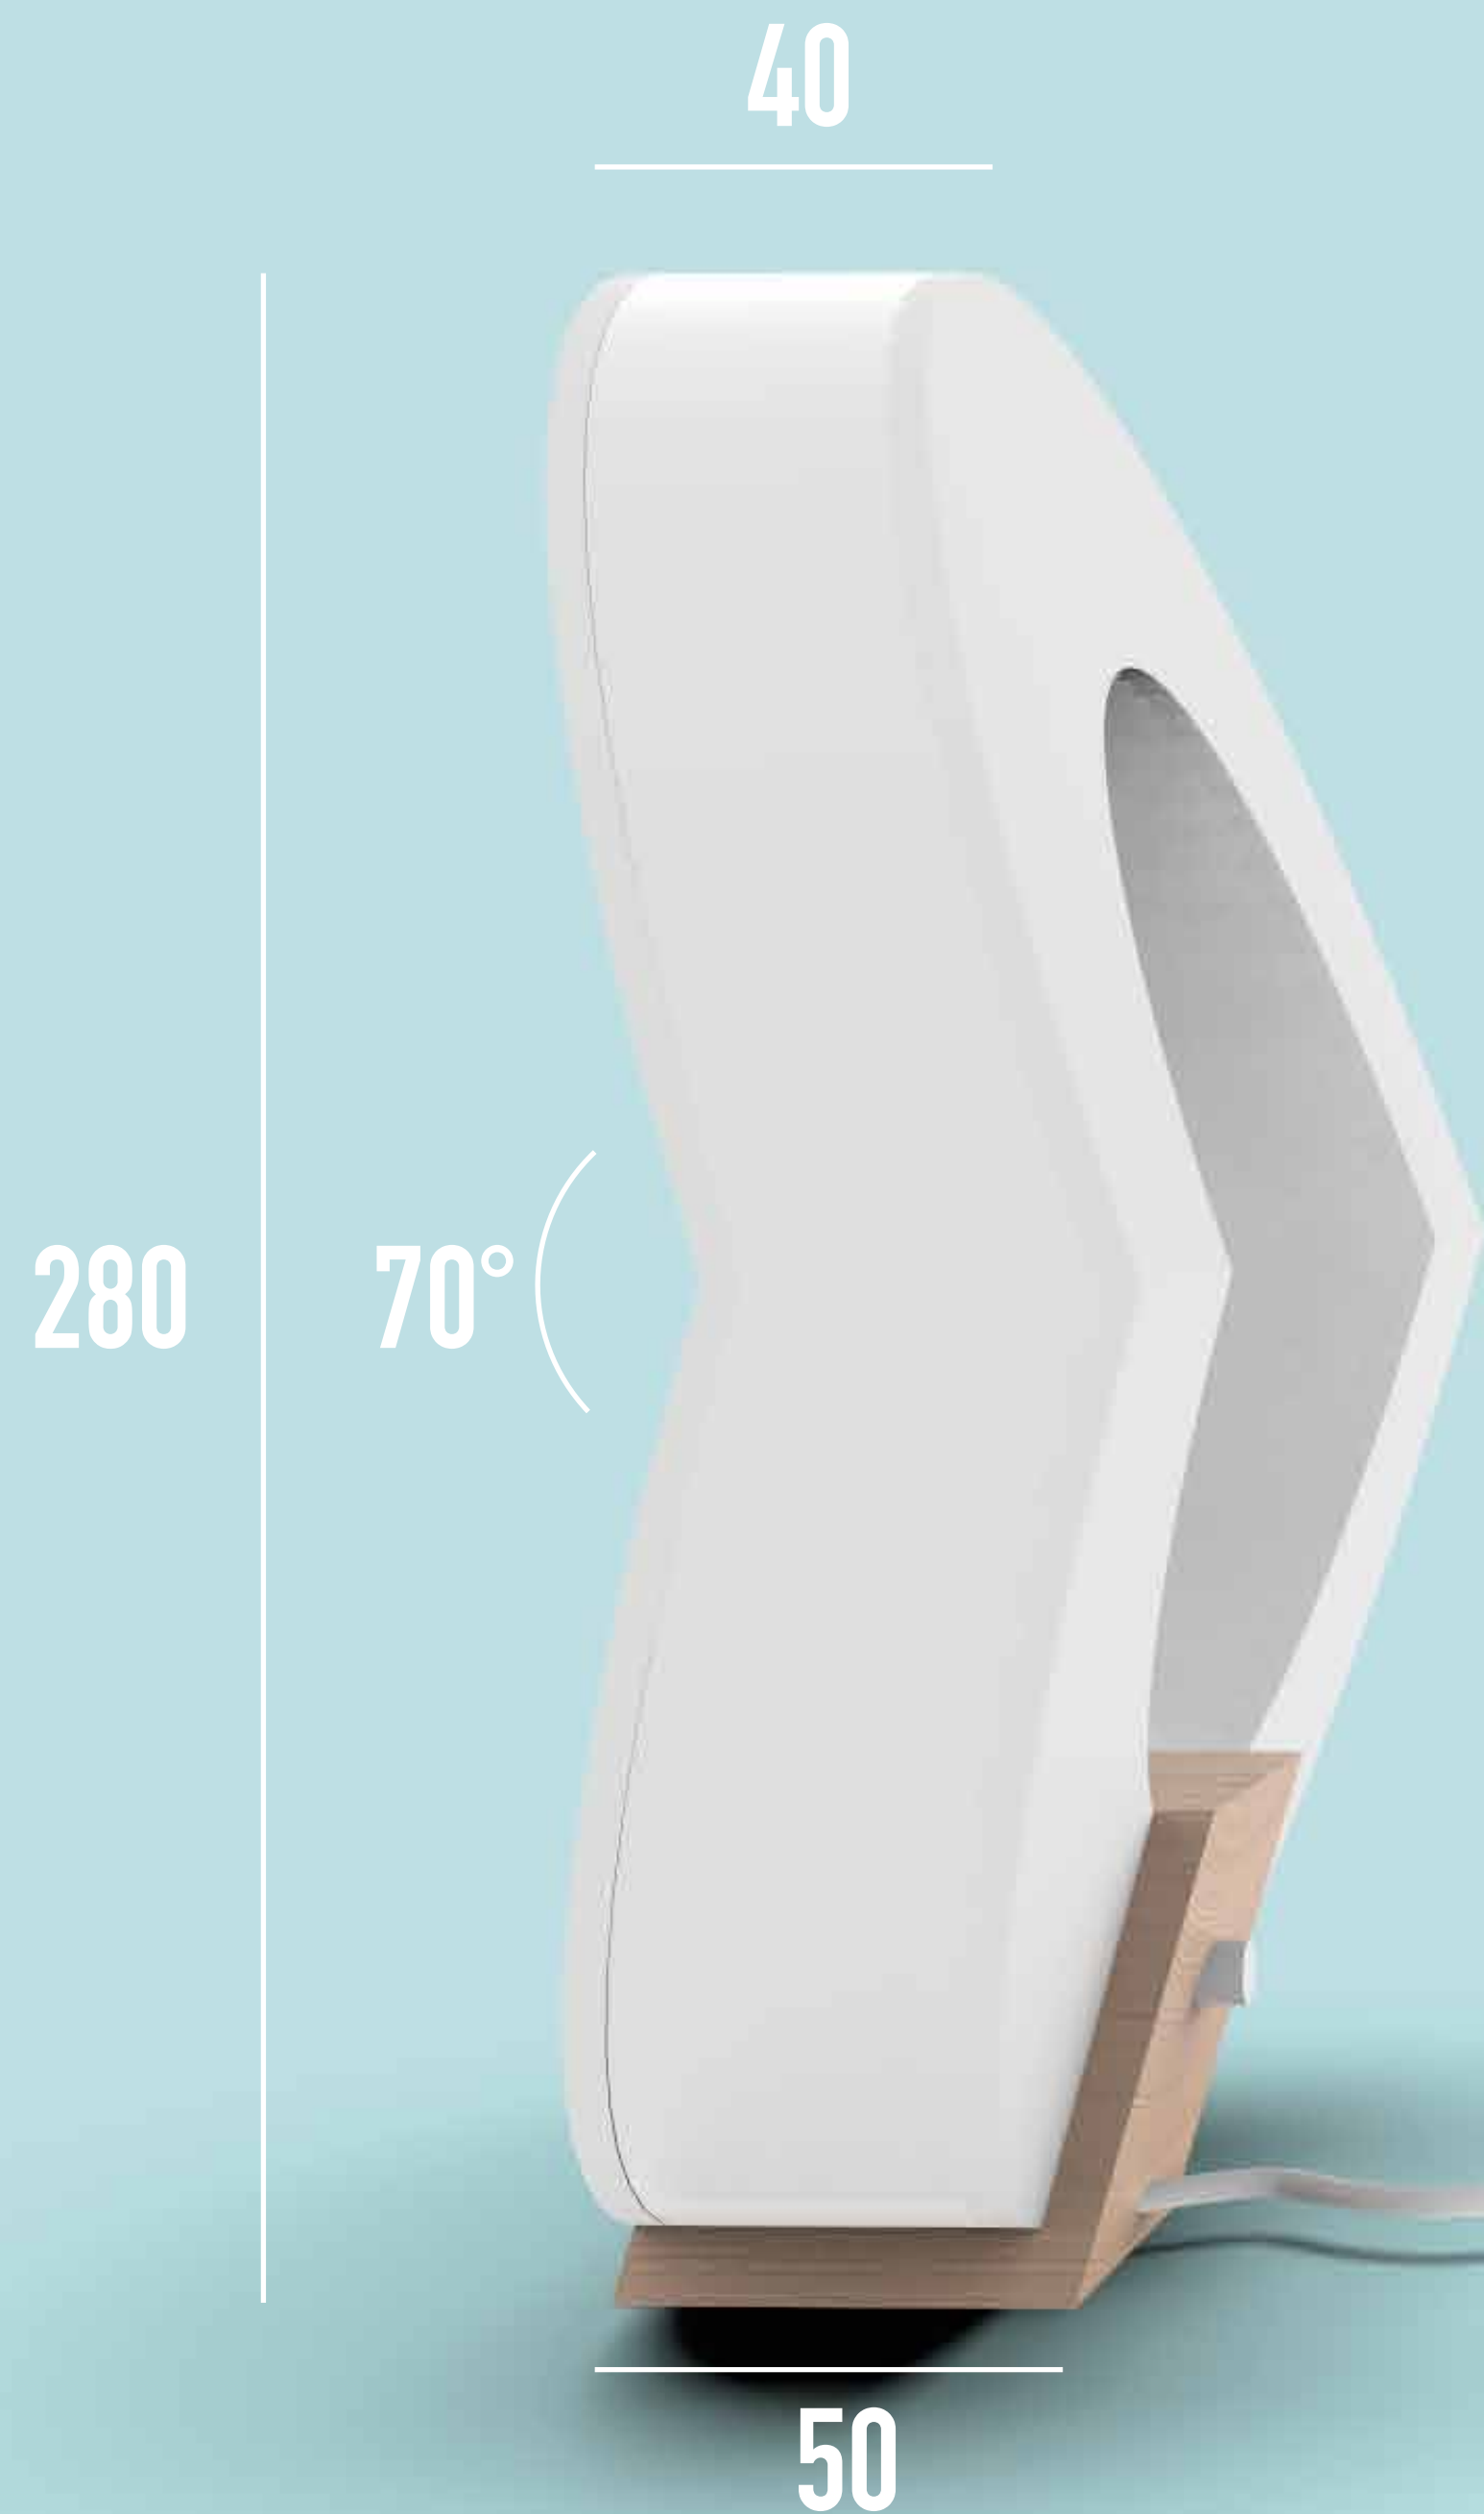

CHARGE LIGHT

Karolína Krajčoviechová / ADE / UTB / 2. ročník

Chargelight

- je svietidlo, ktoré dokáže svietiť a zároveň aj nabíjať telefón
- má jednoduchý kruhový tvar, ktorý je v strede „zlomený“ čo zabezpečuje, že nám svetlo nebude svietiť priamo do očí

Nabíjacia stanica

- nabíja aj keď svetlo nesvieti
- podporuje iPhone 5-8
- je umiestnená v drenennom stojane

Rozmery

- sú udané v mm
- lampa je zhotovená z mliečneho plexiskla
- stojan je vyrobený z dubového dreva

Vypínač

- nachádza sa na zadnej stene drevenného stojanu
- zapína a vypína sa stlačením
- rozsvetuje lampu

Osvetlenie

osvetlená je predná a zadná
časť svietidla
led pás je natiahnutý
na vonkajšiom a aj vnútornóm
ráme