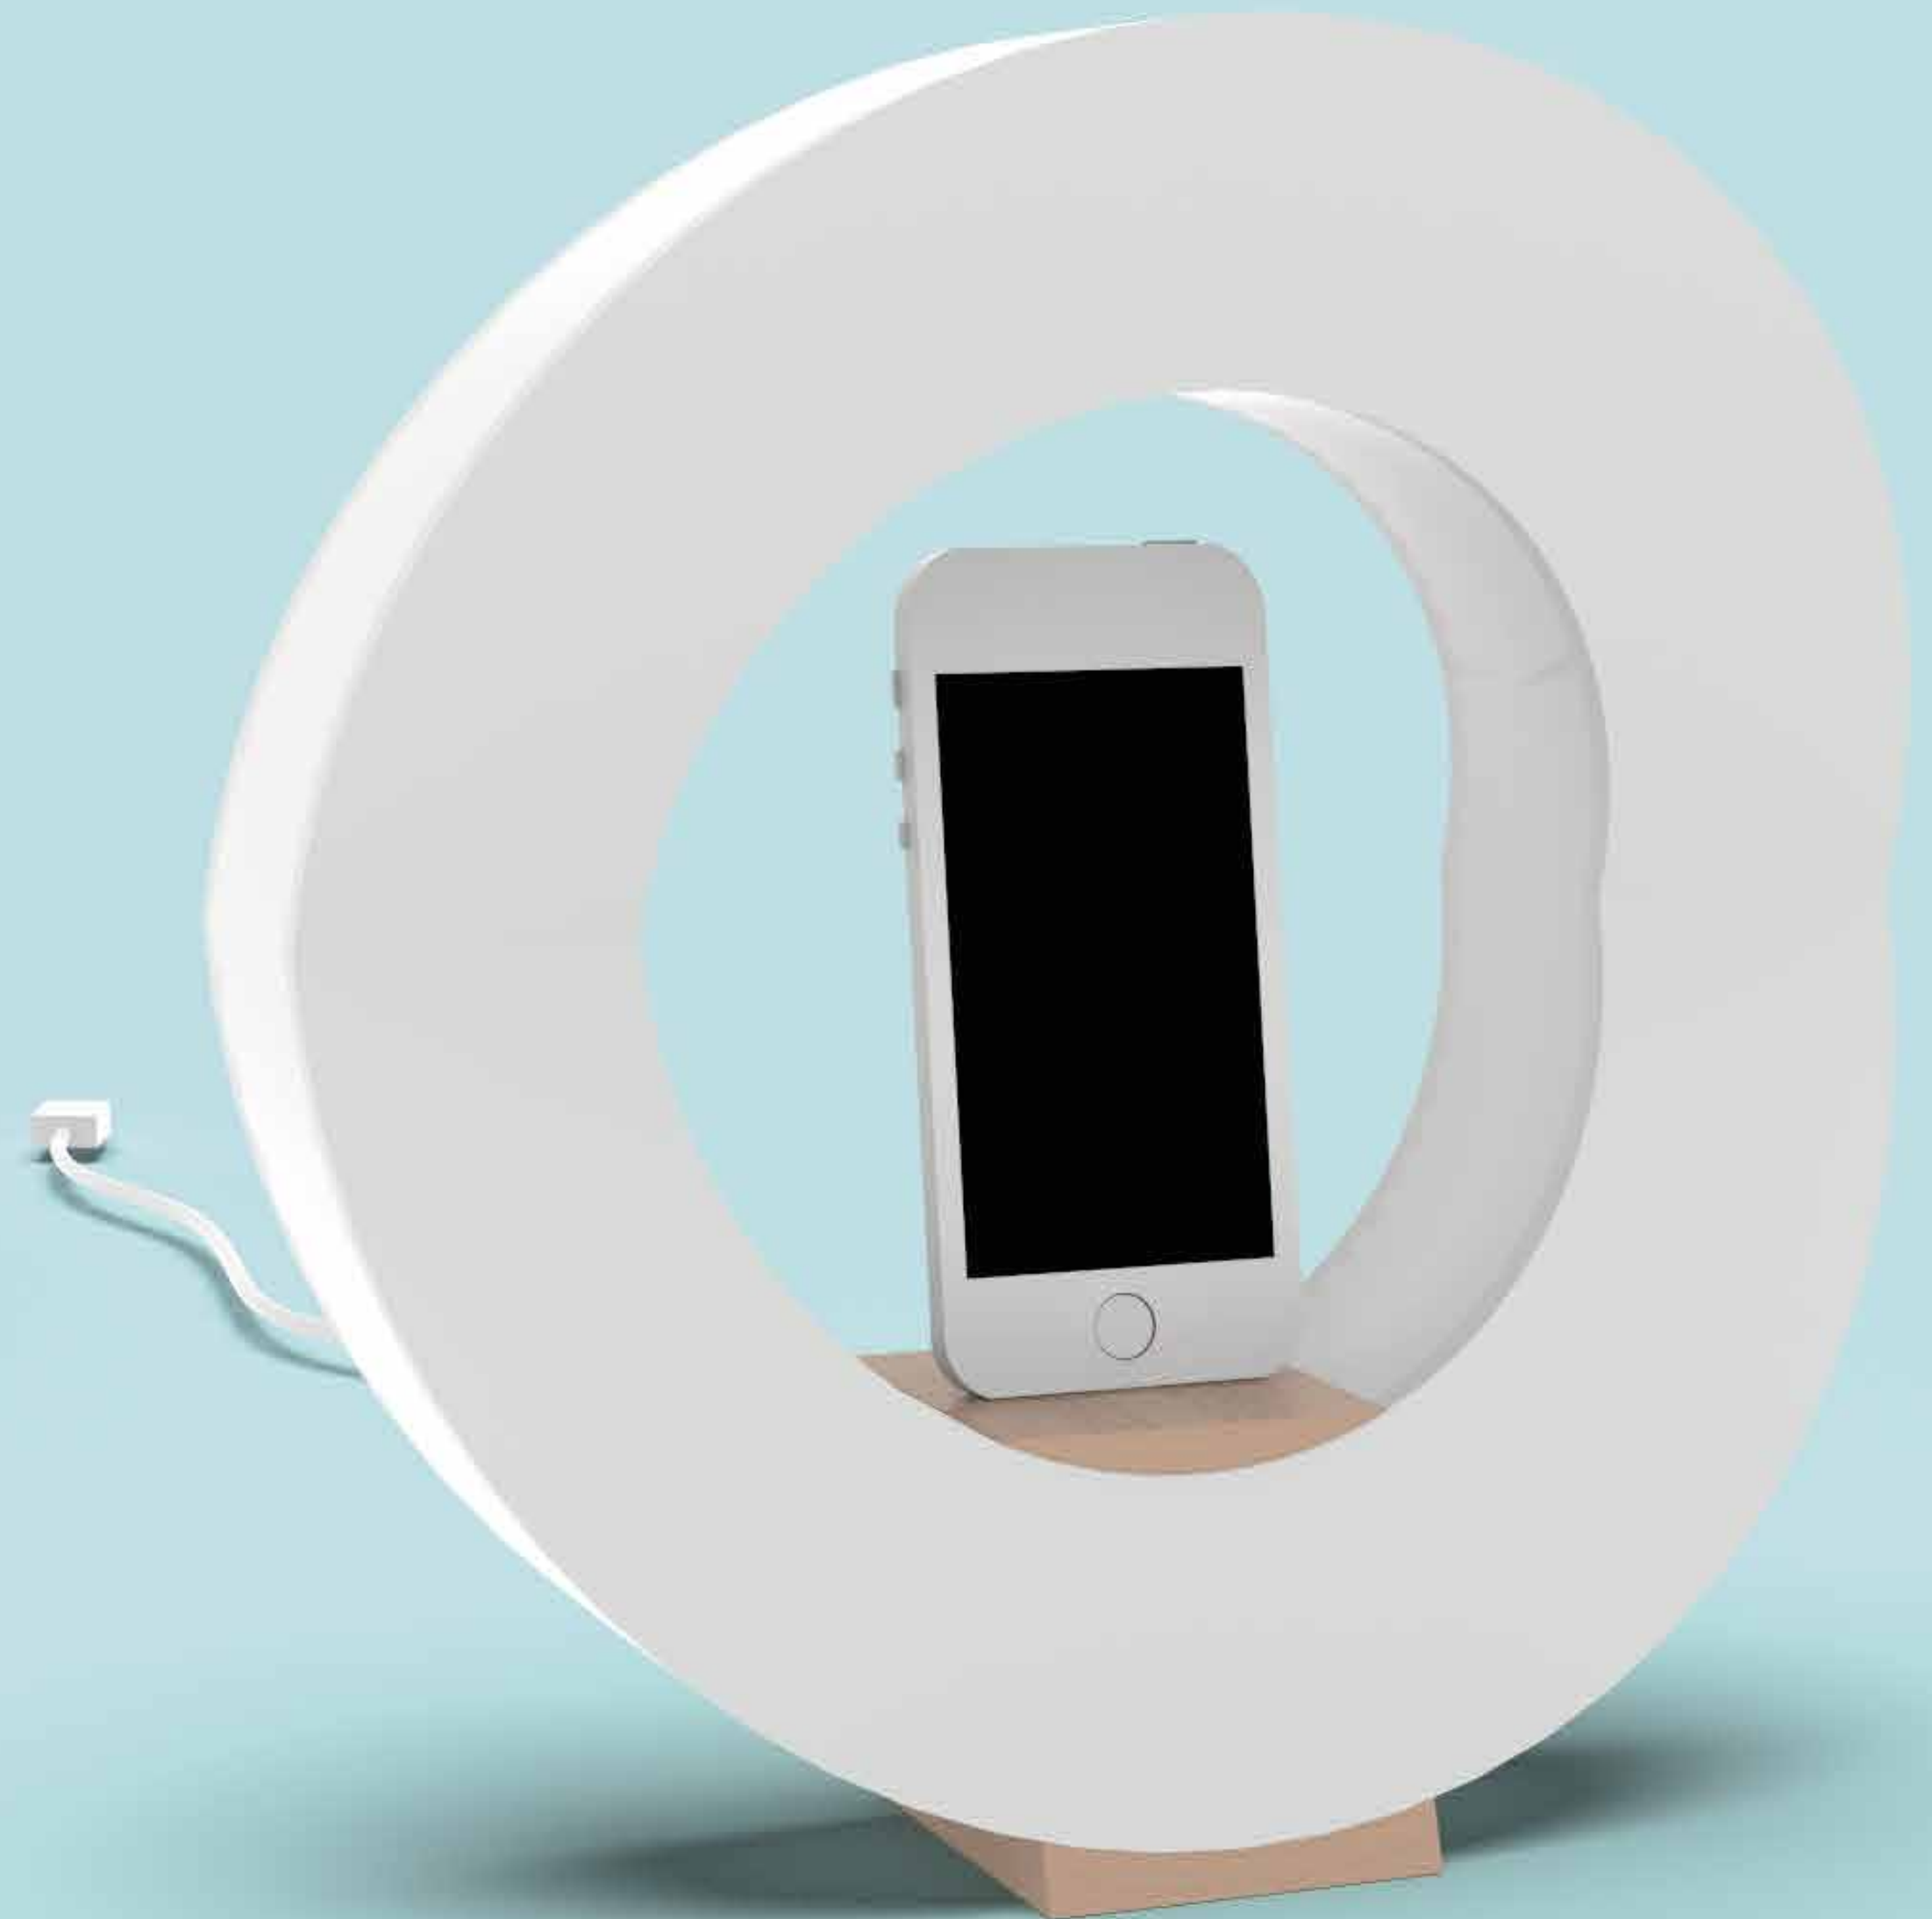

CHARGE LIGHT

Karolína Krajčoviechová / ADE / UTB / 2. ročník

Chargelight

- je svietidlo, ktoré dokáže svietiť a zároveň aj nabíjať telefón
- má jednoduchý kruhový tvar, ktorý je v strede „zlomený“ čo zabezpečuje, že nám svetlo nebude svietiť priamo do očí

Nabíjacia stanica

- nabíja aj keď svetlo nesvieti
- podporuje iPhone 5-8
- je umiestnená v drenennom stojane

Rozmery

- sú udané v mm
- lampa je zhotovená z mliečneho plexiskla
- stojan je vyrobený z dubového dreva

Vypínač

- nachádza sa na zadnej stene drevenného stojanu
- zapína a vypína sa stlačením
- rozsvetuje lampu

Osvetlenie

osvetlená je predná a zadná
časť svietidla
led pás je natiahnutý
na vonkajšiom a aj vnútornóm
ráme

Napájanie

- z dôvodu nabíjaciej stanice je tam 5V led pás
- kábel má USB zakončenie
- zdroje: PC, powerbanka, zásuvka (všetko čo má USB vstup)