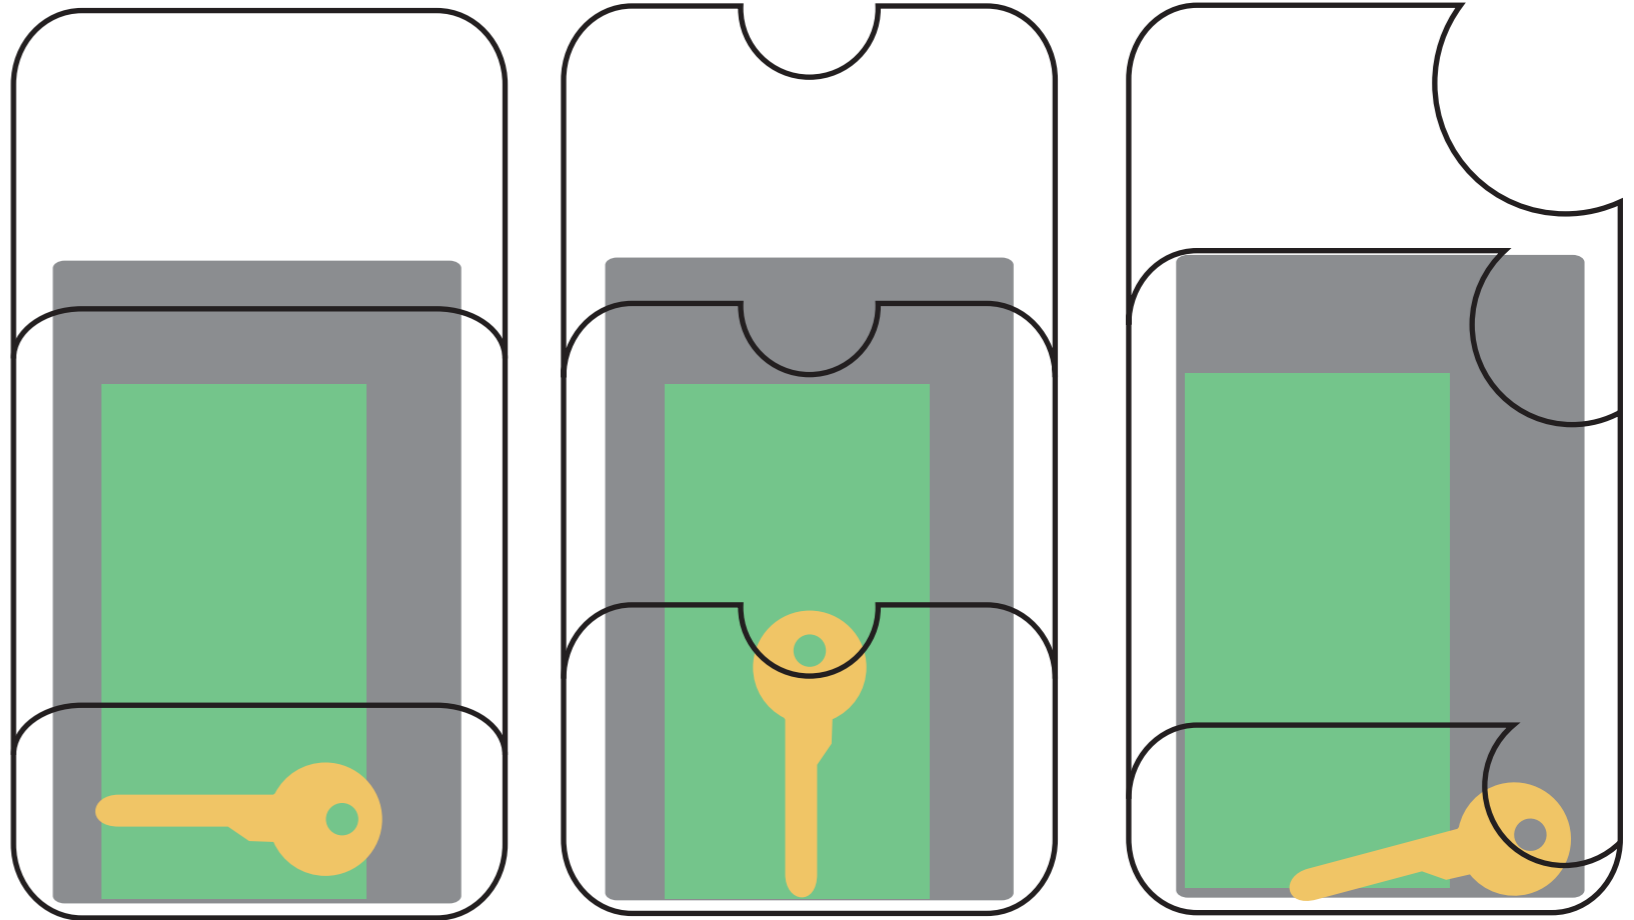

Učel obalu

- obal na sport nebo kulturní akci
kdy nechci nosit kabelku

- uschování drobných věcí
 - klíče
 - peníze (100,- 2x přeložené 35 x 68 mm)
 - mobil (65 x 120 x 14 mm)
 - ID karta (54 x 85 mm)

NÁVRH 1

- inspirace klasickým pouzdrům
- špatná dostupnost k věcem

RECALL

střih pouzdra

ID karta

peníze

klíče

NÁVRH 2

- stříh pouzdra **z jednoho kusu**
- **variabilita** úschovy
- oboustrané využití obalu
- textilní nebo kožený materiál