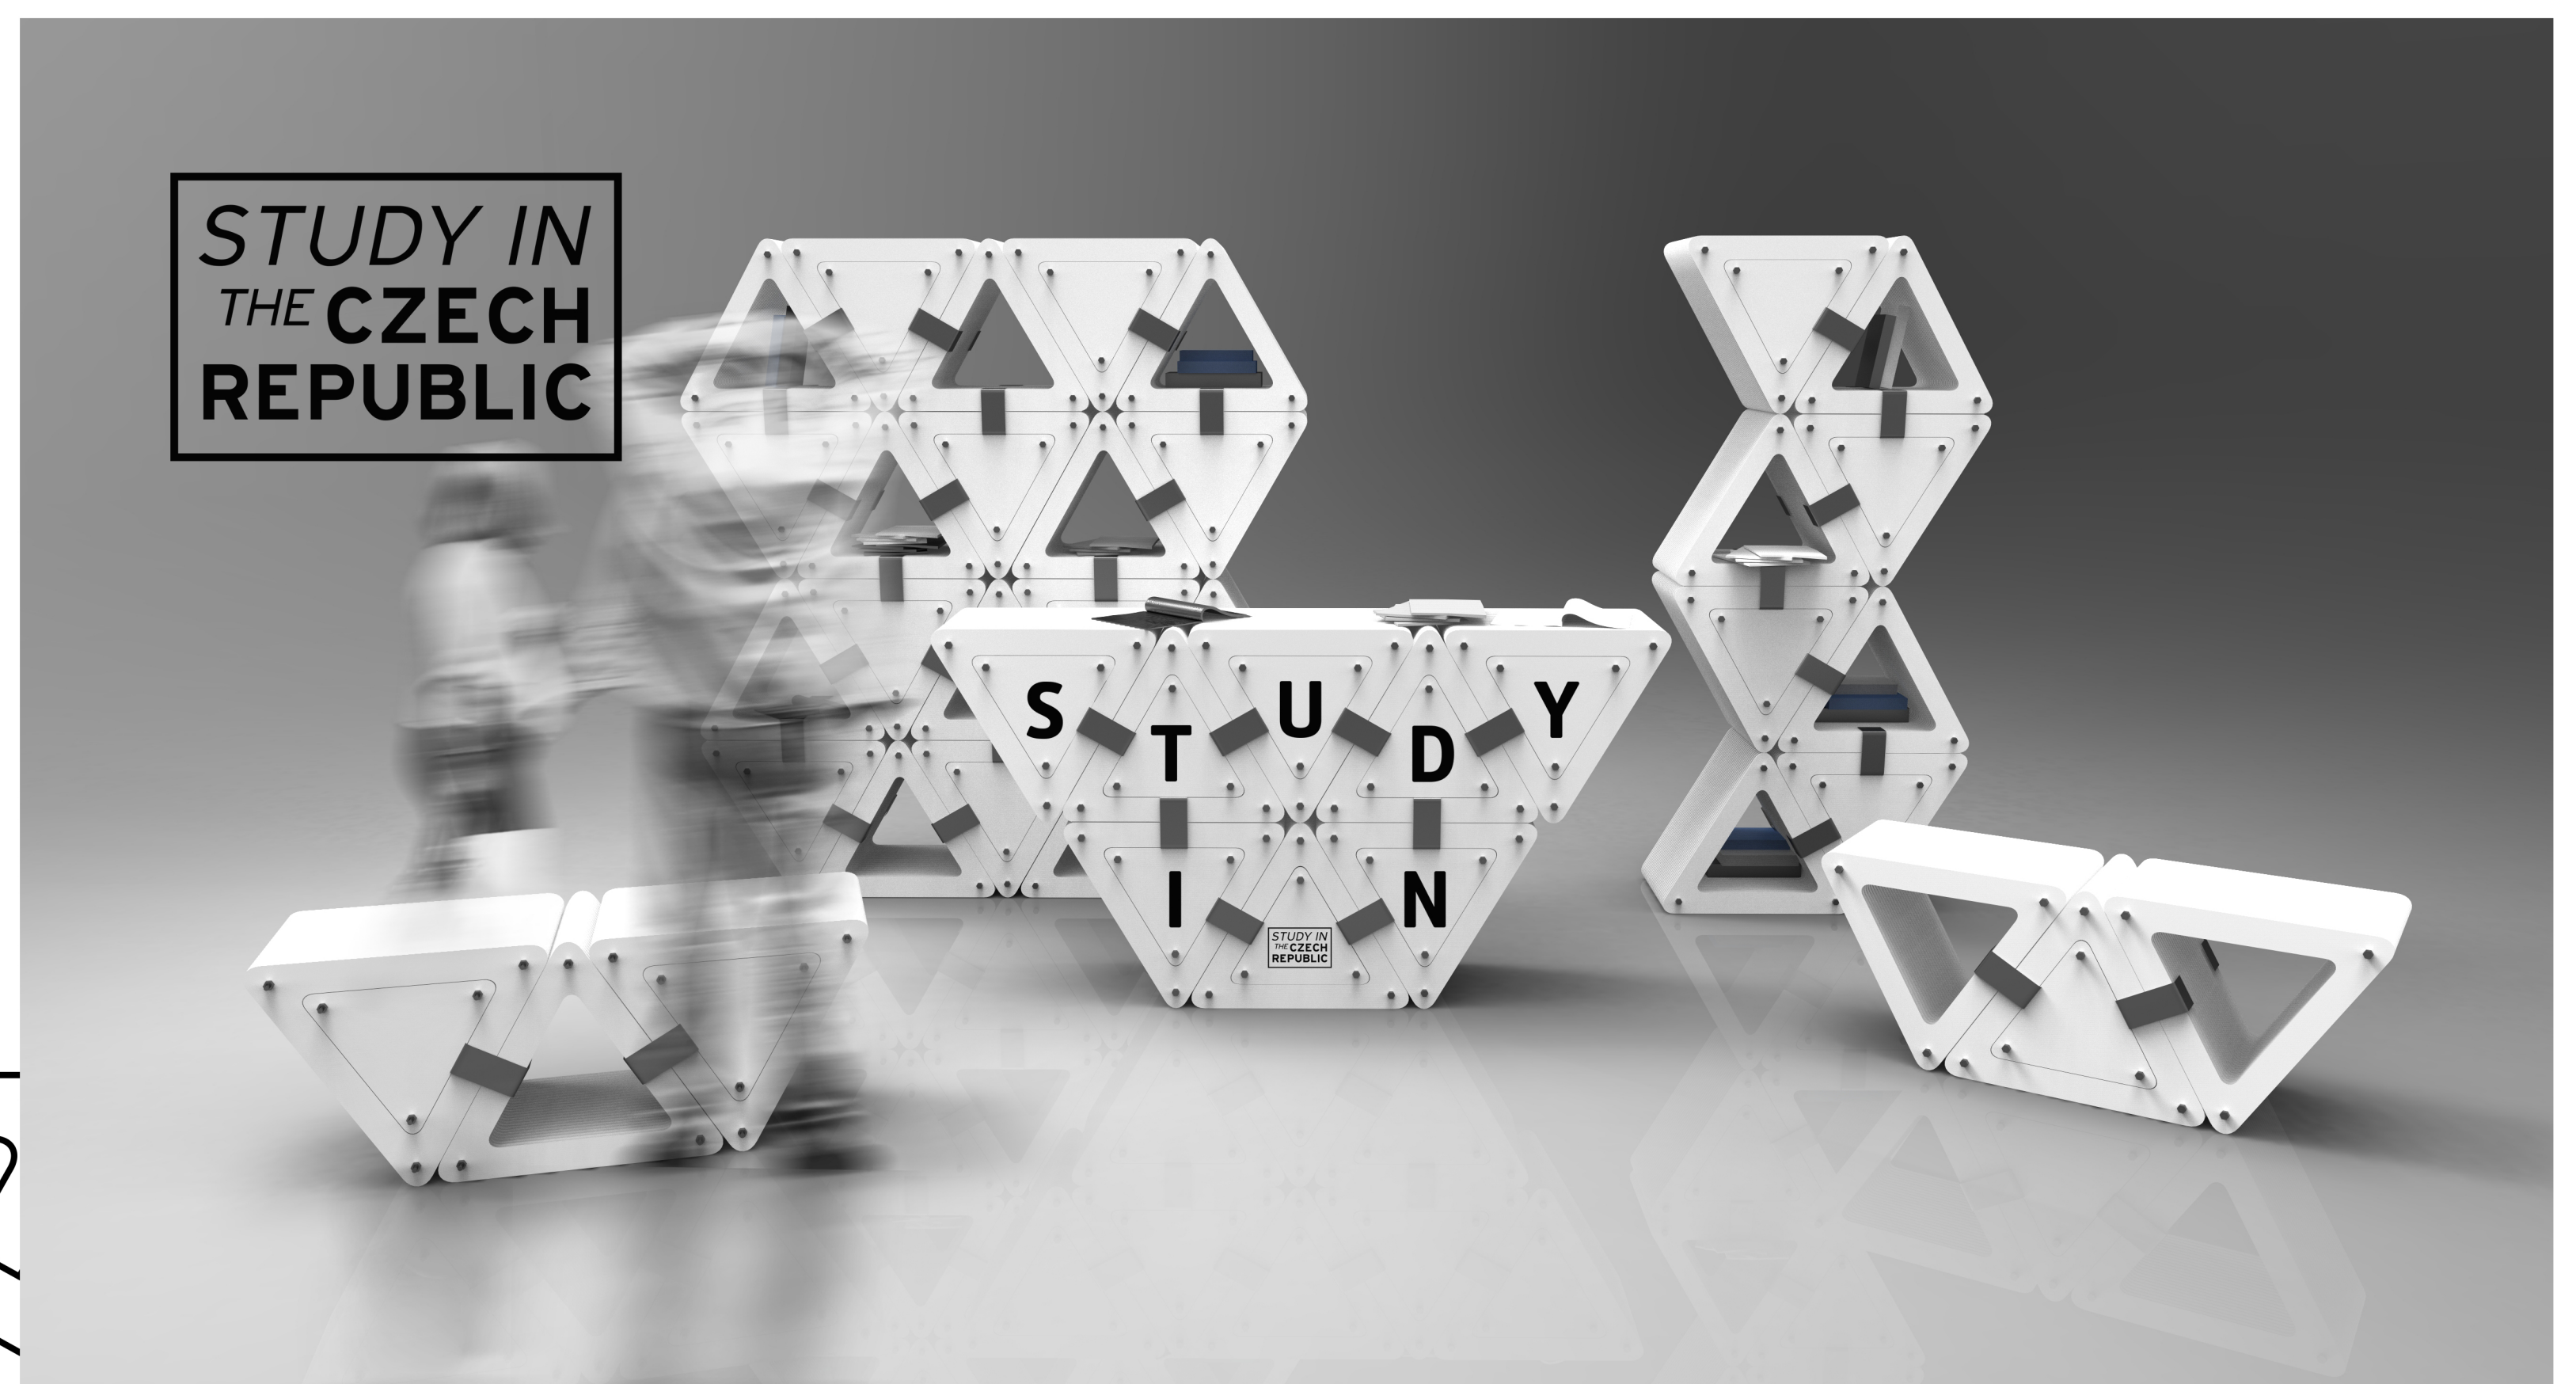

# STUDY IN THE CZECH REPUBLIC

Variabilný systém výstavného stánku sa skladá z jedného prvku v tvare  $\Delta$ , z ktorého sa dá vystavať sedenie, pult, výstavná polica, paravan, záleží na požiadavkách klienta. Celkový vizuál dopĺňa jednoduchá orientačná typografia, grafika v čiernej farbe na základe dosiahnutia výrazného kontrastu bieleho materiálu priestorovej inštalácie.