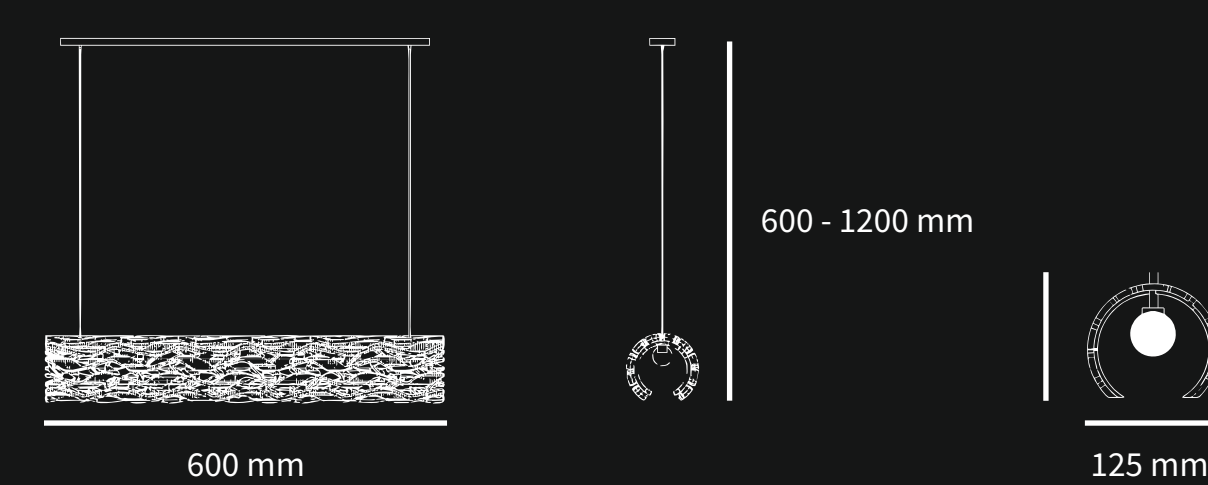

Leaves light

info

Stropní svítidlo Leaves light je produkt, který vznikl v rámci projektu kombinatorika. Kombinuje organické prvky jakou jsou tvary lístků a větviček.

Je vytvořeno z eloxovaného hliníku a jako zdroj světla slouží LED trubice. Zavěšeno je pomocí ocelových lanek.

rozměry

výchozí tvar