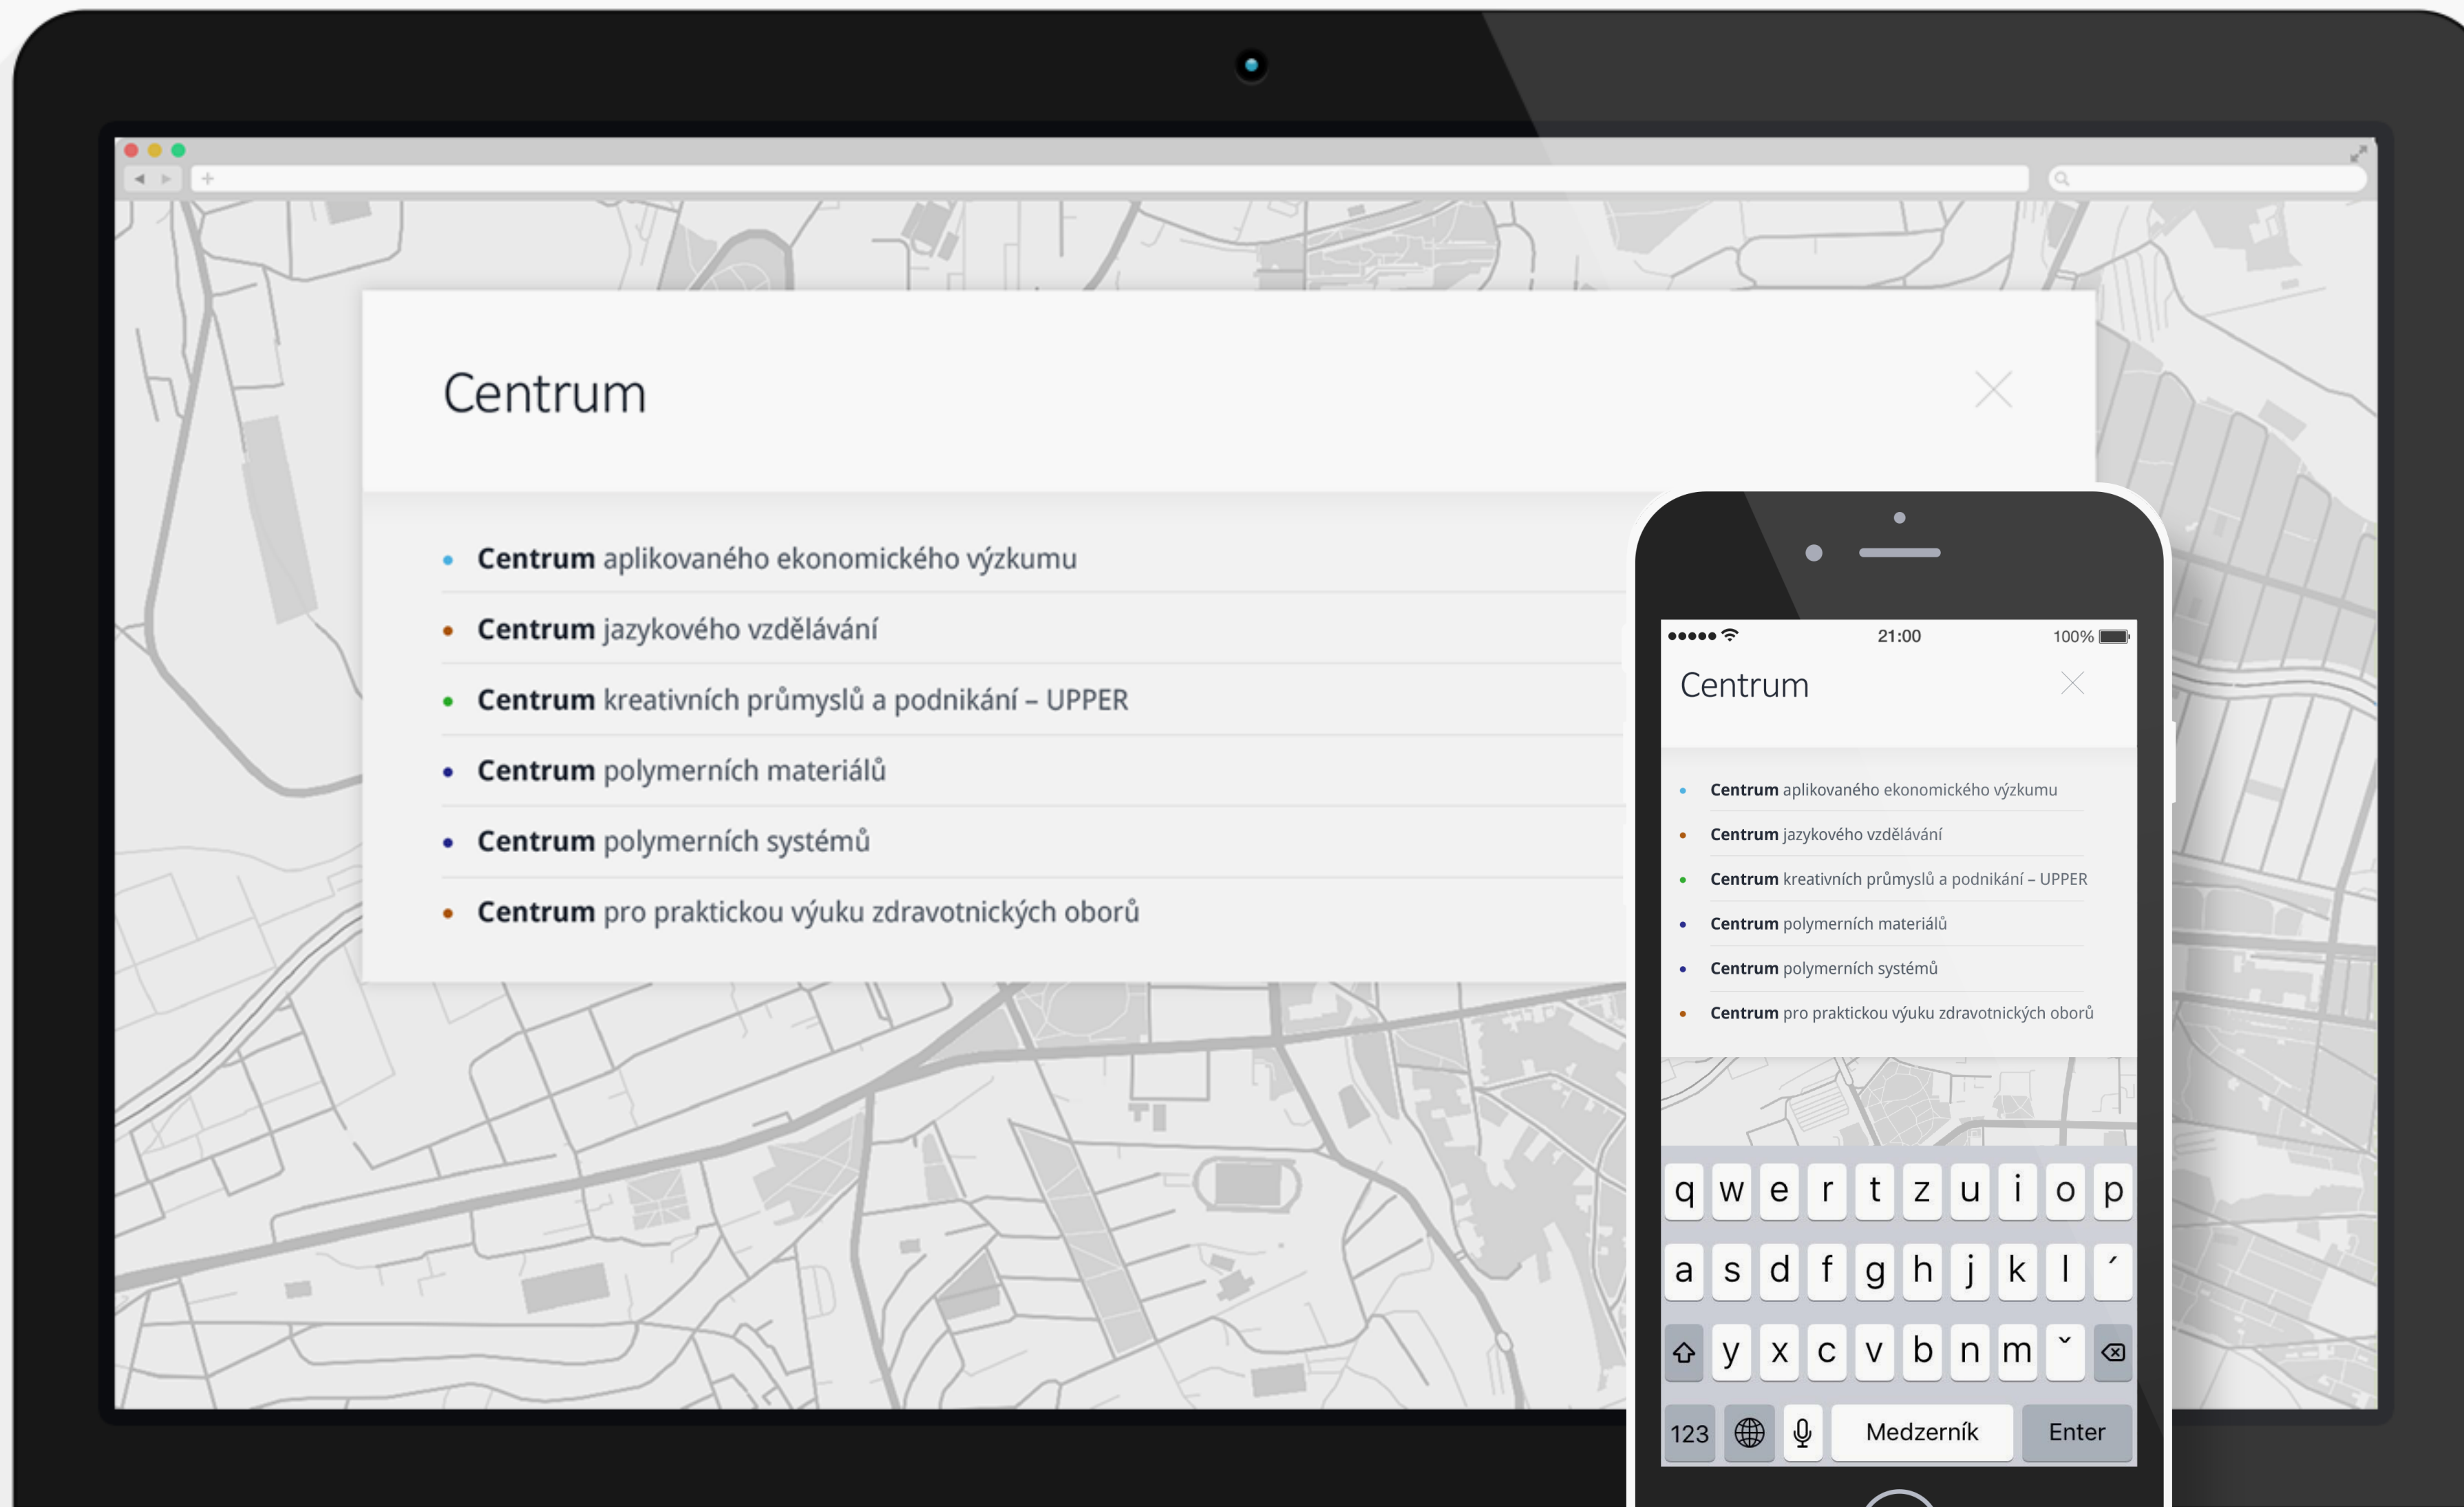

Centrum

- **Centrum** aplikovaného ekonomického výzkumu
- **Centrum** jazykového vzdelávání
- **Centrum** kreativních průmyslů a podnikání – UPPER
- **Centrum** polymerních materiálů
- **Centrum** polymerních systémů
- **Centrum** pro praktickou výuku zdravotnických oborů

Centrum

- **Centrum** aplikovaného ekonomického výzkumu
- **Centrum** jazykového vzdelávání
- **Centrum** kreativních průmyslů a podnikání – UPPER
- **Centrum** polymerních materiálů
- **Centrum** polymerních systémů
- **Centrum** pro praktickou výuku zdravotnických oborů

q w e r t z u i o p
a s d f g h j k l '
↑ y x c v b n m ~ ☒
123 🌐 🗣 Medzerník Enter