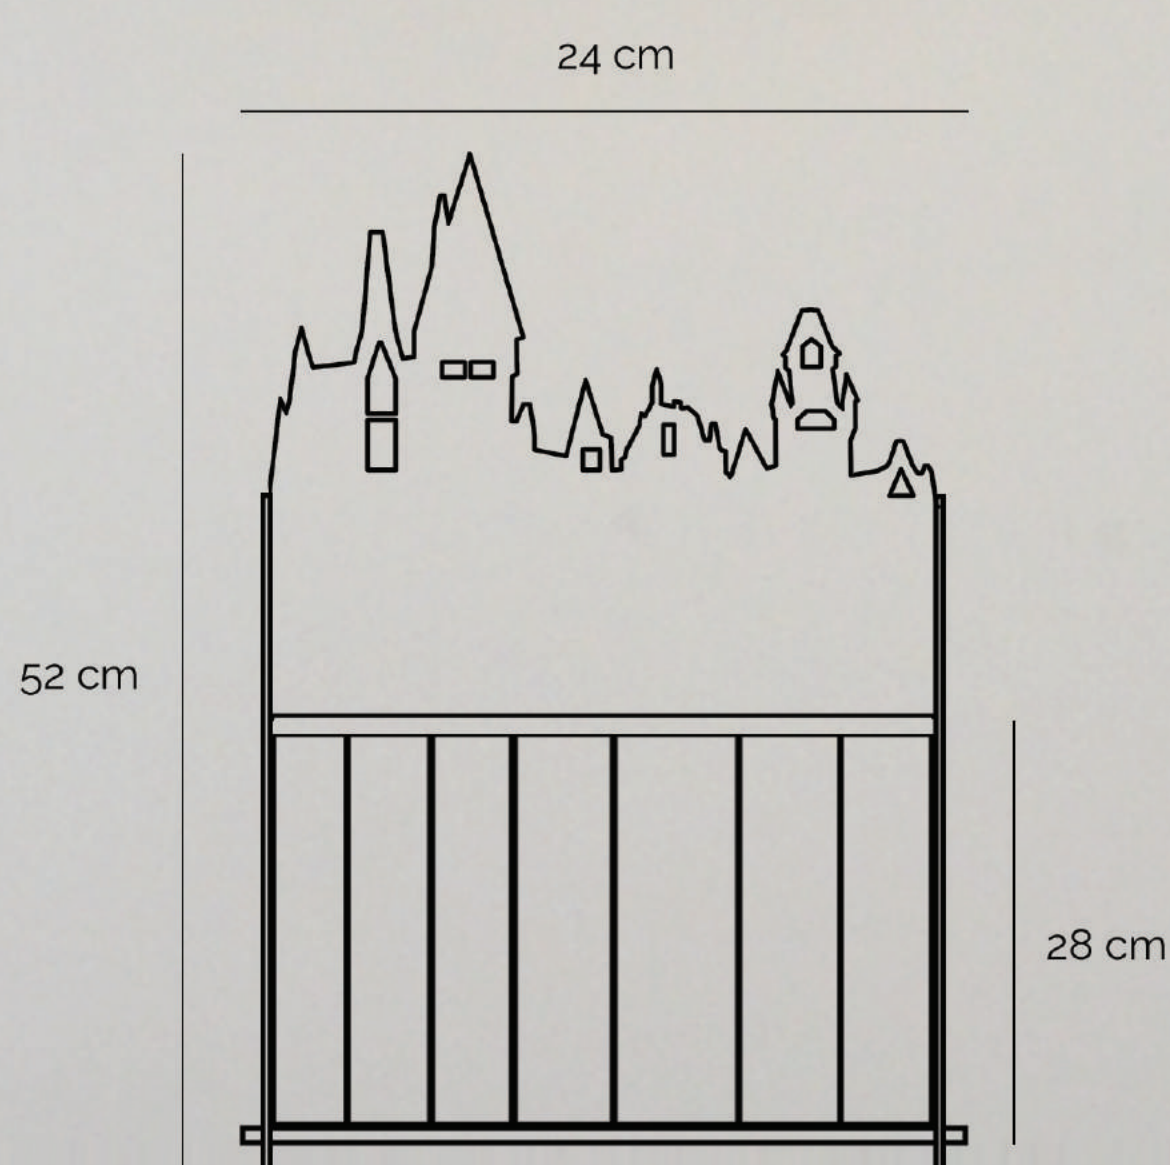

castle shelf

Dětská polička na knižní sérii Harry Potter. Polička je přizpůsobena přesně na velikost knih a jejím hlavním motivem je silueta hradu, která se kromě čela opakuje i v postranicích.

Je vyrobena z vrstvené lepenky a k jejímu složení není potřeba lepidlo.