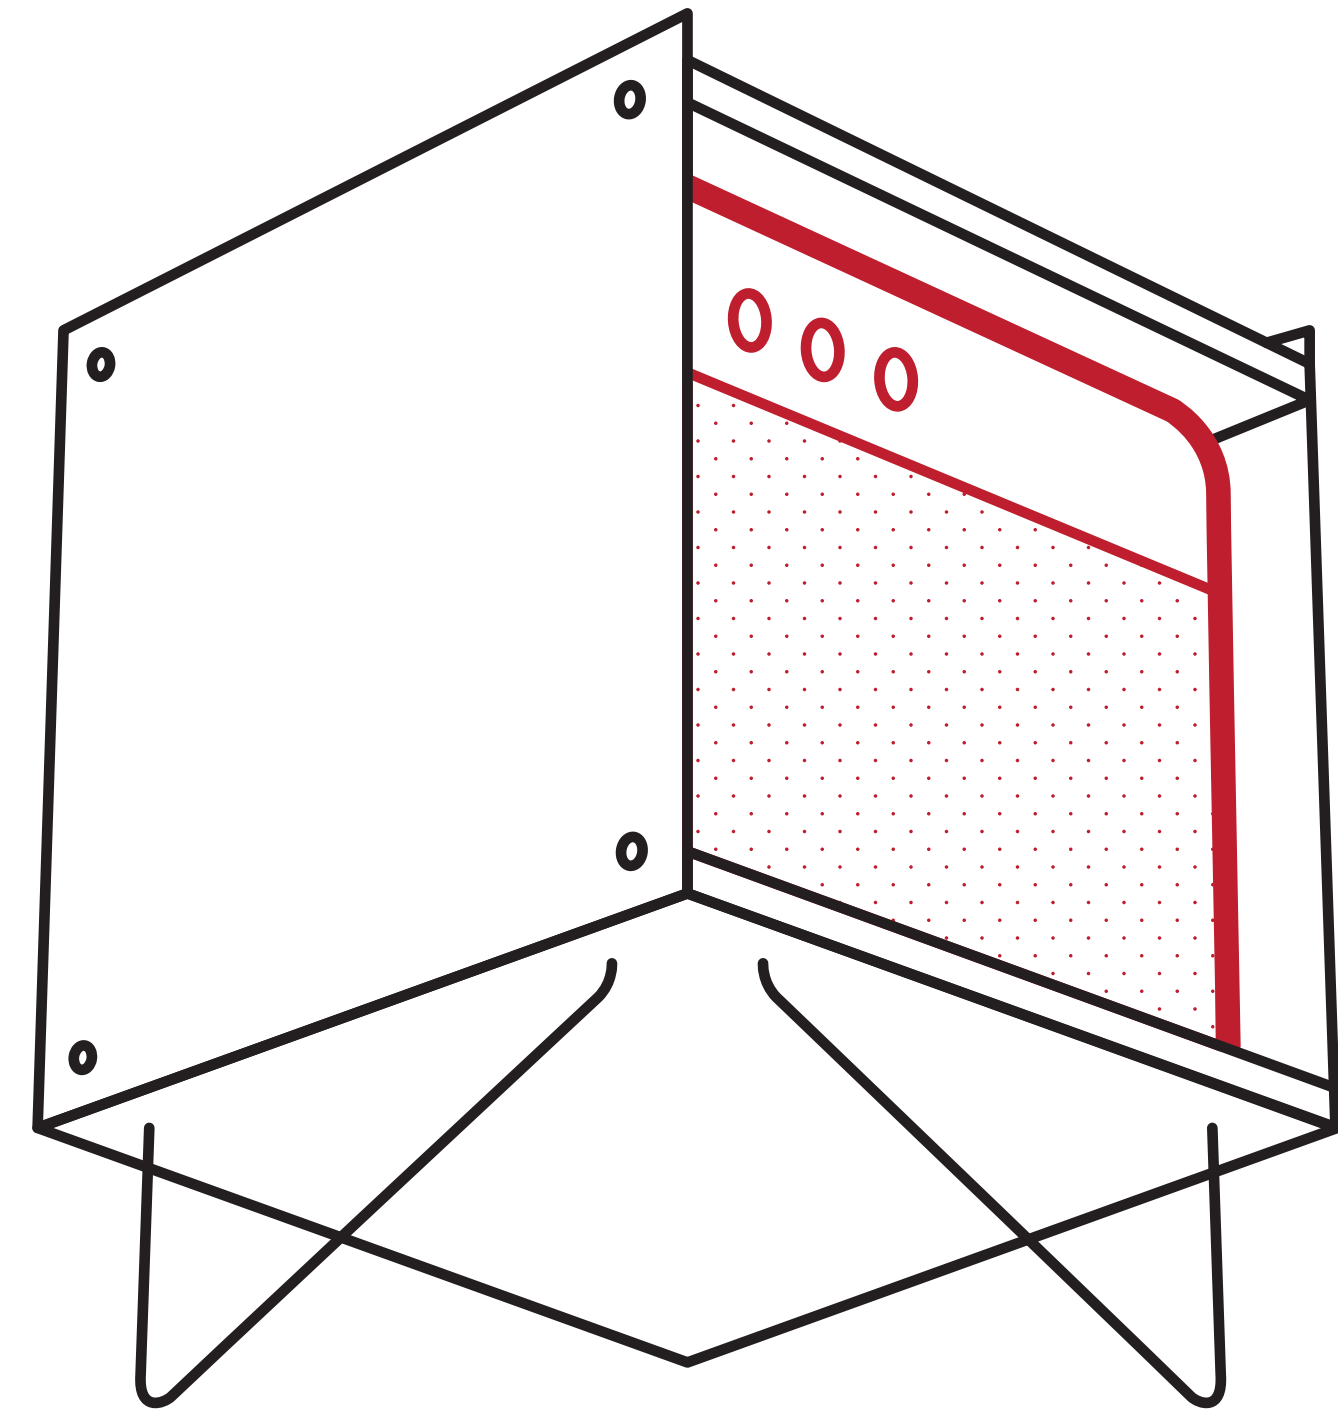

– MUSIC CABINET –

J I Ř Í F I K E J Z 2 0 1 9

— DESIGN —

— Kabinet pro ukládání LP desek
nebo pro malé kombo, které získá
ideální pozici pro hraní.

— 3 body

— INSPIRACE —

- BAUHAUS – čtverec, kruh, trojúhelník
- ohýbané profily
- 60's

— ROZMĚRY —

– POUŽITÍ –

- LP desky
- kytarové kombo

— MAGNETY —

1.

2.

DĚKUJI ZA POZORNOST