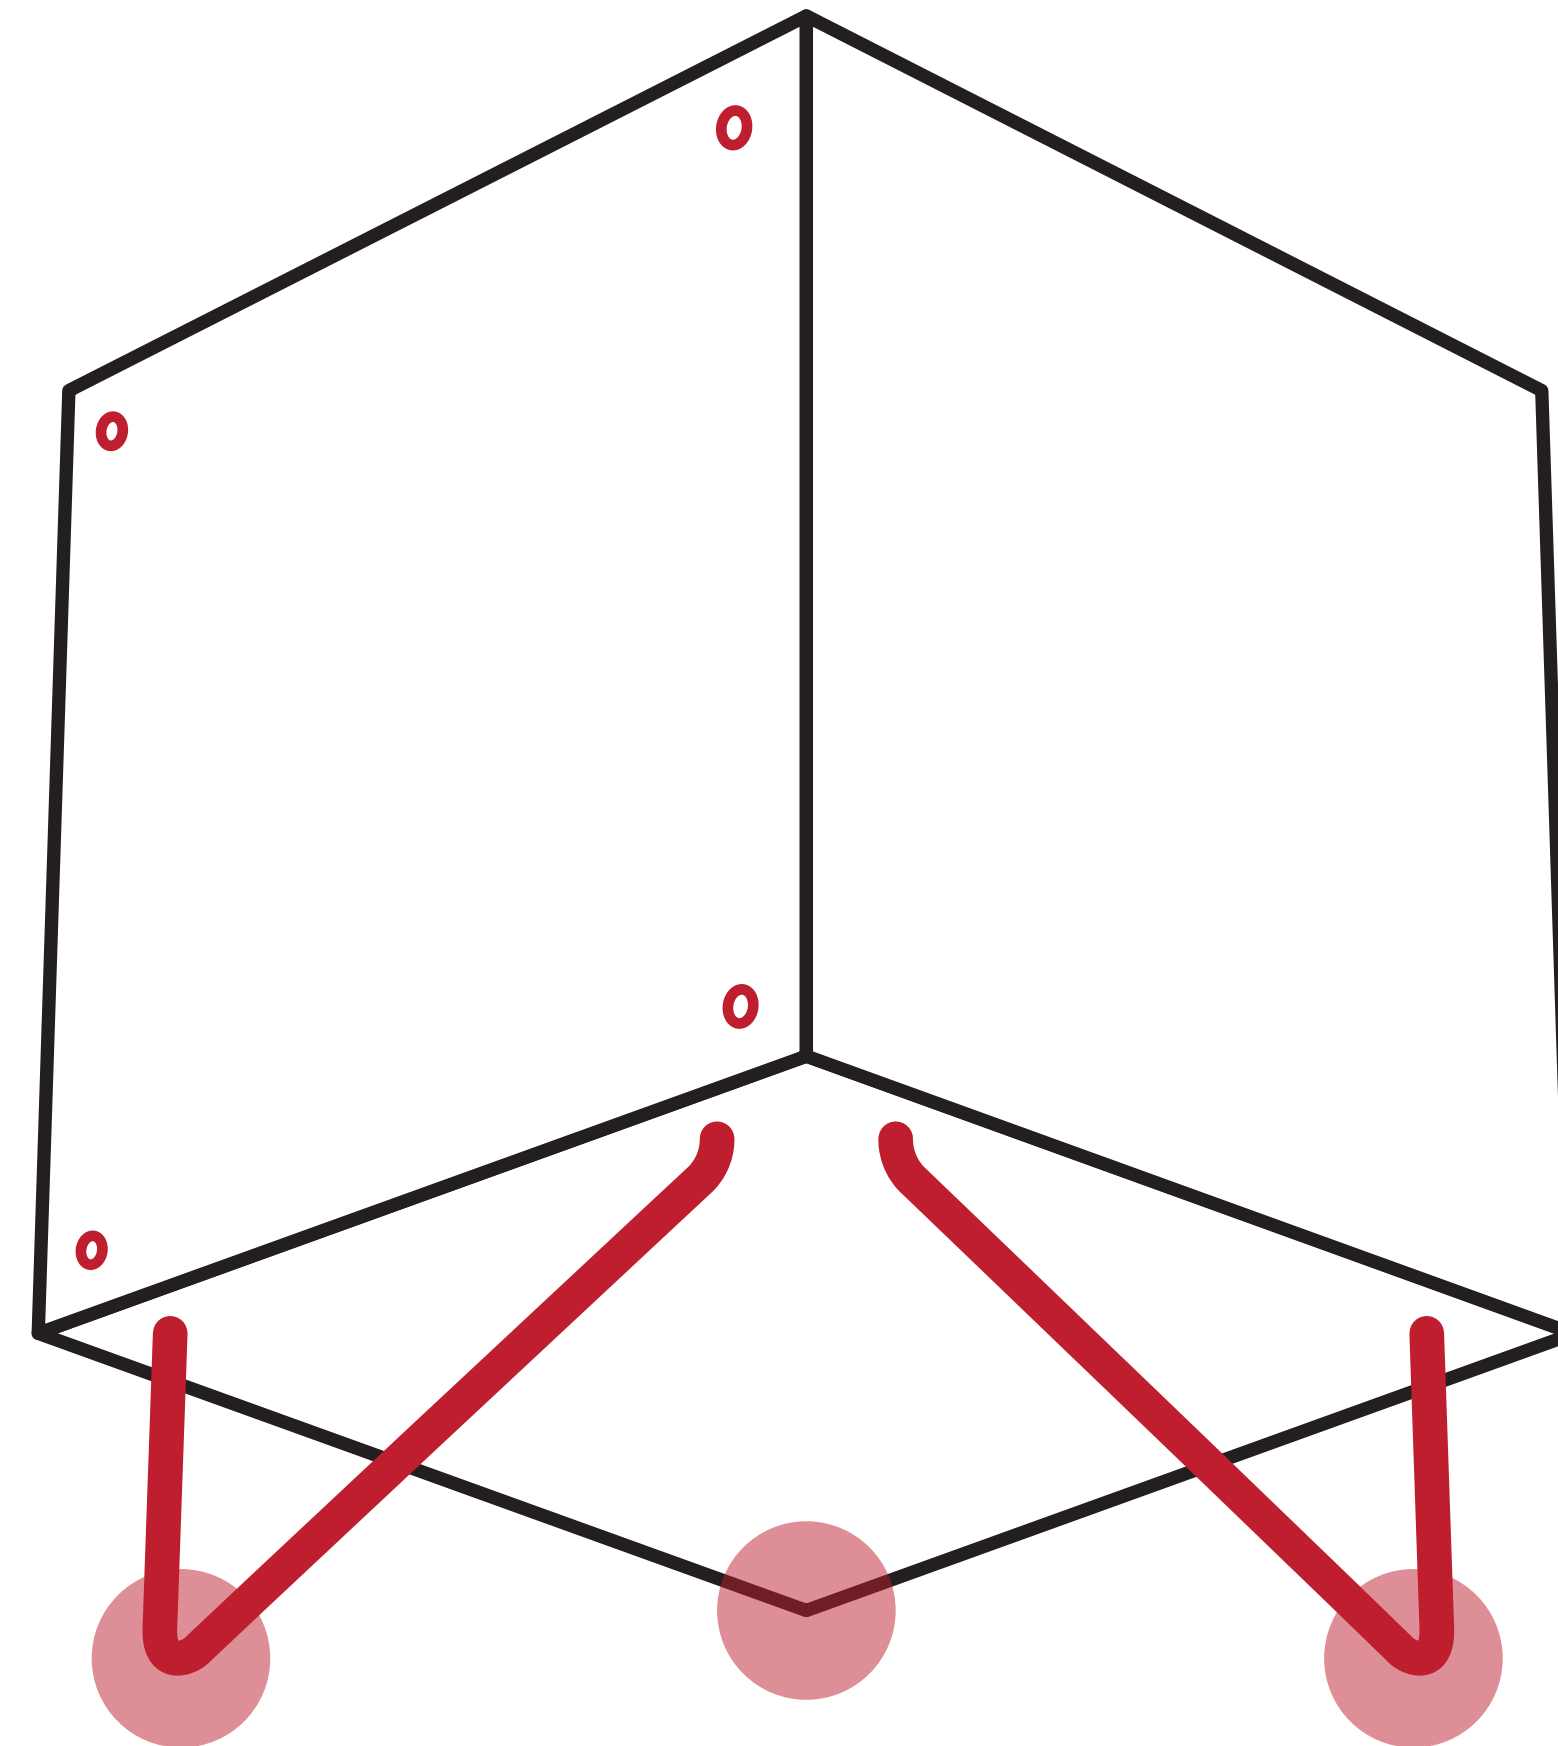

– MUSIC CABINET –

J I Ř Í F I K E J Z 2 0 1 9

— DESIGN —

— Kabinet pro ukládání LP desek
nebo pro malé kombo, které získá
ideální pozici pro hraní.

— 3 body

— INSPIRACE —

- BAUHAUS – čtverec, kruh, trojúhelník
- ohýbané profily
- 60's

— ROZMĚRY —

– POUŽITÍ –

- LP desky
- kytarové kombo

— MAGNETY —

1.

2.

DĚKUJI ZA POZORNOST