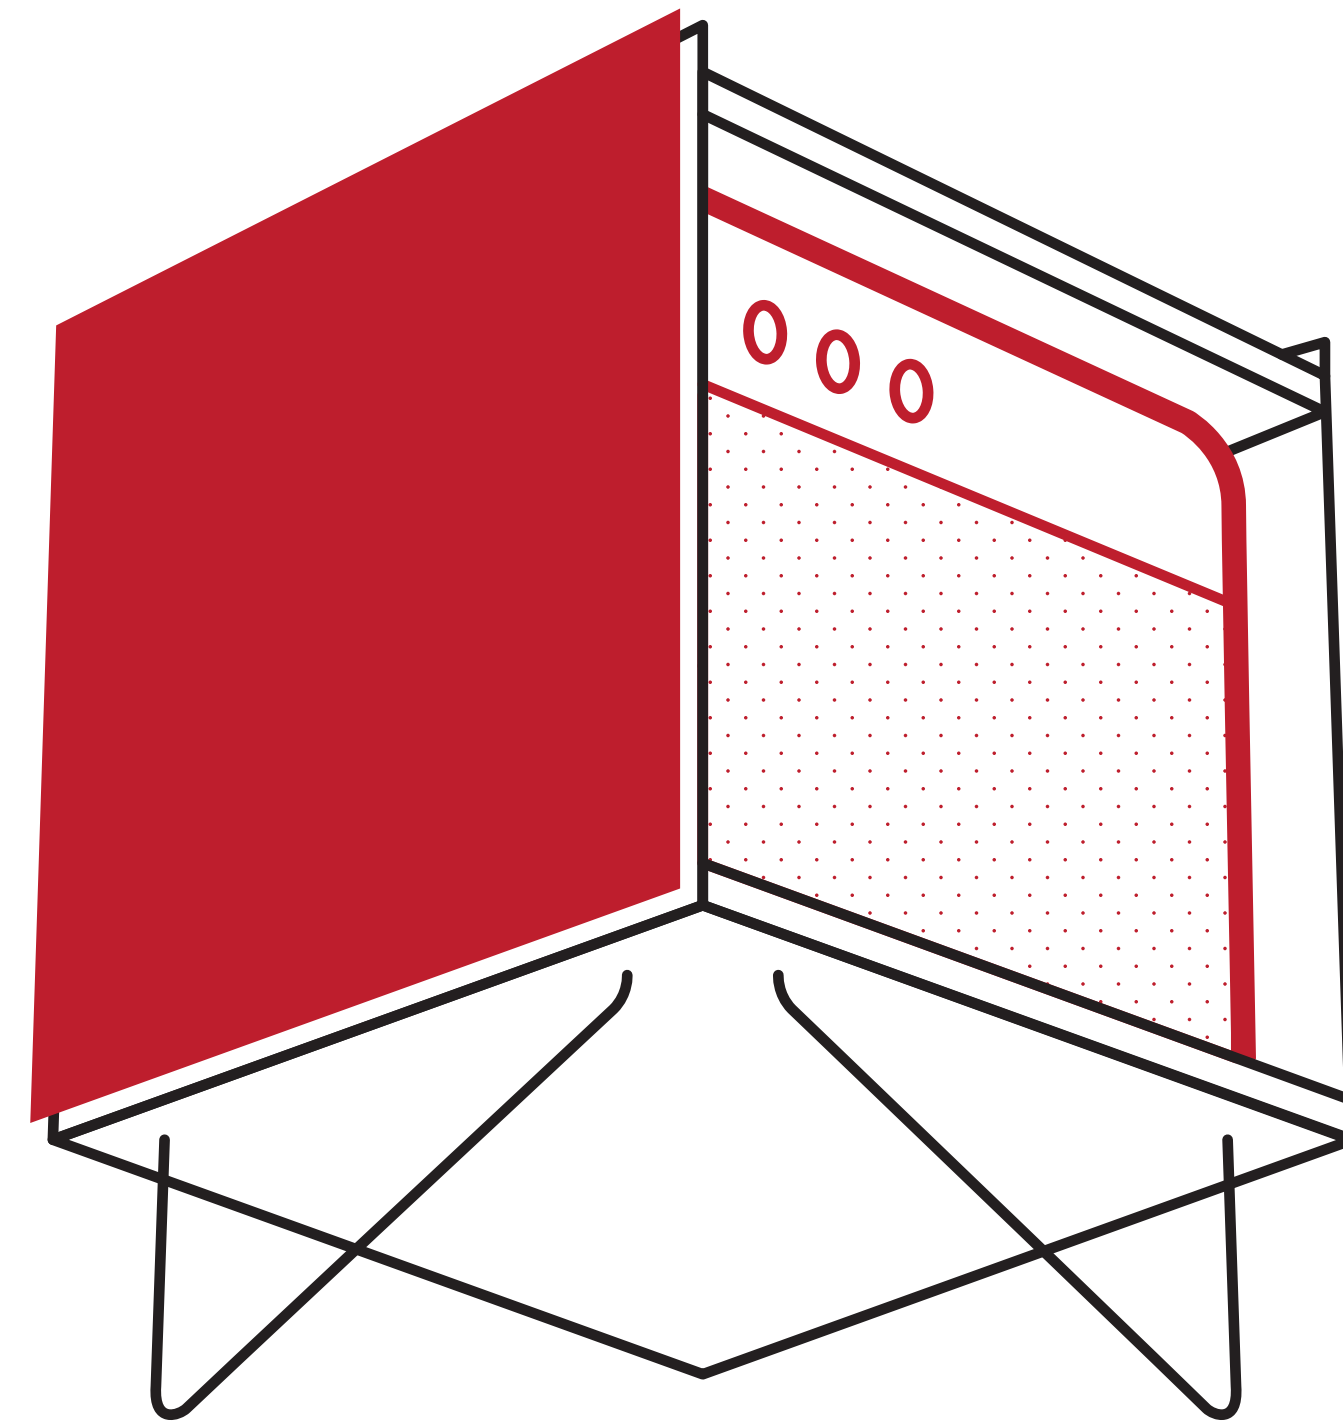

– MUSIC CABINET –

J I Ř Í F I K E J Z 2 0 1 9

— DESIGN —

— Kabinet pro ukládání LP desek
nebo pro malé kombo, které získá
ideální pozici pro hraní.

— 3 body

— INSPIRACE —

- BAUHAUS – čtverec, kruh, trojúhelník
- ohýbané profily
- 60's

— ROZMĚRY —

– POUŽITÍ –

- LP desky
- kytarové kombo

— MAGNETY —

1.

2.

DĚKUJI ZA POZORNOST