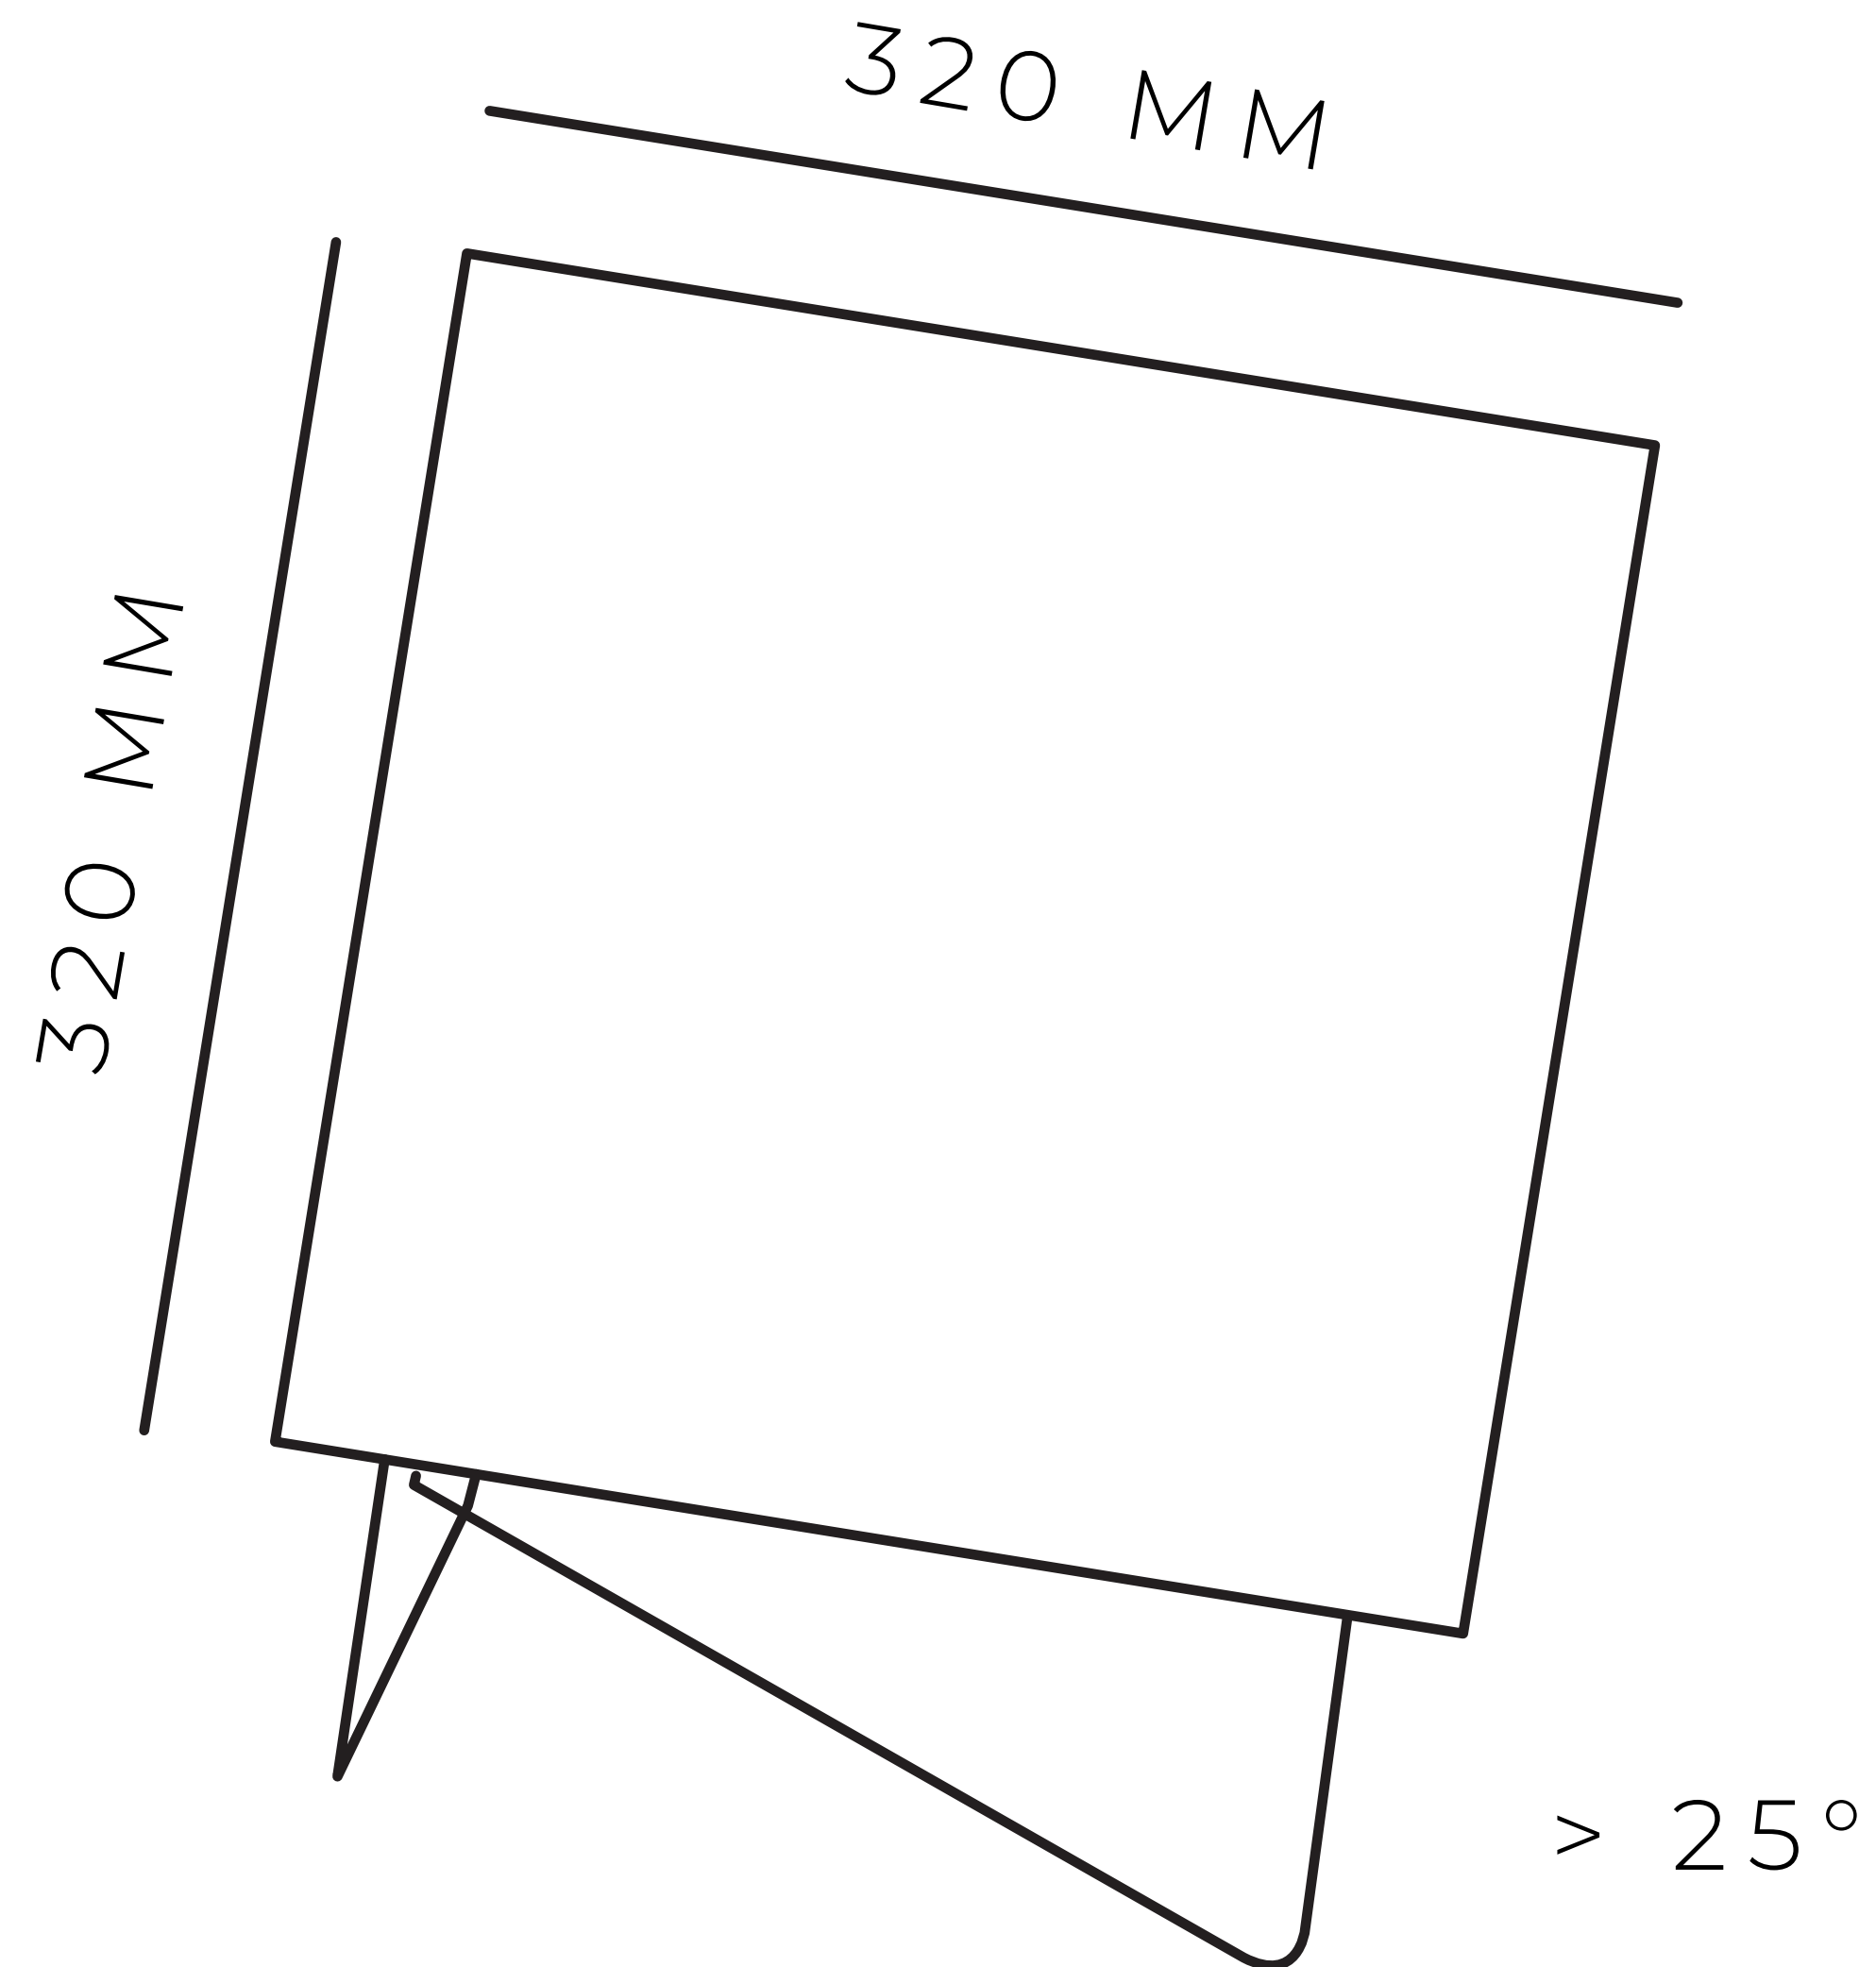

– MUSIC CABINET –

J I Ř Í F I K E J Z 2 0 1 9

— DESIGN —

— Kabinet pro ukládání LP desek
nebo pro malé kombo, které získá
ideální pozici pro hraní.

— 3 body

— INSPIRACE —

- BAUHAUS – čtverec, kruh, trojúhelník
- ohýbané profily
- 60's

— ROZMĚRY —

– POUŽITÍ –

- LP desky
- kytarové kombo

— MAGNETY —

1.

2.

DĚKUJI ZA POZORNOST