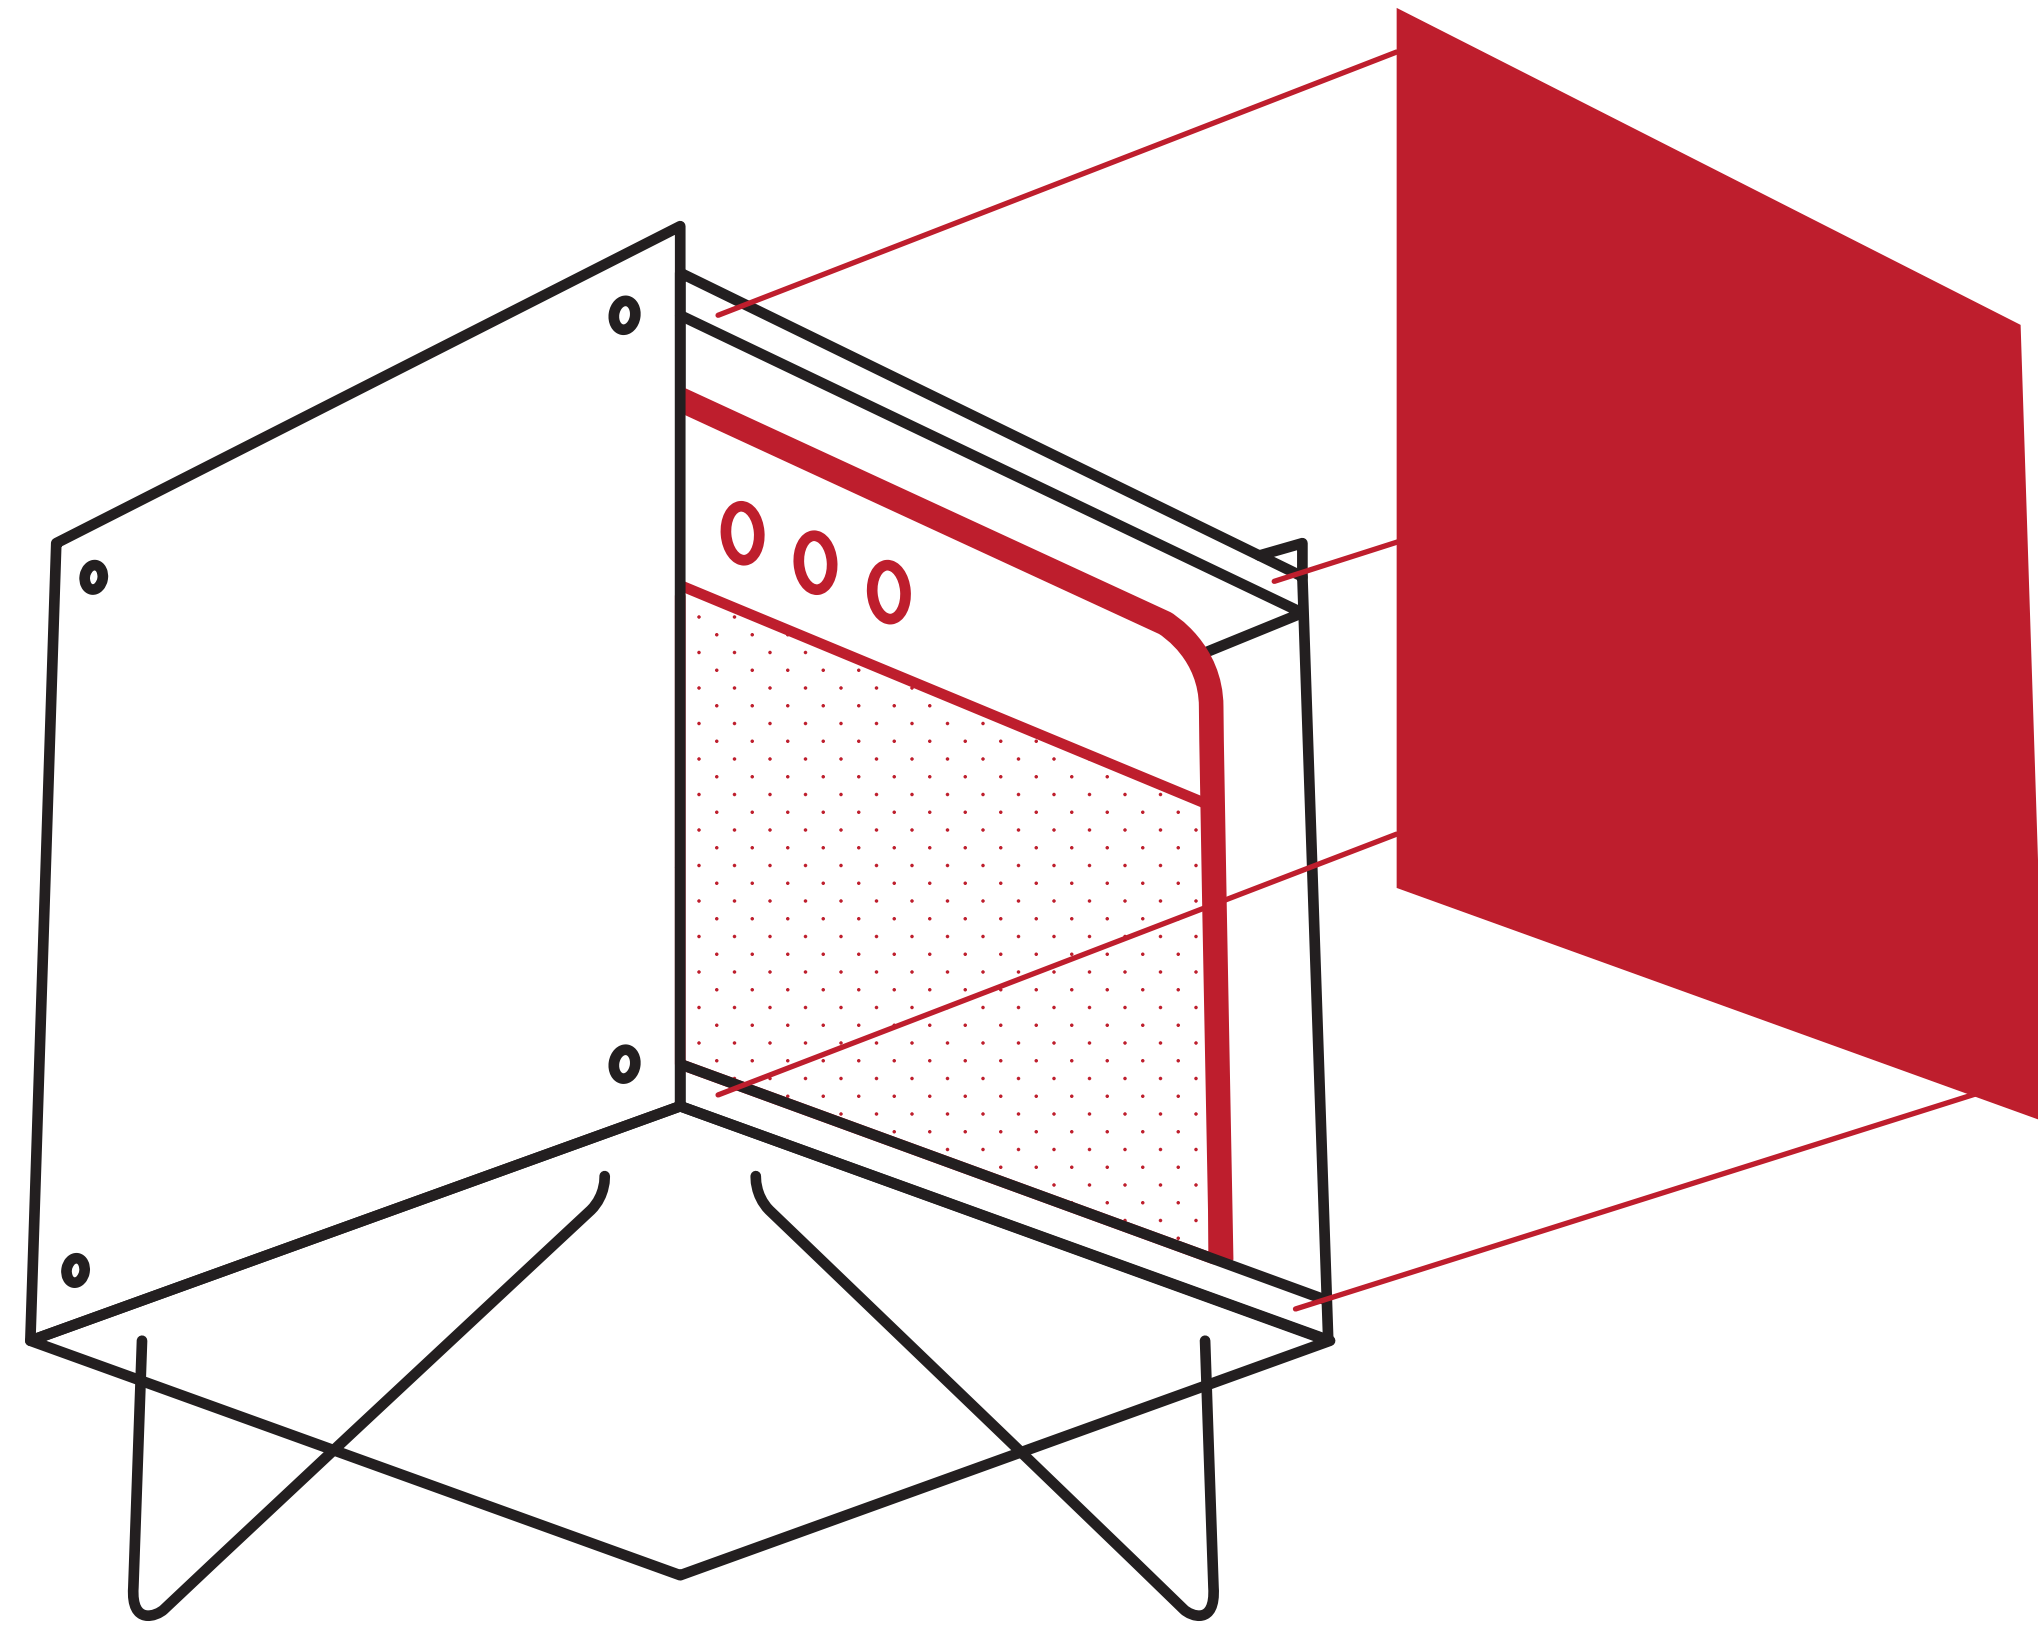

— MAGNETY —

1.