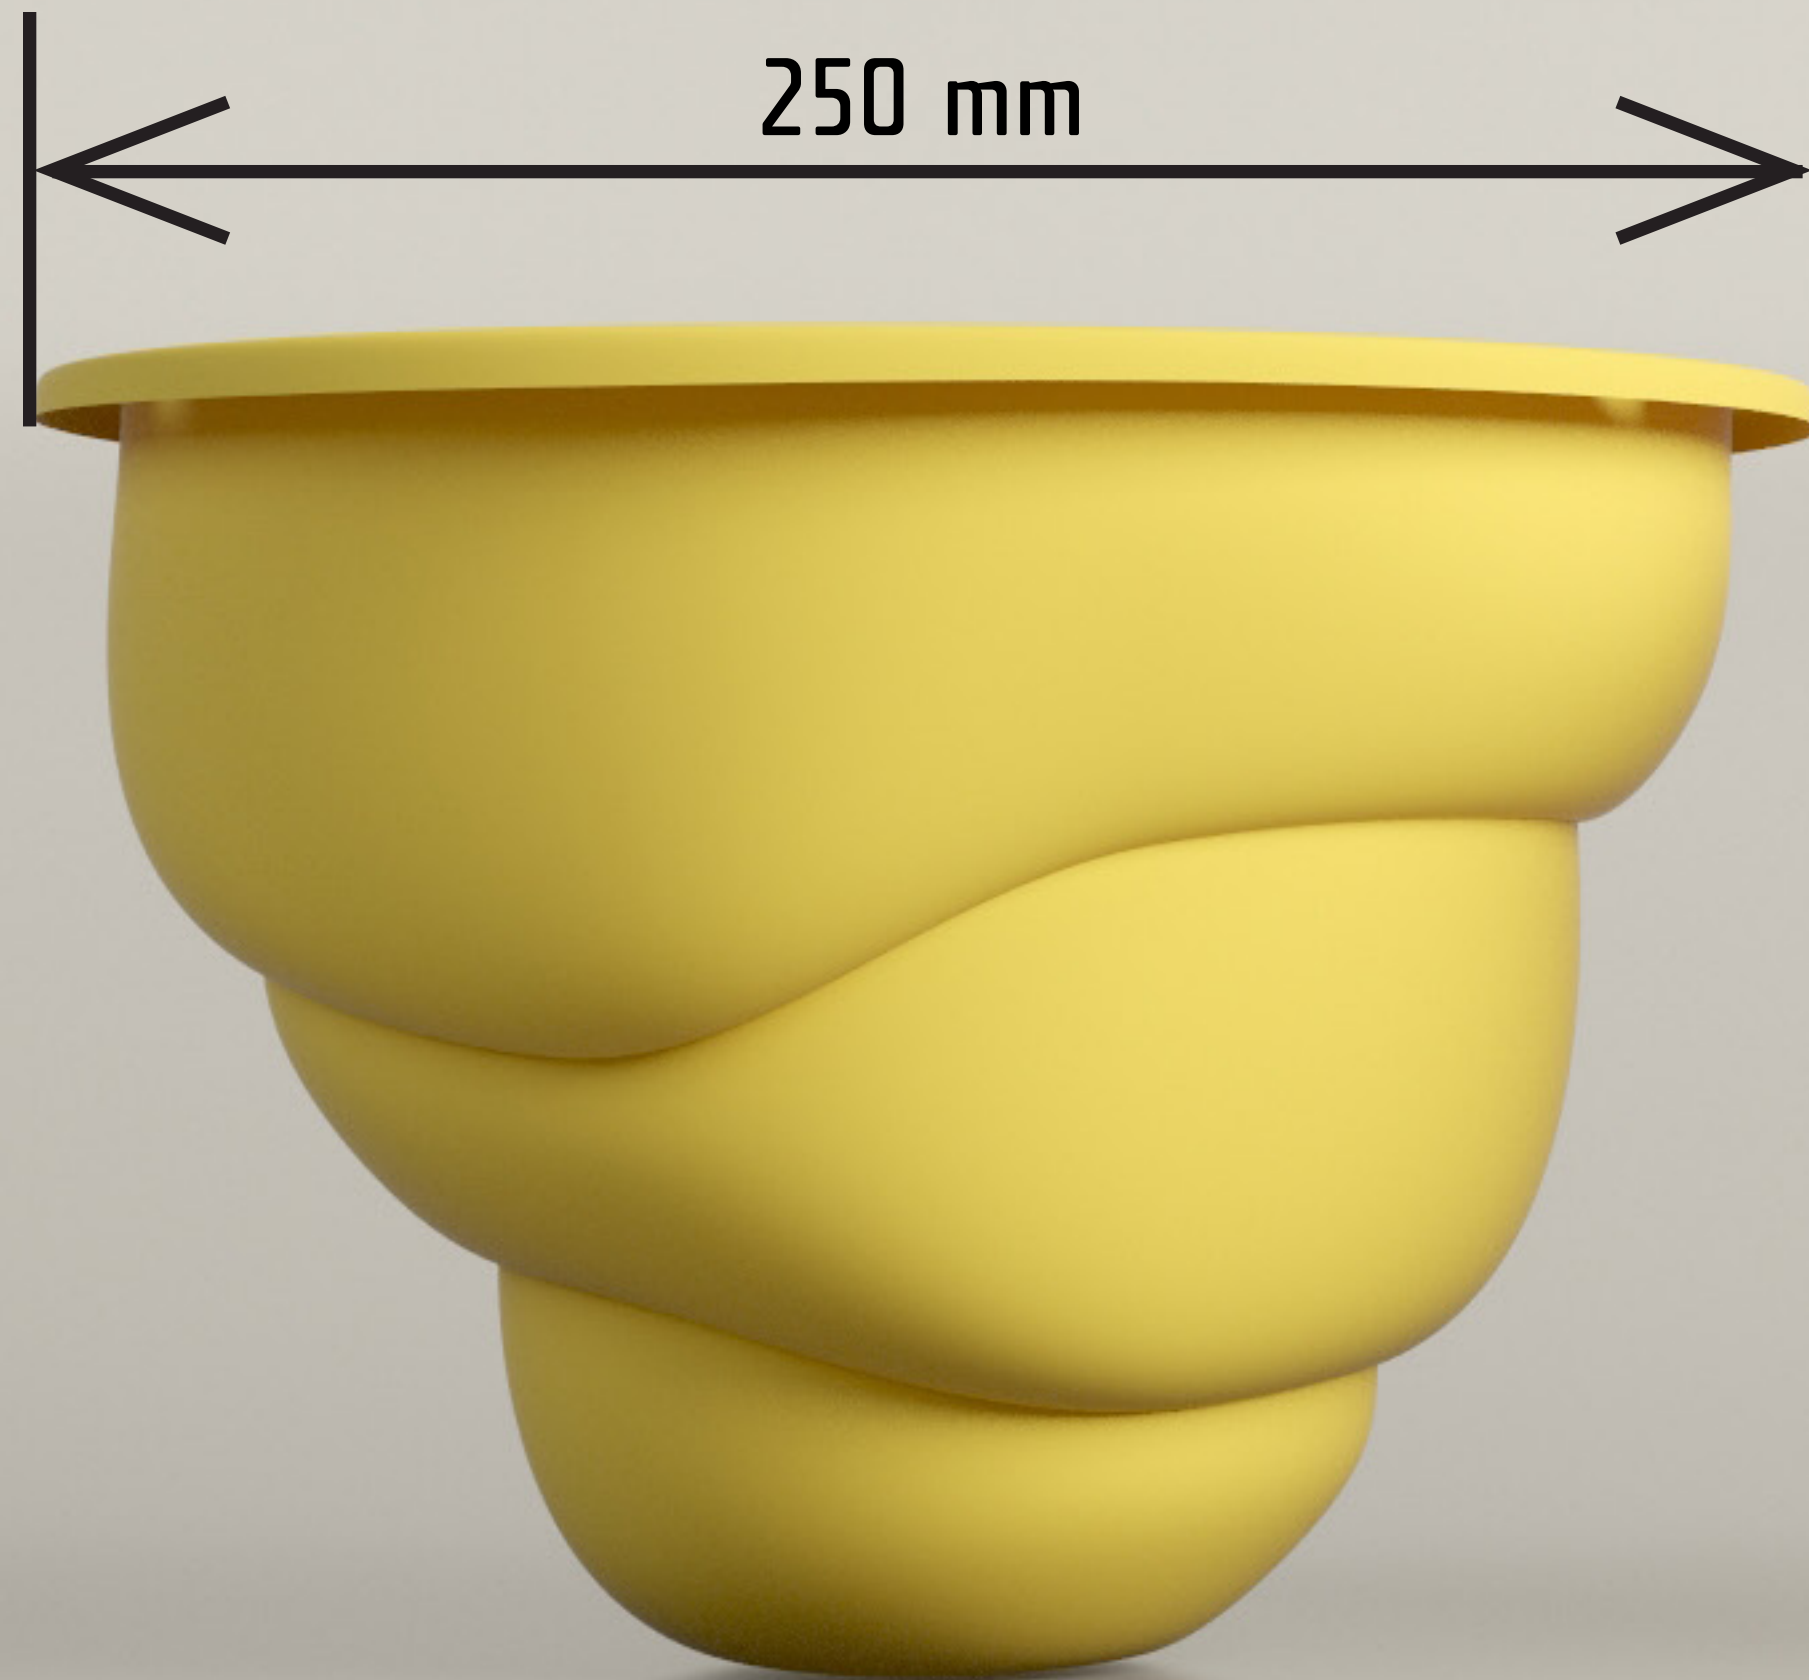

FLOWER POT DESIGN

Tomáš Palou
ADE/2016

BAMBOO

Inšpirácia

www.shutterstock.com · 983898

Rozmery

Riešenie

Variácie

caterpillar

Inšpirácia

Rozmery

Náhl'ad

Riešenie

Variácie

ĎAKUJEM ZA POZORNOST