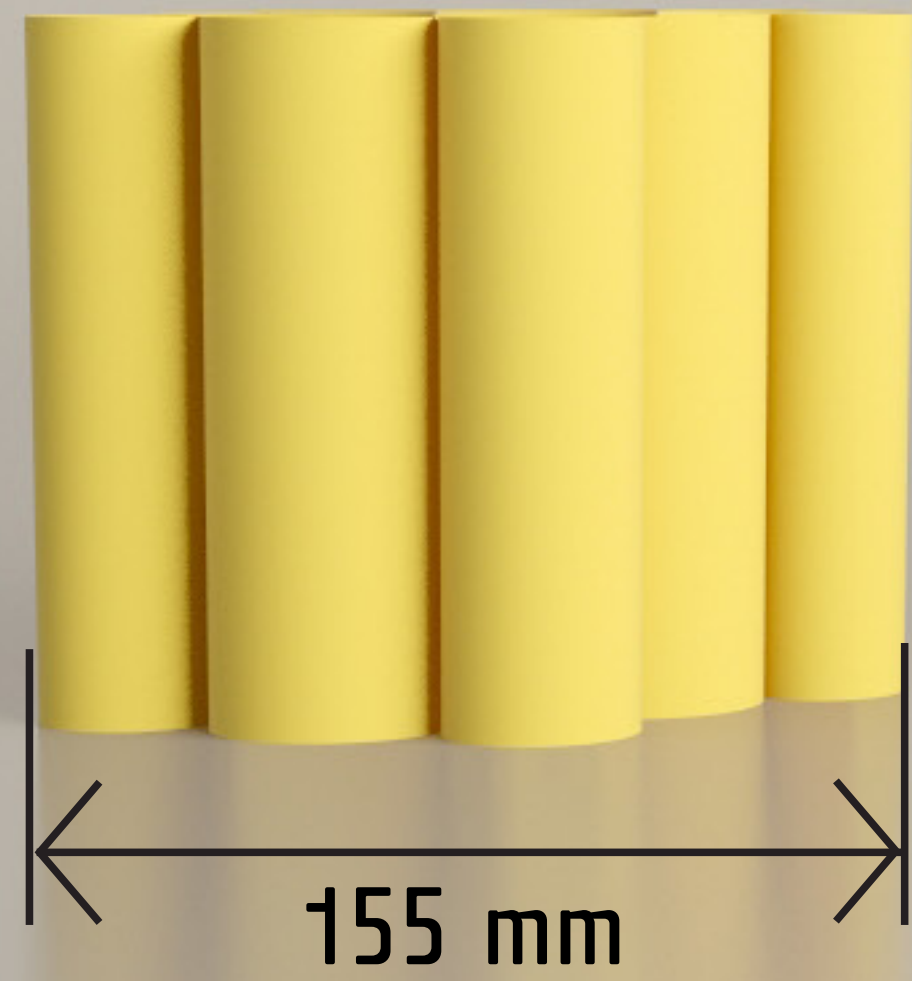

FLOWER POT DESIGN

Tomáš Palou
ADE/2016

BAMBOO

Inšpirácia

www.shutterstock.com · 983898

Rozmery

Riešenie

Variácie

caterpillar

Inšpirácia

Rozmery

Náhl'ad

Riešenie

Variácie

ĎAKUJEM ZA POZORNOST