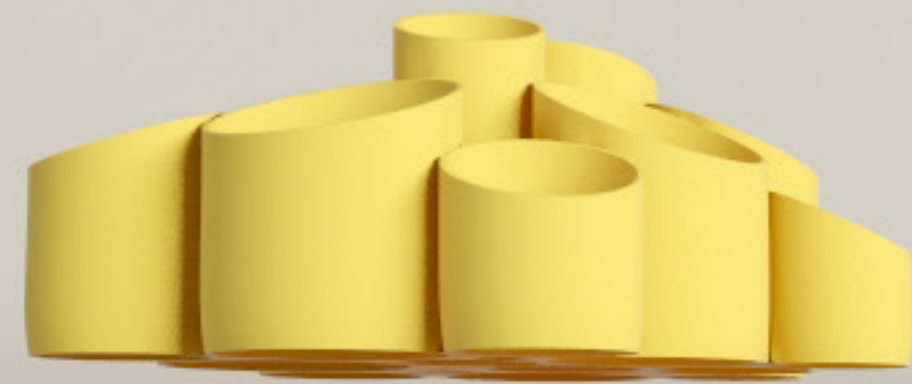

FLOWER POT DESIGN

Tomáš Palou
ADE/2016

BAMBOO

Inšpirácia

www.shutterstock.com · 983898

Rozmery

Riešenie

Variácie