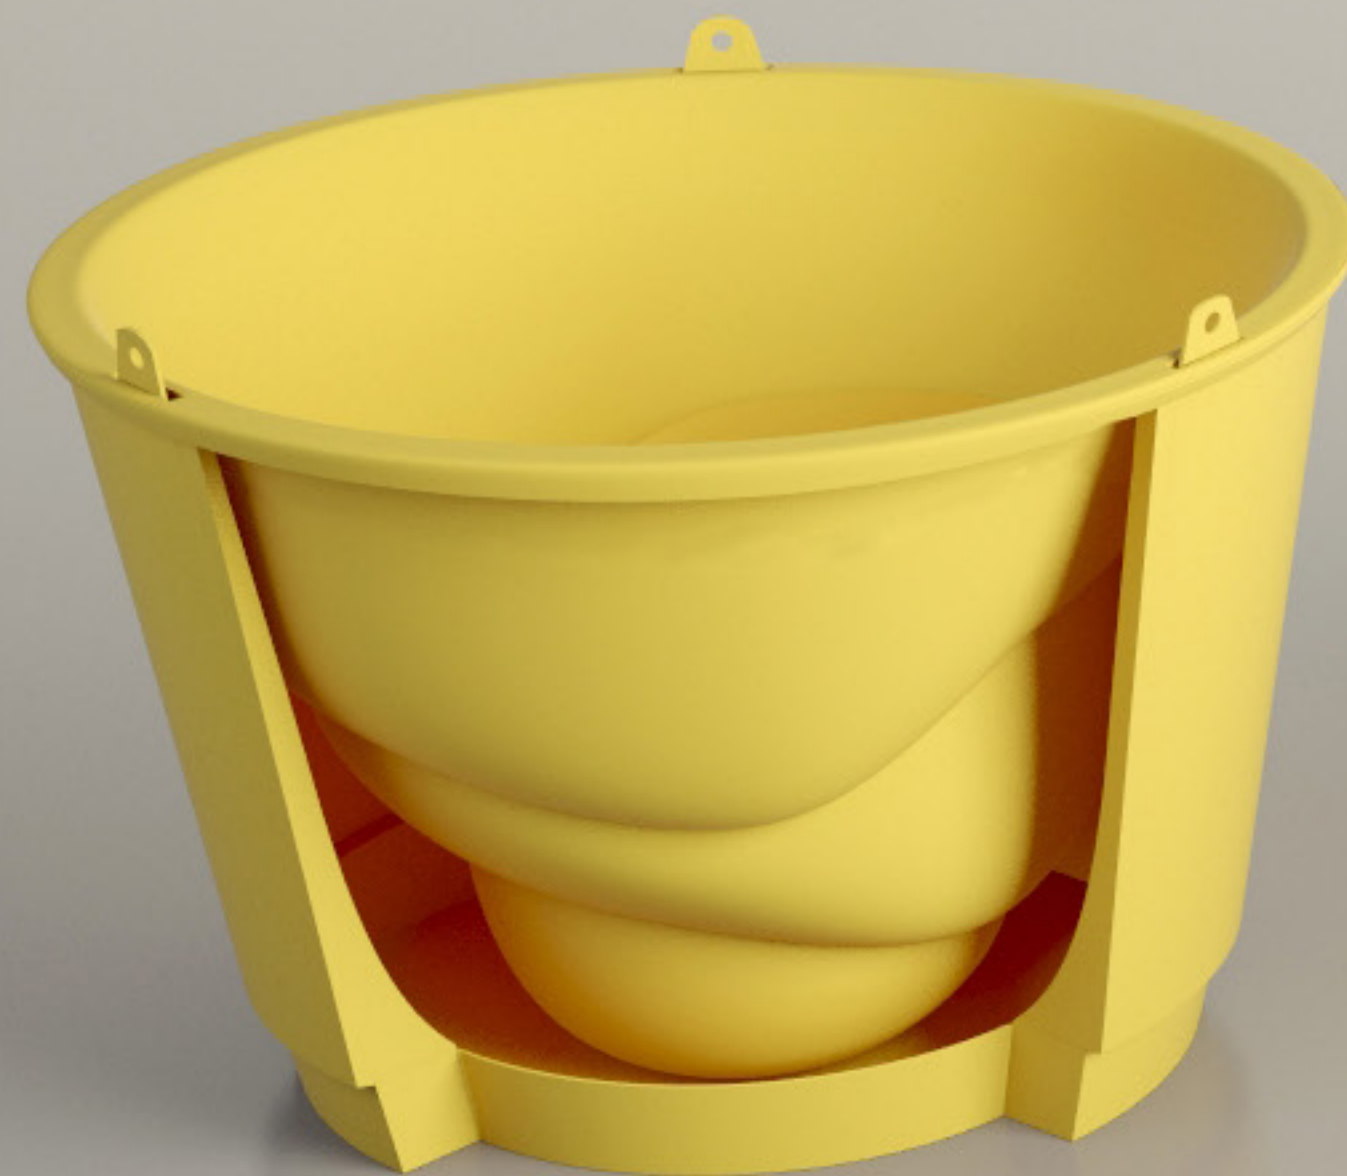

FLOWER POT DESIGN

Tomáš Palou
ADE/2016

BAMBOO

Inšpirácia

www.shutterstock.com · 983898

Rozmery

Riešenie

Variácie

caterpillar

Inšpirácia

Rozmery

Náhl'ad

Riešenie

Variácie

ĎAKUJEM ZA POZORNOST