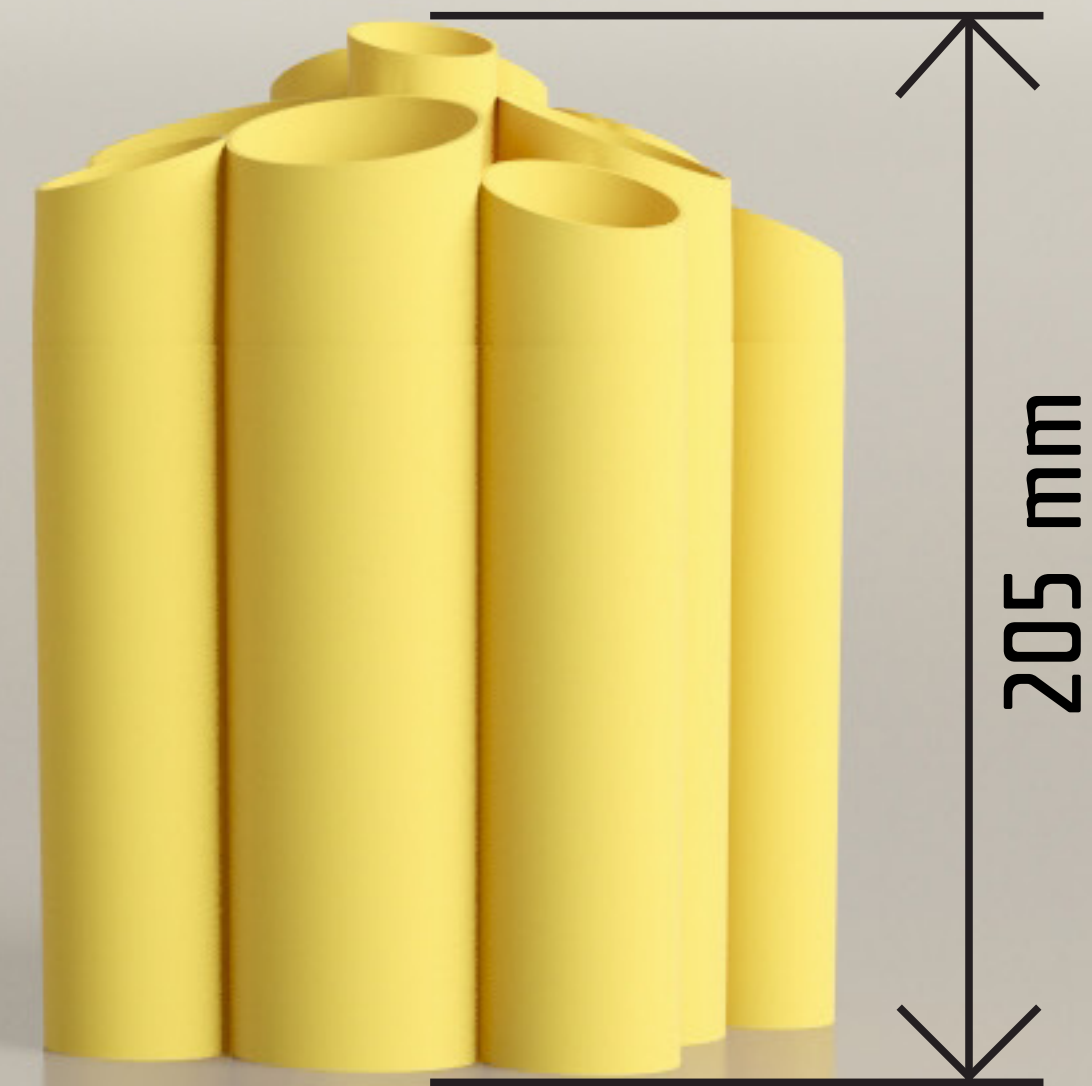

FLOWER POT DESIGN

Tomáš Palou
ADE/2016

BAMBOO

Inšpirácia

www.shutterstock.com · 983898

Rozmery

Riešenie

Variácie

caterpillar

Inšpirácia

Rozmery

Náhl'ad

Riešenie

Variácie

ĎAKUJEM ZA POZORNOST