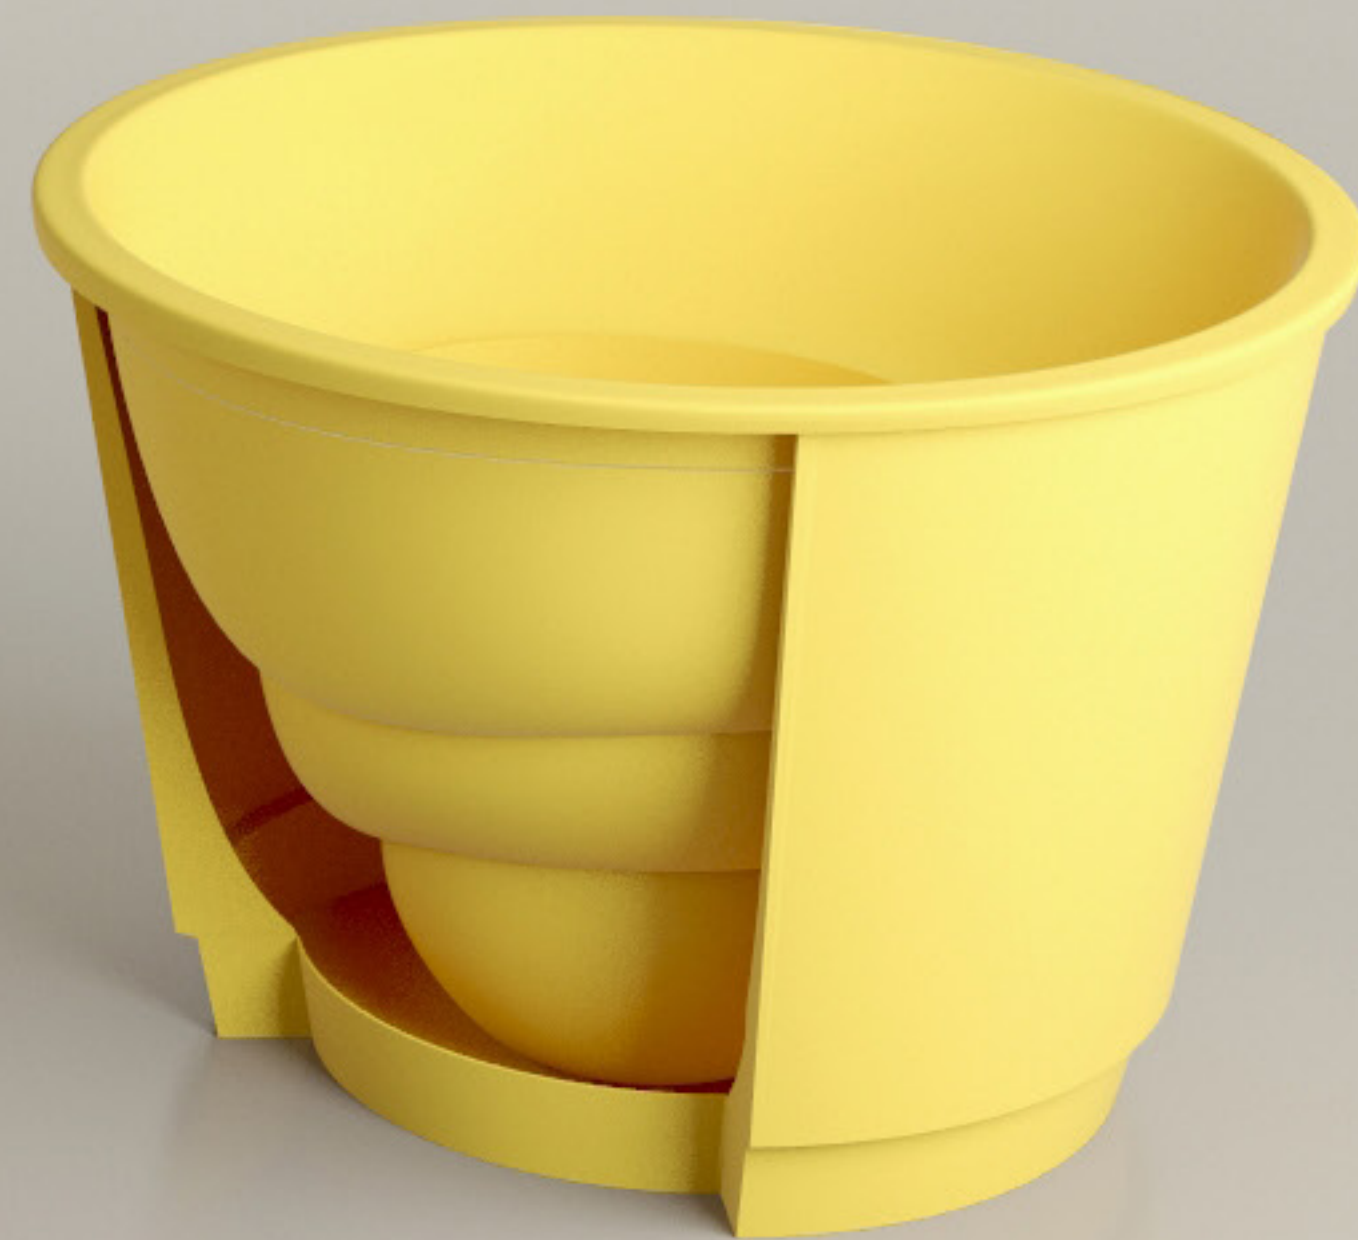

FLOWER POT DESIGN

Tomáš Palou
ADE/2016

BAMBOO

Inšpirácia

www.shutterstock.com · 983898

Rozmery

Riešenie

Variácie

caterpillar

Inšpirácia

Rozmery

Náhl'ad

Riešenie

Variácie

ĎAKUJEM ZA POZORNOST