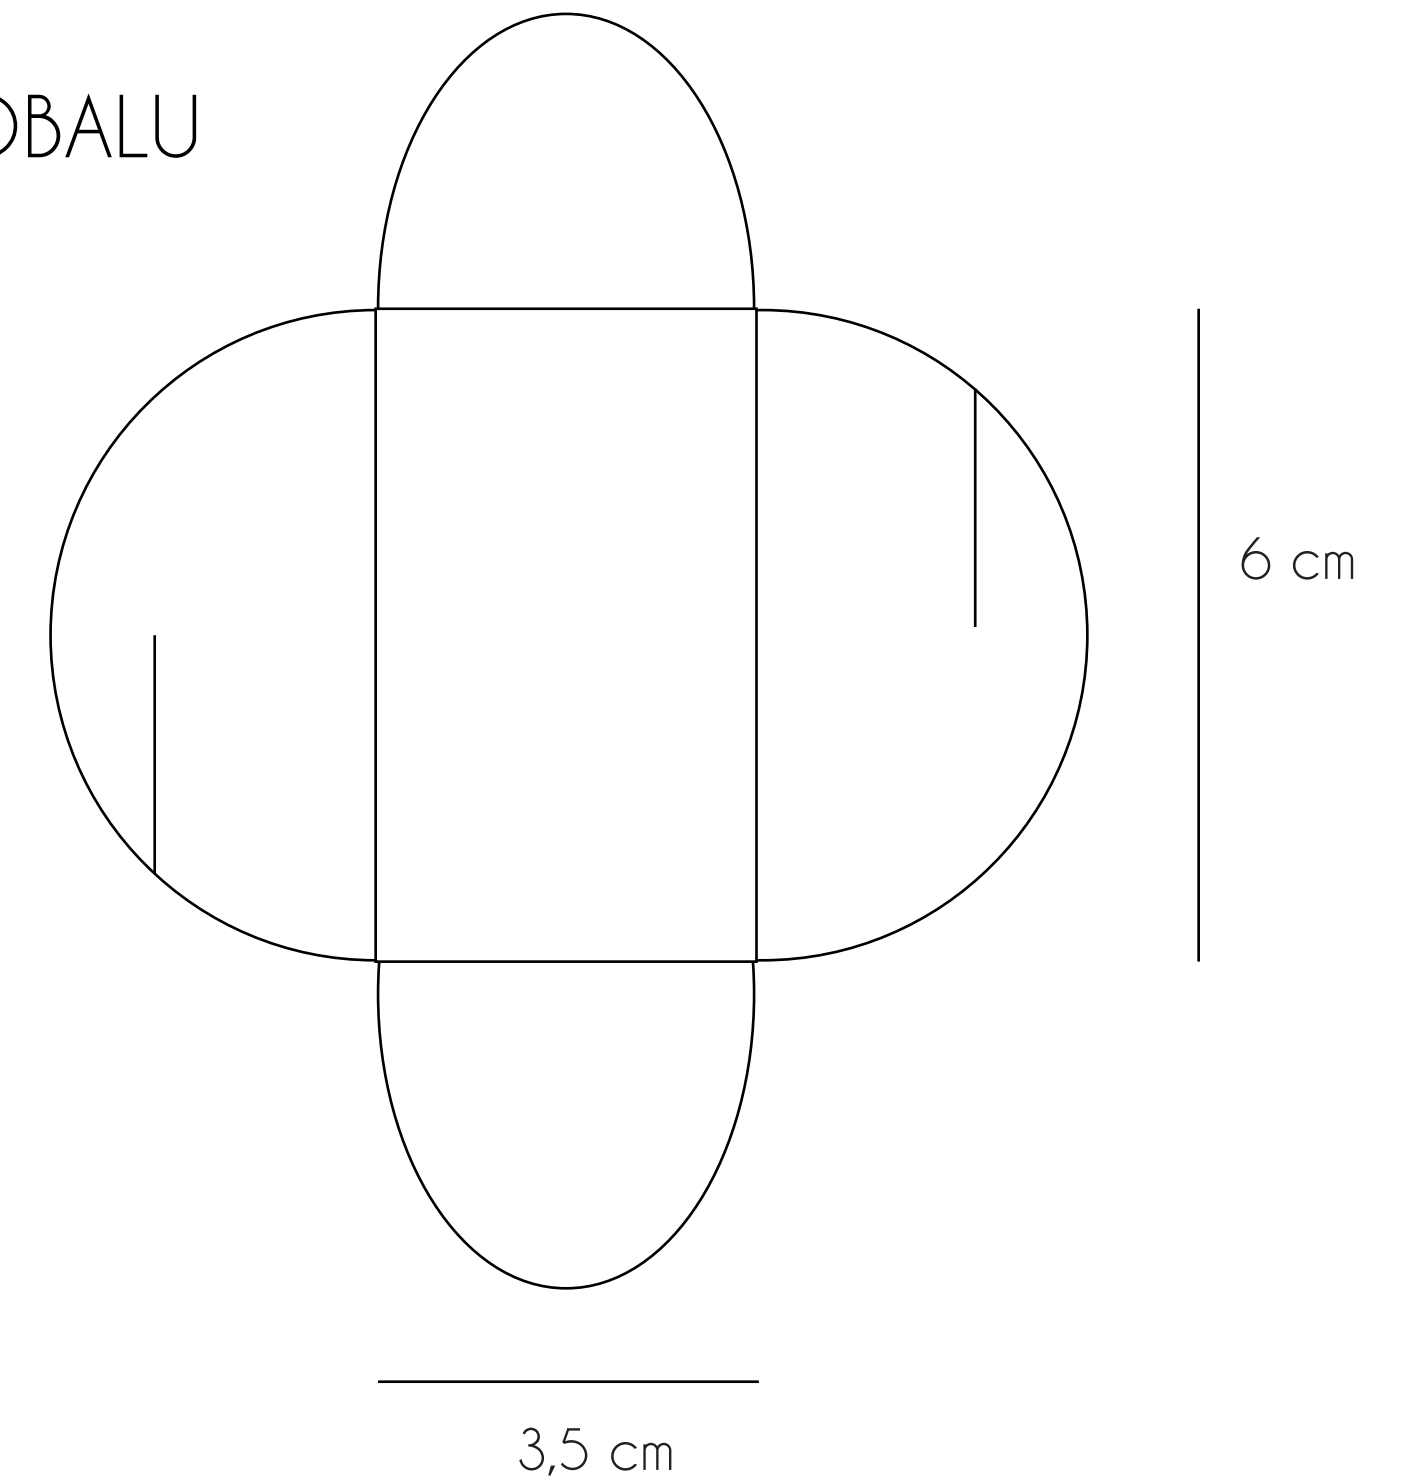

04 SIMONA FRKOVÁ | UTB | FMK | ADE | 2018

SUŠIENKY – POSTAVIČKY

- 4 druhy postavičiek, rozlišný typ ľudí

SIEŤ OBALU