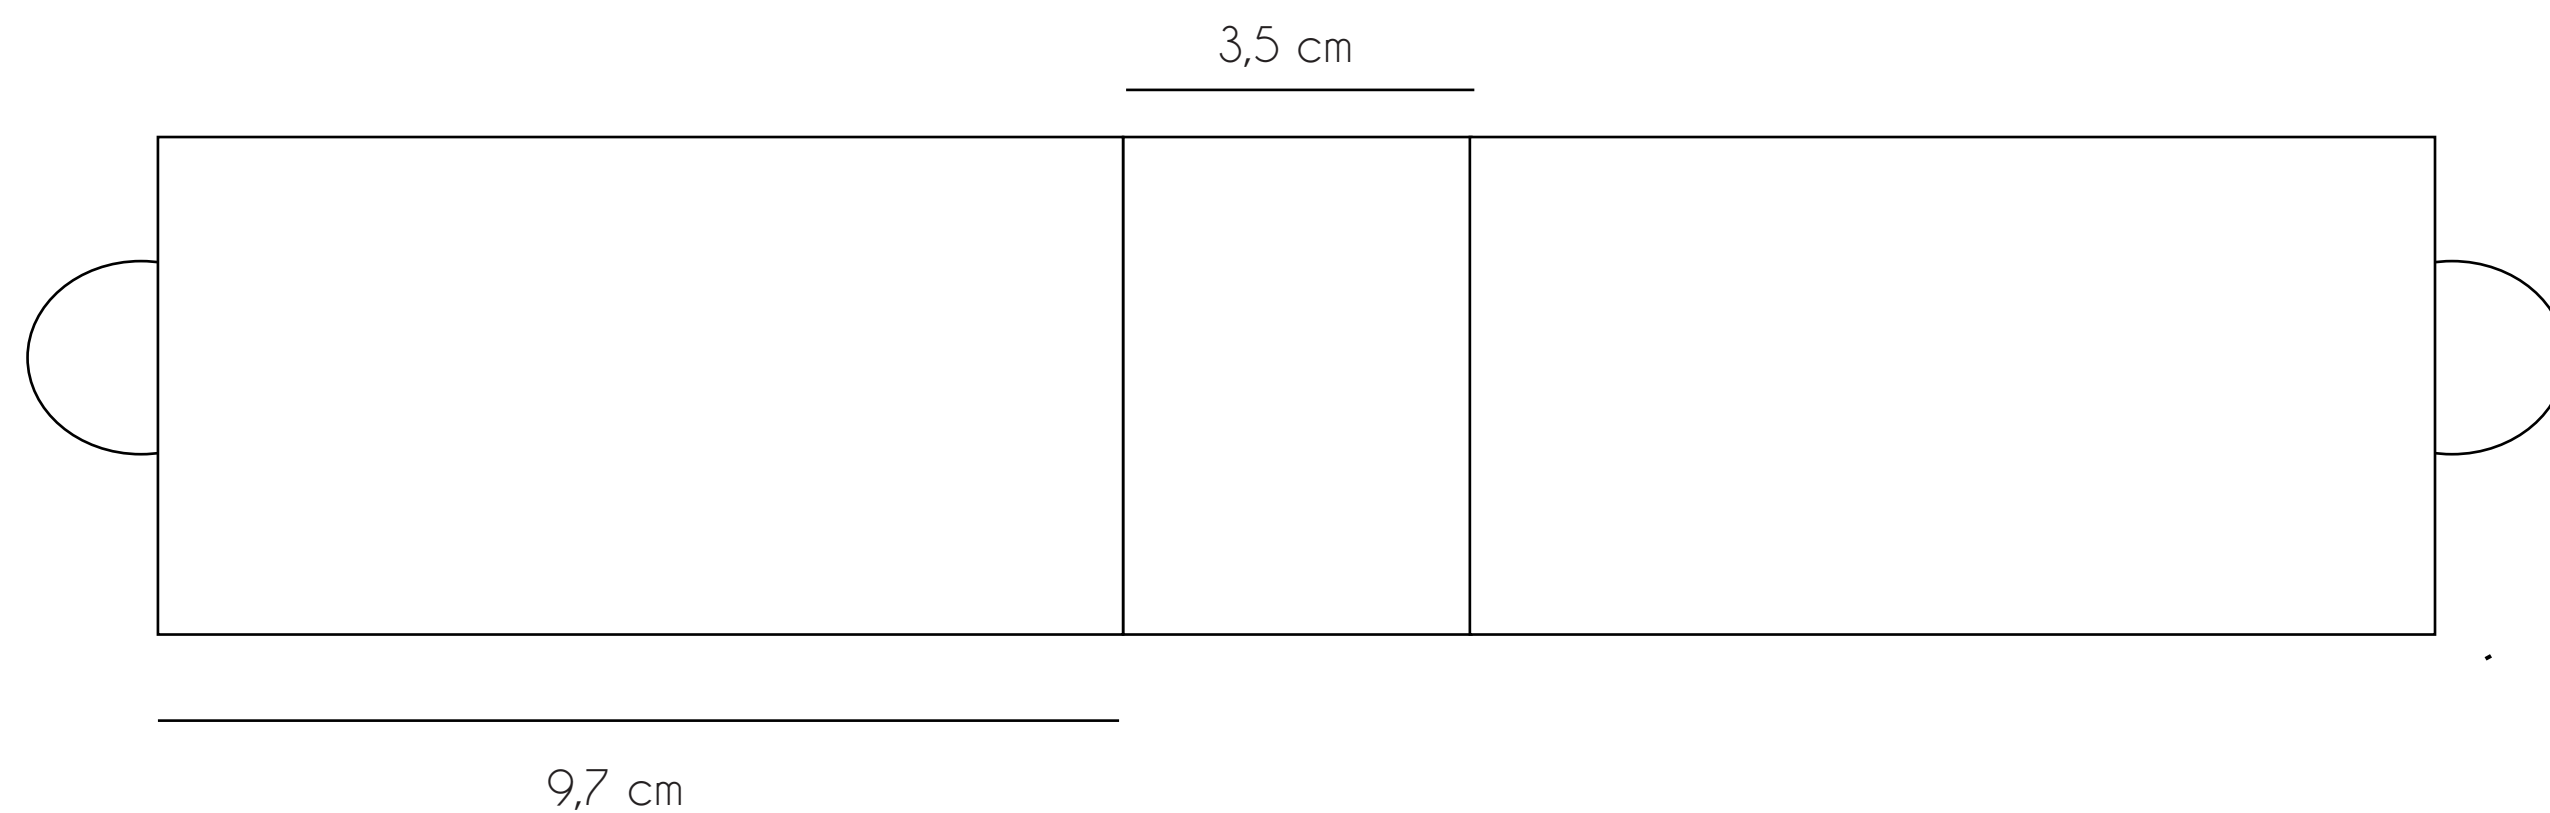

03 SIMONA FRKOVÁ | UTB | FMK | ADE | 2018

SIEŤ VNÚTORNÉHO OBALU