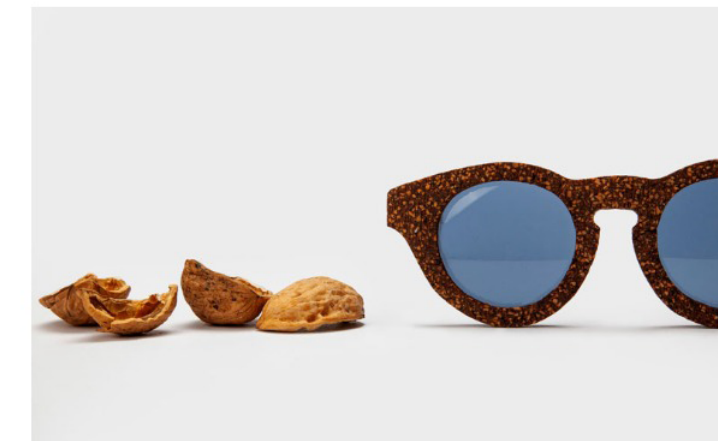

[View previous project](#)

[View next project](#)

Get in touch

Contact person UTB
email@email.cz

Contact person Zvolen
email@email.cz

Contact person Algarve
email@email.cz

Contact person Taipei
email@email.cz