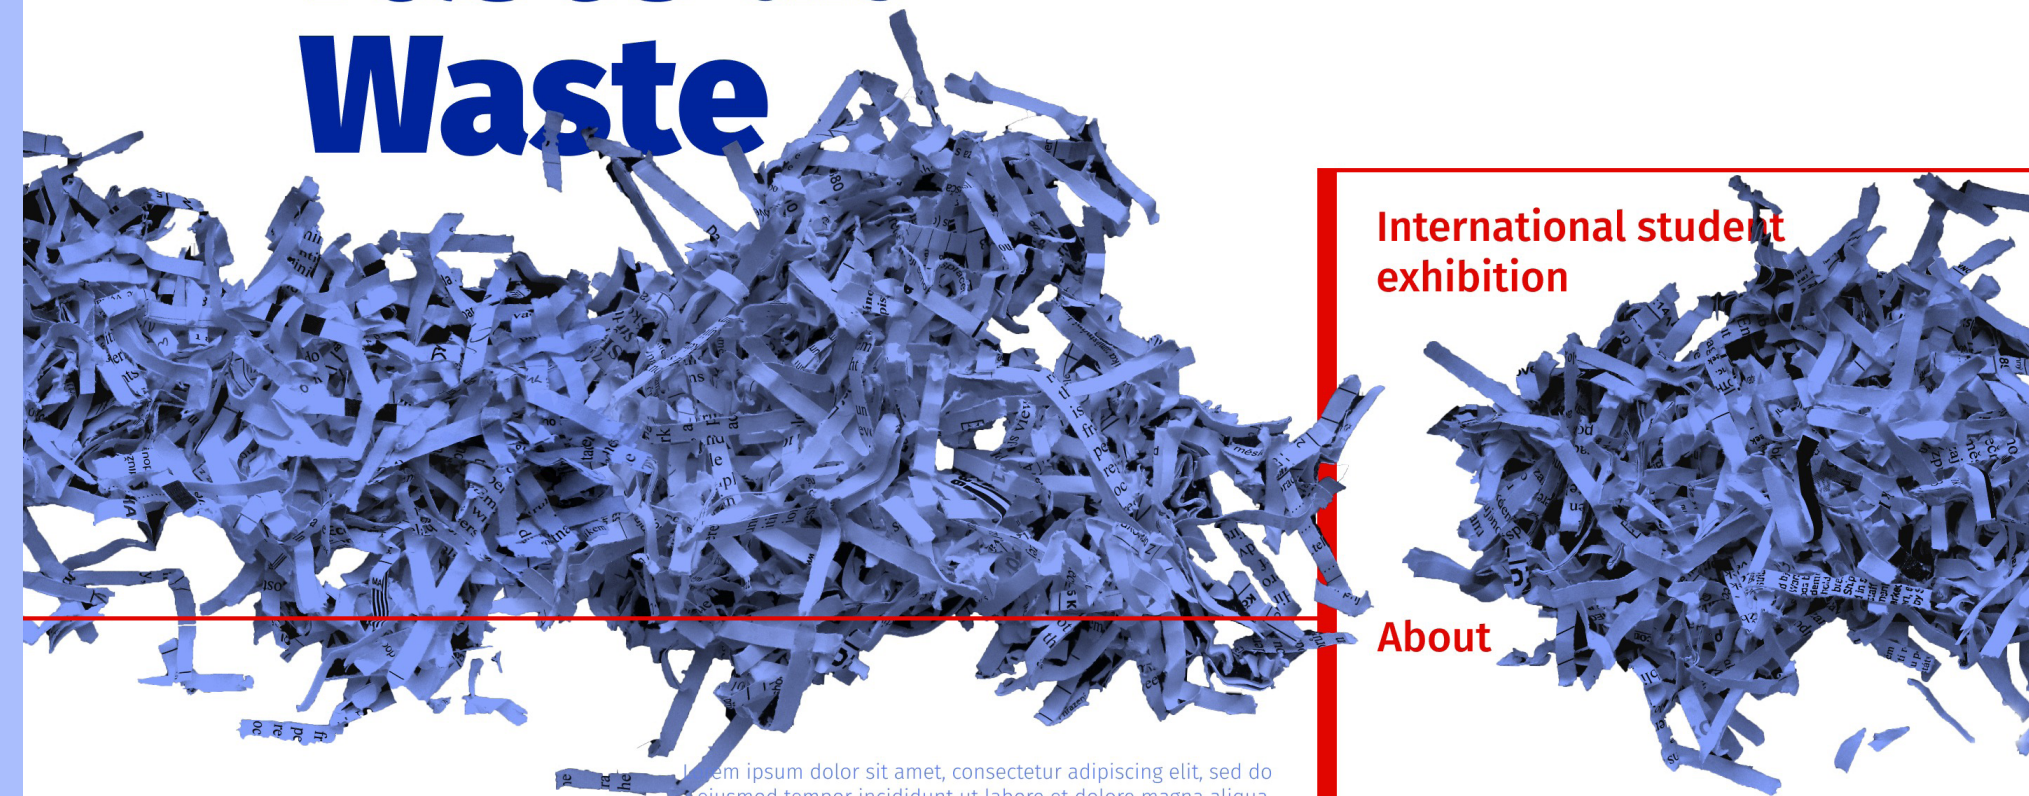

Taste the Waste

International student exhibition

About

em ipsum dolor sit amet, consectetur adipiscing elit, sed do eiusmod tempor incididunt ut labore et dolore magna aliqua. laculis at erat pellentesque adipiscing. Pharetra diam sit amet nisl suscipit adipiscing bibendum est. Tincidunt nunc pulvinar sapien et ligula ullamcorper malesuada. Arcu ac tortor dignissim convallis aenean et tortor at risus. Diam volutpat commodo sed egestas egestas fringilla. Massa tincidunt dui ut ornare. Sit amet

em ipsum dolor sit amet, consectetur adipiscing elit, sed do eiusmod tempor incididunt ut labore et dolore magna aliqua. laculis at erat pellentesque adipiscing.

We who create

What we created