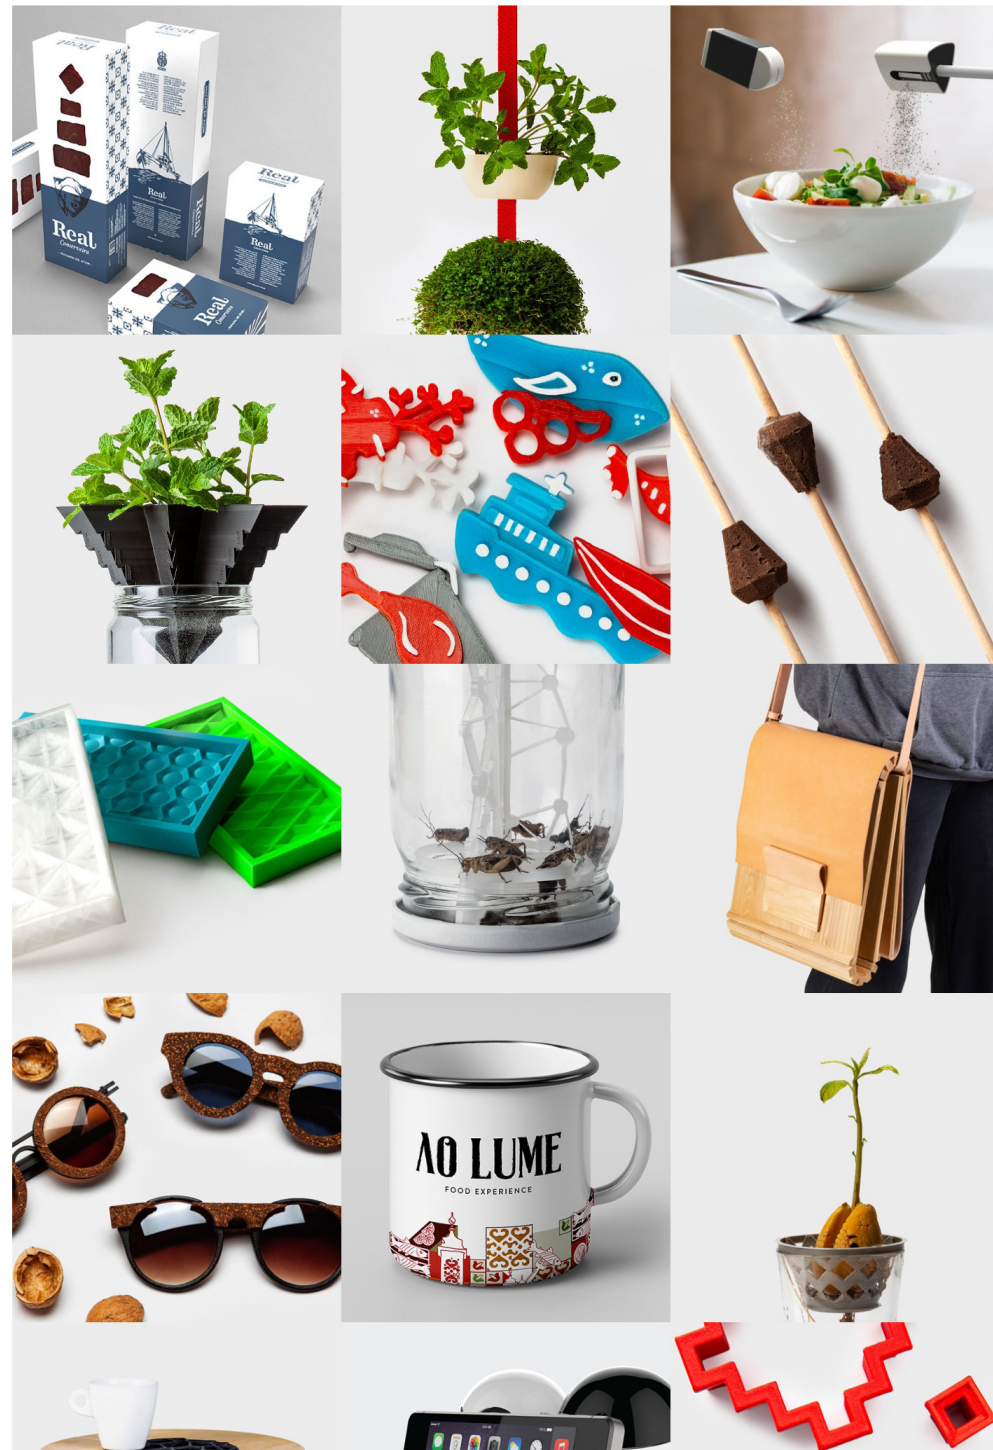

Sort by

- material > all
- output > all
- school > all

Lorem ipsum dolor sit amet, consectetur adipiscing elit, sed do eiusmod tempor incididunt ut labore et dolore magna aliqua. Iaculis at erat pellentesque adipiscing.

Pharetra diam sit amet nisl suscipit adipiscing bibendum est. Tincidunt nunc pulvinar sapien et ligula ullamcorper malesuada. Arcu ac tortor dignissim convallis aenean et tortor at risus.

Diam volutpat commodo sed egestas egestas fringilla. Massa tincidunt dui ut ornare. Sit amet

Lorem ipsum dolor sit amet, consectetur adipiscing elit, sed do eiusmod tempor incididunt ut labore et dolore magna aliqua. Iaculis at erat pellentesque adipiscing.

Lorem ipsum dolor sit amet, consectetur adipiscing elit, sed do eiusmod tempor incididunt ut labore et dolore magna aliqua. Iaculis at erat pellentesque adipiscing.