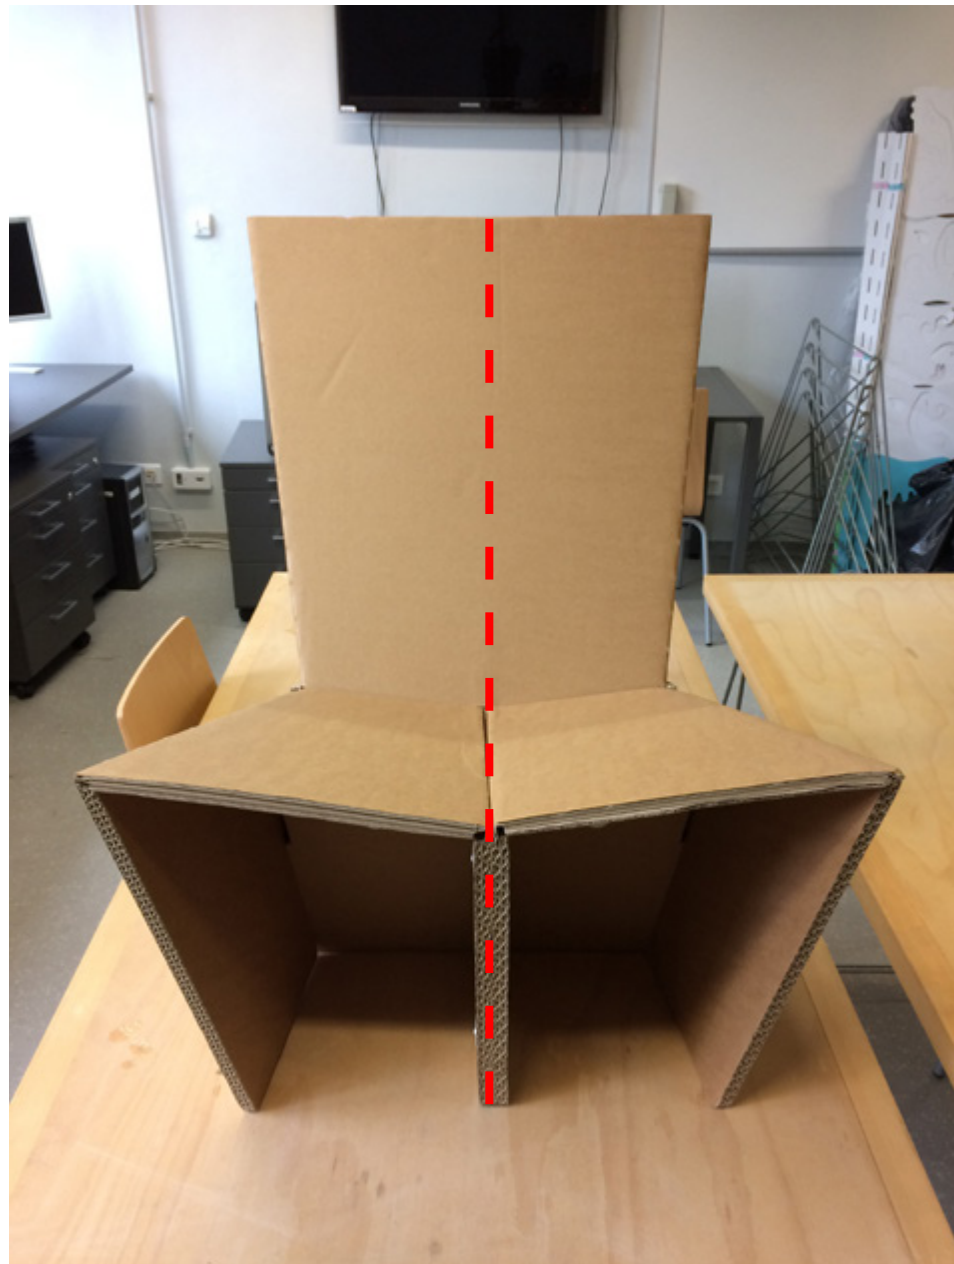

papírové křeslo  
inspirované kubismem

kubo

**první generace**

zopakovat ohyb na opěradle

zbavit se zadního zámku

vyřešit boční tlak stěny

upravit ergonomie sezení

zbavit se bočního zámku

zmenšit mezery žebra

**slabá místa**

cesta k nové generaci

**nová generace**

system uchycení  
ke středovému žebru

řezy - výkres

**grafické řešení  
propagace křesla**

kuboo

# kubo

Papírové křeslo KUBO svými křivkami vychází z tvarosloví kubismu. Navazuje tak na významné období, které podstatnou měrou ovlivnilo české užité umění, architekturu a nábytkovou tvorbu. Křeslo je navrženo tak, aby byl minimalizován odpad při výrobě s ohledem na životní prostředí. Kubo se stane plnohodnotnou součástí vašeho interiéru, a dodá mu osobitost.