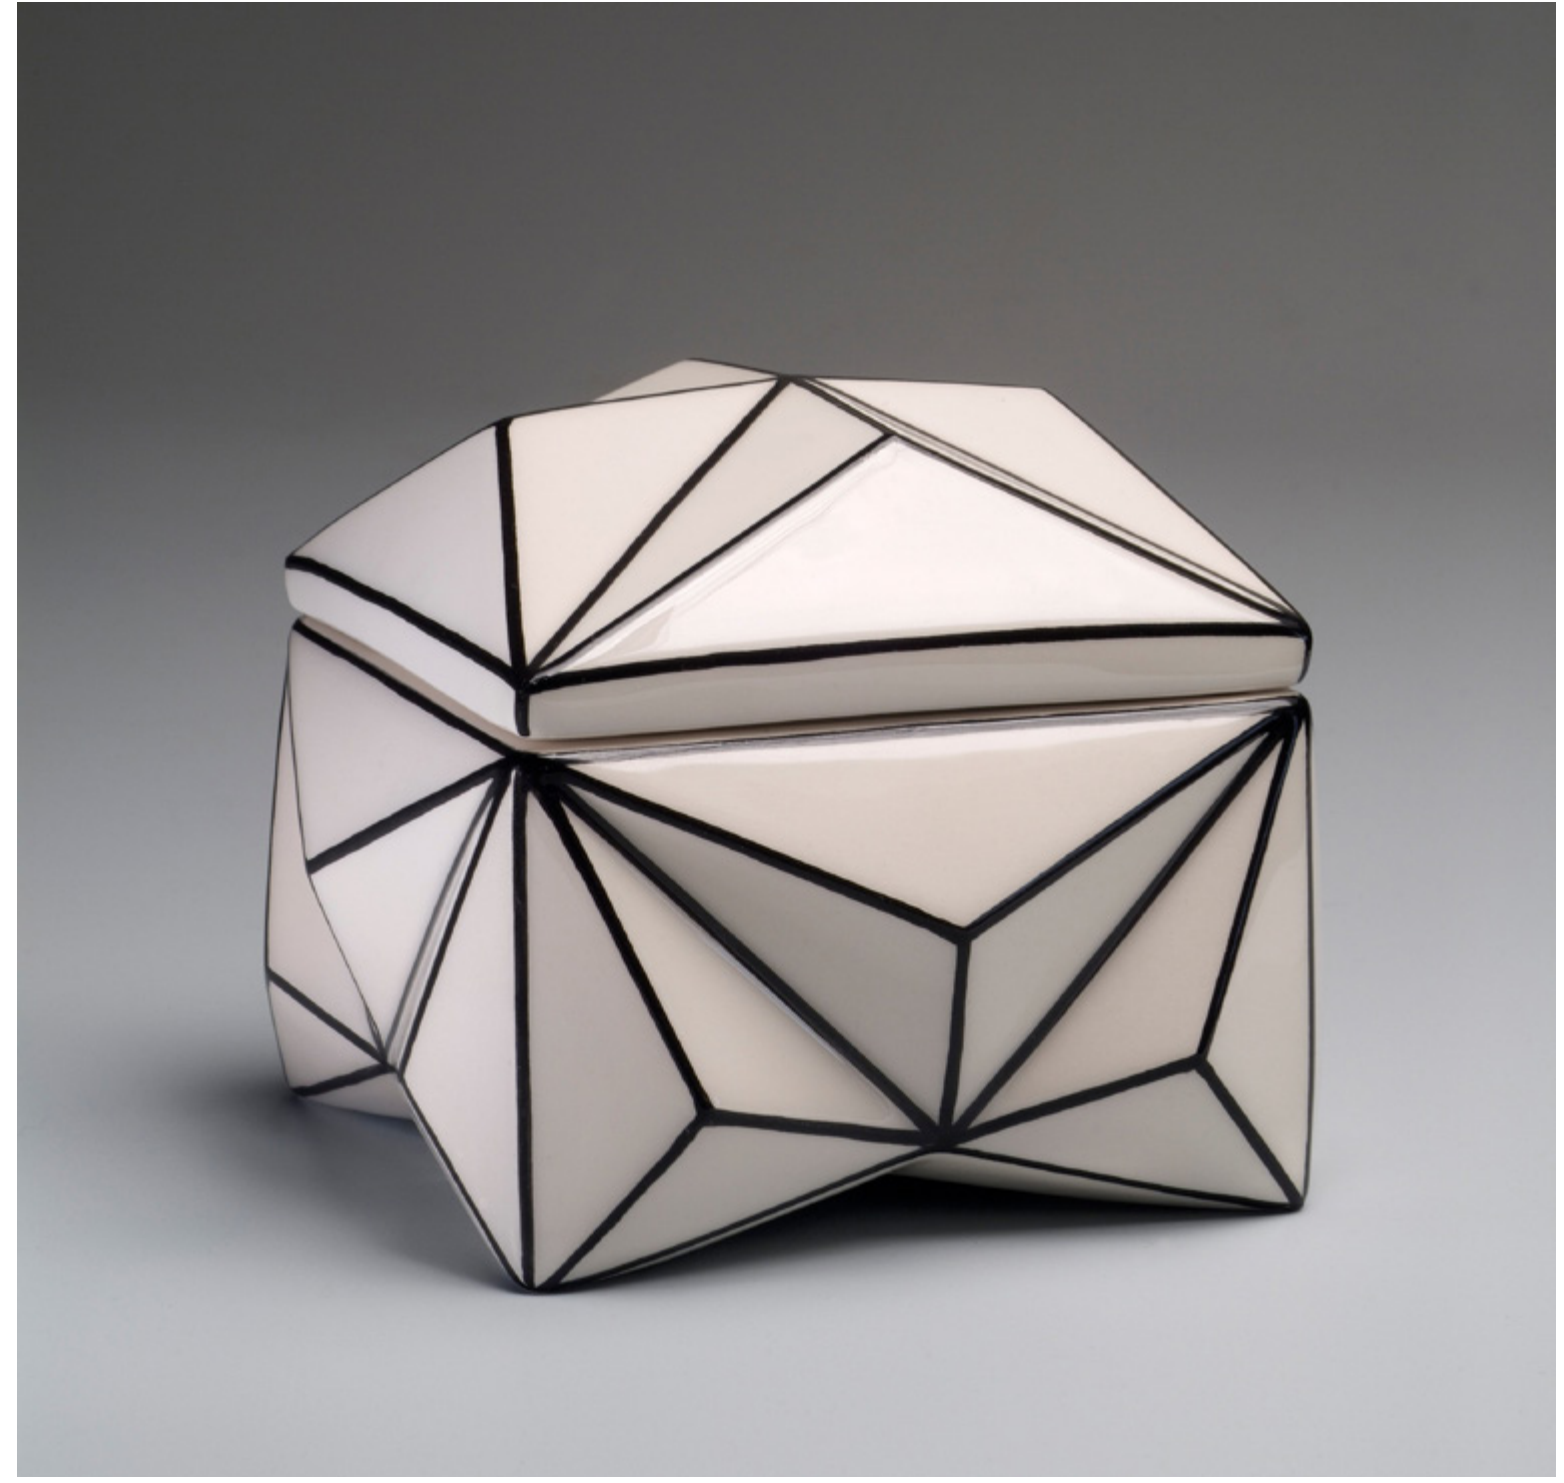

papírové křeslo  
inspirované kubismem

kubo

**první generace**

zopakovat ohyb na opěradle

zbavit se zadního zámku

vyřešit boční tlak stěny

upravit ergonomie sezení

zbavit se bočního zámku

zmenšit mezery žebra

**slabá místa**

cesta k nové generaci

**nová generace**

system uchycení  
ke středovému žebru

řezy - výkres

**grafické řešení  
propagace křesla**

kuboo

# kubo

Papírové křeslo KUBO svými křivkami vychází z tvarosloví kubismu. Navazuje tak na významné období, které podstatnou měrou ovlivnilo české užité umění, architekturu a nábytkovou tvorbu. Křeslo je navrženo tak, aby byl minimalizován odpad při výrobě s ohledem na životní prostředí. Kubo se stane plnohodnotnou součástí vašeho interiéru, a dodá mu osobitost.