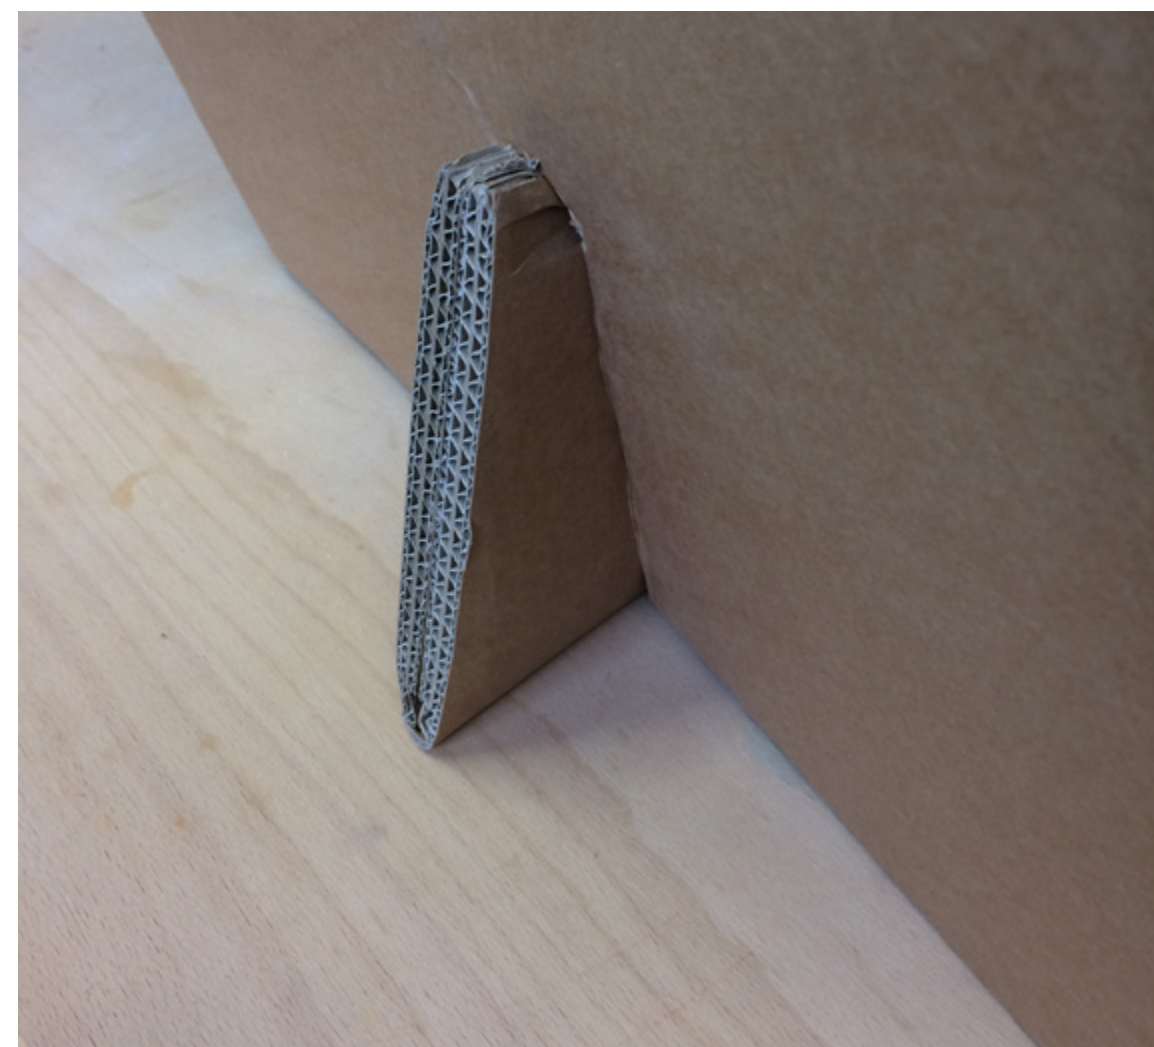

papírové křeslo  
inspirované kubismem

kubo

**první generace**

zopakovat ohyb na opěradle

zbavit se zadního zámku

vyřešit boční tlak stěny

upravit ergonomie sezení

zbavit se bočního zámku

zmenšit mezery žebra

**slabá místa**

cesta k nové generaci

**nová generace**

system uchycení  
ke středovému žebru

řezy - výkres

**grafické řešení  
propagace křesla**

kuboo

# kubo

Papírové křeslo KUBO svými křivkami vychází z tvarosloví kubismu. Navazuje tak na významné období, které podstatnou měrou ovlivnilo české užité umění, architekturu a nábytkovou tvorbu. Křeslo je navrženo tak, aby byl minimalizován odpad při výrobě s ohledem na životní prostředí. Kubo se stane plnohodnotnou součástí vašeho interiéru, a dodá mu osobitost.