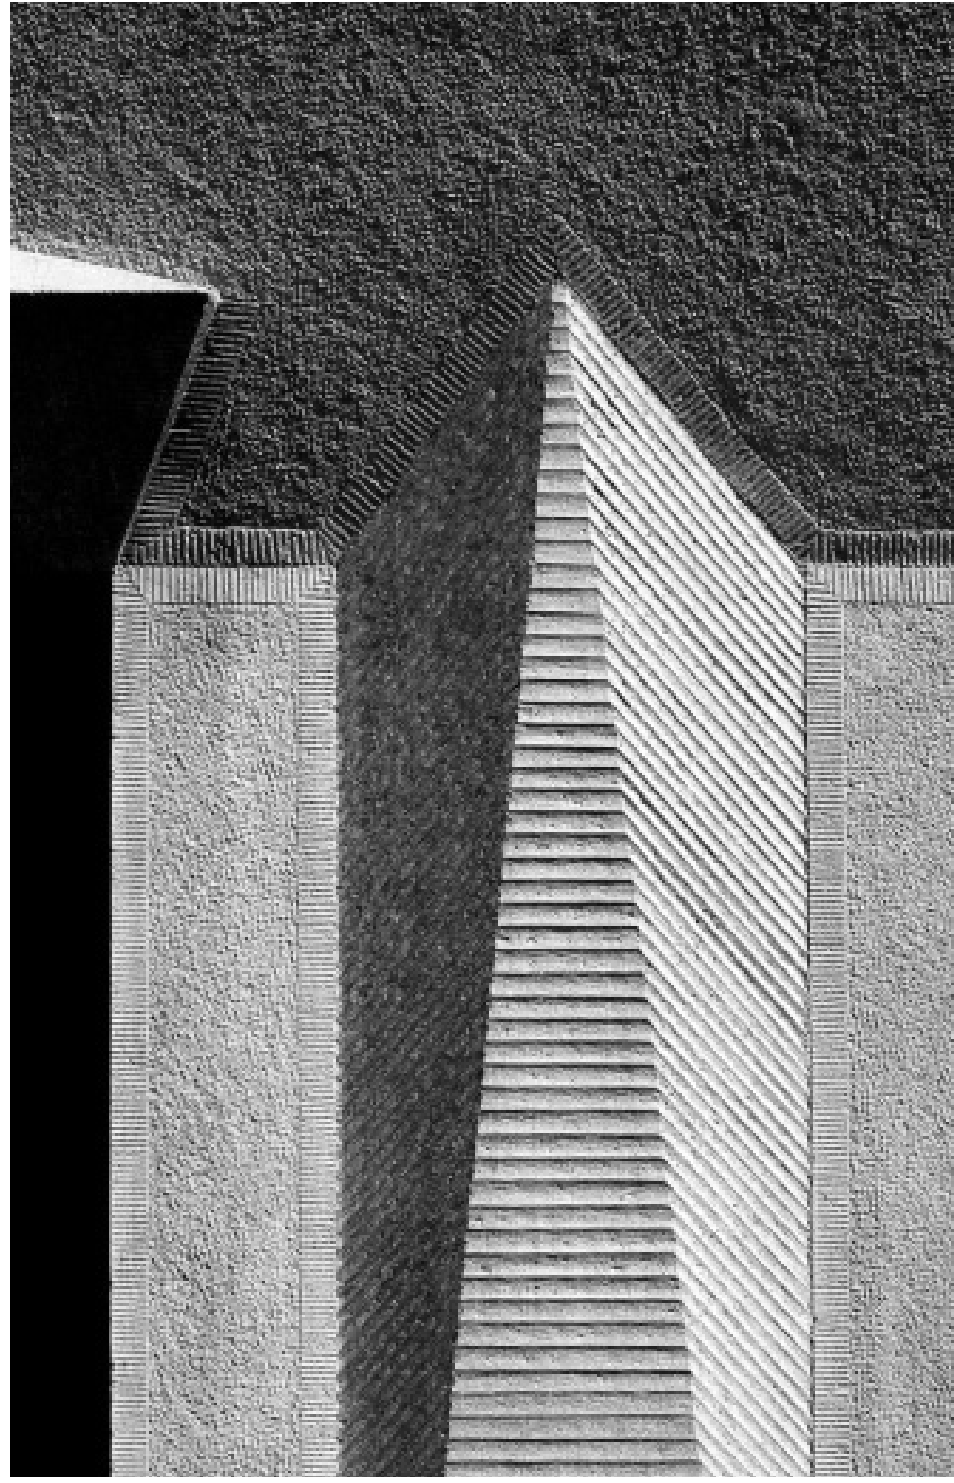

papírové křeslo  
inspirované kubismem

kubo

**první generace**

zopakovat ohyb na opěradle

zbavit se zadního zámku

vyřešit boční tlak stěny

upravit ergonomie sezení

zbavit se bočního zámku

zmenšit mezery žebra

**slabá místa**

cesta k nové generaci

**nová generace**

system uchycení  
ke středovému žebru

řezy - výkres

**grafické řešení  
propagace křesla**

kuboo

# kubo

Papírové křeslo KUBO svými křivkami vychází z tvarosloví kubismu. Navazuje tak na významné období, které podstatnou měrou ovlivnilo české užité umění, architekturu a nábytkovou tvorbu. Křeslo je navrženo tak, aby byl minimalizován odpad při výrobě s ohledem na životní prostředí. Kubo se stane plnohodnotnou součástí vašeho interiéru, a dodá mu osobitost.