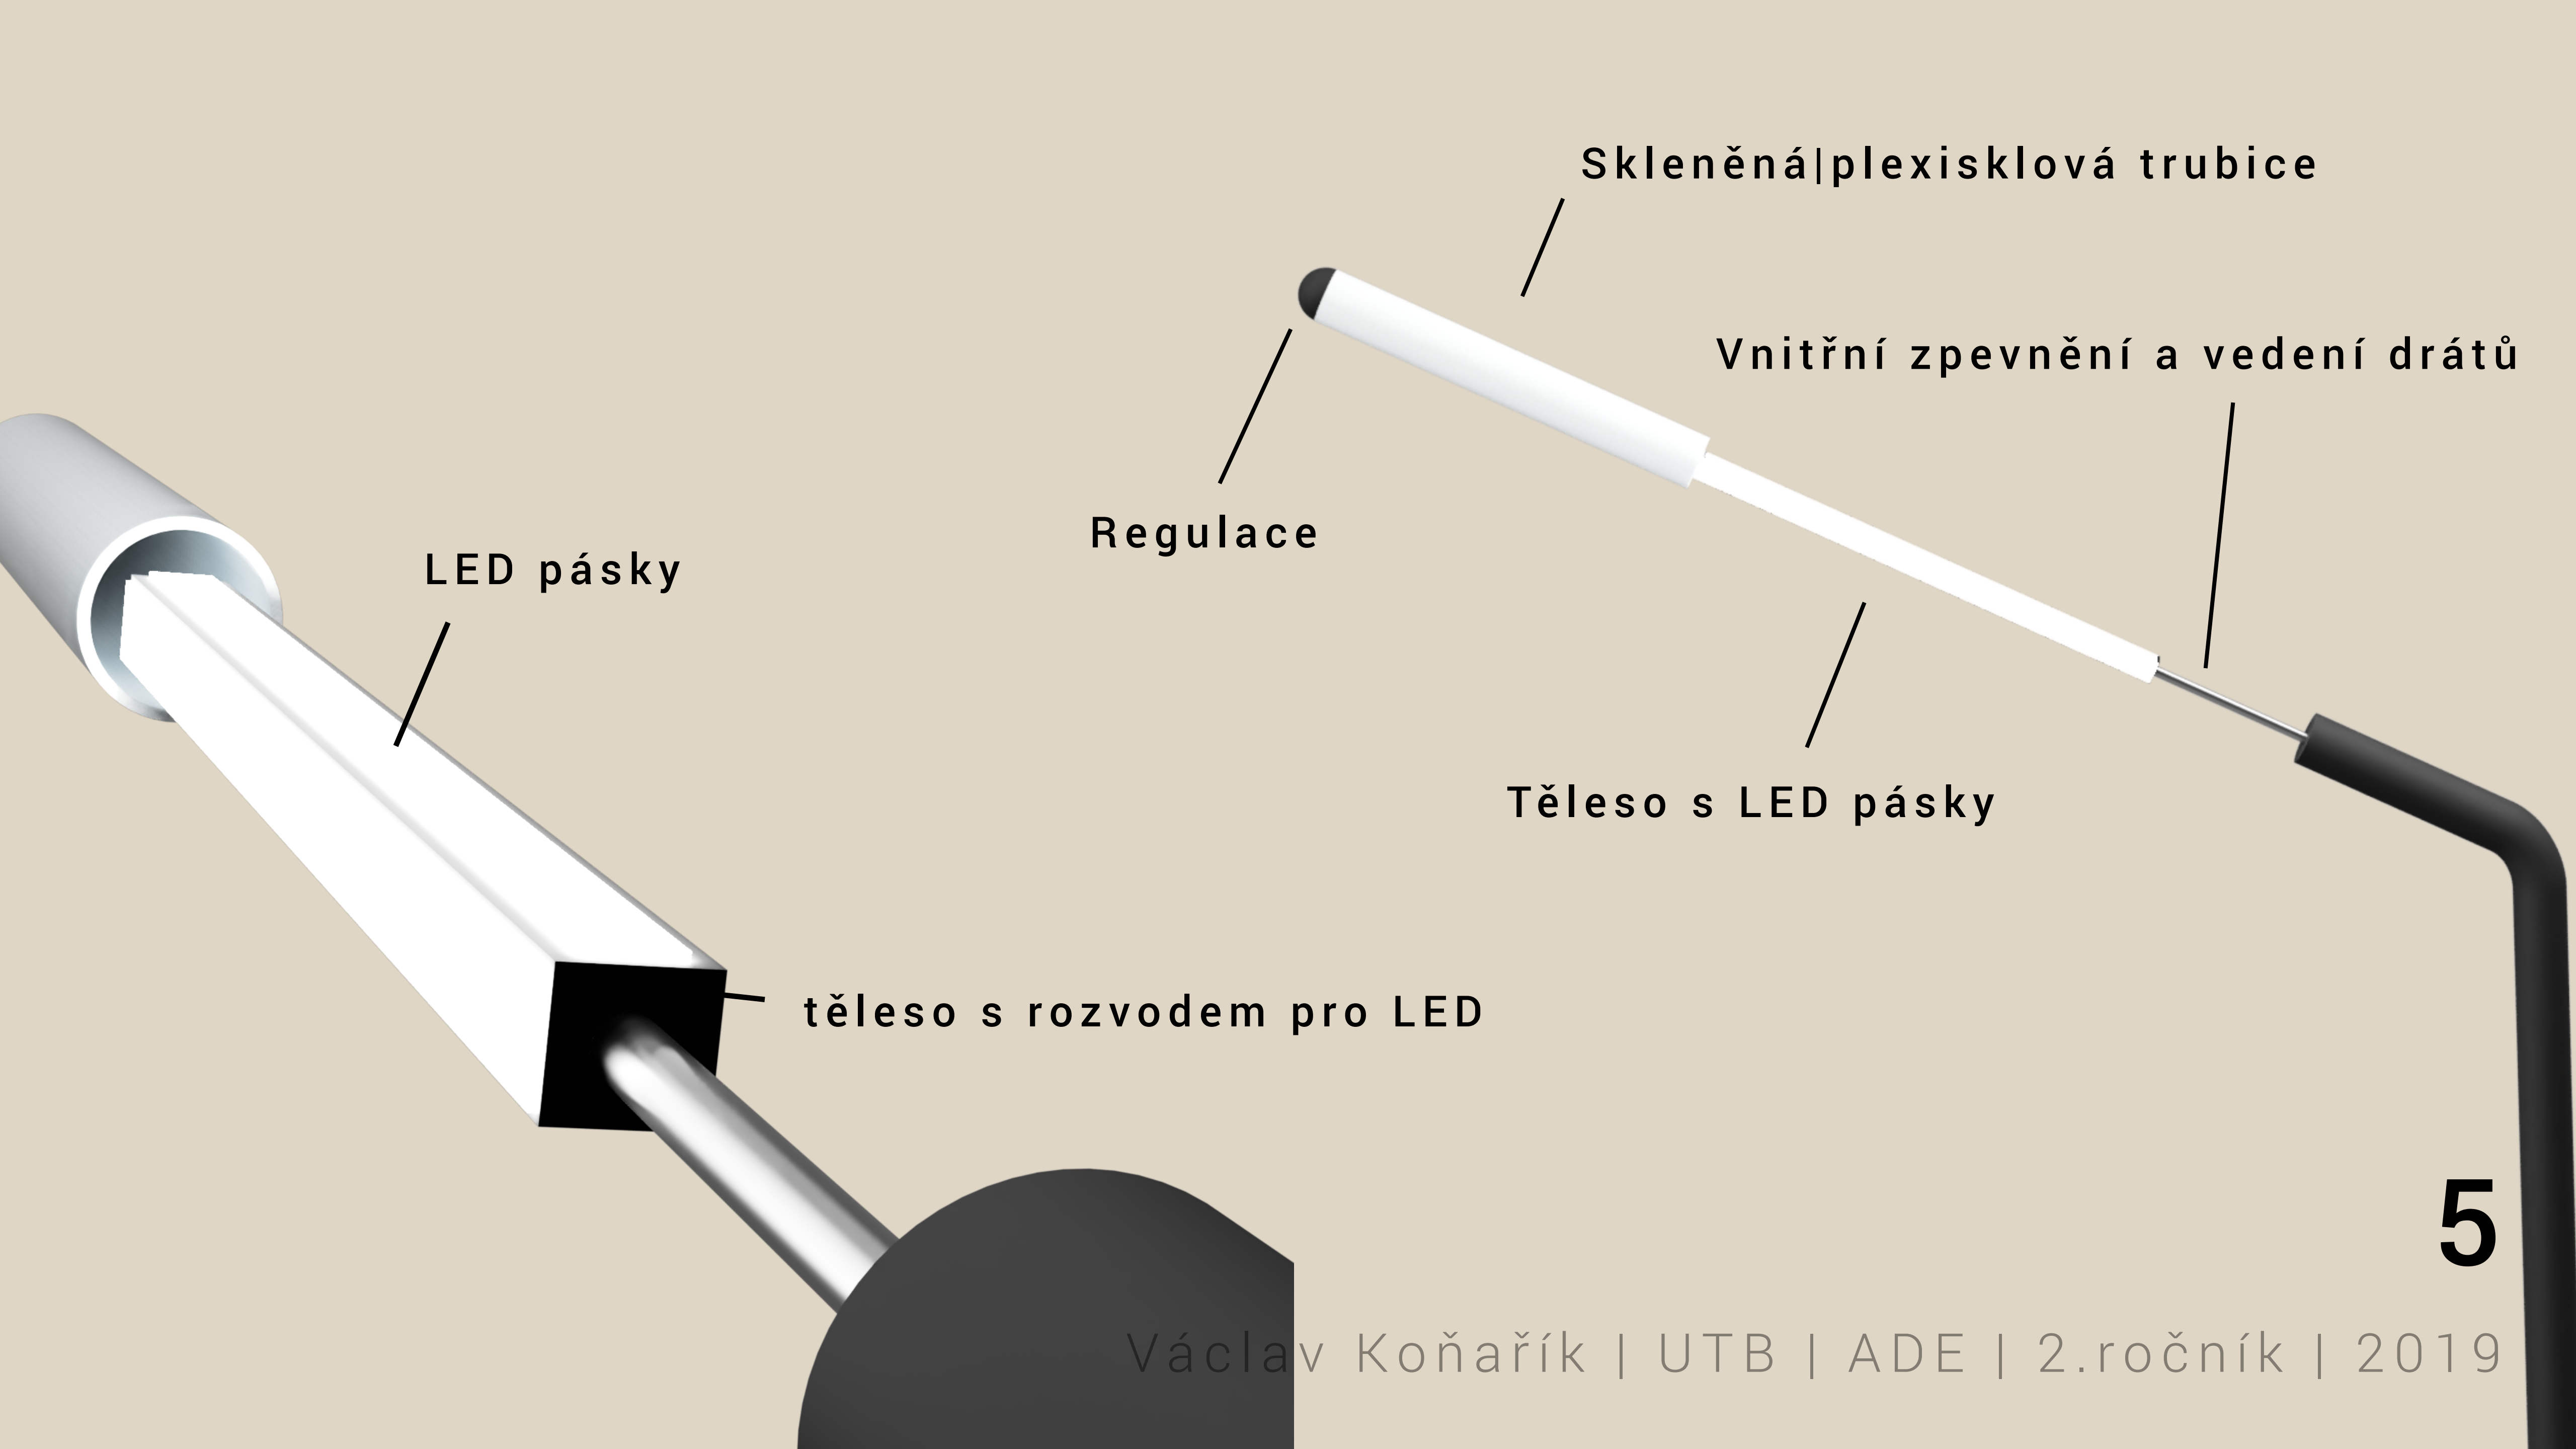

Skleněná|plexisklová trubice

Vnitřní zpevnění a vedení drátů

Regulace

LED pásky

Těleso s LED pásky

těleso s rozvodem pro LED

5