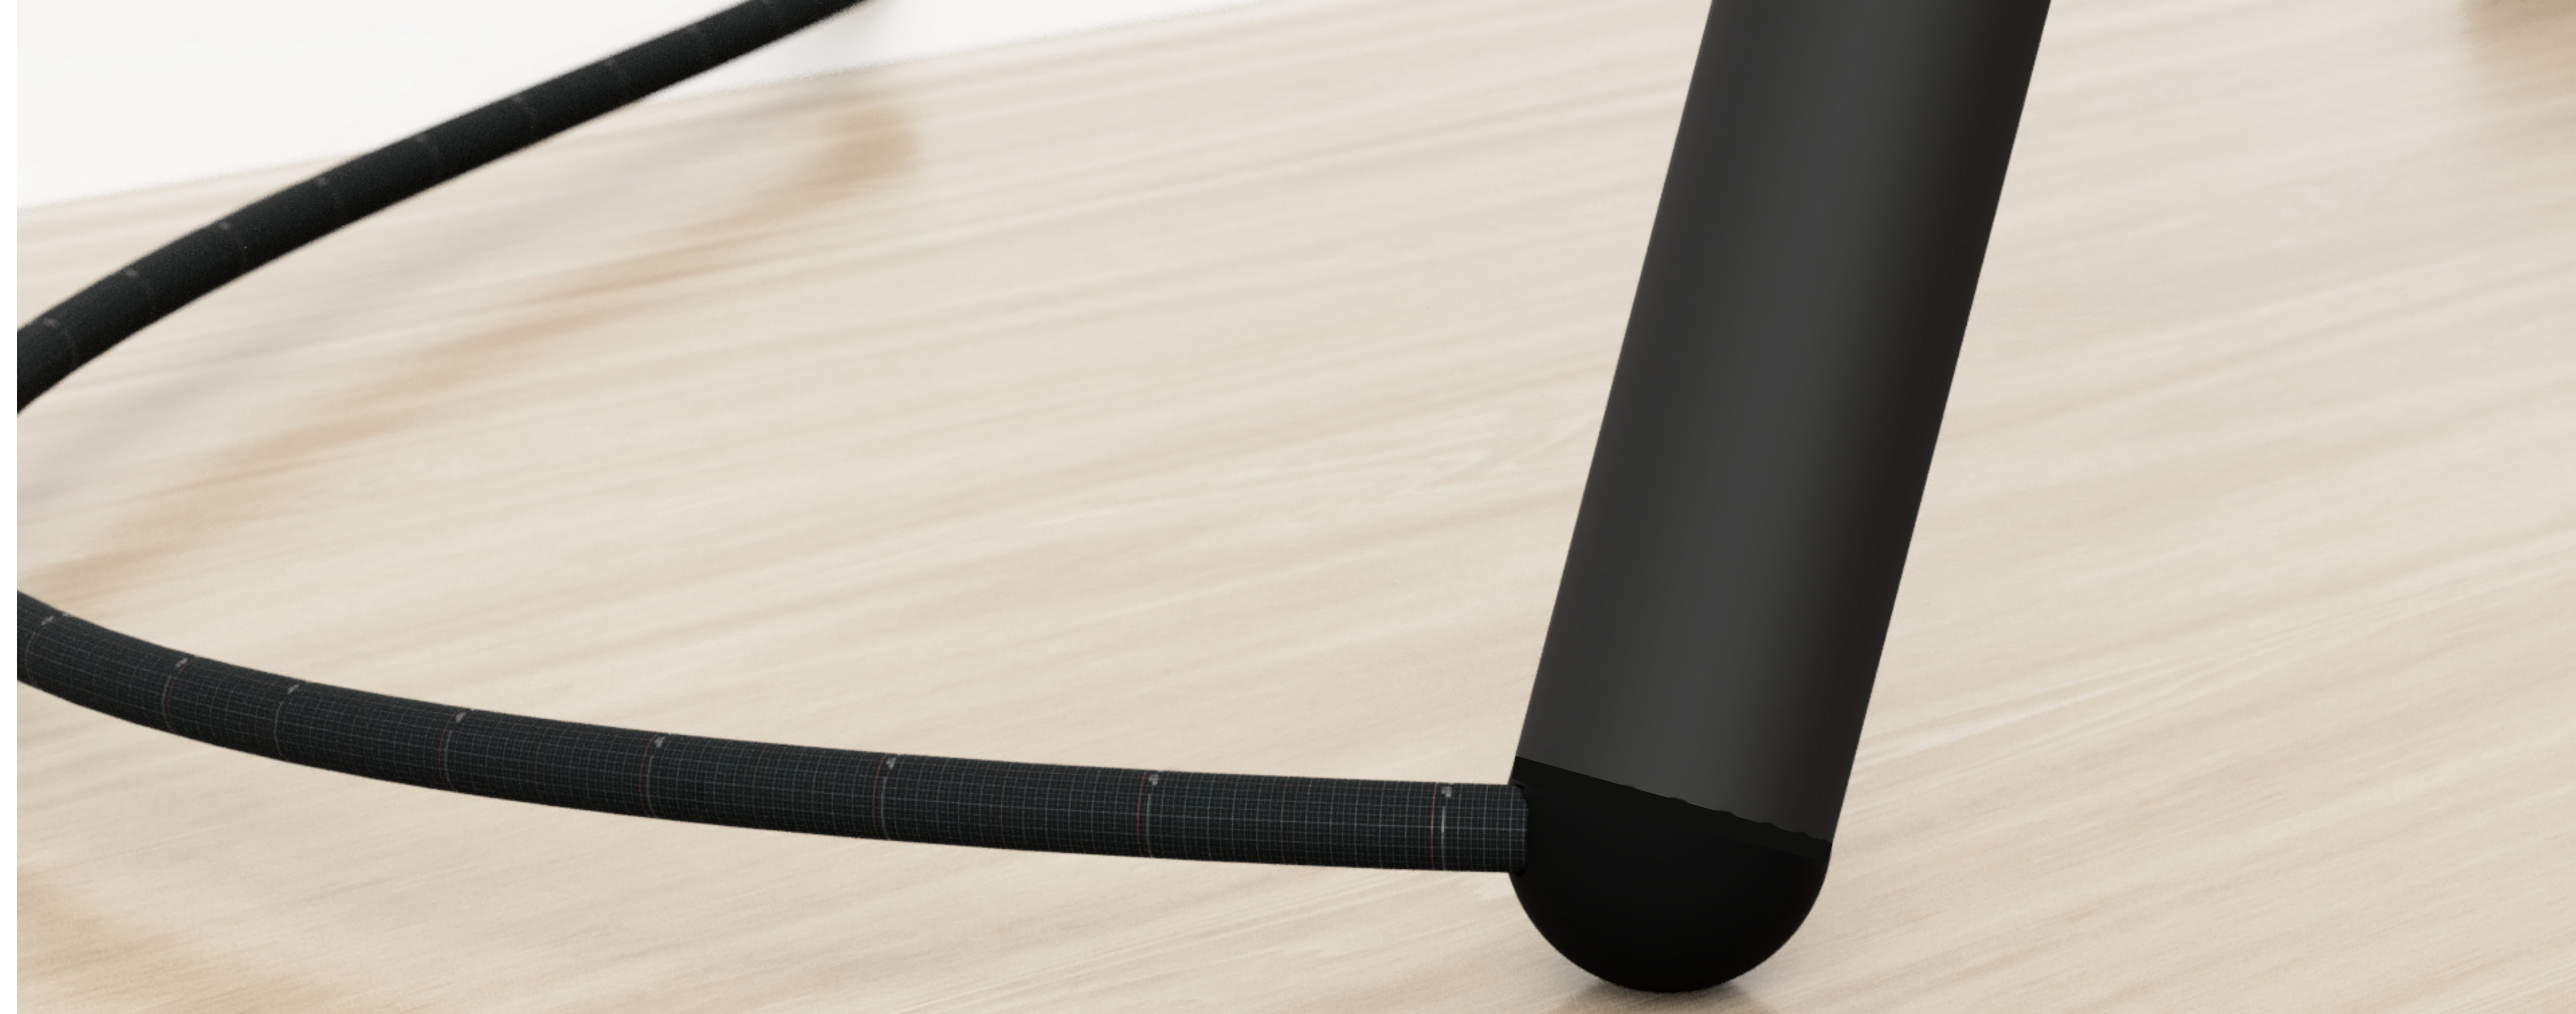

Wassily lamp

Minimalistická lampa inspirovaná prvky obrazů Vasilije Kandinského, funkcionalistickým nábytkem a minimalismem.

Cíle

Obecně: Zadání bylo vytvoření nábytku stojícího na 3 bodech.

Má idea: Lampa z trubkových profilů u které bude moci být regulovaná svítivost.

Vnitřní zpevnění a vedení drátů

Regulace

LED pásky

Těleso s LED pásky

těleso s rozvodem pro LED

5

Zakulacená koncovka s výstupem kabelu

6