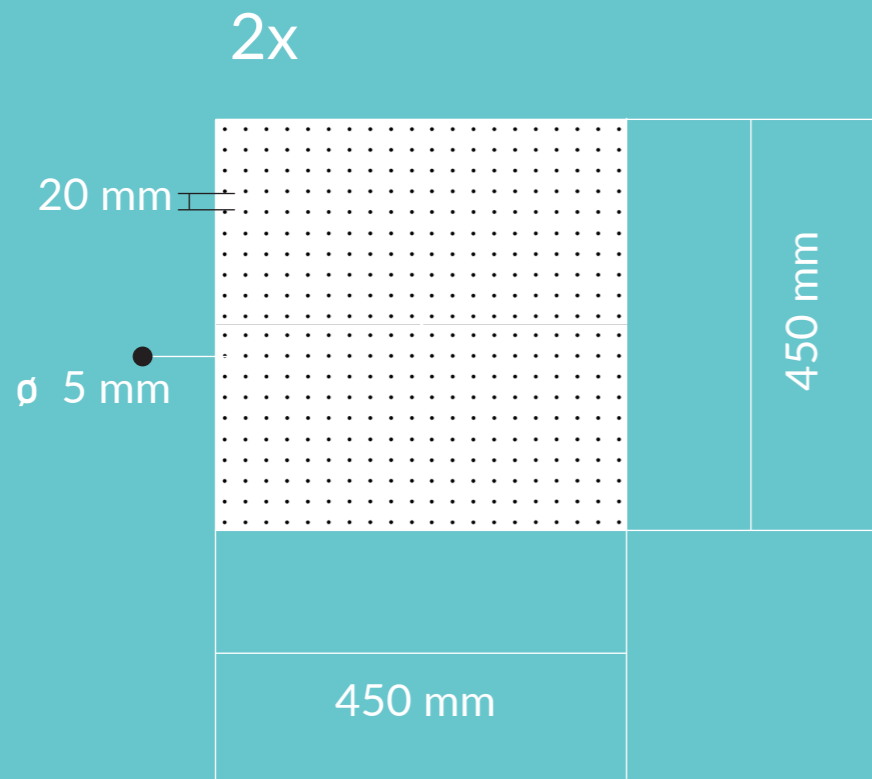

rozmery dielov
stavebnice