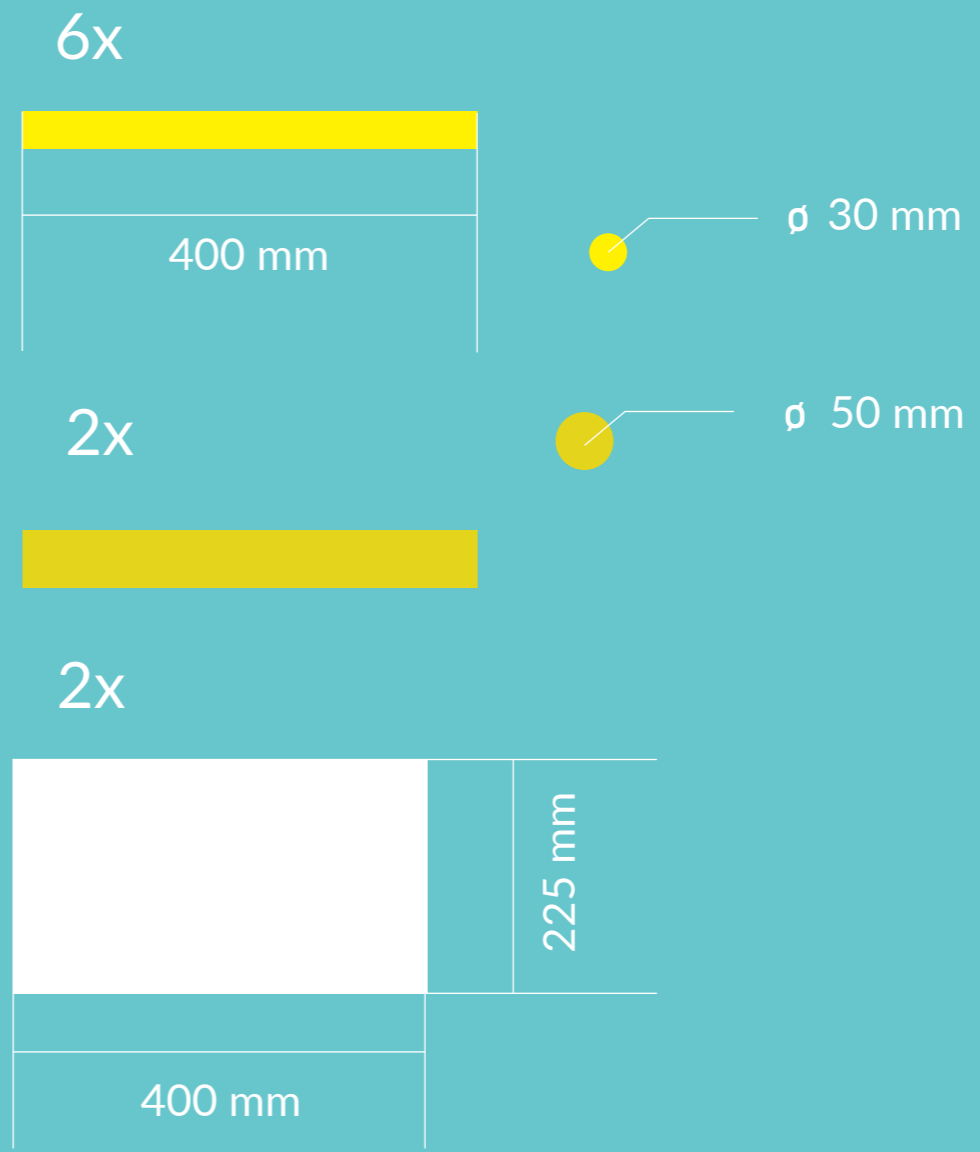

detská stolička

- deti do 3 rokov
- výška sedu 200 mm

3 nočný stolík

- deti, študenti

4 detská knižnica

materiál

- drevené gulatiny
- odľahčená balzová preglejka
- lamino hrany
- HPL laminát
- polyetylénová pena

návlek

• návlek z polyetylénovej peny pre väčší komfort

spájanie

konfirmáty

rozmery dielov
stavebnice