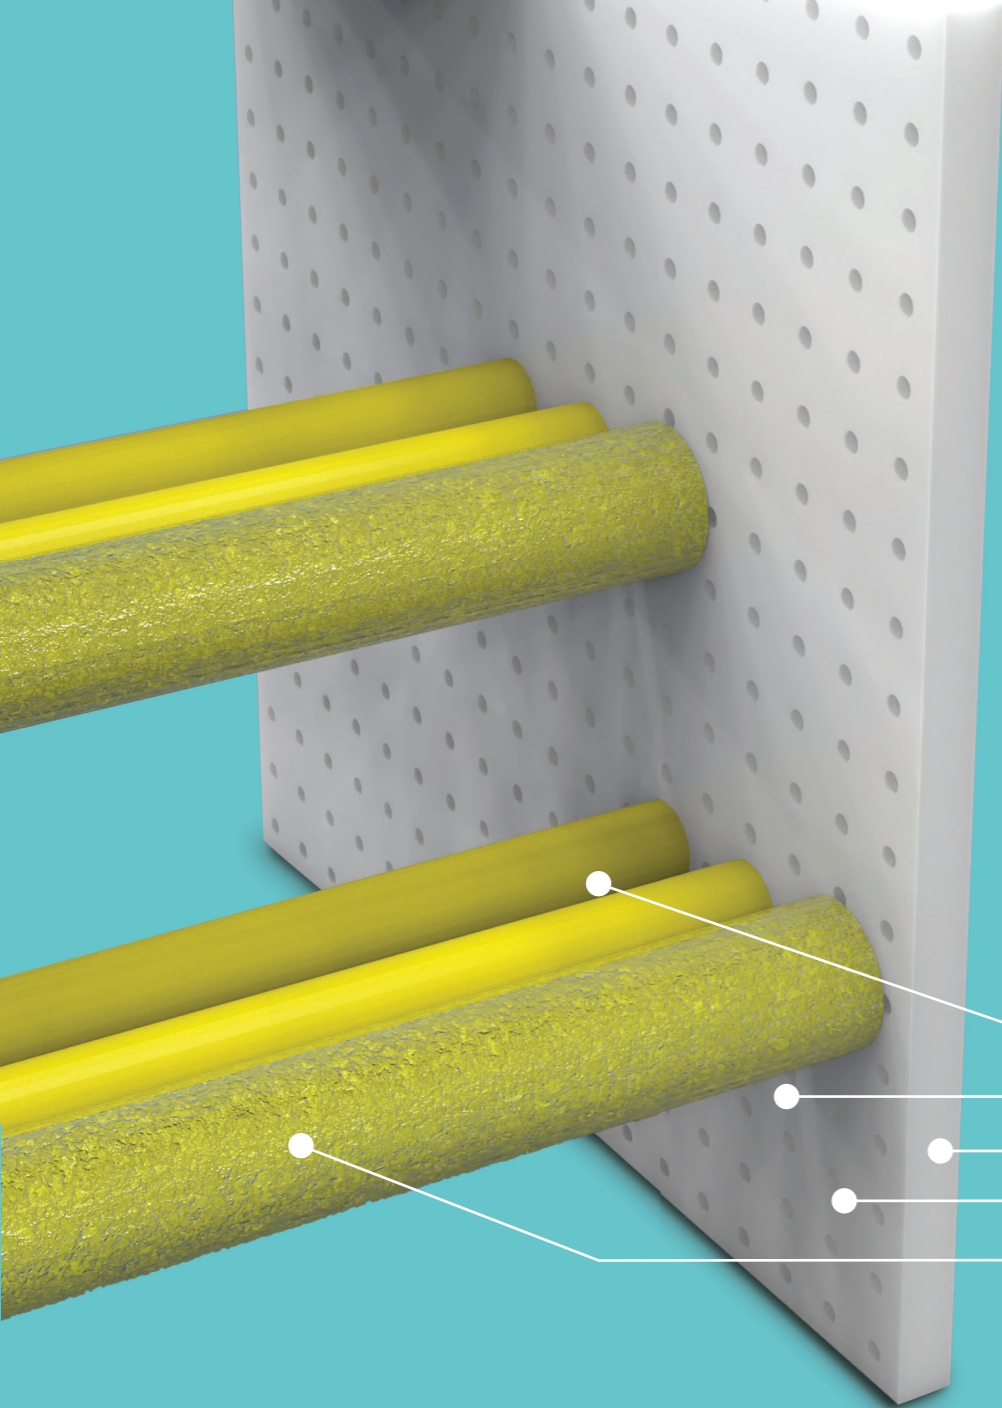

Long life

Soňa Samáková ● ADE3 ● multifunkčný nábytok

anotácia

Multifunkčný nábytok, ktorý rastie spolu s dieťaťom. Vďaka jednoduchej montáži si kedykoľvek môžete z detskej stoličky urobiť schodíky, knižnicu alebo nočný stolík. Nábytok je ľahko prenosný vďaka odľahčenej preglejke. Pre väčší komfort je na krajných gulatinách návlek z polyuretánovej peny.

detská stolička

- deti do 3 rokov
- výška sedu 200 mm

3 nočný stolík

- deti, študenti

4 detská knižnica

materiál

- drevené gulatiny
- odľahčená balzová preglejka
- lamino hrany
- HPL laminát
- polyetylénová pena

návlek

• návlek z polyetylénovej peny pre väčší komfort

spájanie

konfirmáty

rozmery dielov
stavebnice