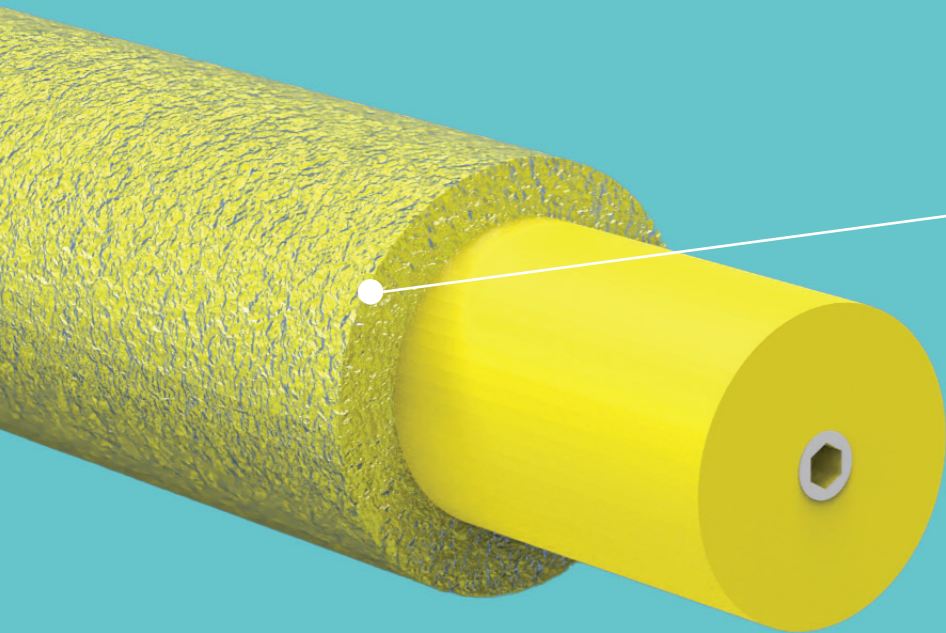

Long life

Soňa Samáková ● ADE3 ● multifunkčný nábytok

anotácia

Multifunkčný nábytok, ktorý rastie spolu s dieťaťom. Vďaka jednoduchej montáži si kedykoľvek môžete z detskej stoličky urobiť schodíky, knižnicu alebo nočný stolík. Nábytok je ľahko prenosný vďaka odľahčenej preglejke. Pre väčší komfort je na krajných gulatinách návlek z polyuretánovej peny.

detská stolička

- deti do 3 rokov
- výška sedu 200 mm

3 nočný stolík

- deti, študenti

4 detská knižnica

materiál

- drevené gulatiny
- odľahčená balzová preglejka
- lamino hrany
- HPL laminát
- polyetylénová pena

návlek

• návlek z polyetylénovej peny pre väčší komfort

spájanie

konfirmáty

rozmery dielov
stavebnice