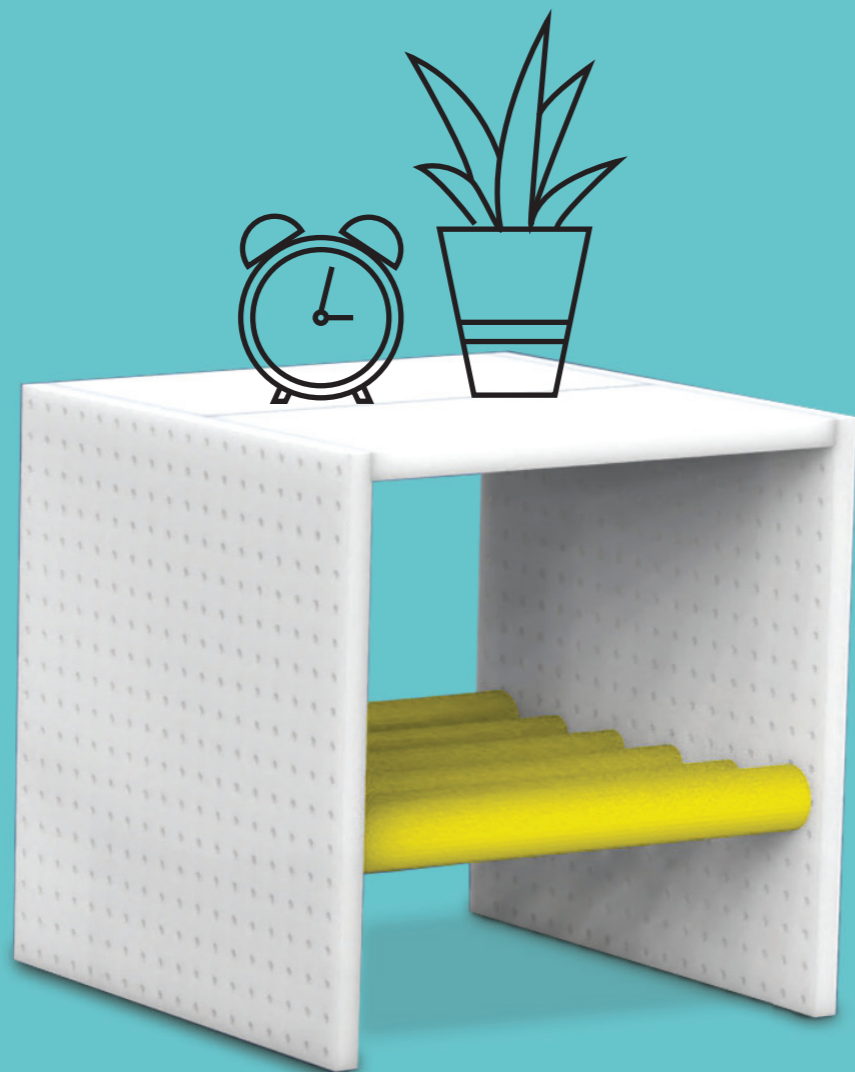

Long life

Soňa Samáková ● ADE3 ● multifunkčný nábytok

anotácia

Multifunkčný nábytok, ktorý rastie spolu s dieťaťom. Vďaka jednoduchej montáži si kedykoľvek môžete z detskej stoličky urobiť schodíky, knižnicu alebo nočný stolík. Nábytok je ľahko prenosný vďaka odľahčenej preglejke. Pre väčší komfort je na krajných gulatinách návlek z polyuretánovej peny.

detská stolička

- deti do 3 rokov
- výška sedu 200 mm

3 nočný stolík

- deti, študenti

4 detská knižnica

materiál

- drevené gulatiny
- odľahčená balzová preglejka
- lamino hrany
- HPL laminát
- polyetylénová pena

návlek

• návlek z polyetylénovej peny pre väčší komfort

spájanie

konfirmáty

rozmery dielov
stavebnice